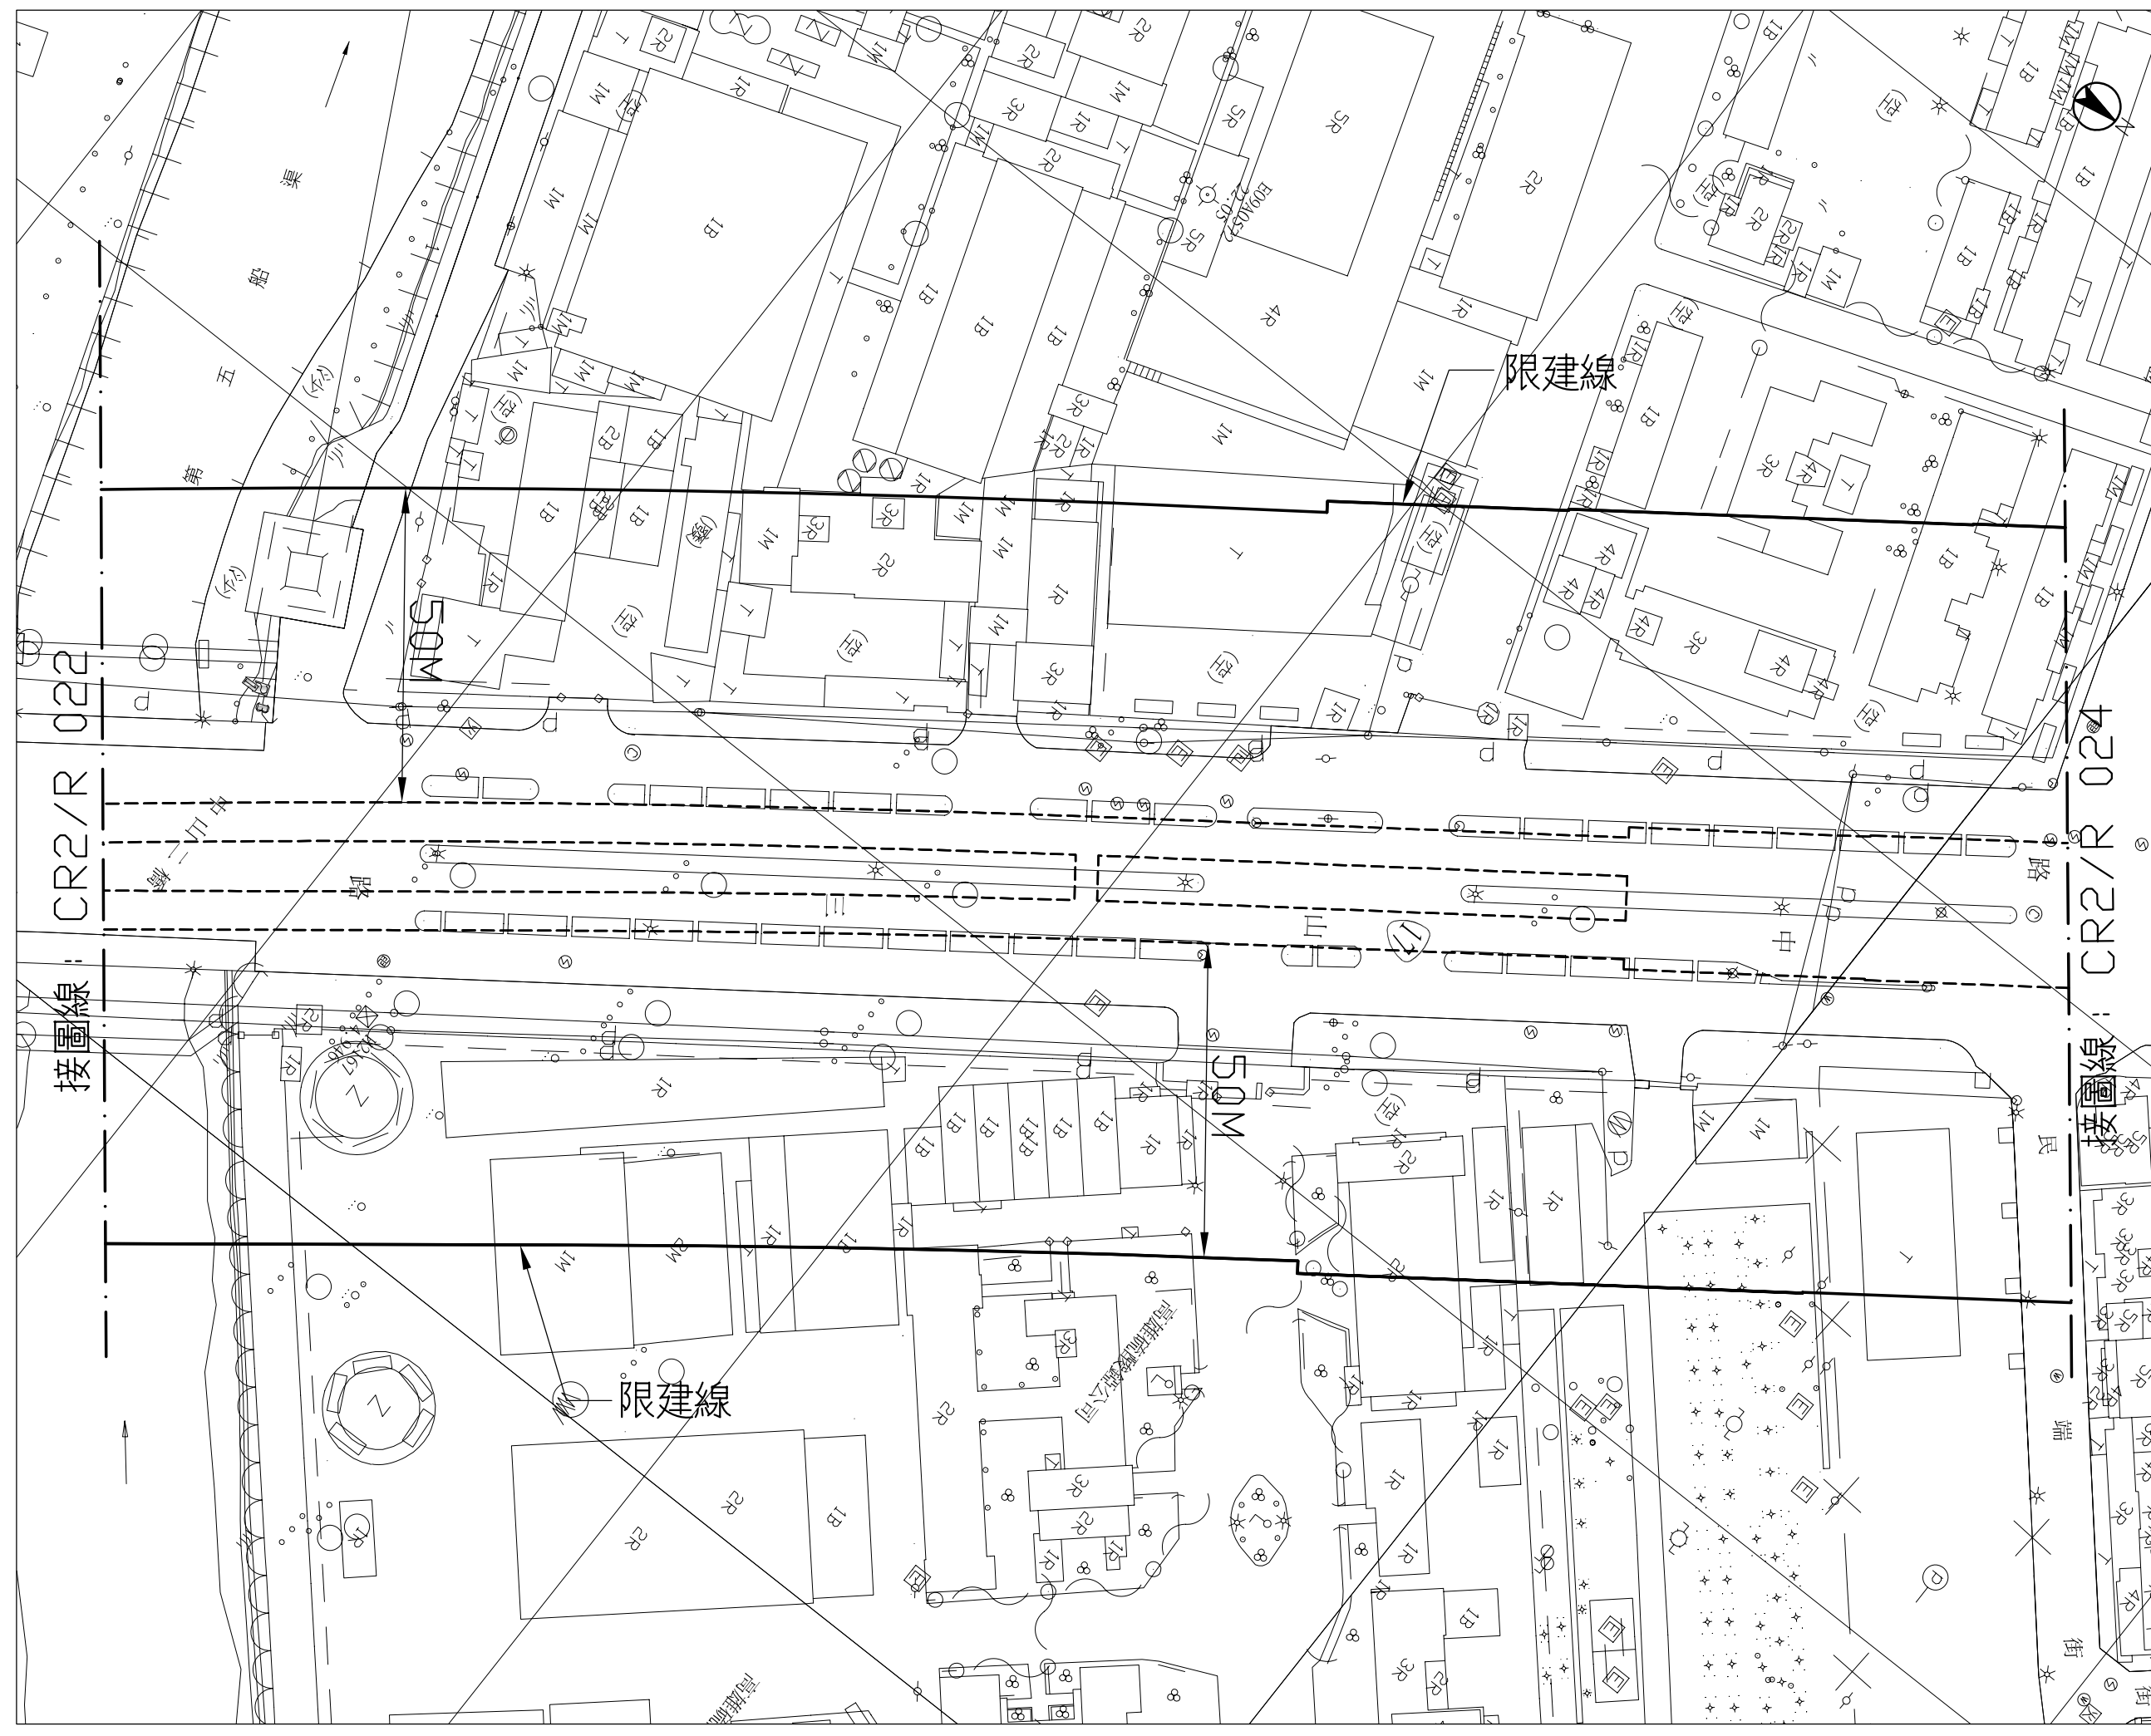

高雄都會區大眾捷運系統 禁建限建範圍地形圖——紅線

凱旋站至獅甲站
3 之 4