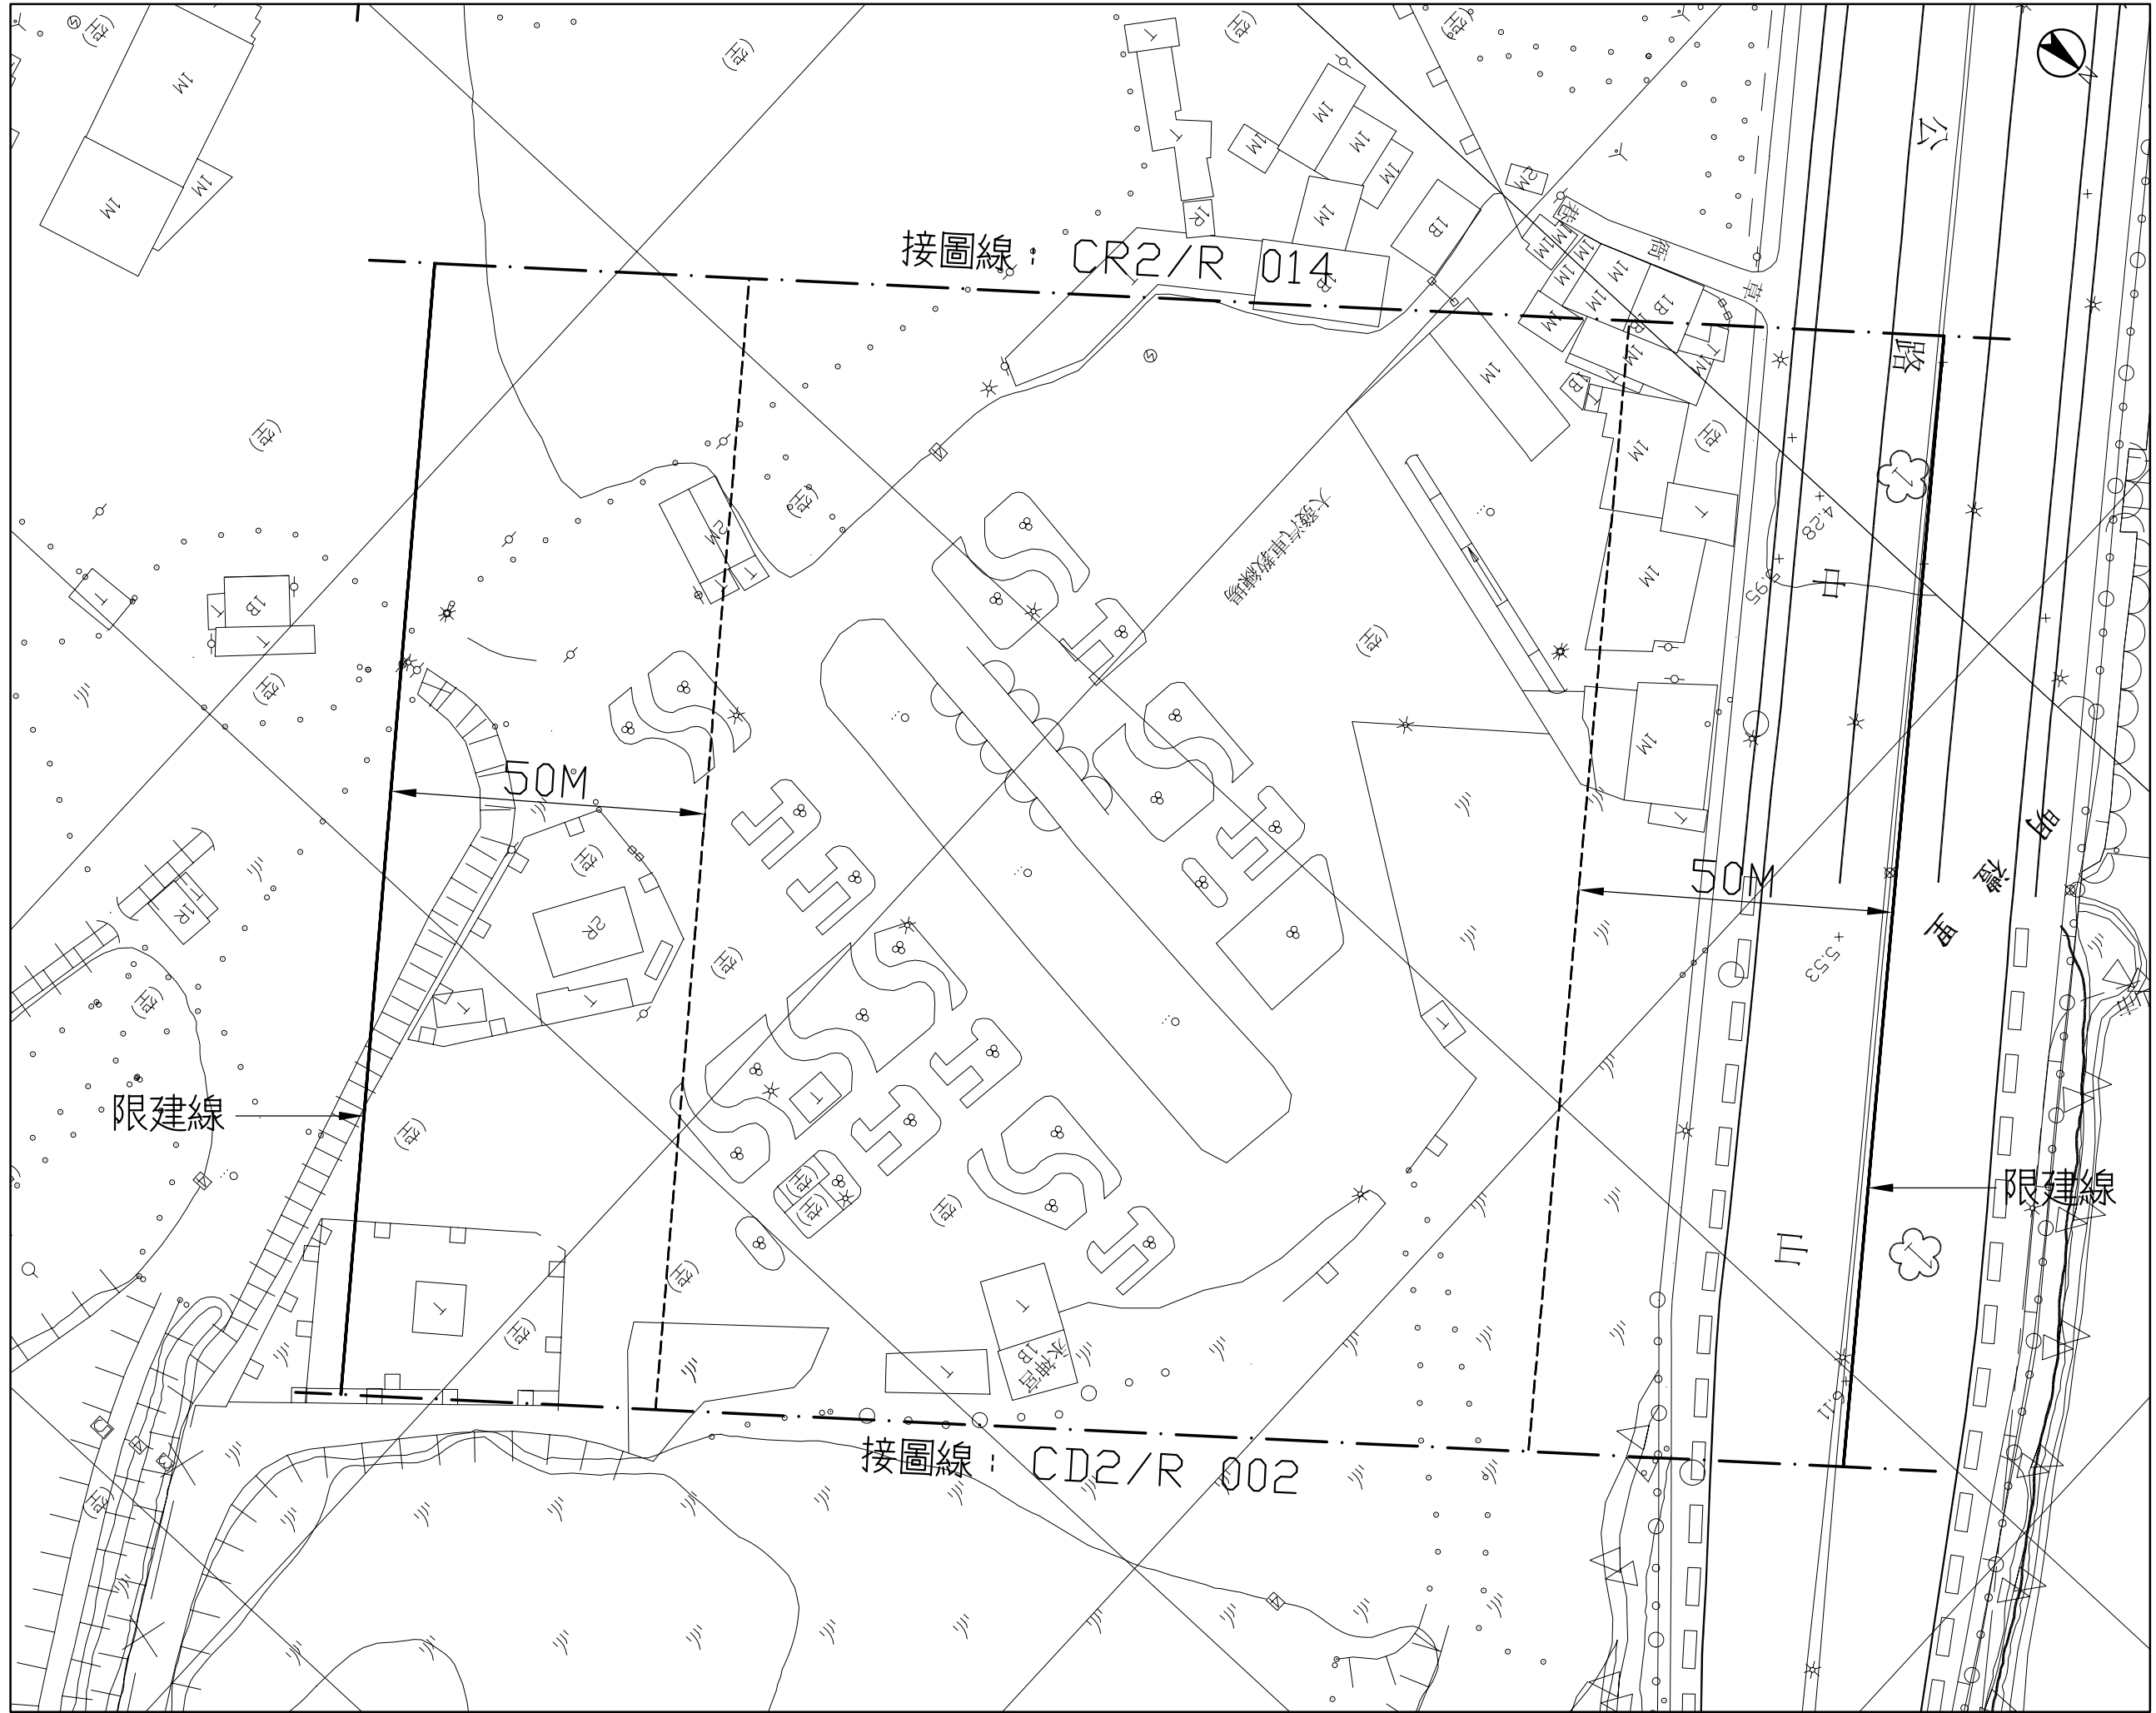

# 高雄都會區大眾捷運系統 禁建限建範圍地形圖——紅線

比例  
SCALE 1/500  
0 10 20 30 40

南機廠  
1 之 4