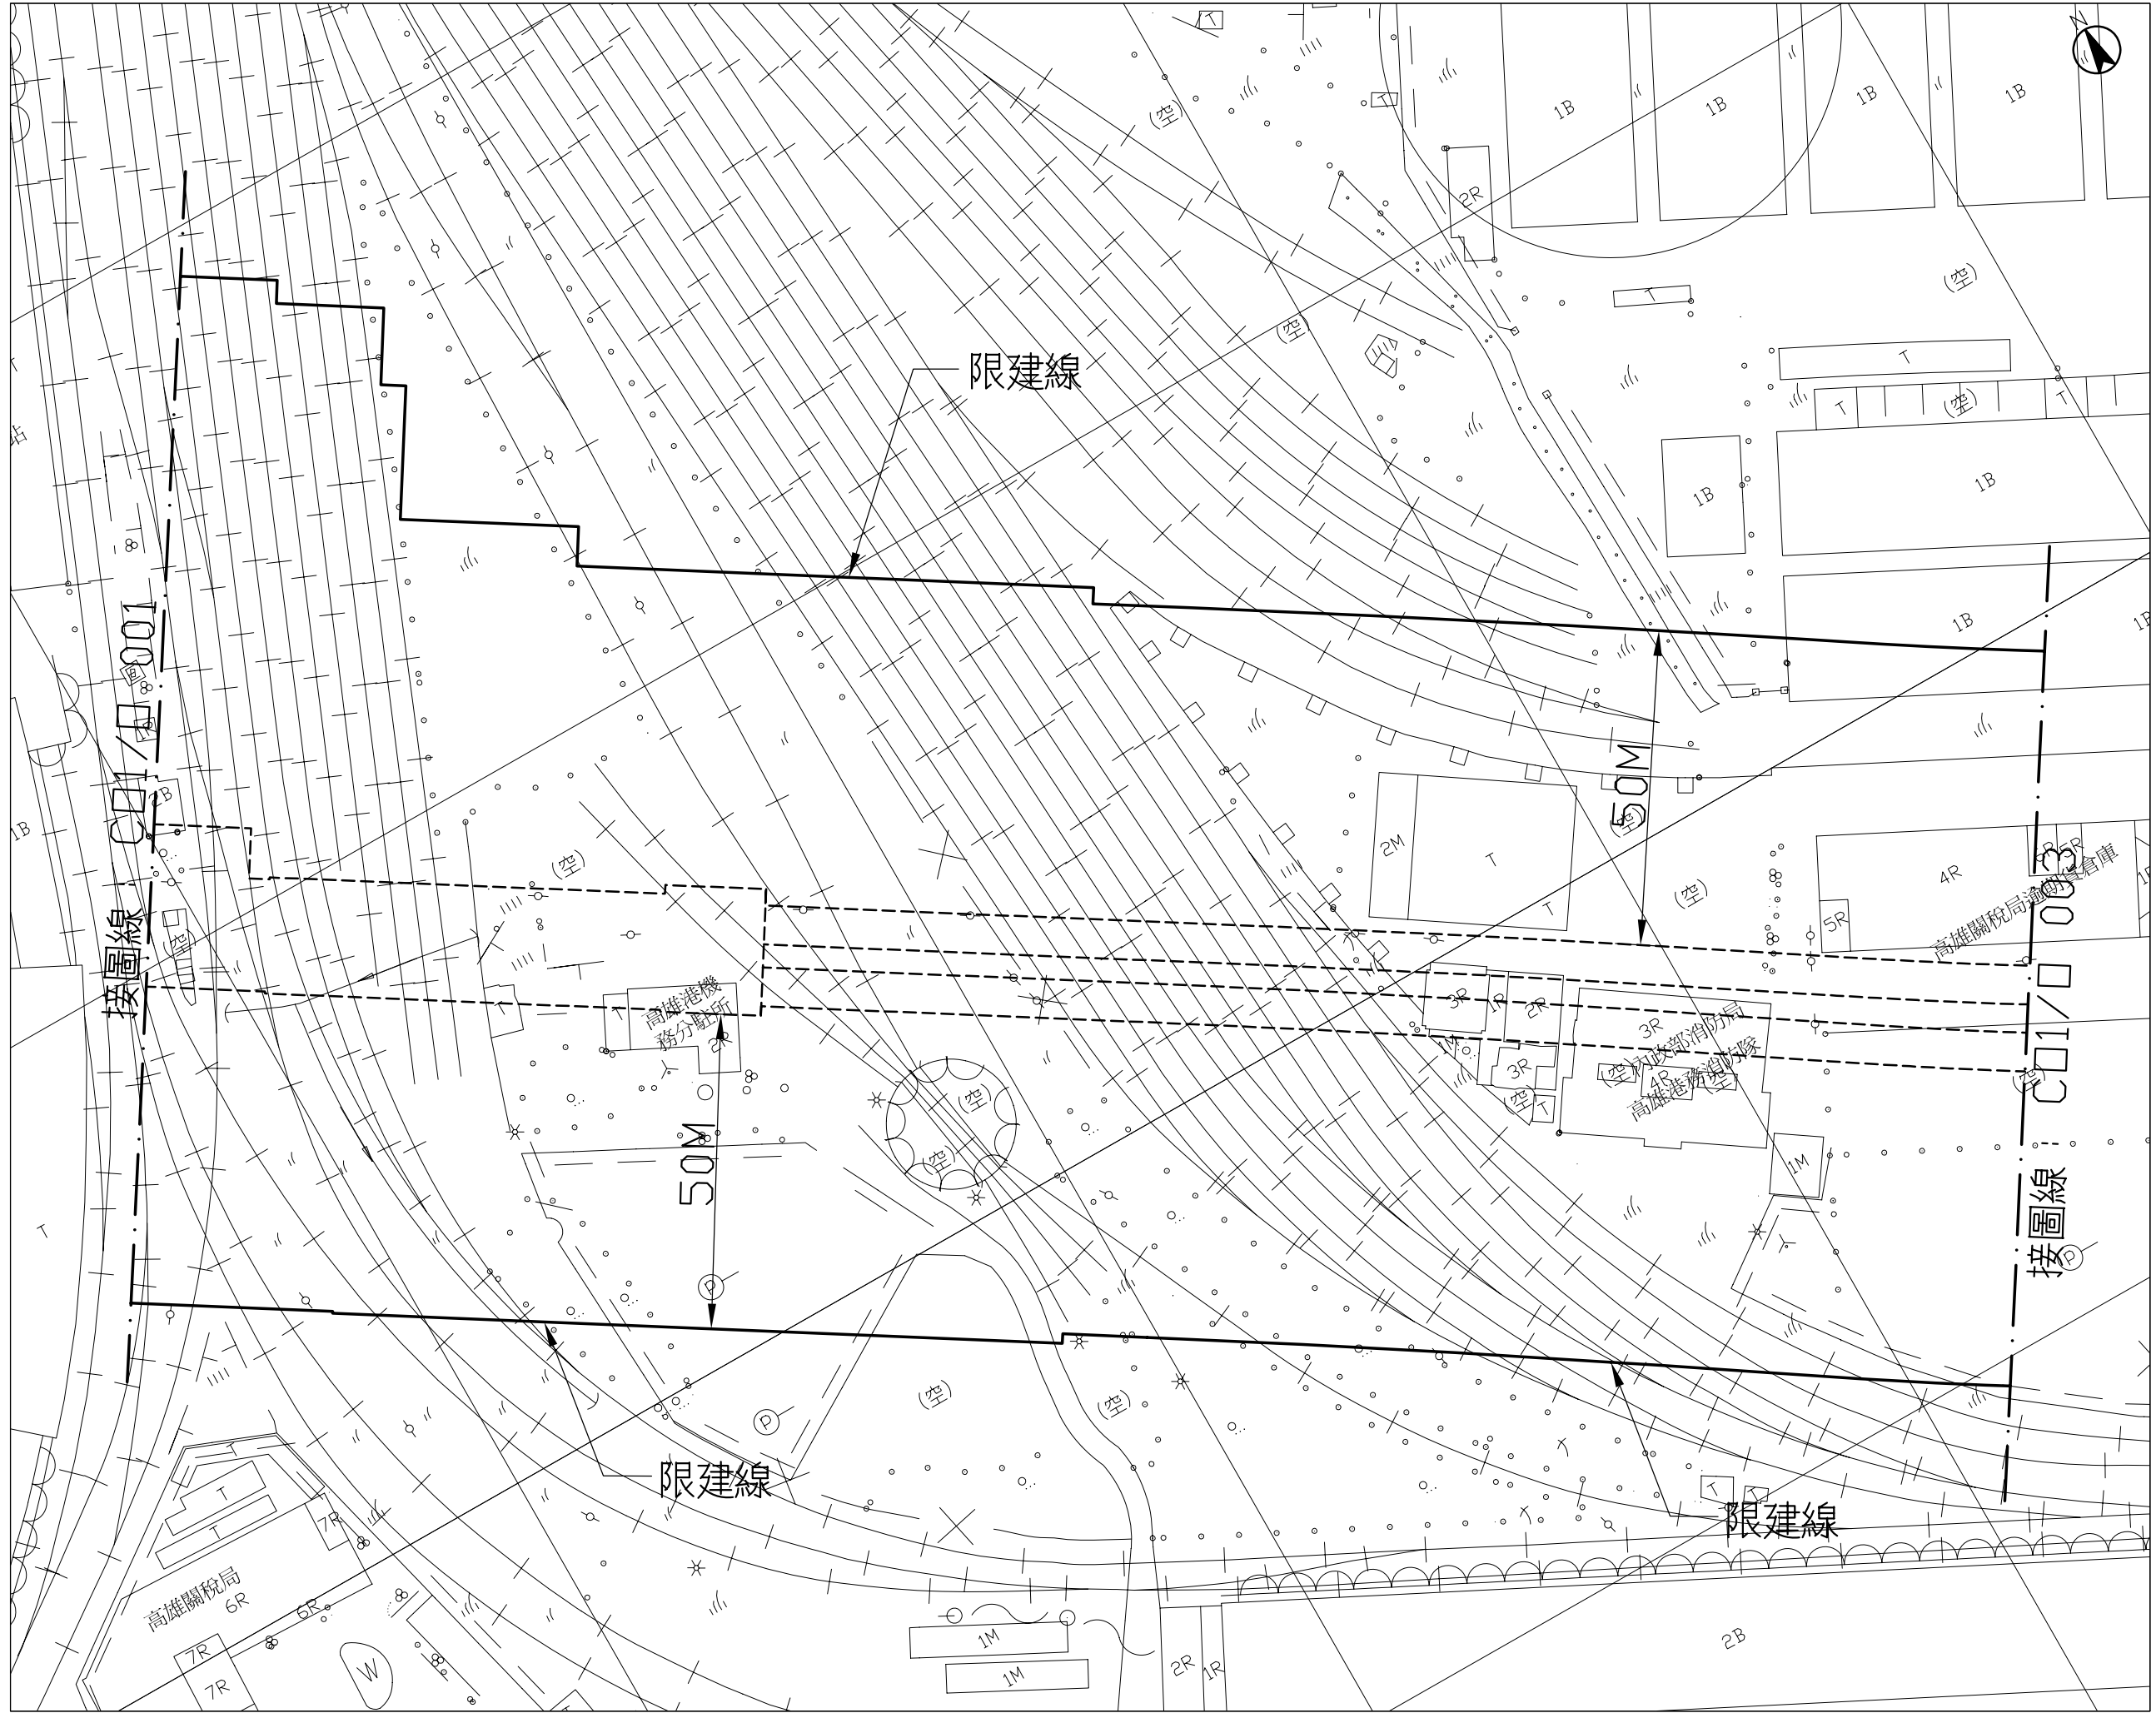

# 高雄都會區大眾捷運系統 — 橘線 — 禁建限建範圍地形圖

西子灣站至鹽埕埔站  
2 之 6