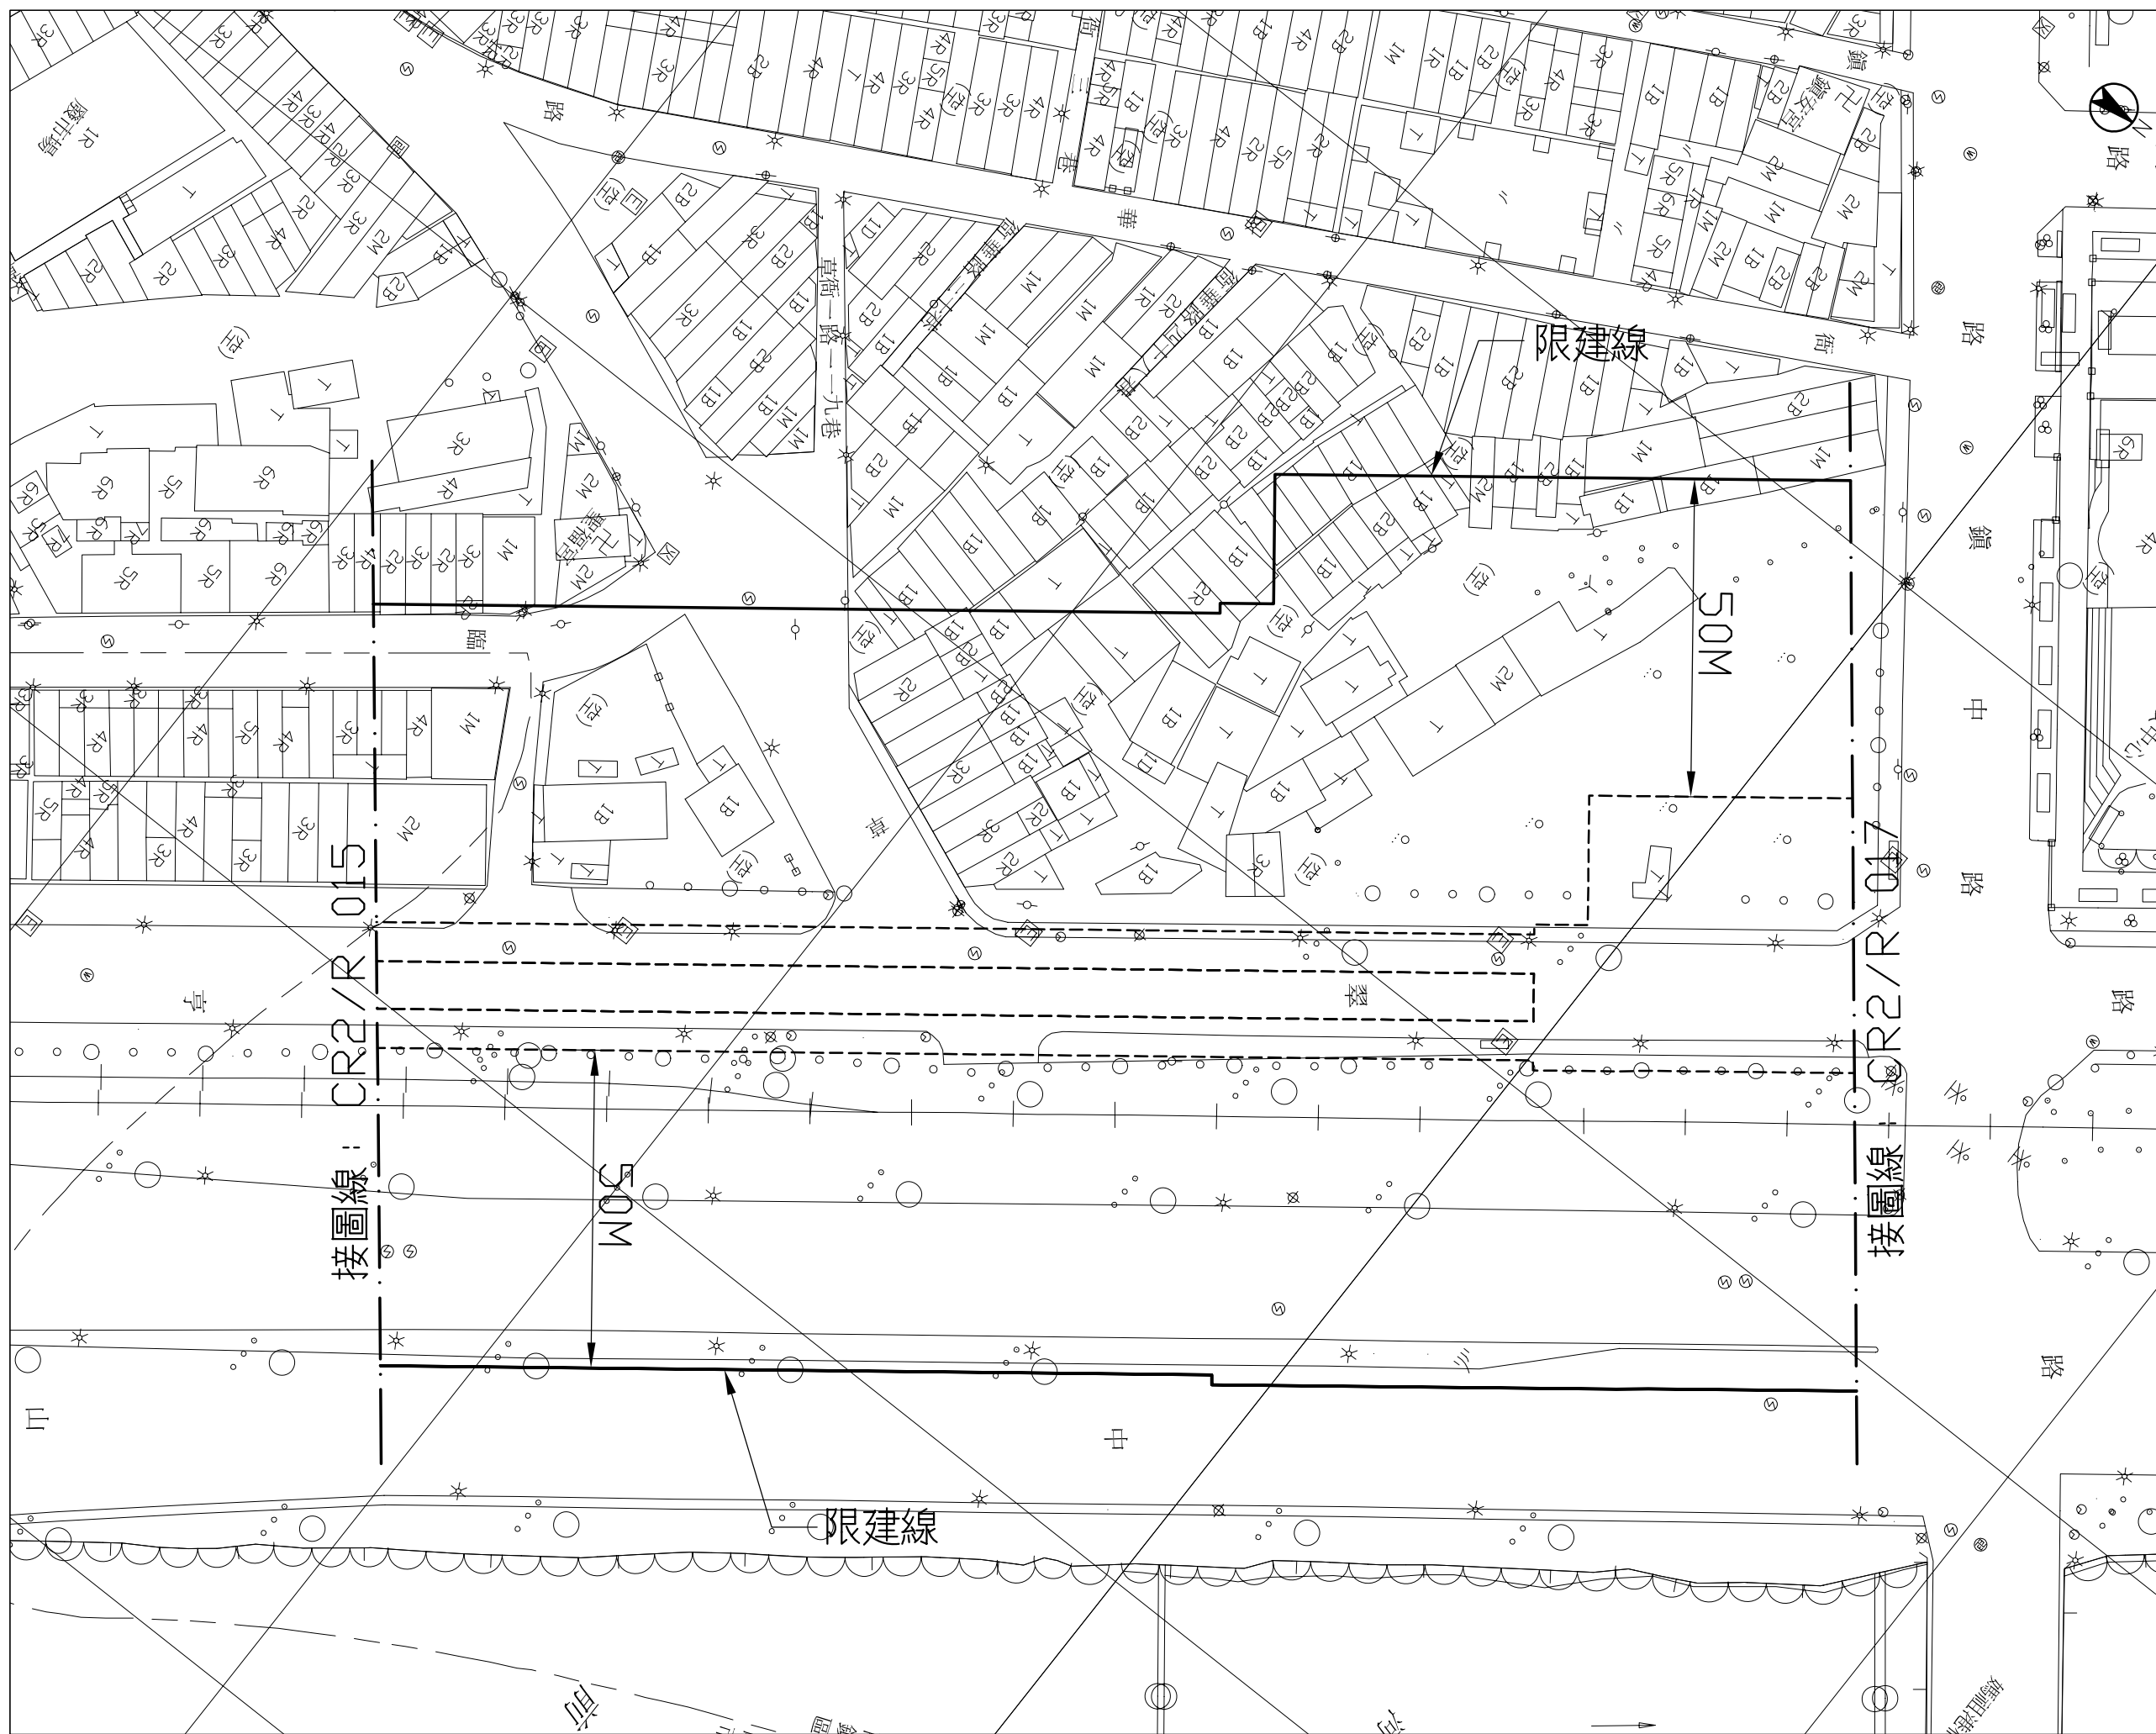

# 高雄都會區大眾捷運系統 禁建限建範圍地形圖——紅線

草衙站至前鎮高中站  
3 之 4