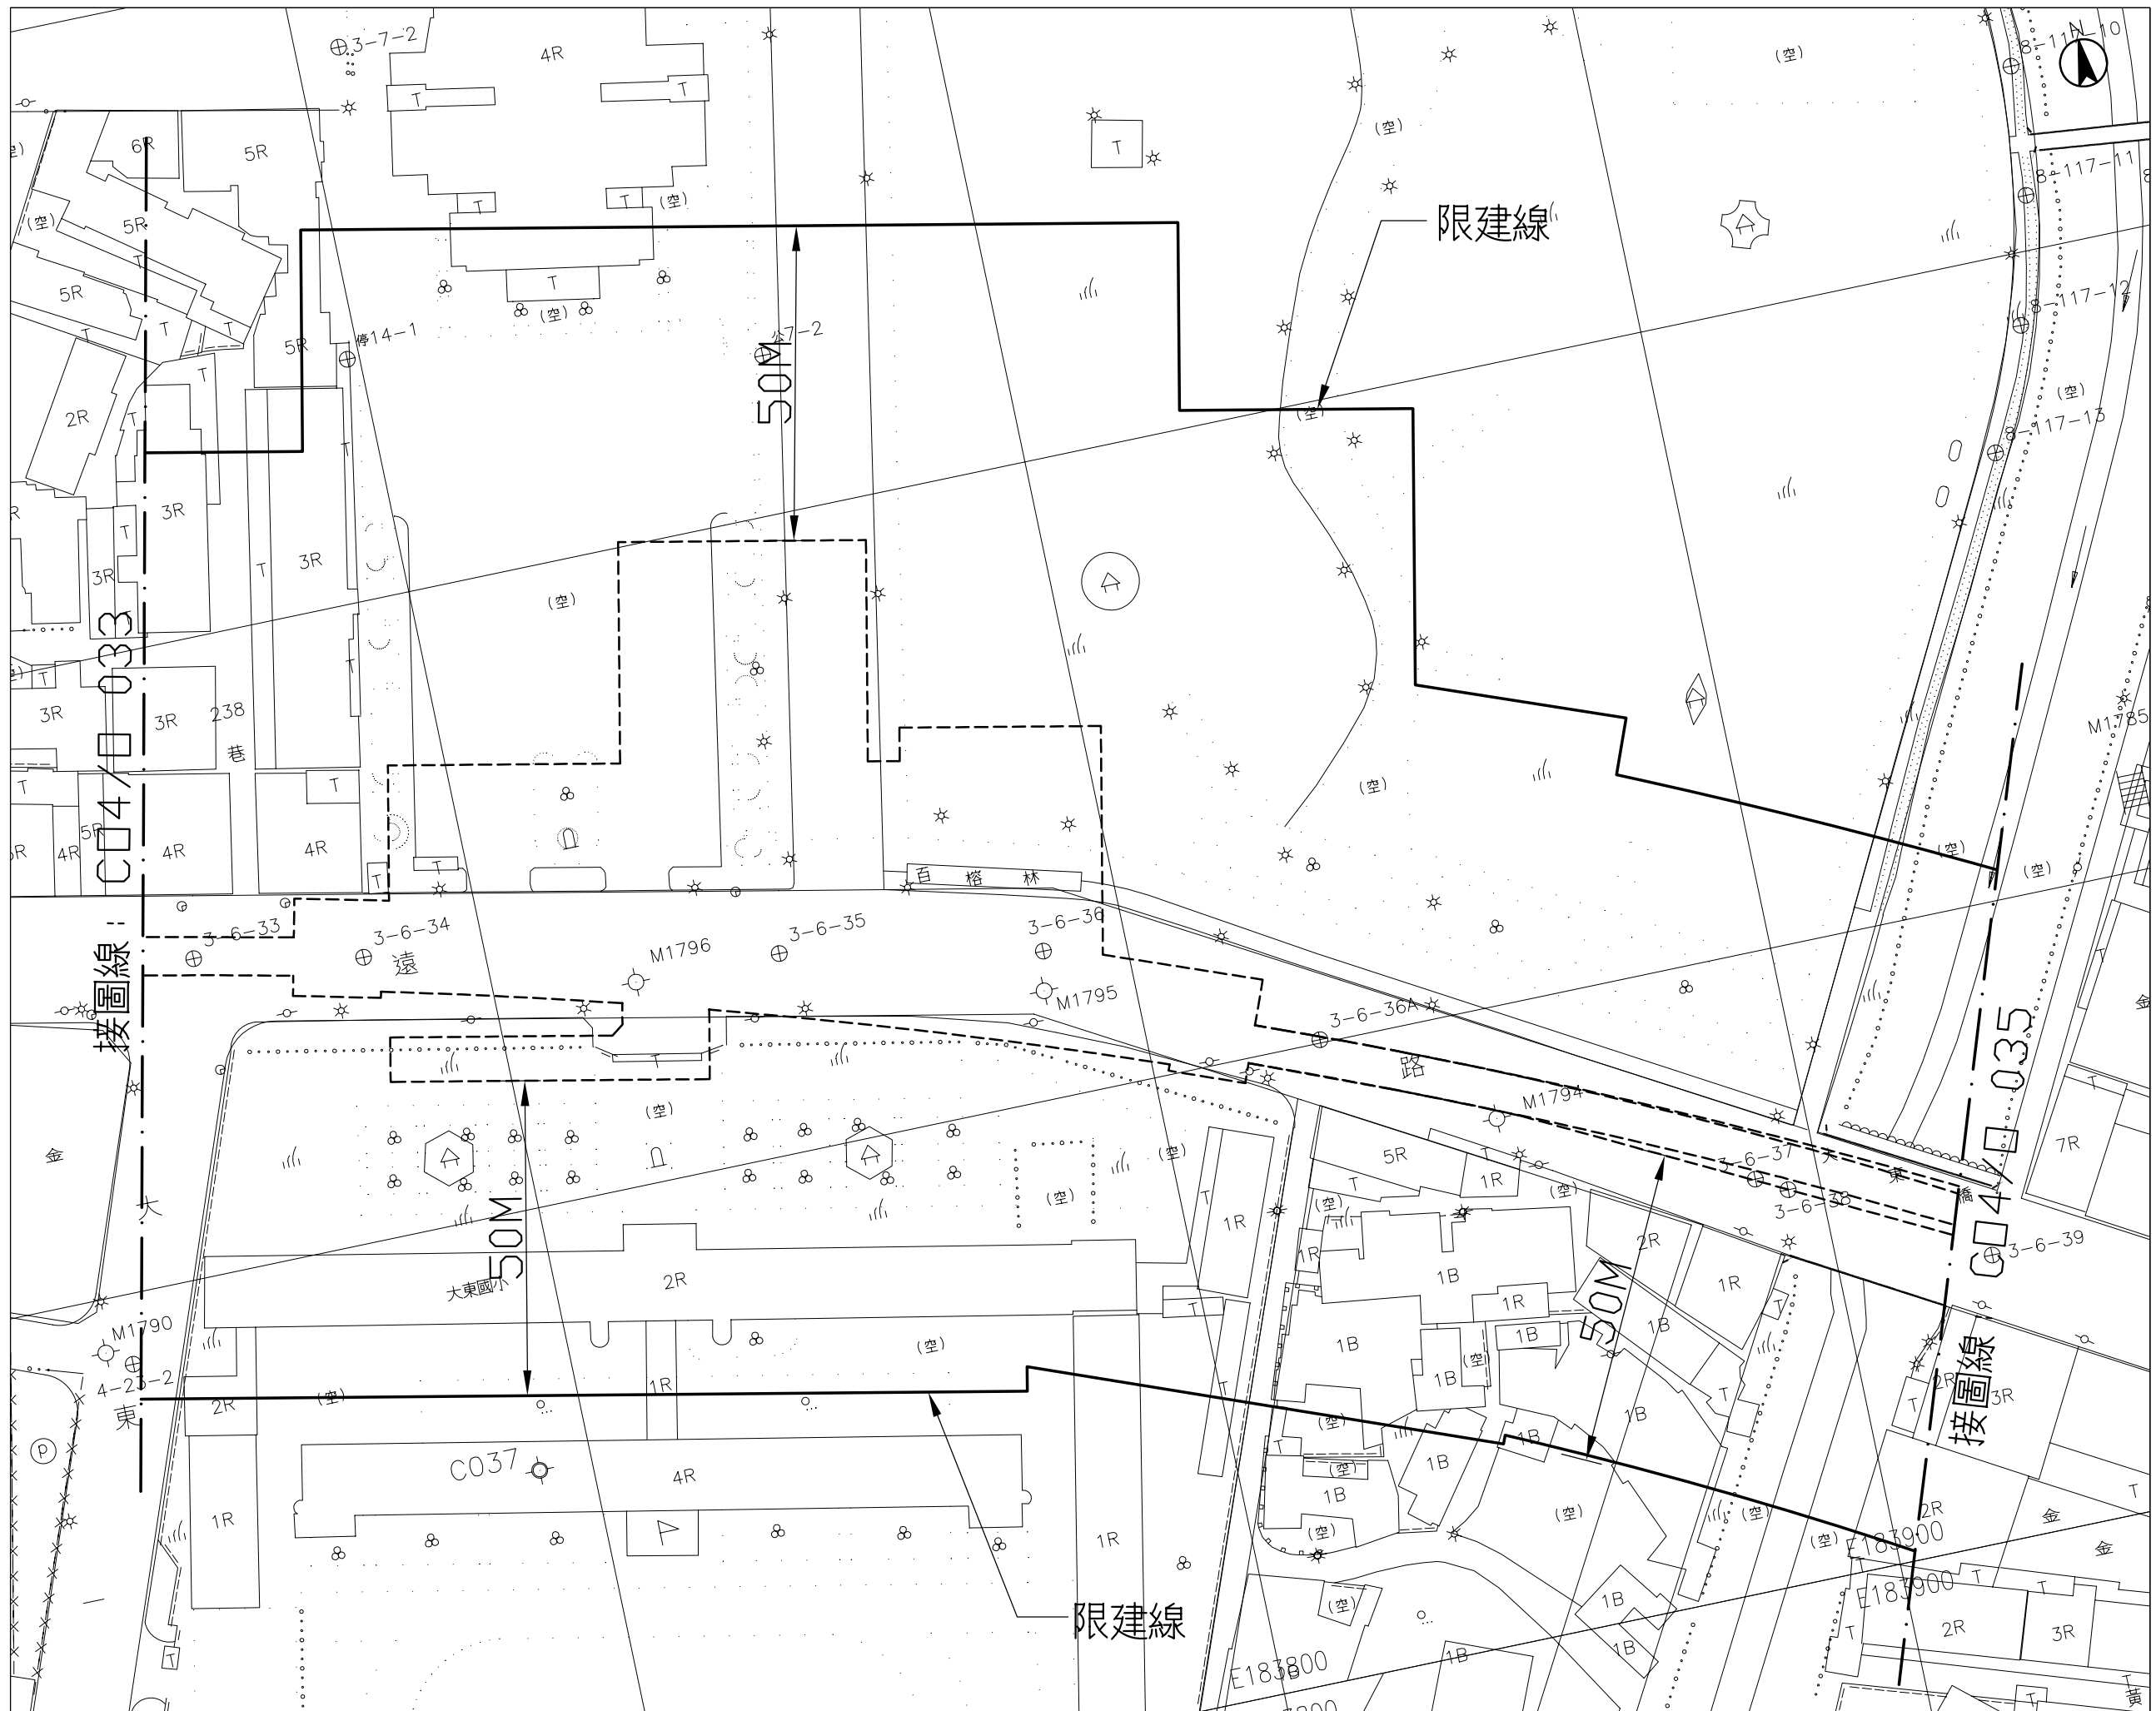

高雄都會區大眾捷運系統 禁建限建範圍地形圖——橘線

比例
 SCALE 1/500
 0 10 20 30 40

鳳山站至大東站
 3之3