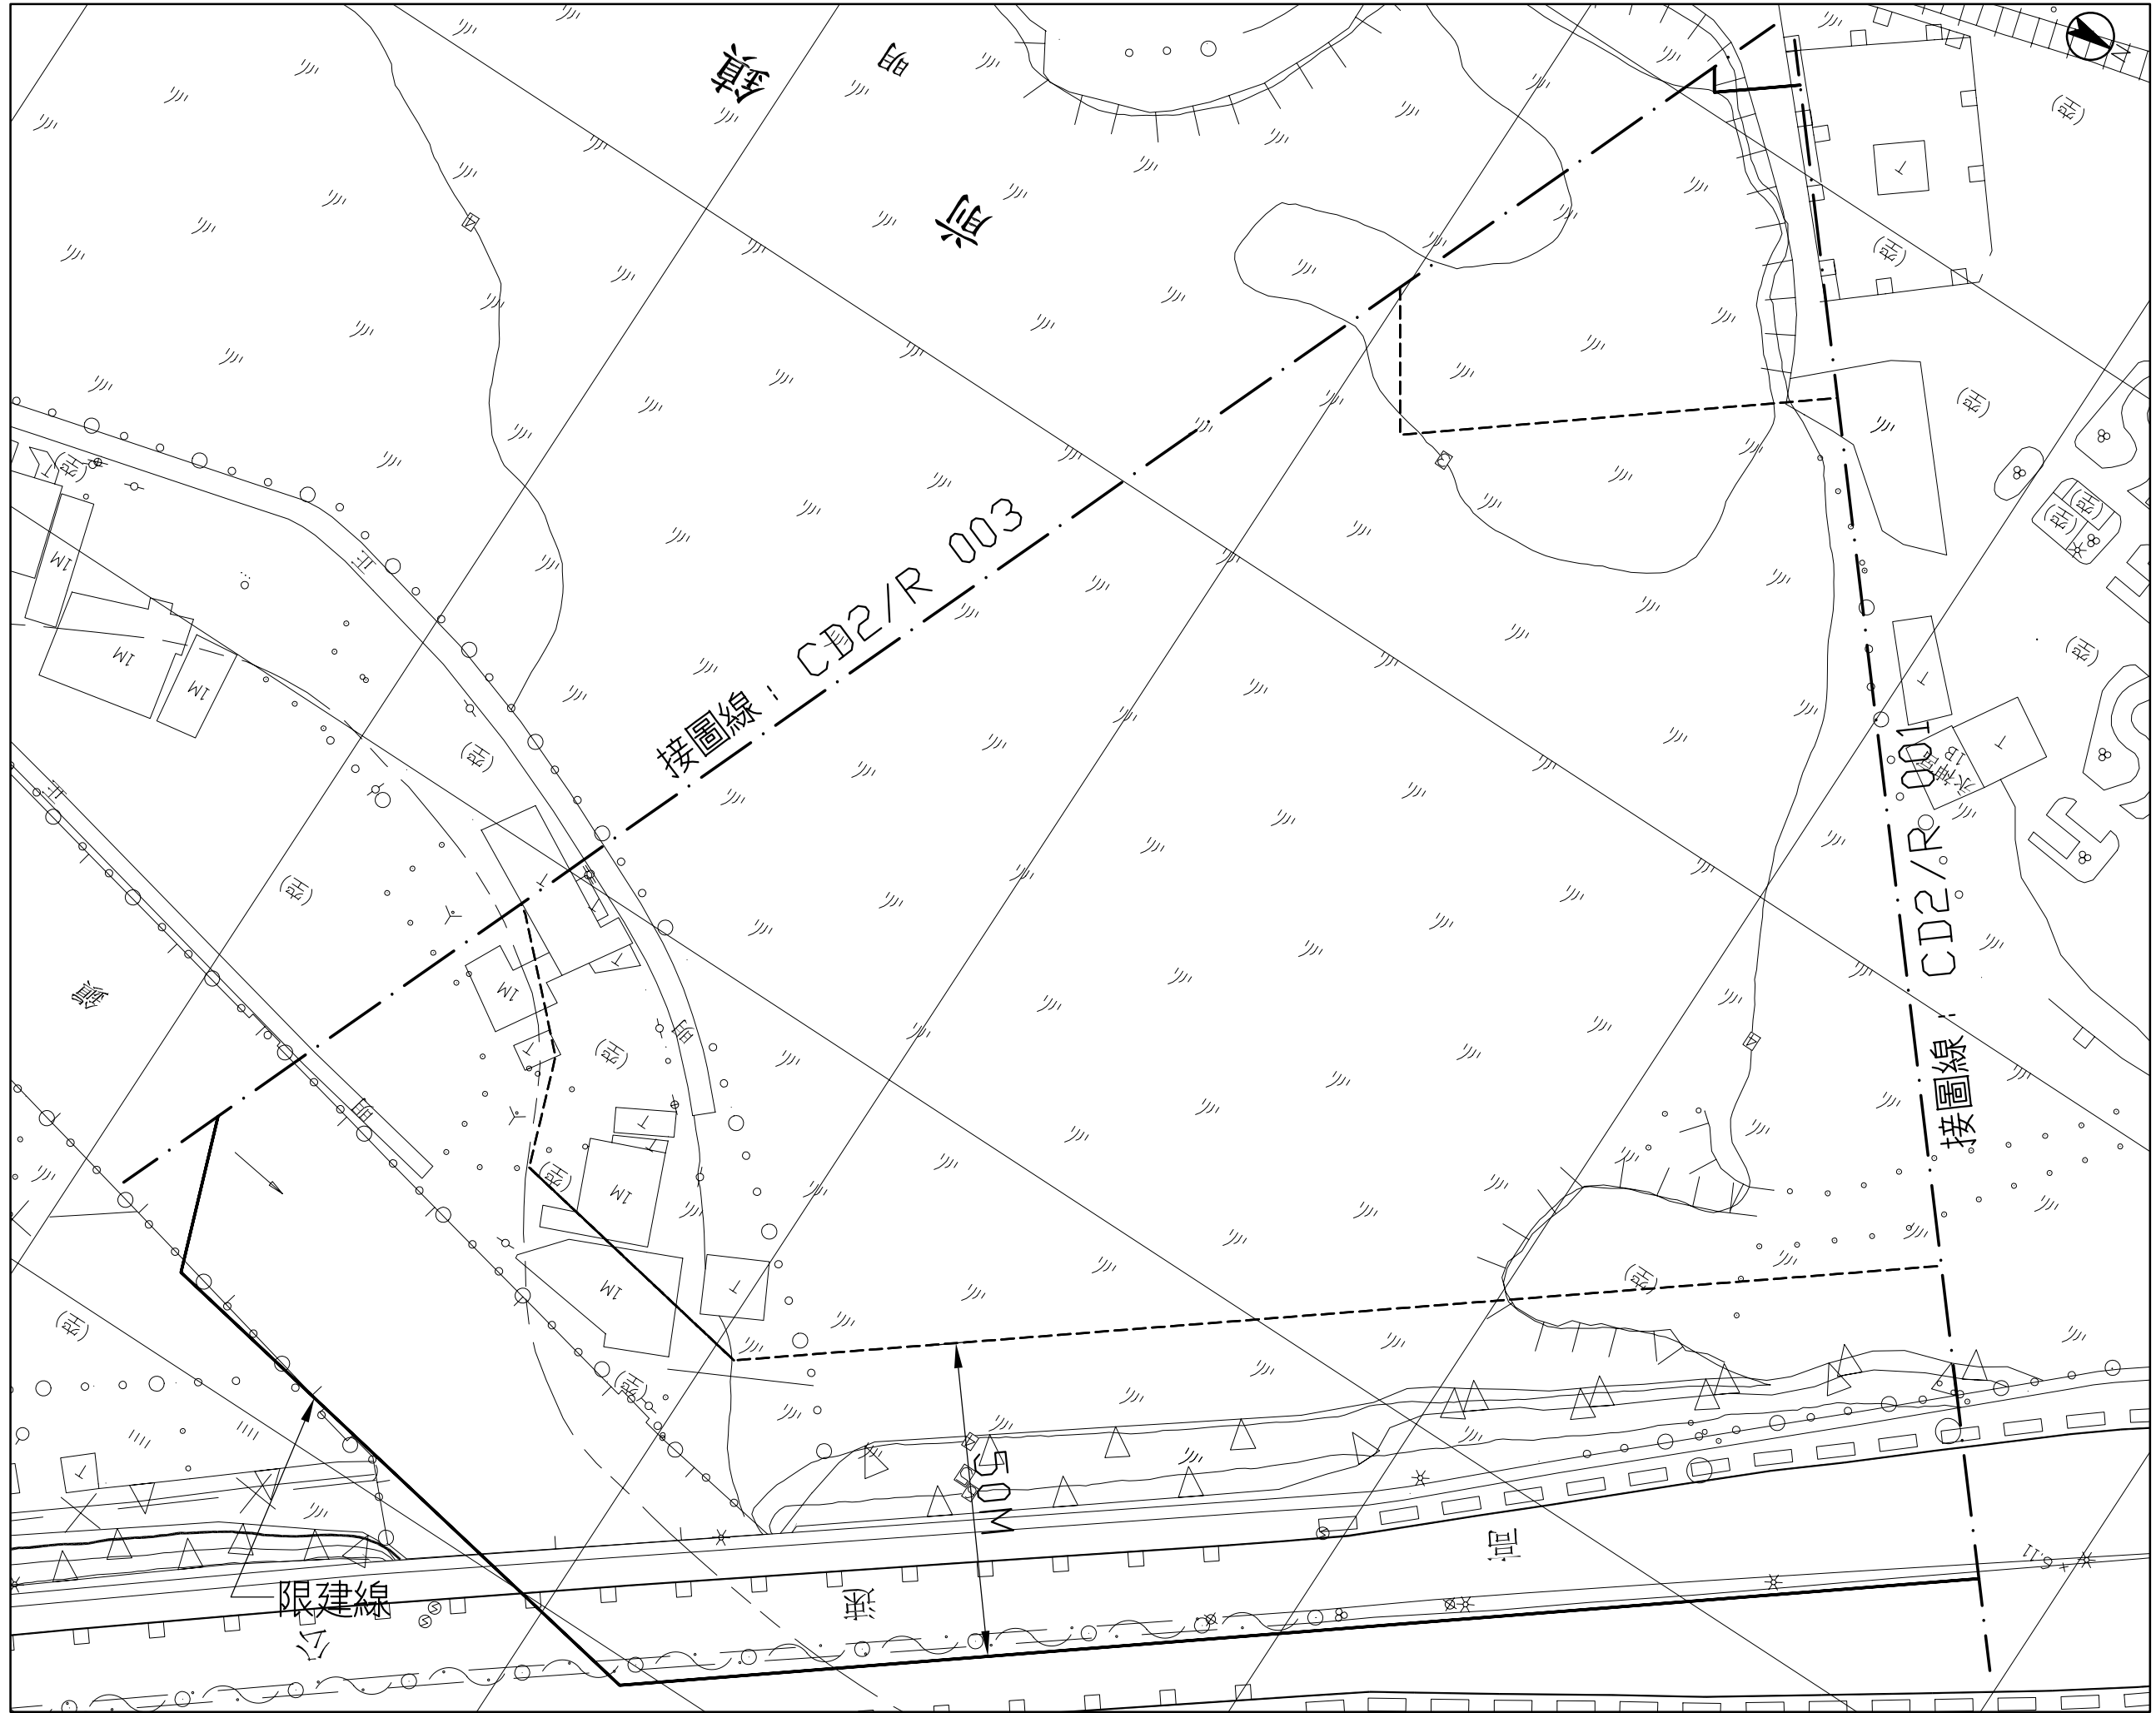

# 高雄都會區大眾捷運系統 禁建限建範圍地形圖——紅線

比例  
SCALE 1/500  
0 10 20 30 40

南機廠  
2之4