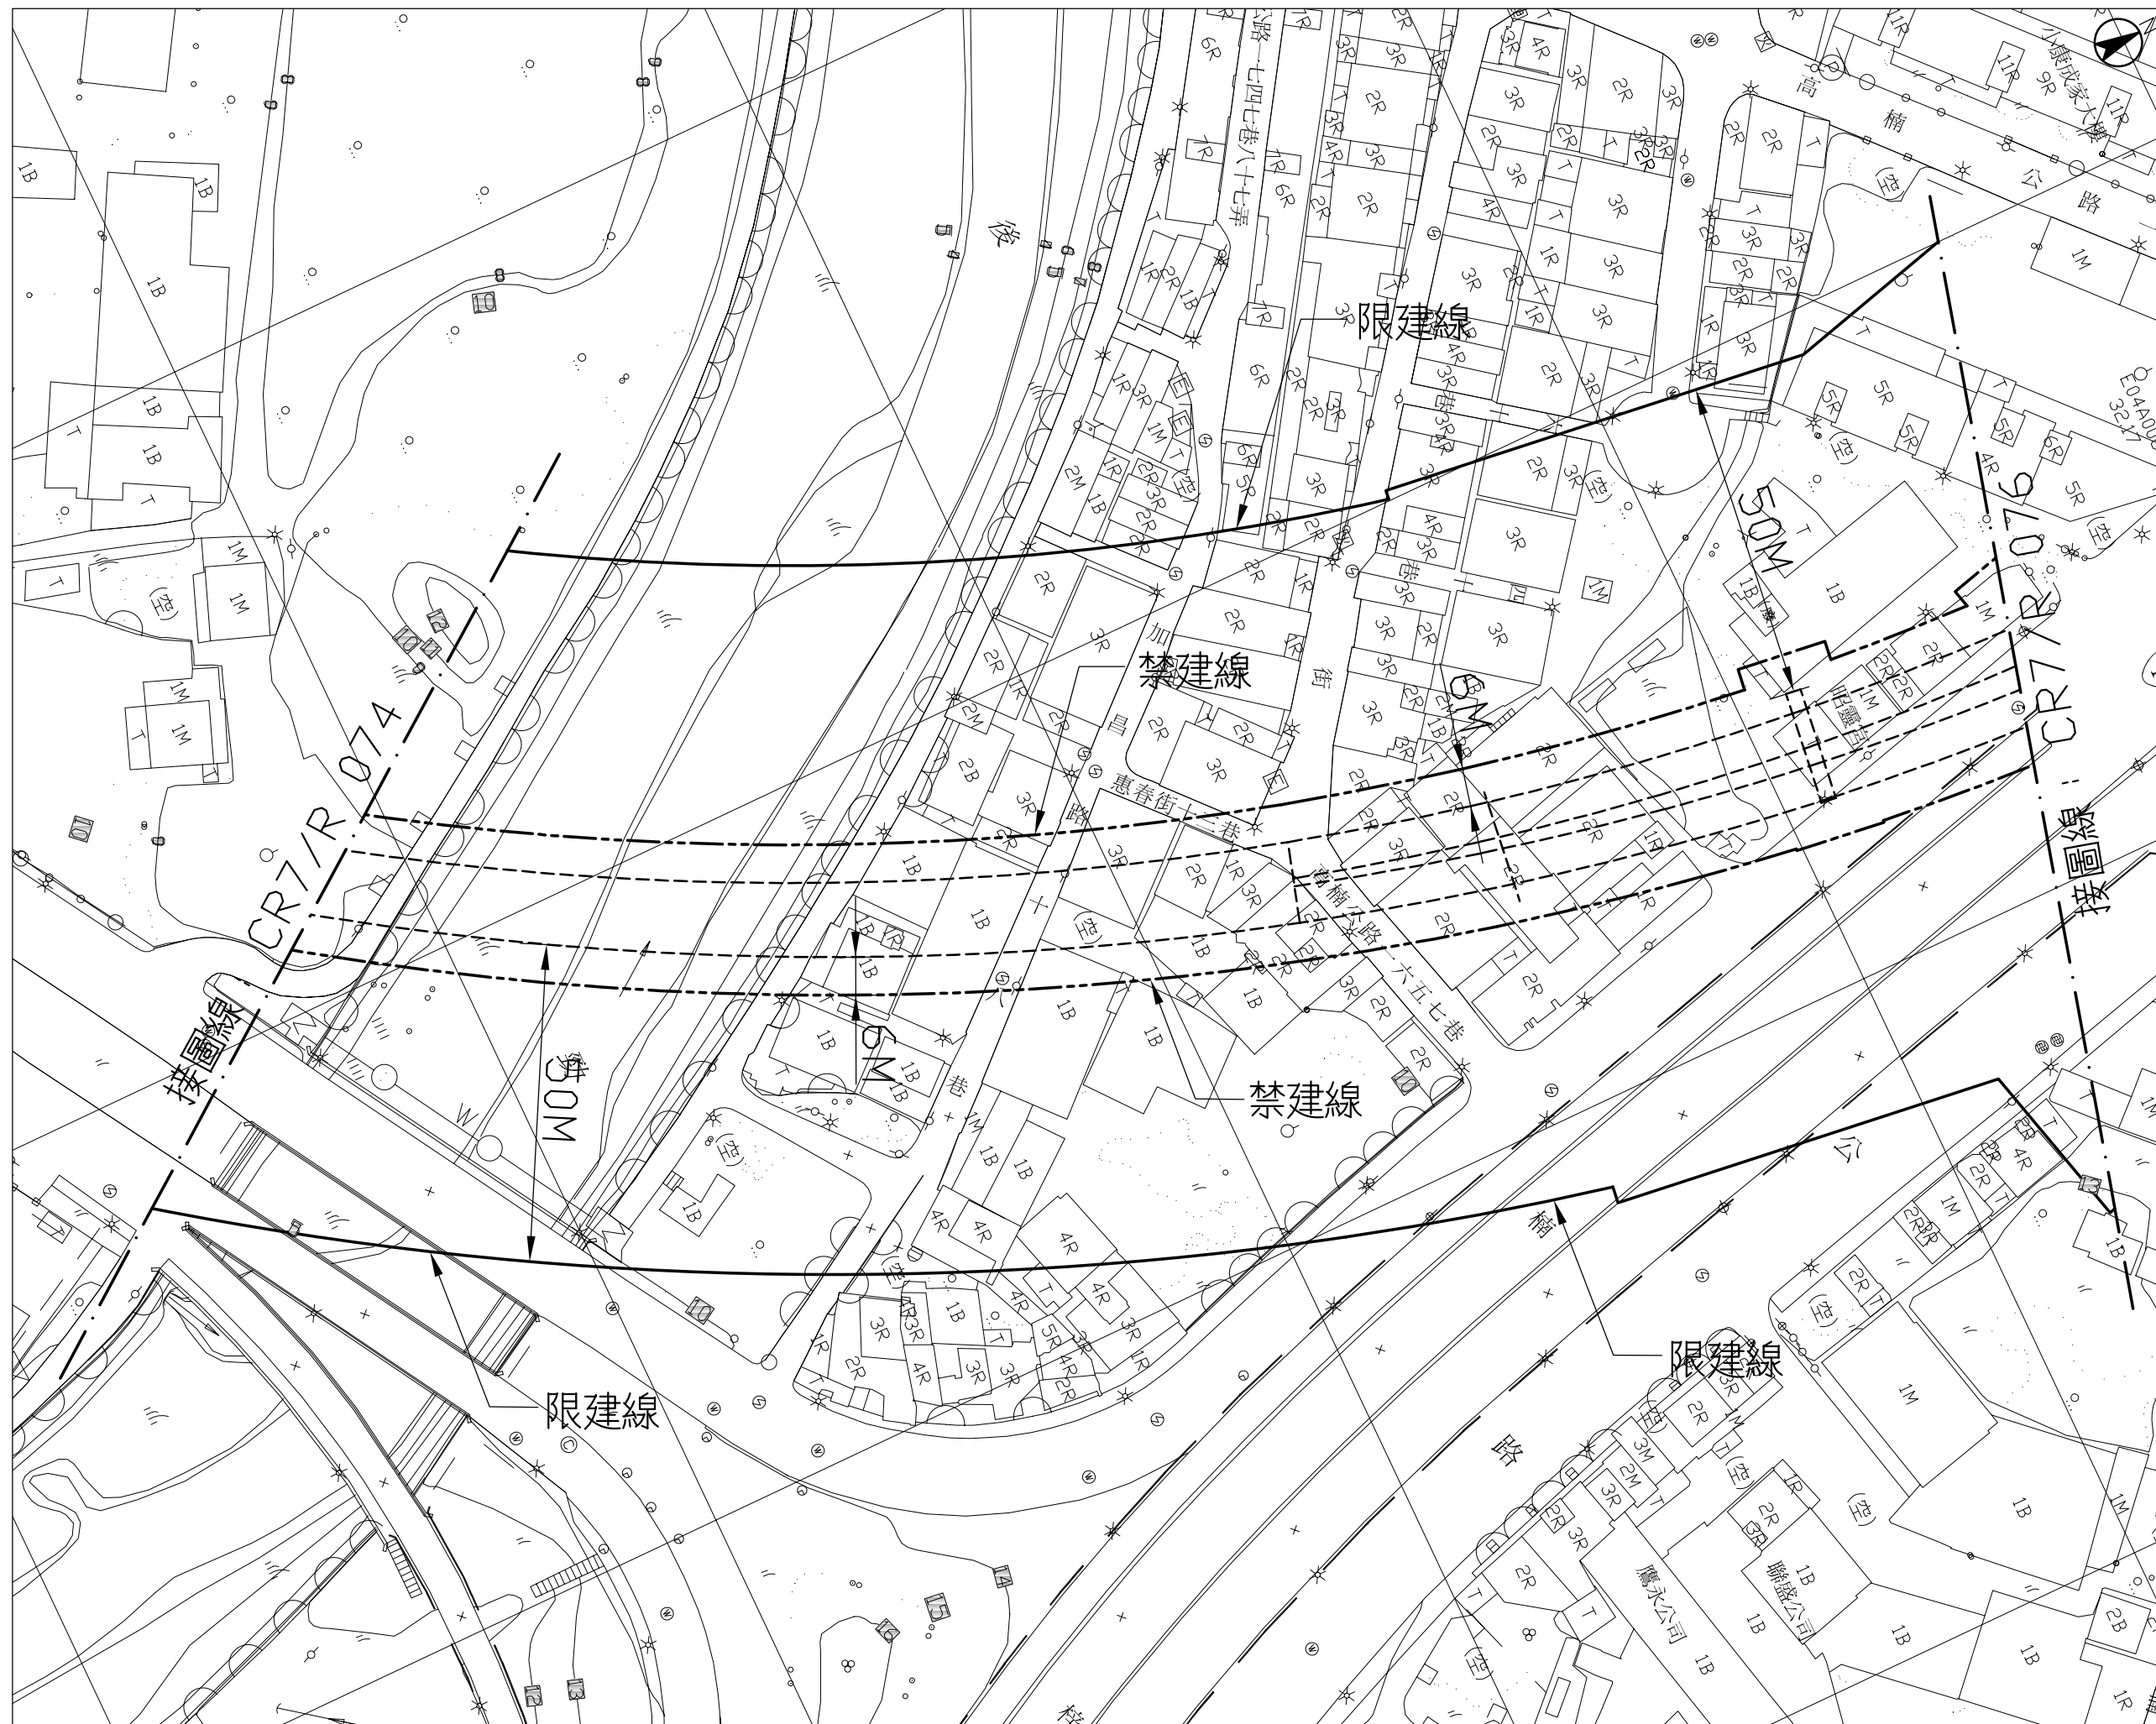

# 高雄都會區大眾捷運系統 禁建限建範圍地形圖——紅線

比例  
SCALE 1/500  
0 10 20 30 40

後勁站至都會公園站  
2 之 3

圖號 CR7/R 075  
Dwg. No.