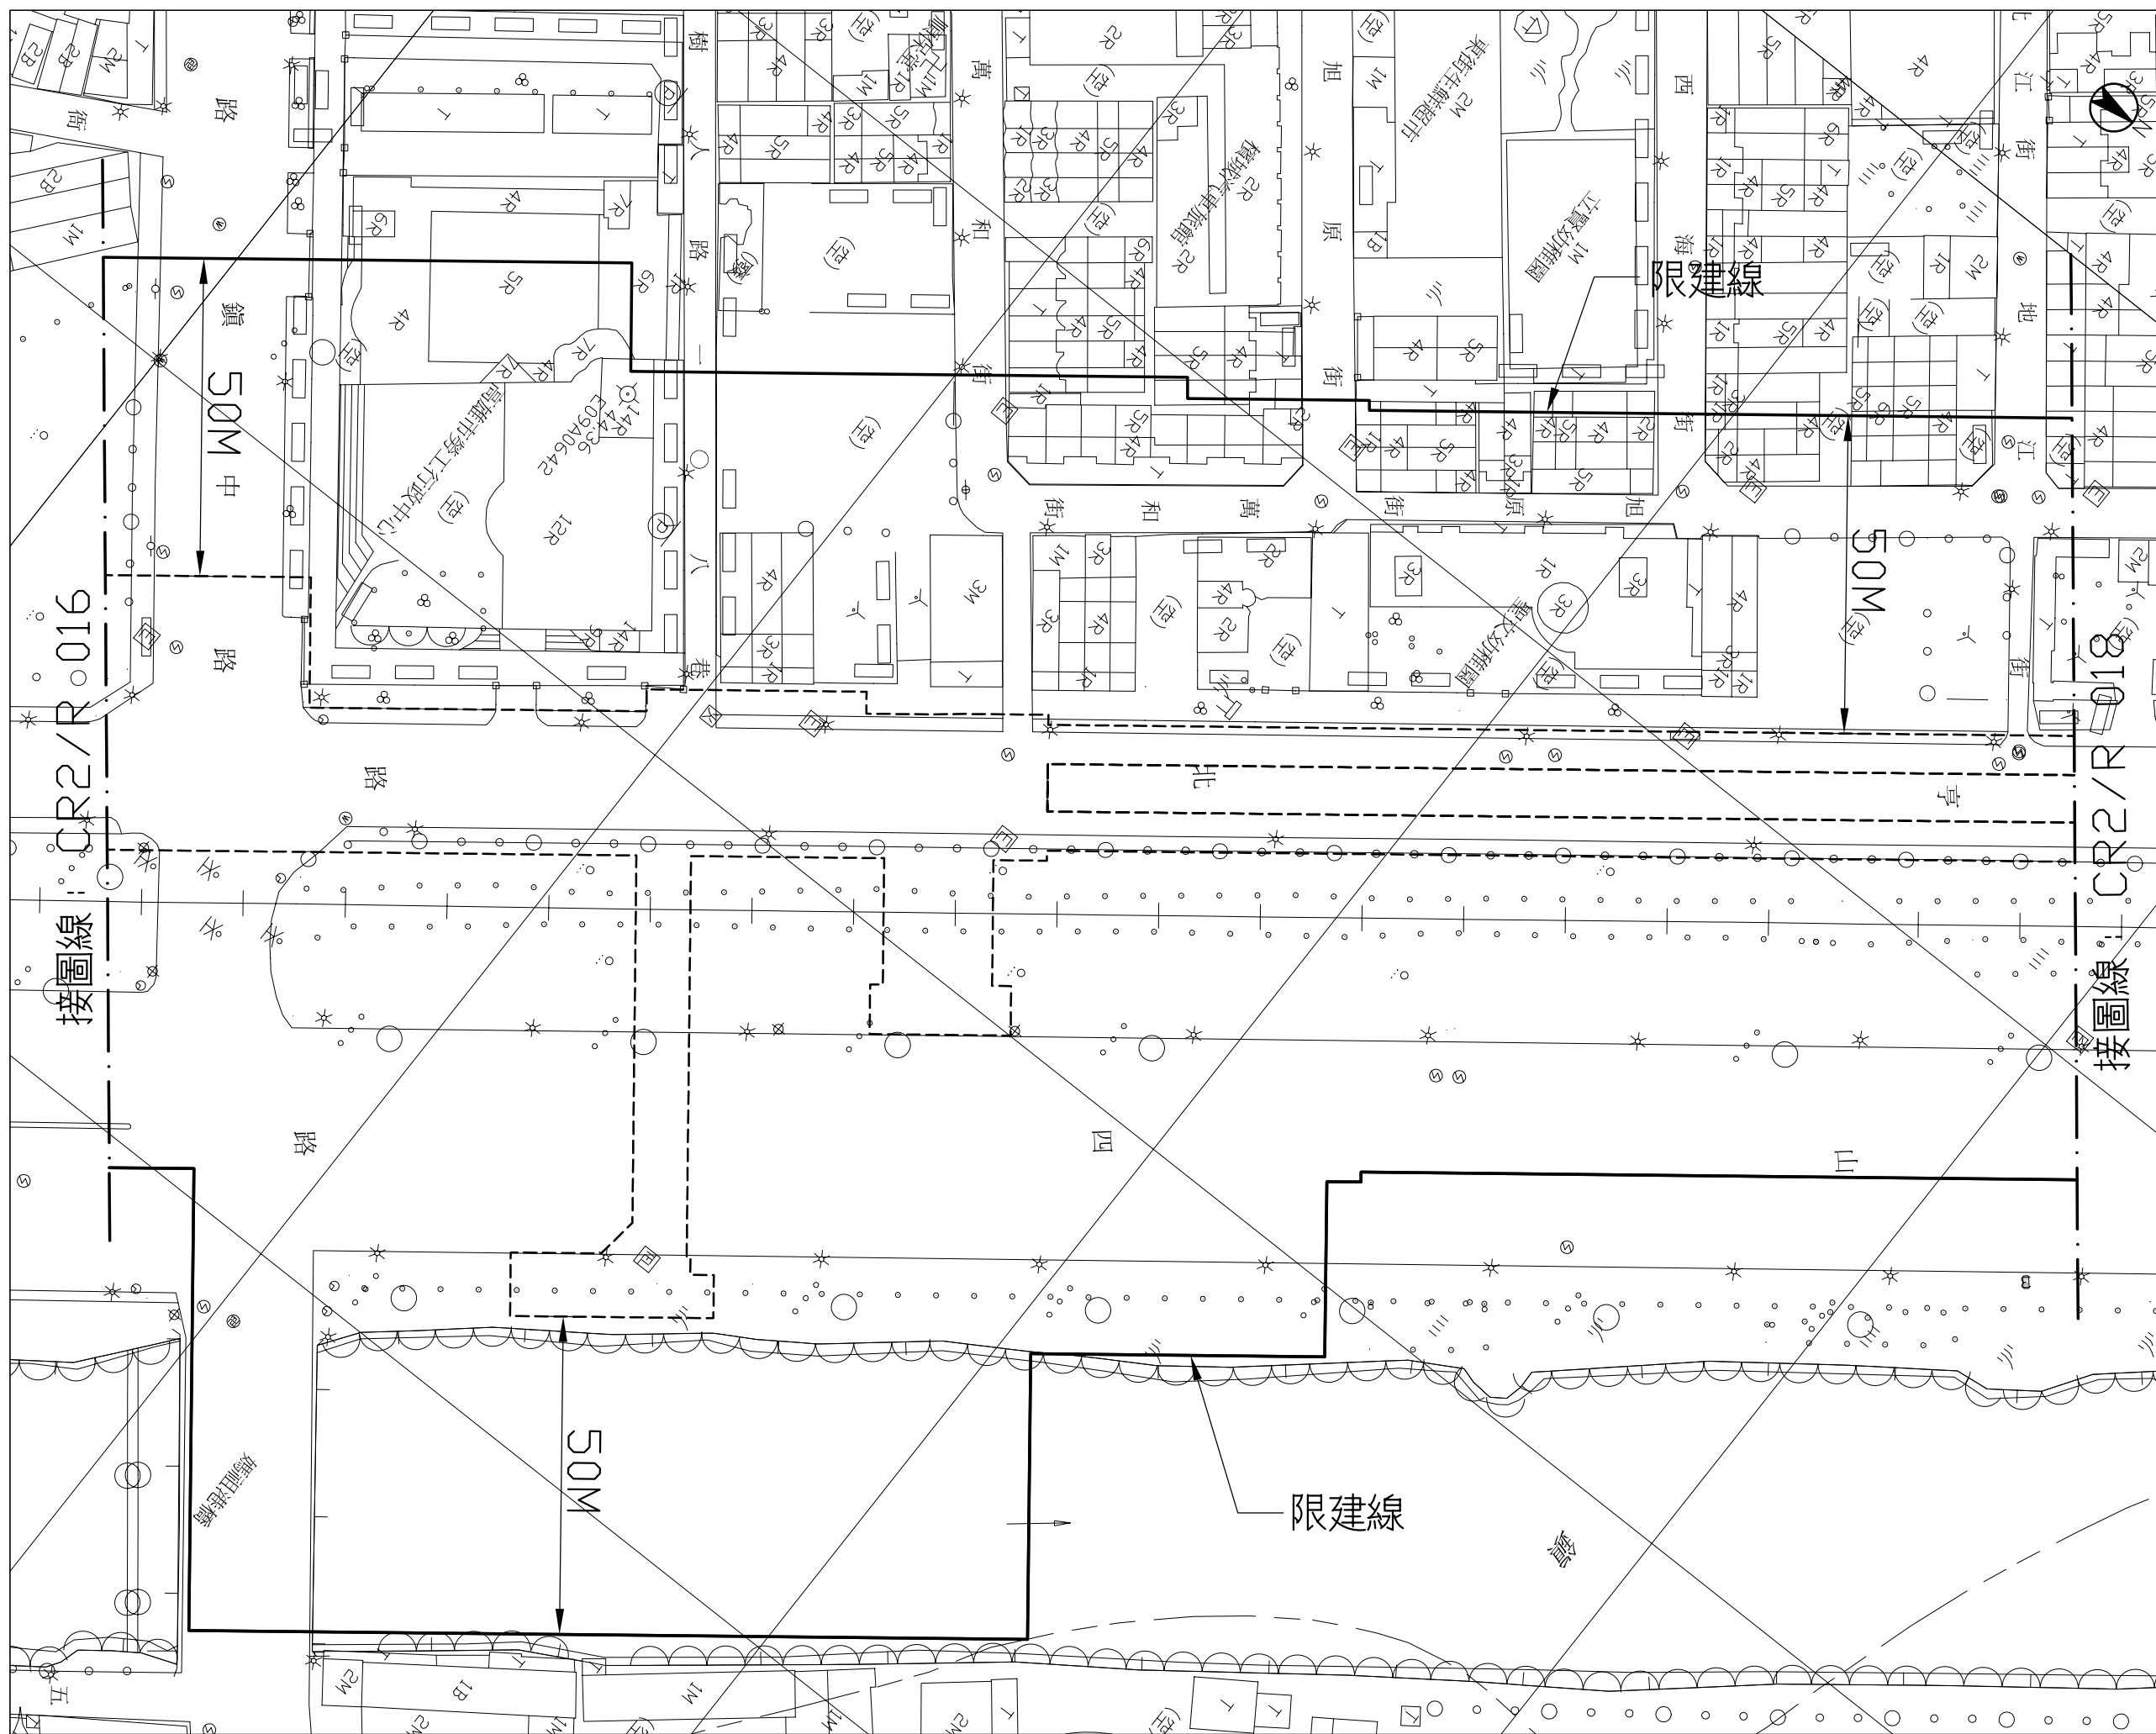

# 高雄都會區大眾捷運系統 禁建限建範圍地形圖——紅線

草衙站至前鎮高中站  
4 之 4