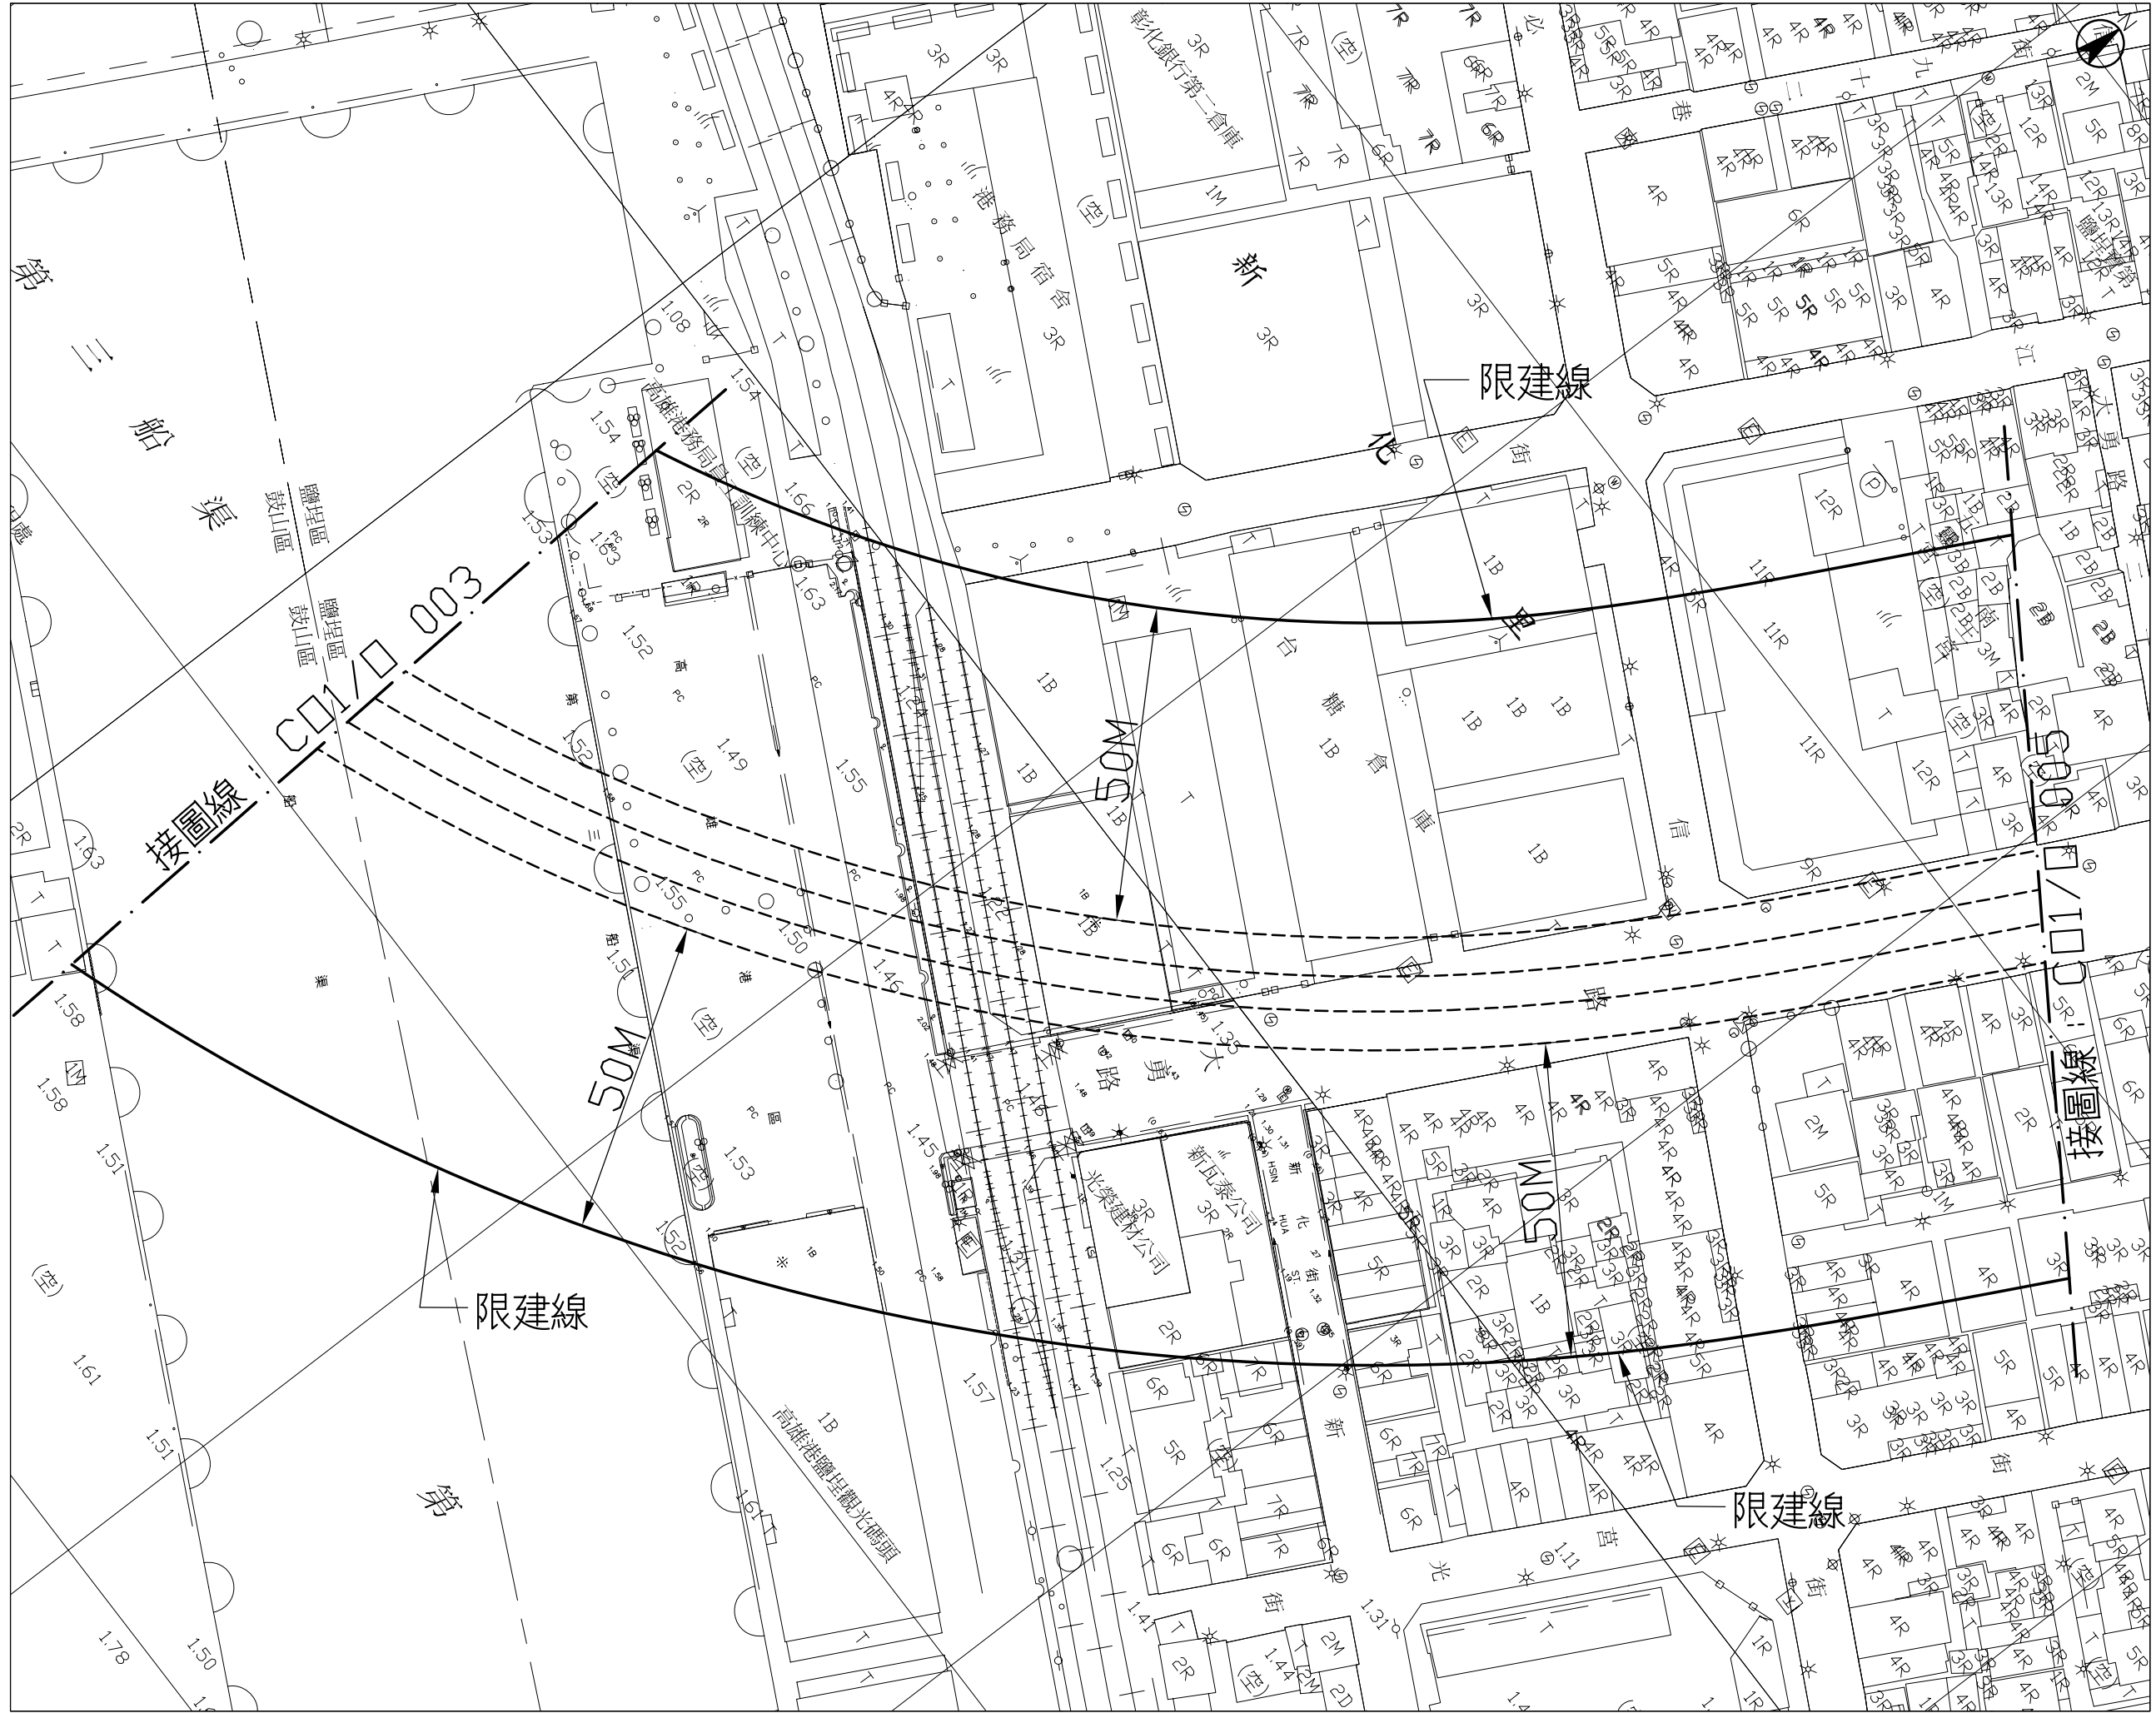

高雄都會區大眾捷運系統 禁建限建範圍地形圖——橘線

西子灣站至鹽埕埔站
4 之 6