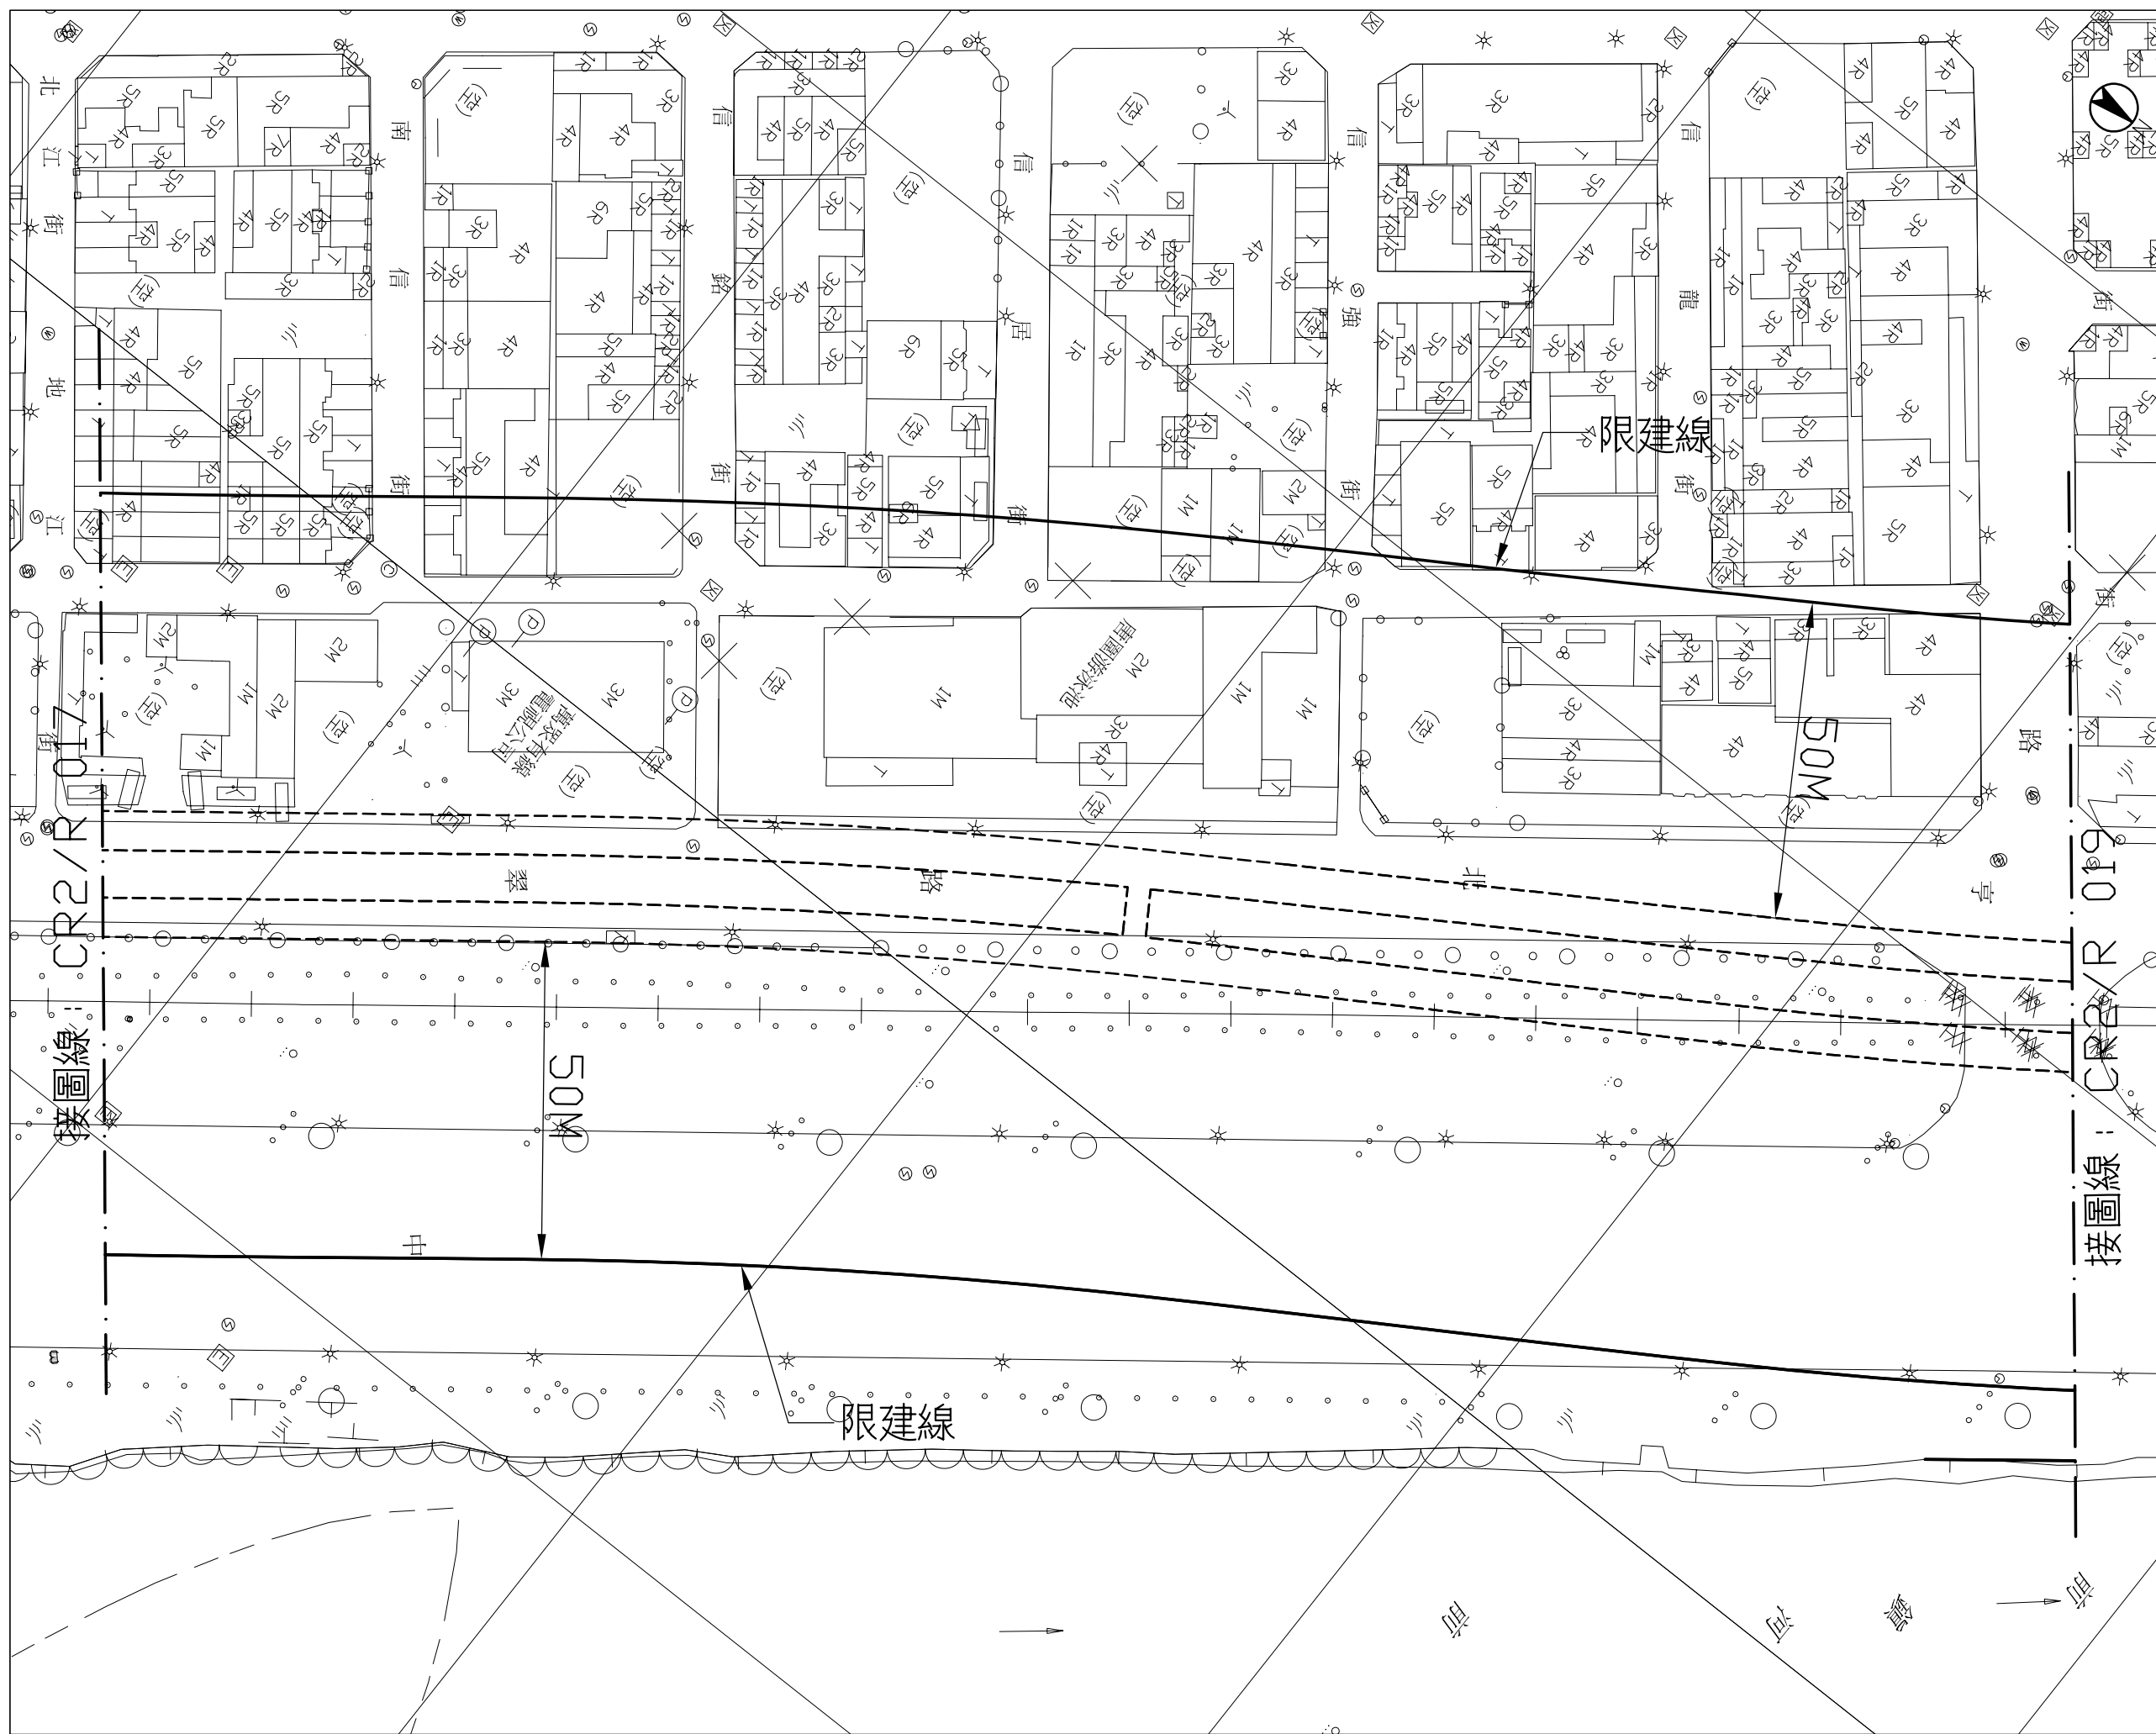

# 高雄都會區大眾捷運系統 禁建限建範圍地形圖——紅線

比例  
SCALE 1/500

前鎮高中站至凱旋站  
1 之 3

圖號 CR2/R 018  
Dwg. No.