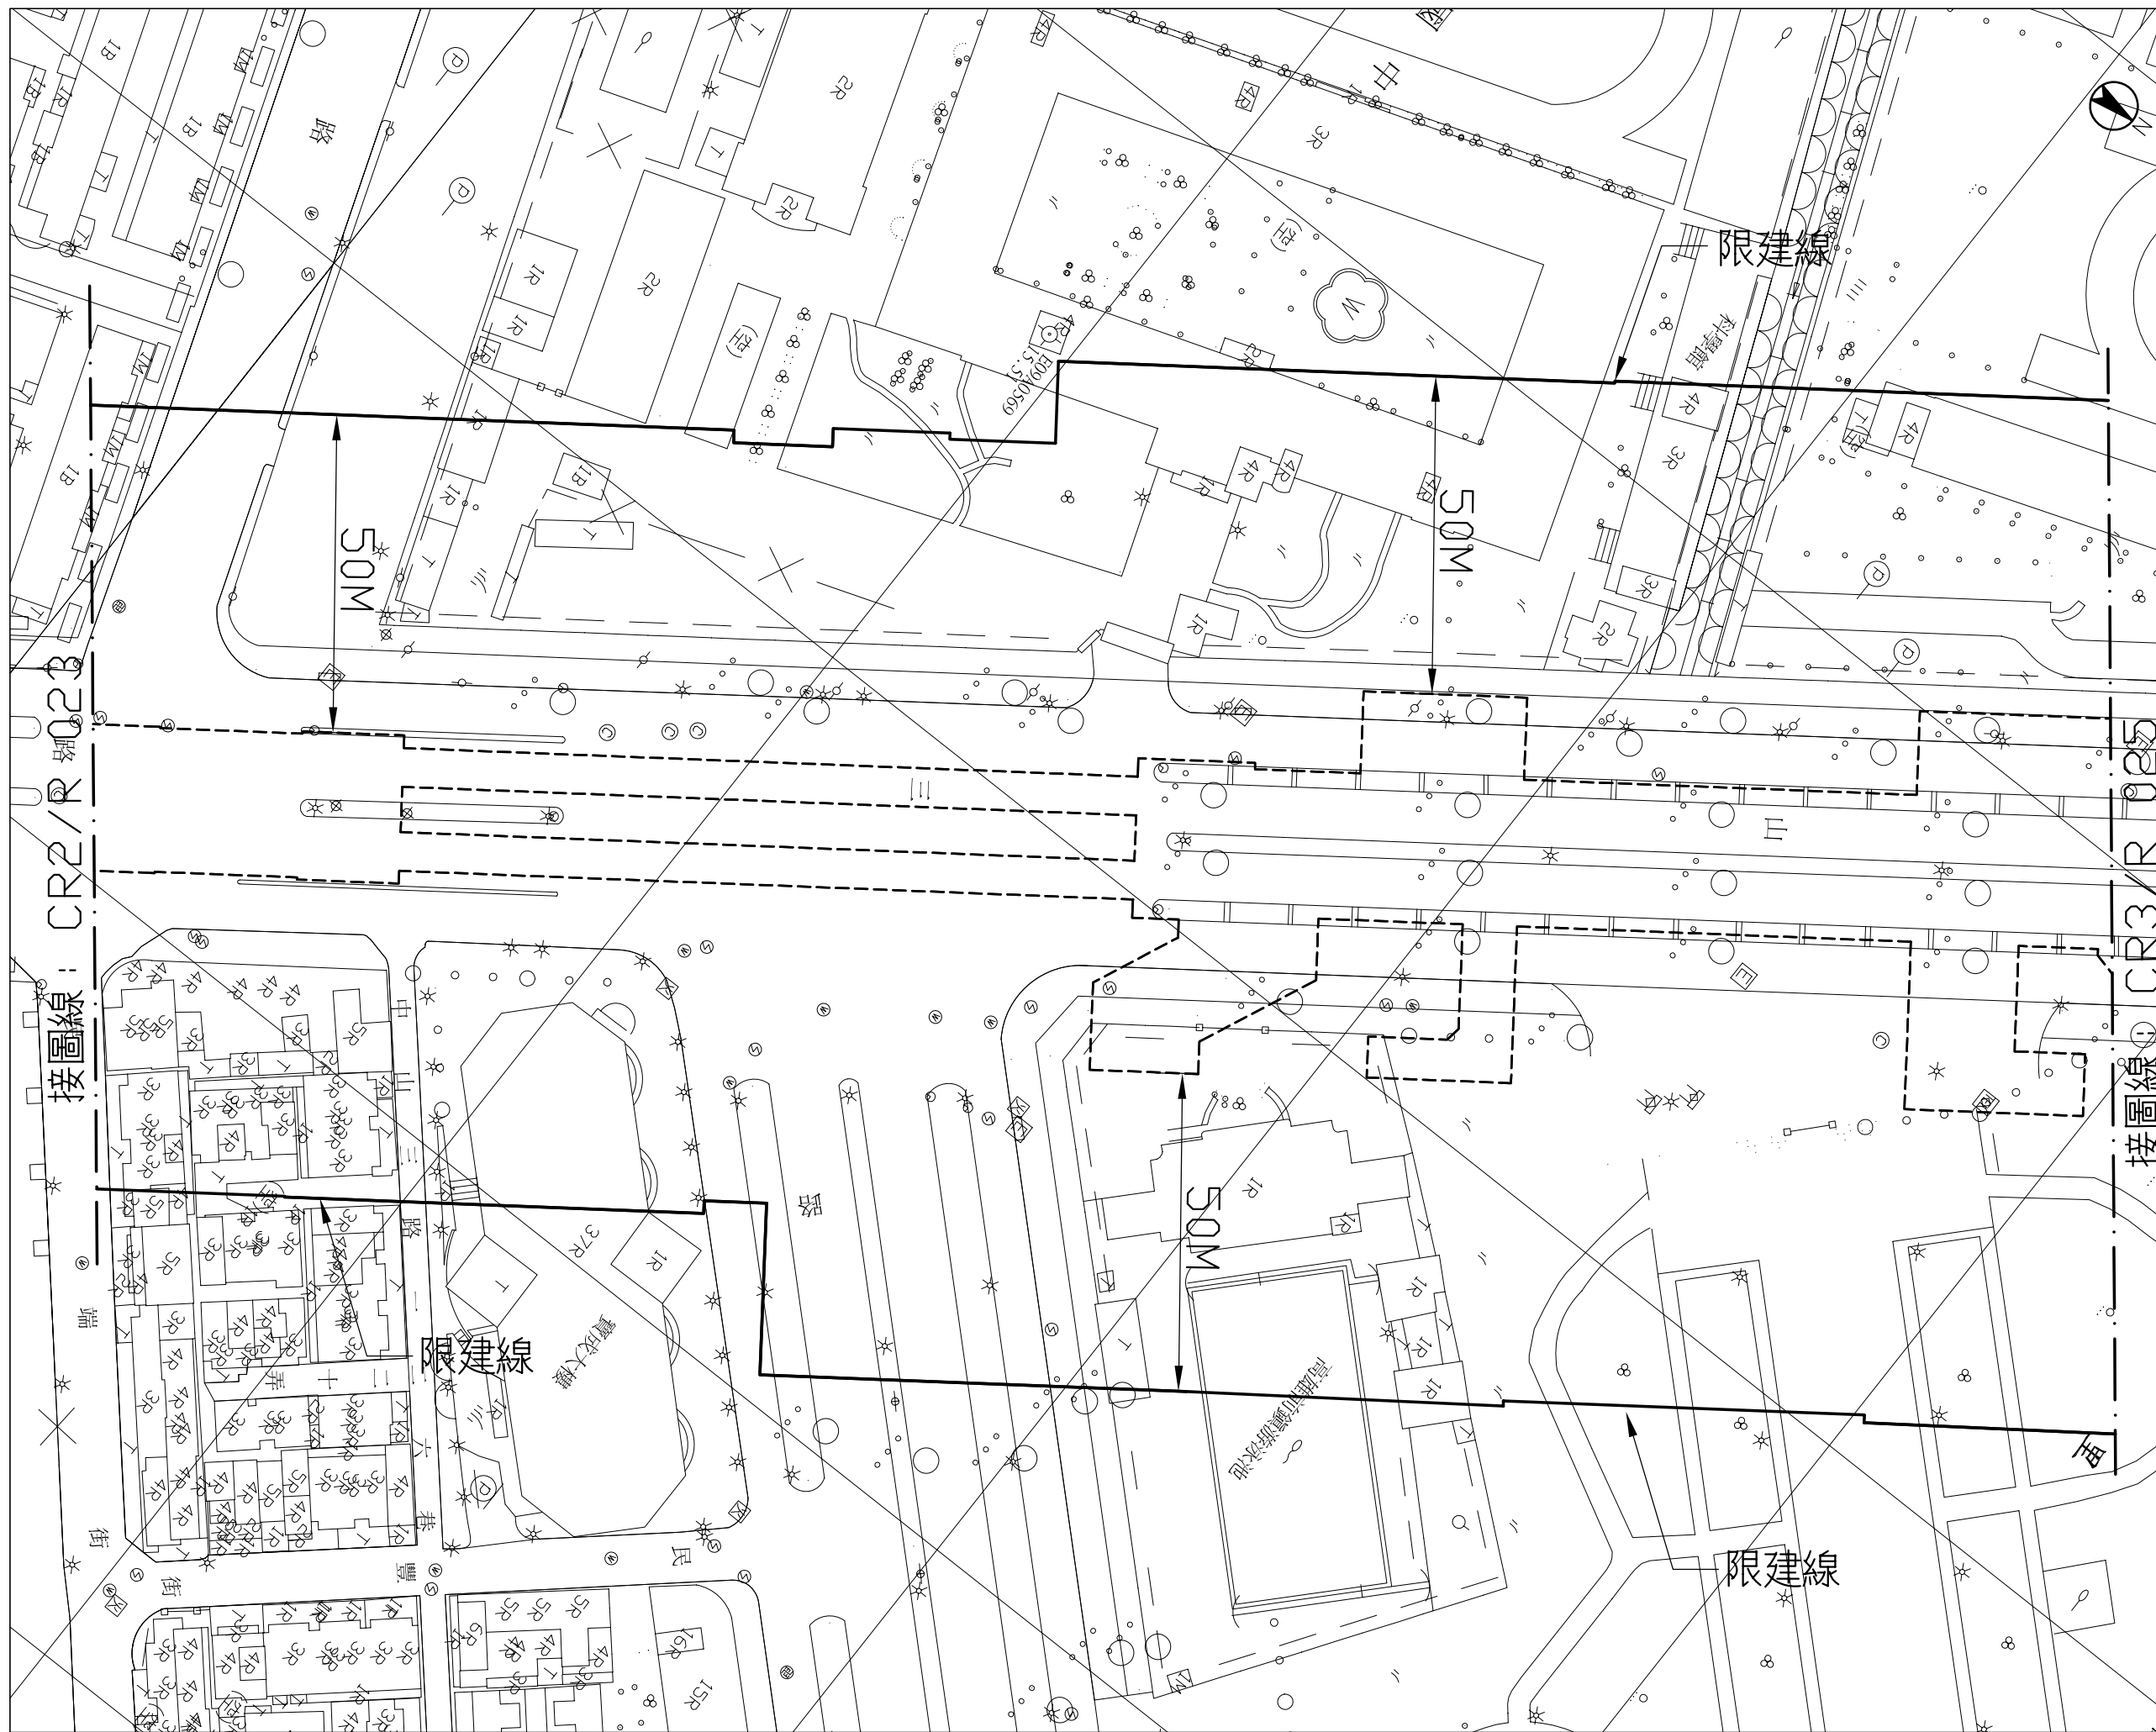

高雄都會區大眾捷運系統 禁建限建範圍地形圖——紅線

凱旋站至獅甲站
4 之 4