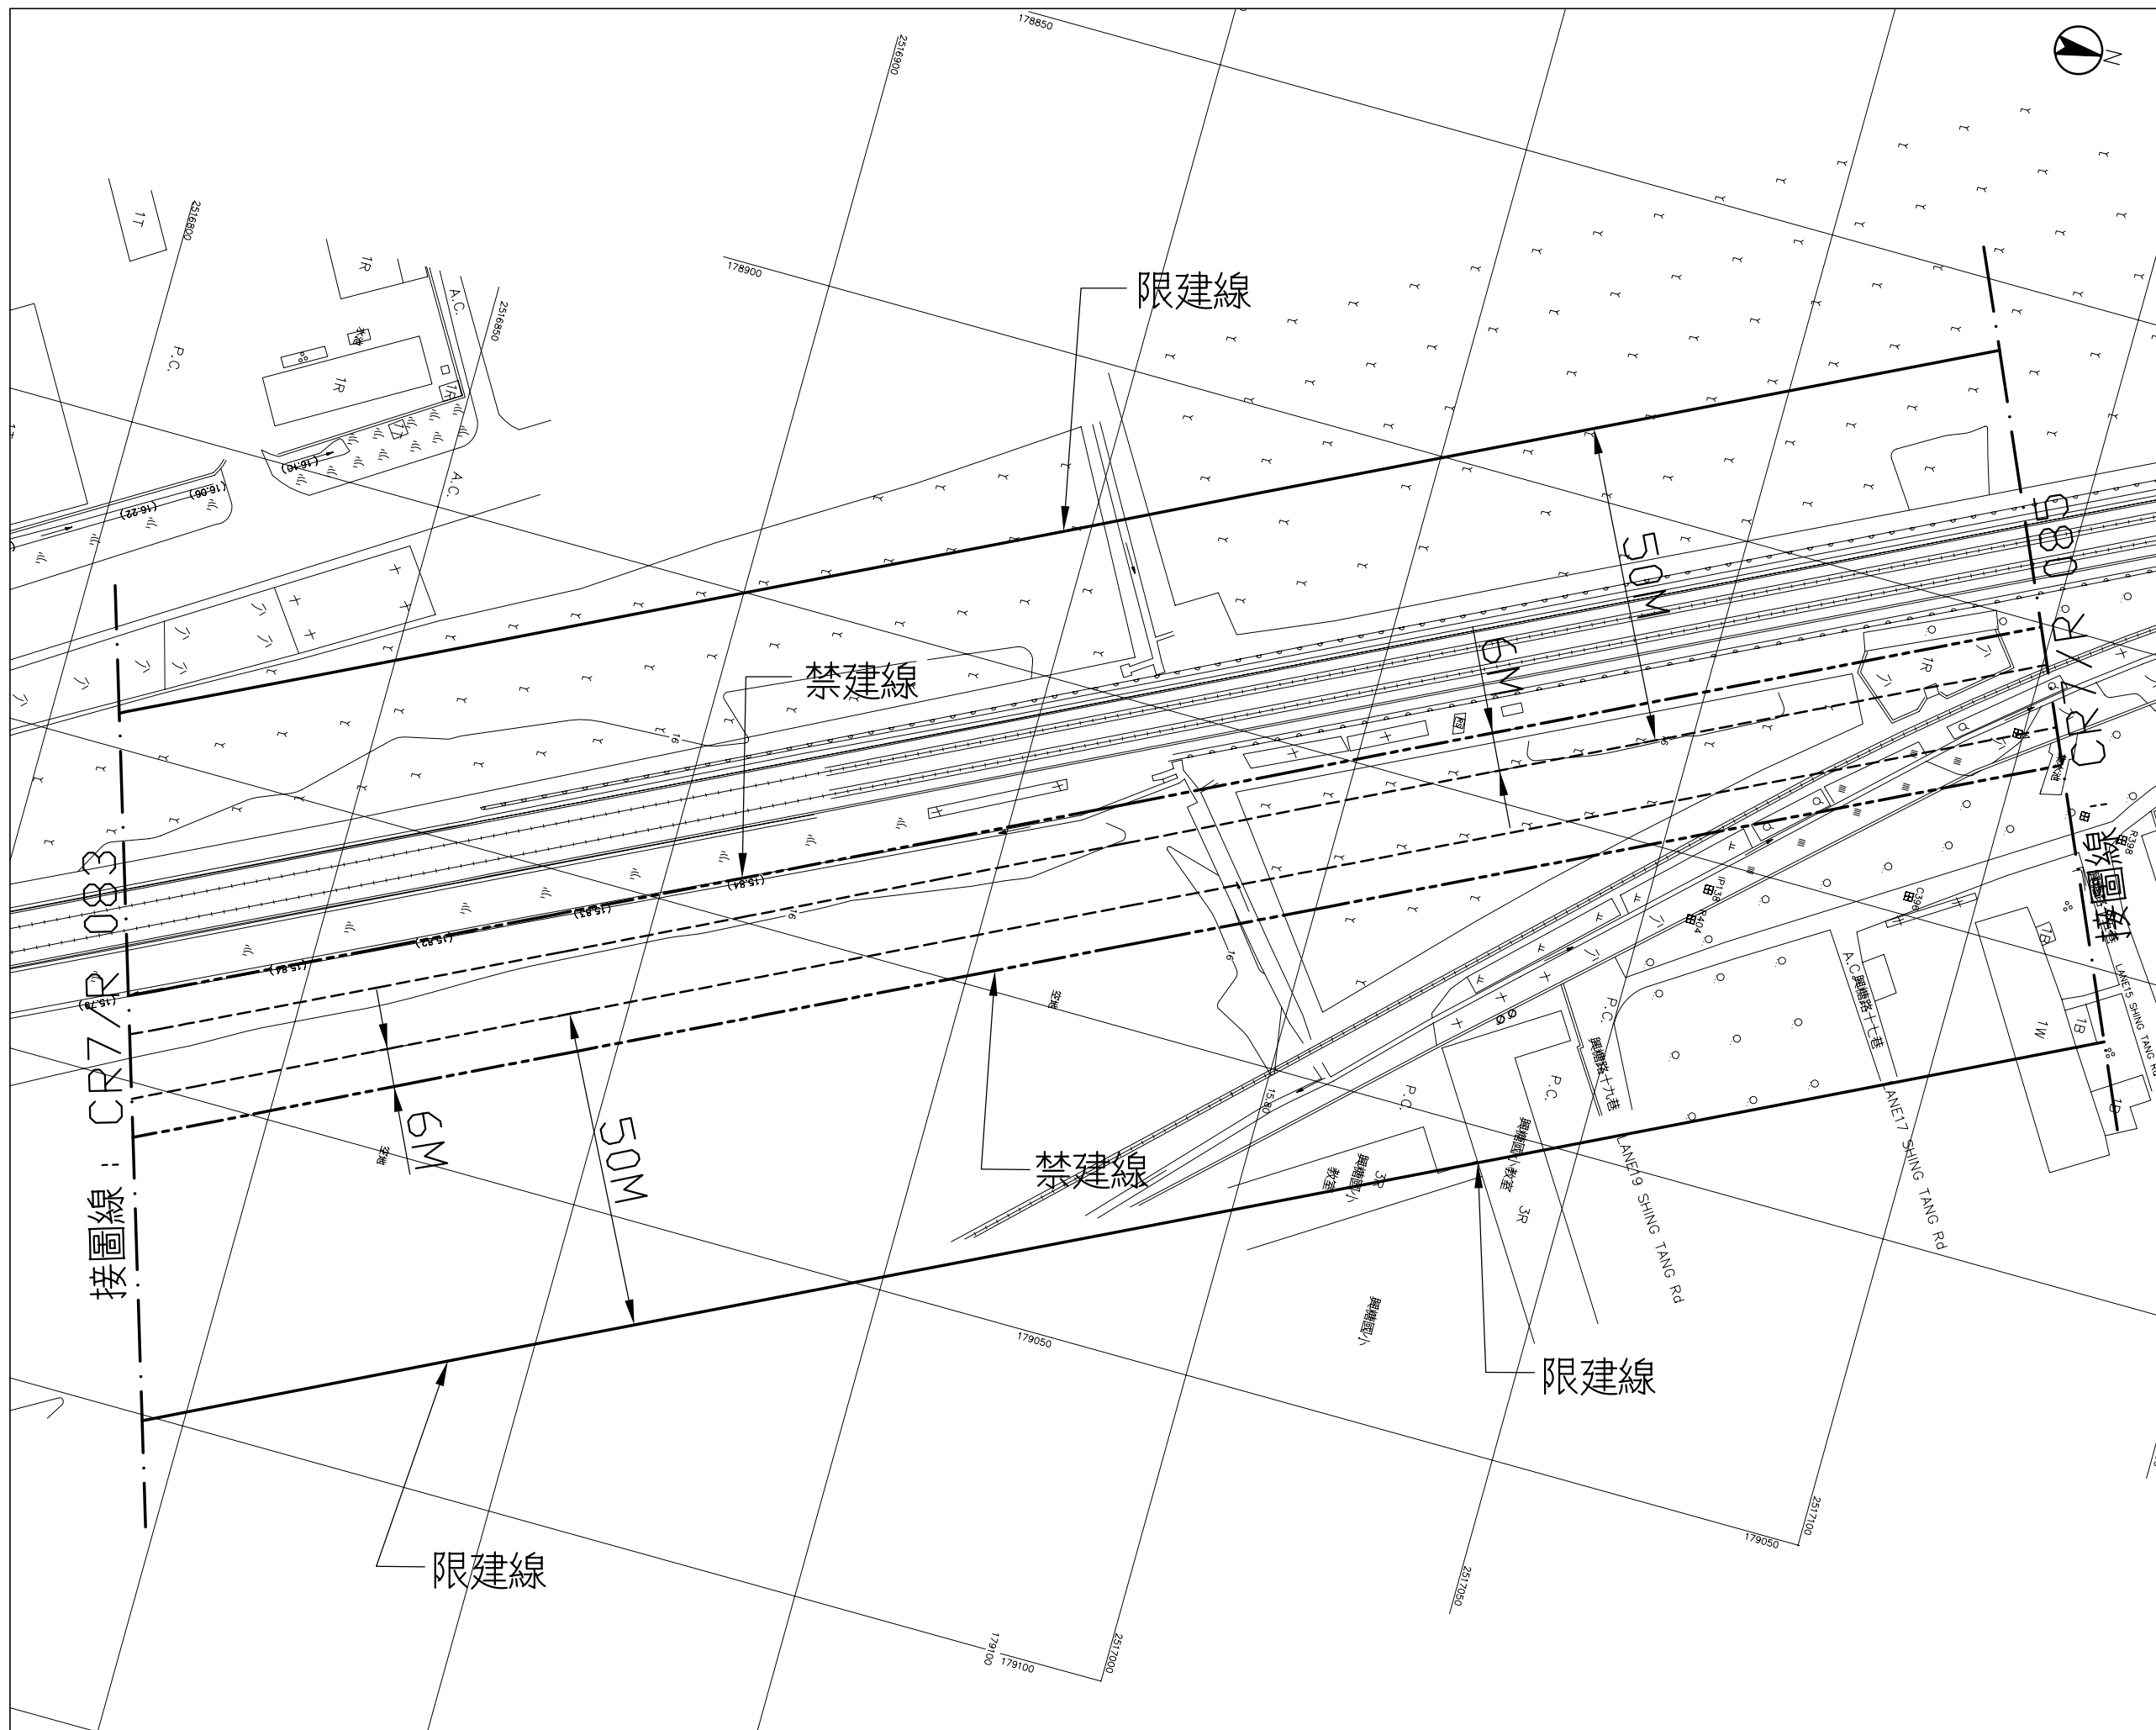

高雄都會區大眾捷運系統 禁建限建範圍地形圖——紅線

接圖線：CR7/R 083

青埔站至橋頭糖廠站
2 之 3