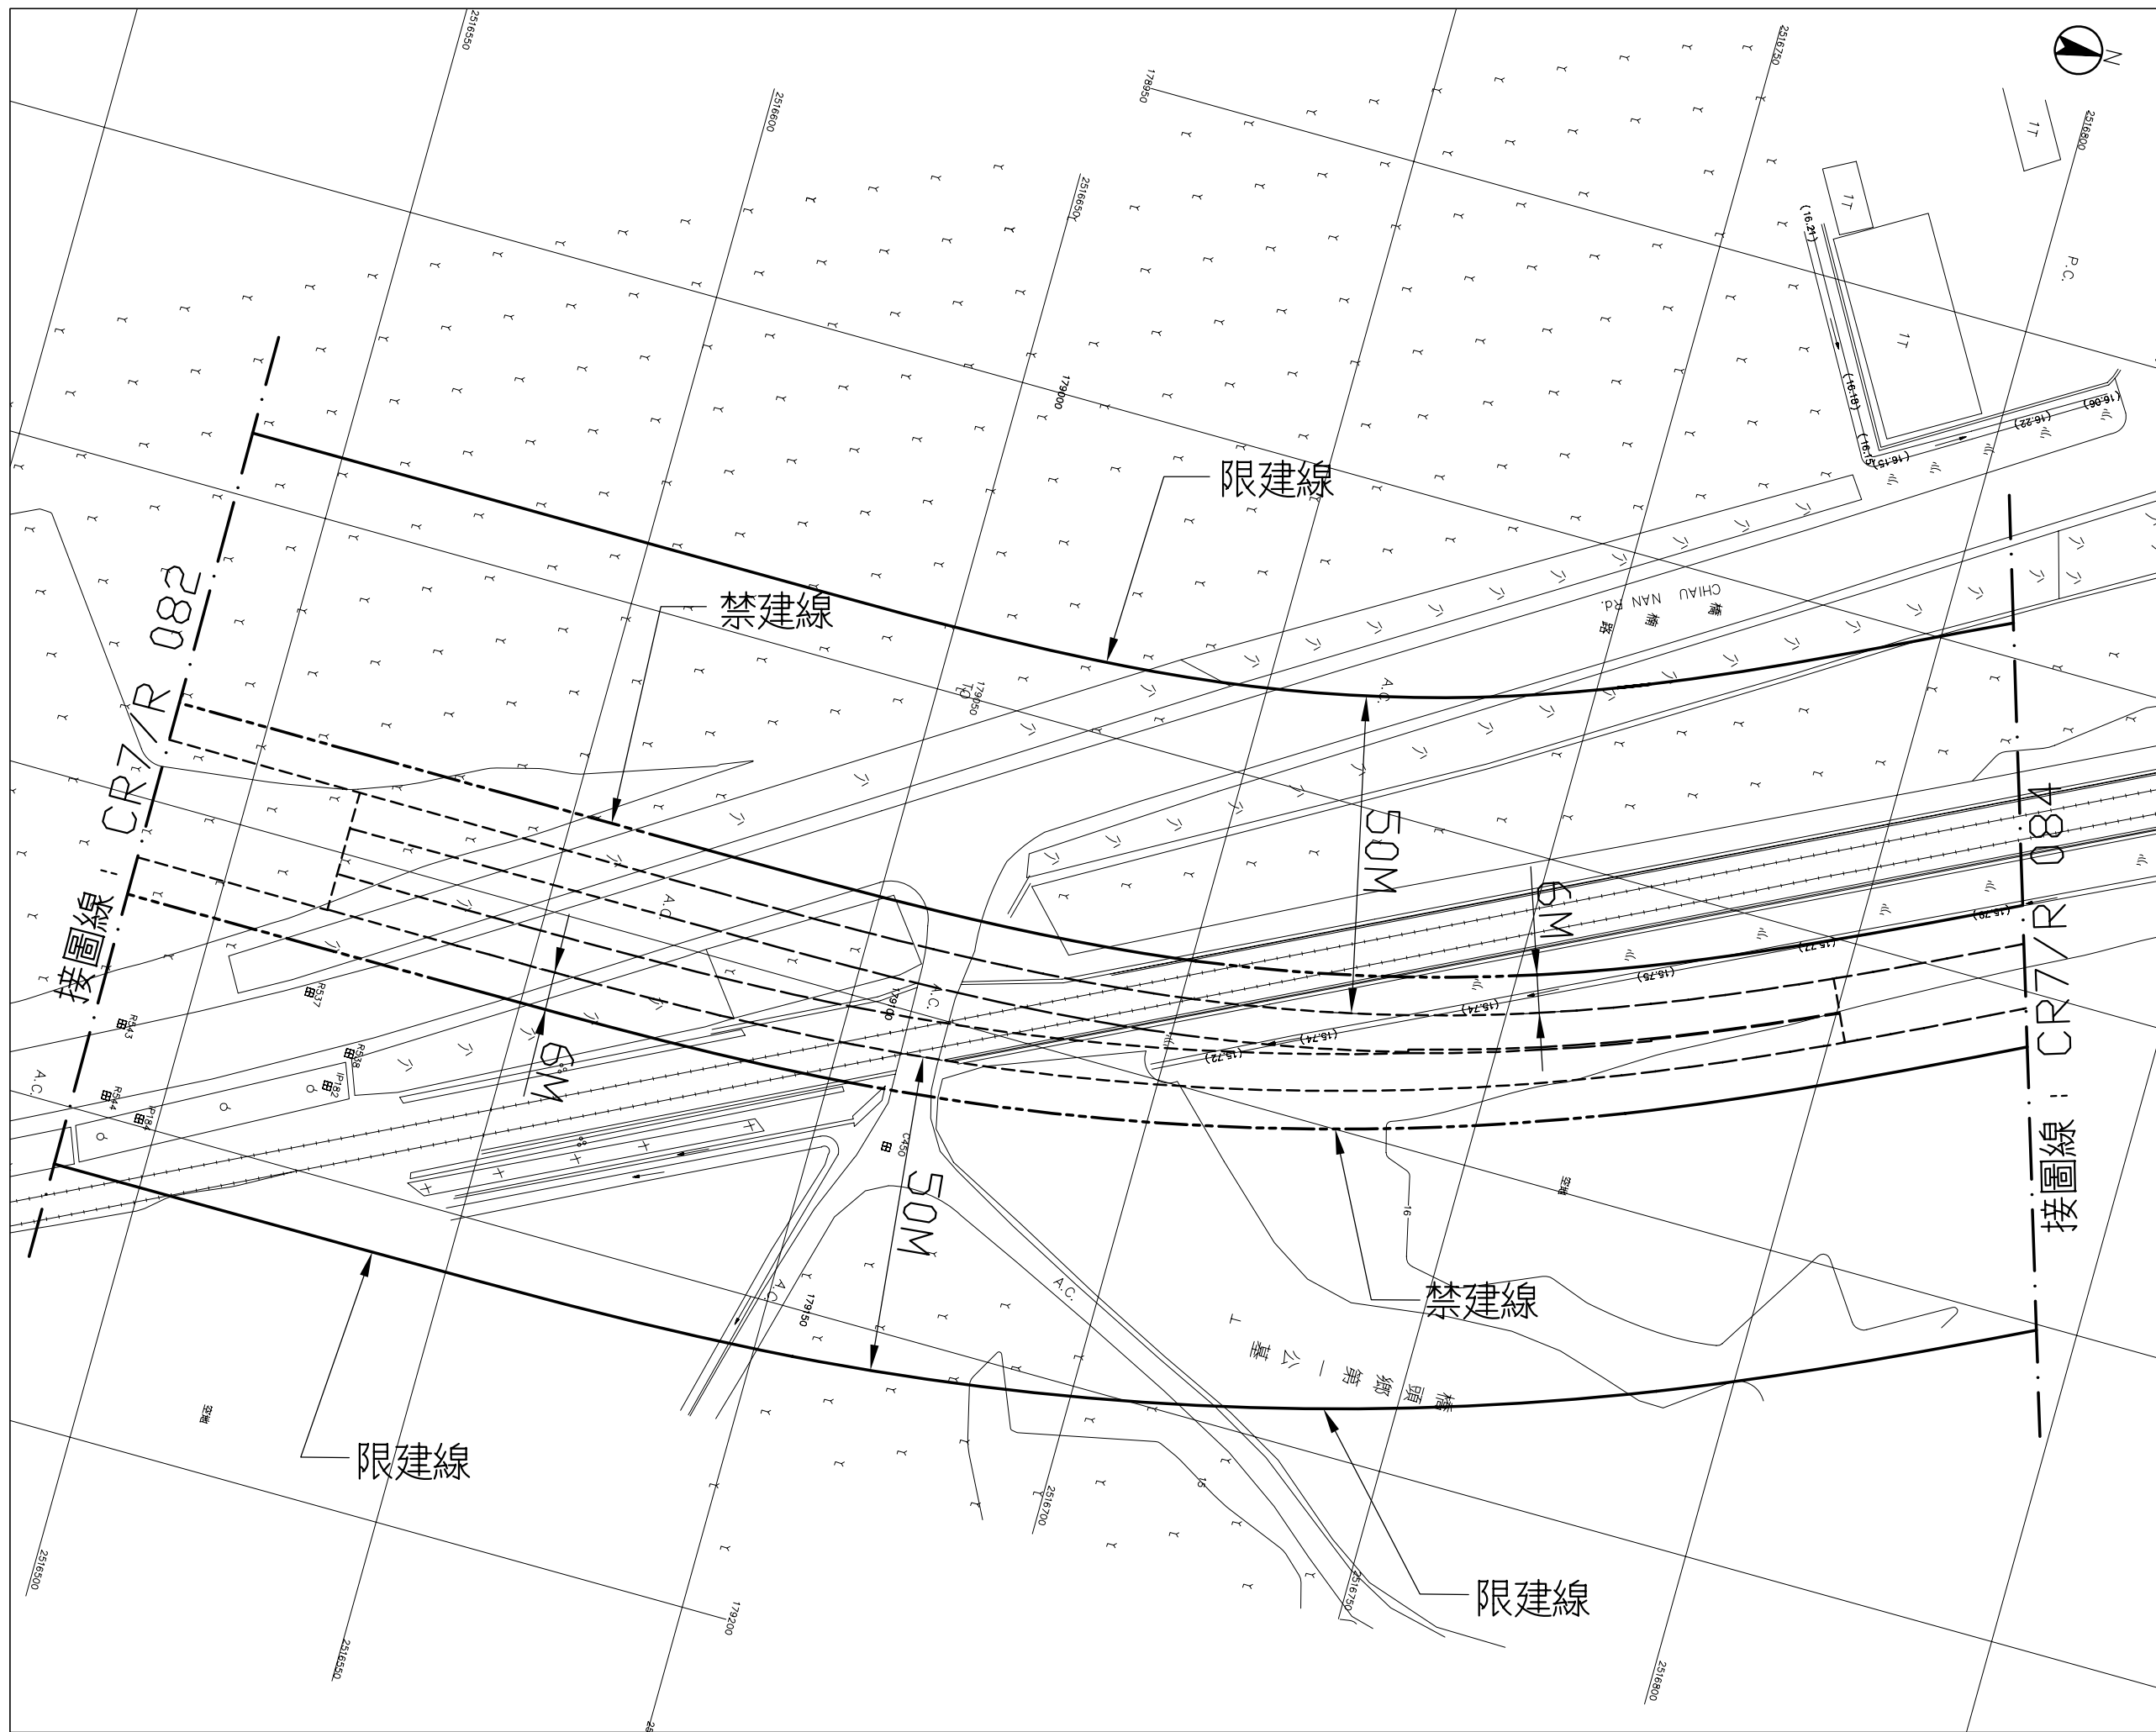

高雄都會區大眾捷運系統 禁建限建範圍地形圖——紅線

青埔站至橋頭糖廠站
1 之 3