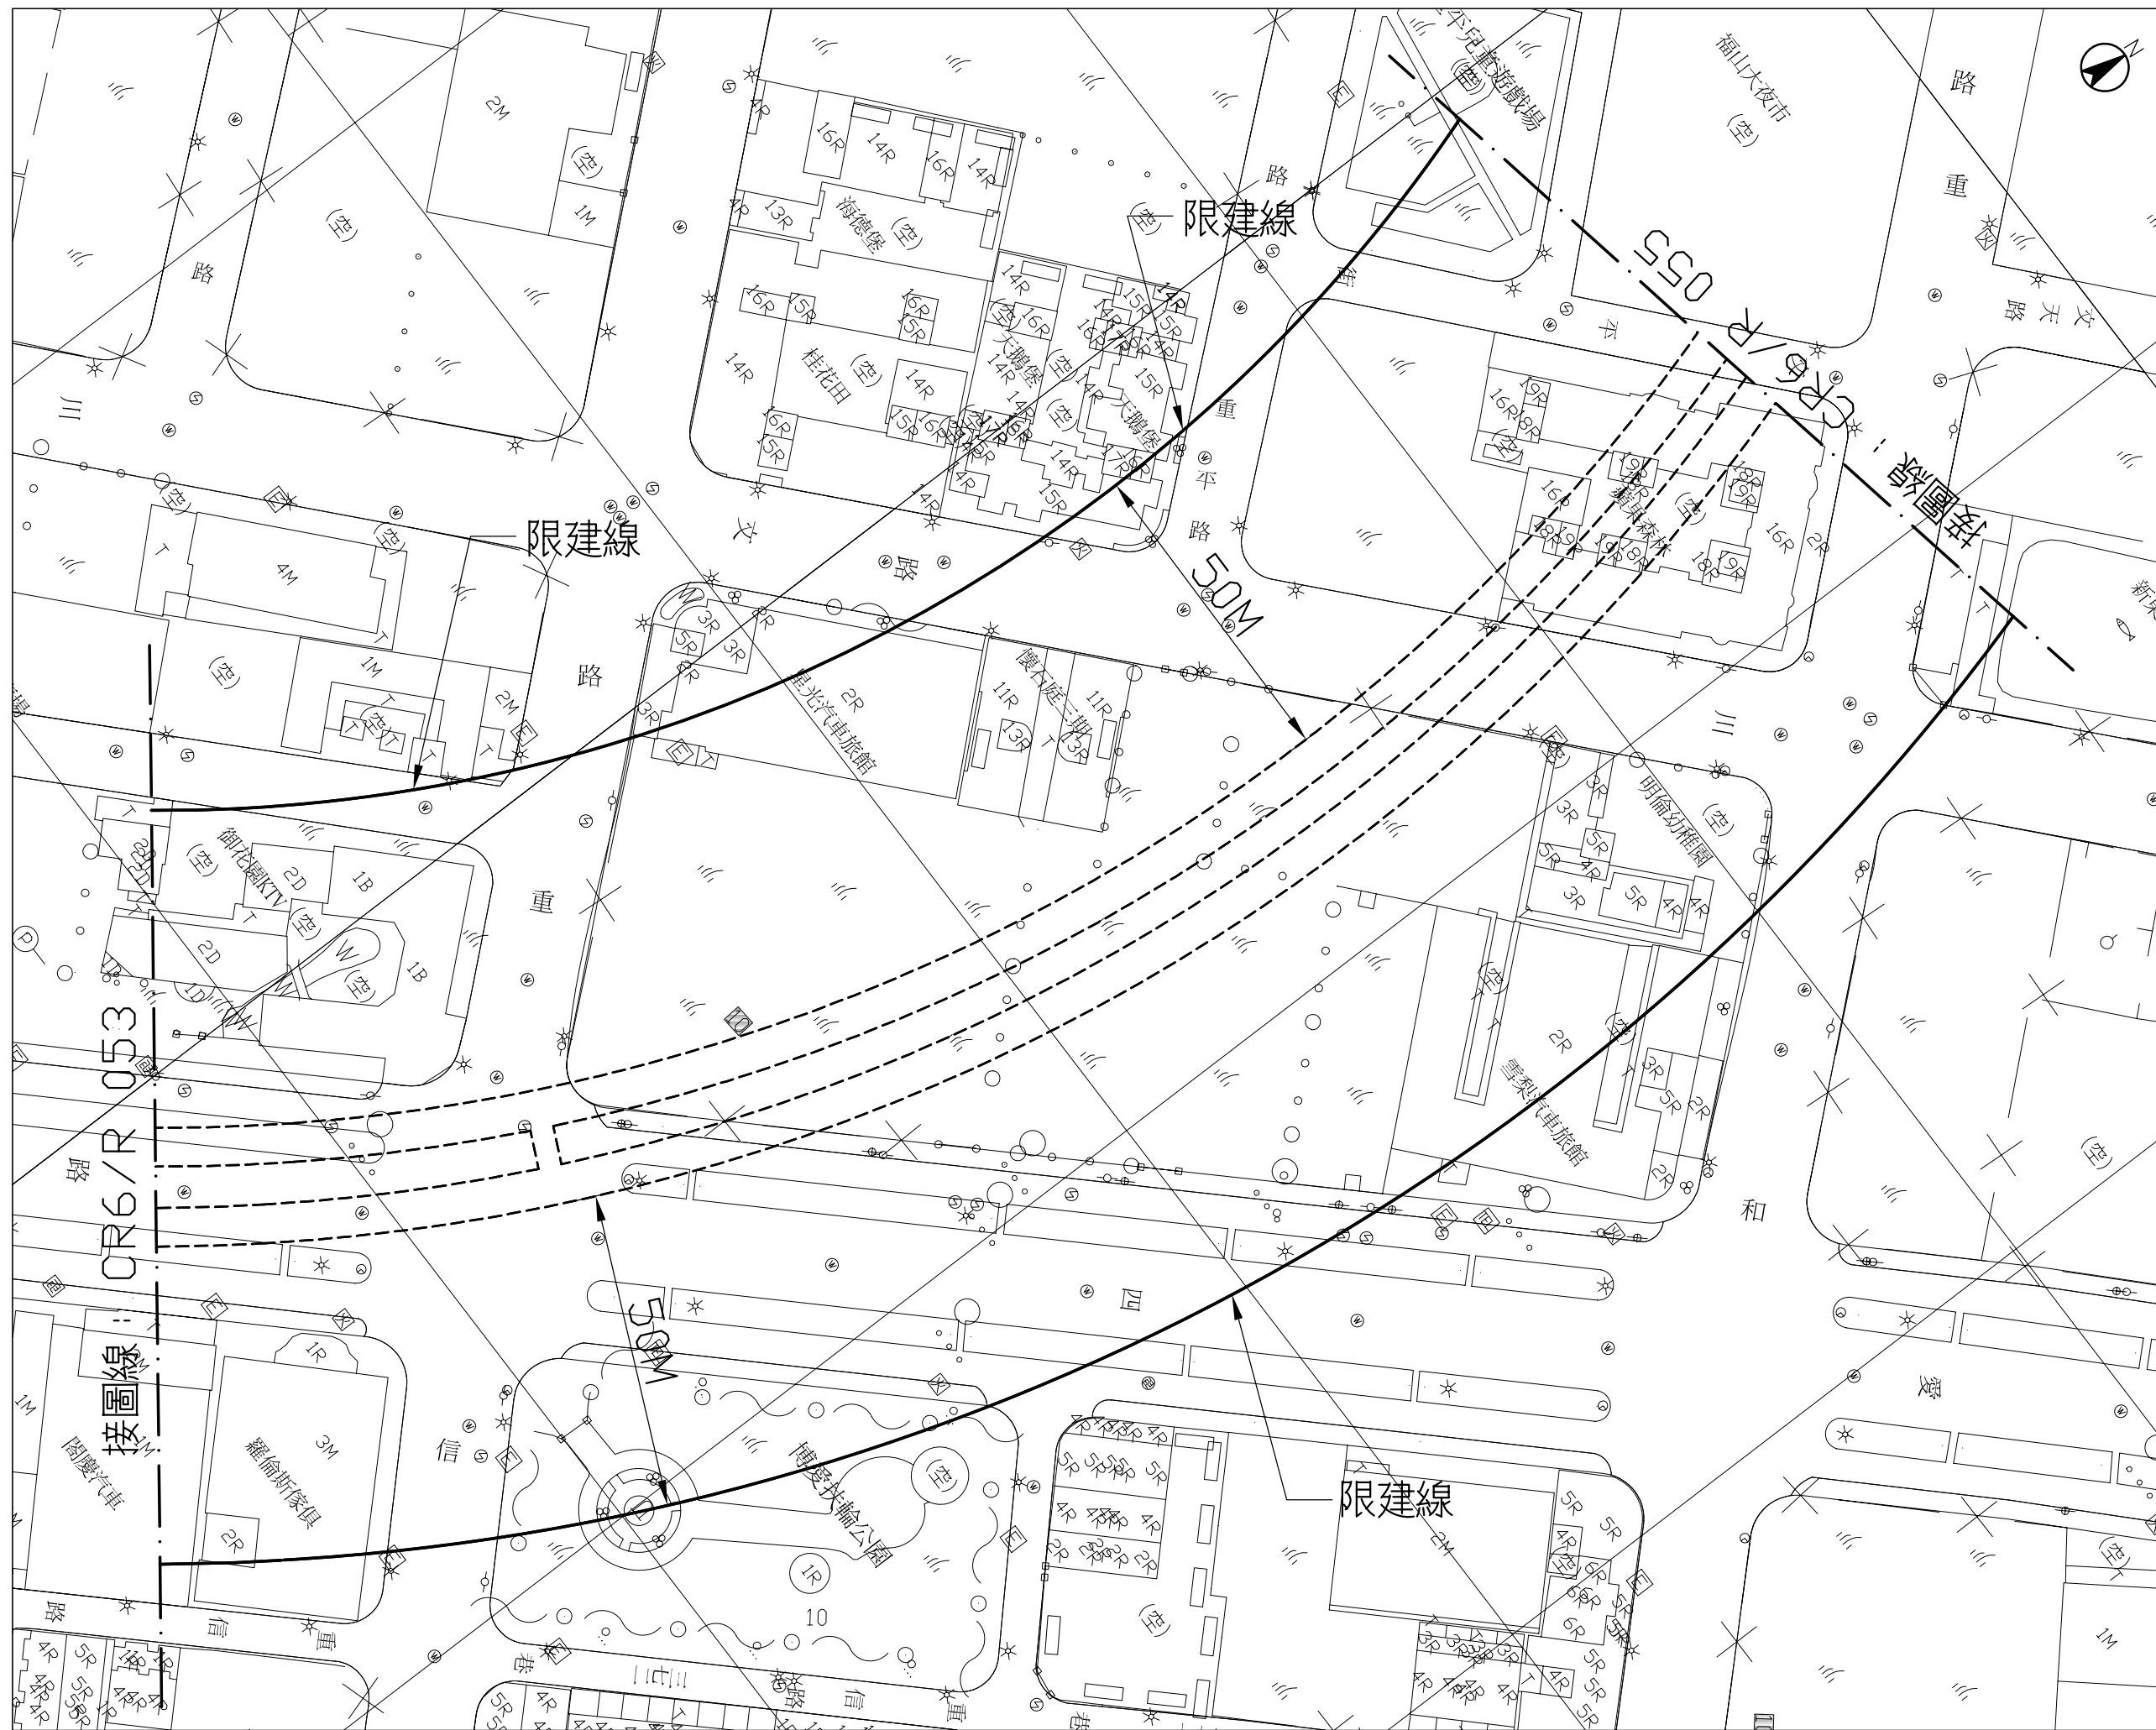

# 高雄都會區大眾捷運系統 禁建限建範圍地形圖——紅線

比例  
SCALE 1/500

生態園區站至左營站  
3 之 6