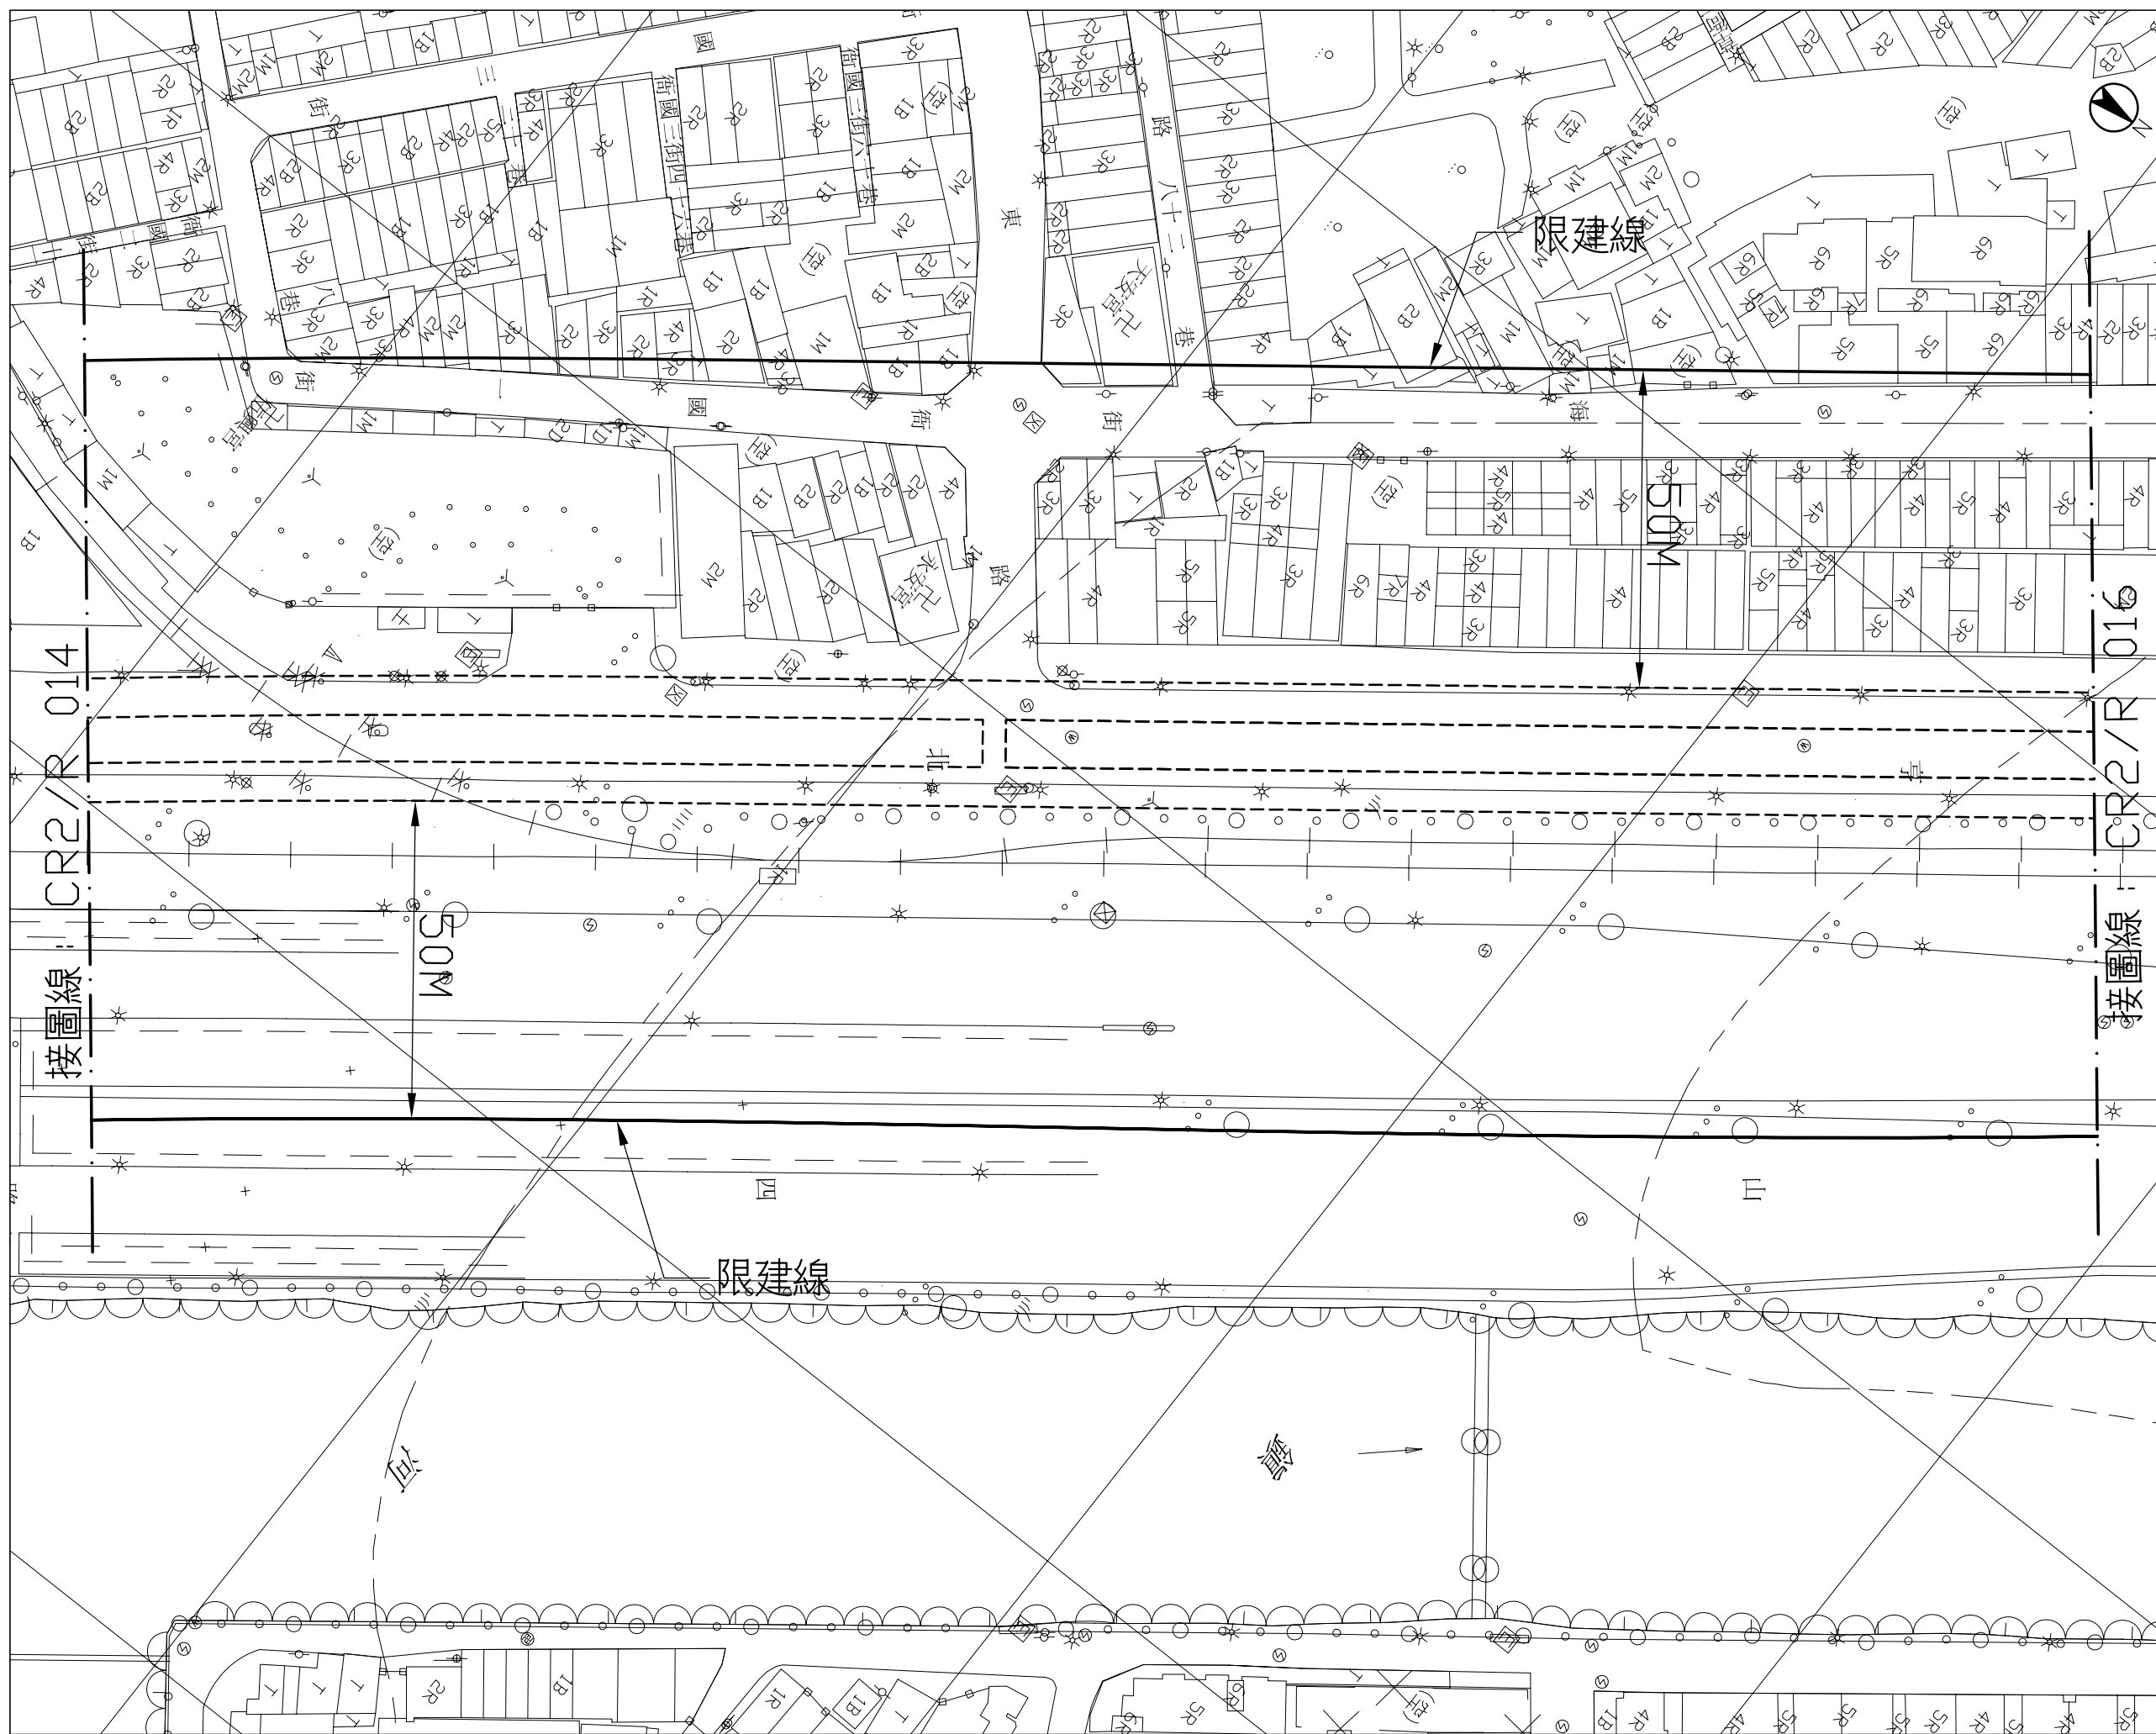

# 高雄都會區大眾捷運系統 禁建限建範圍地形圖——紅線

比例  
SCALE 1/500

草衙站至前鎮高中站  
2 之 4

圖號 CR2/R 015  
Dwg. No.