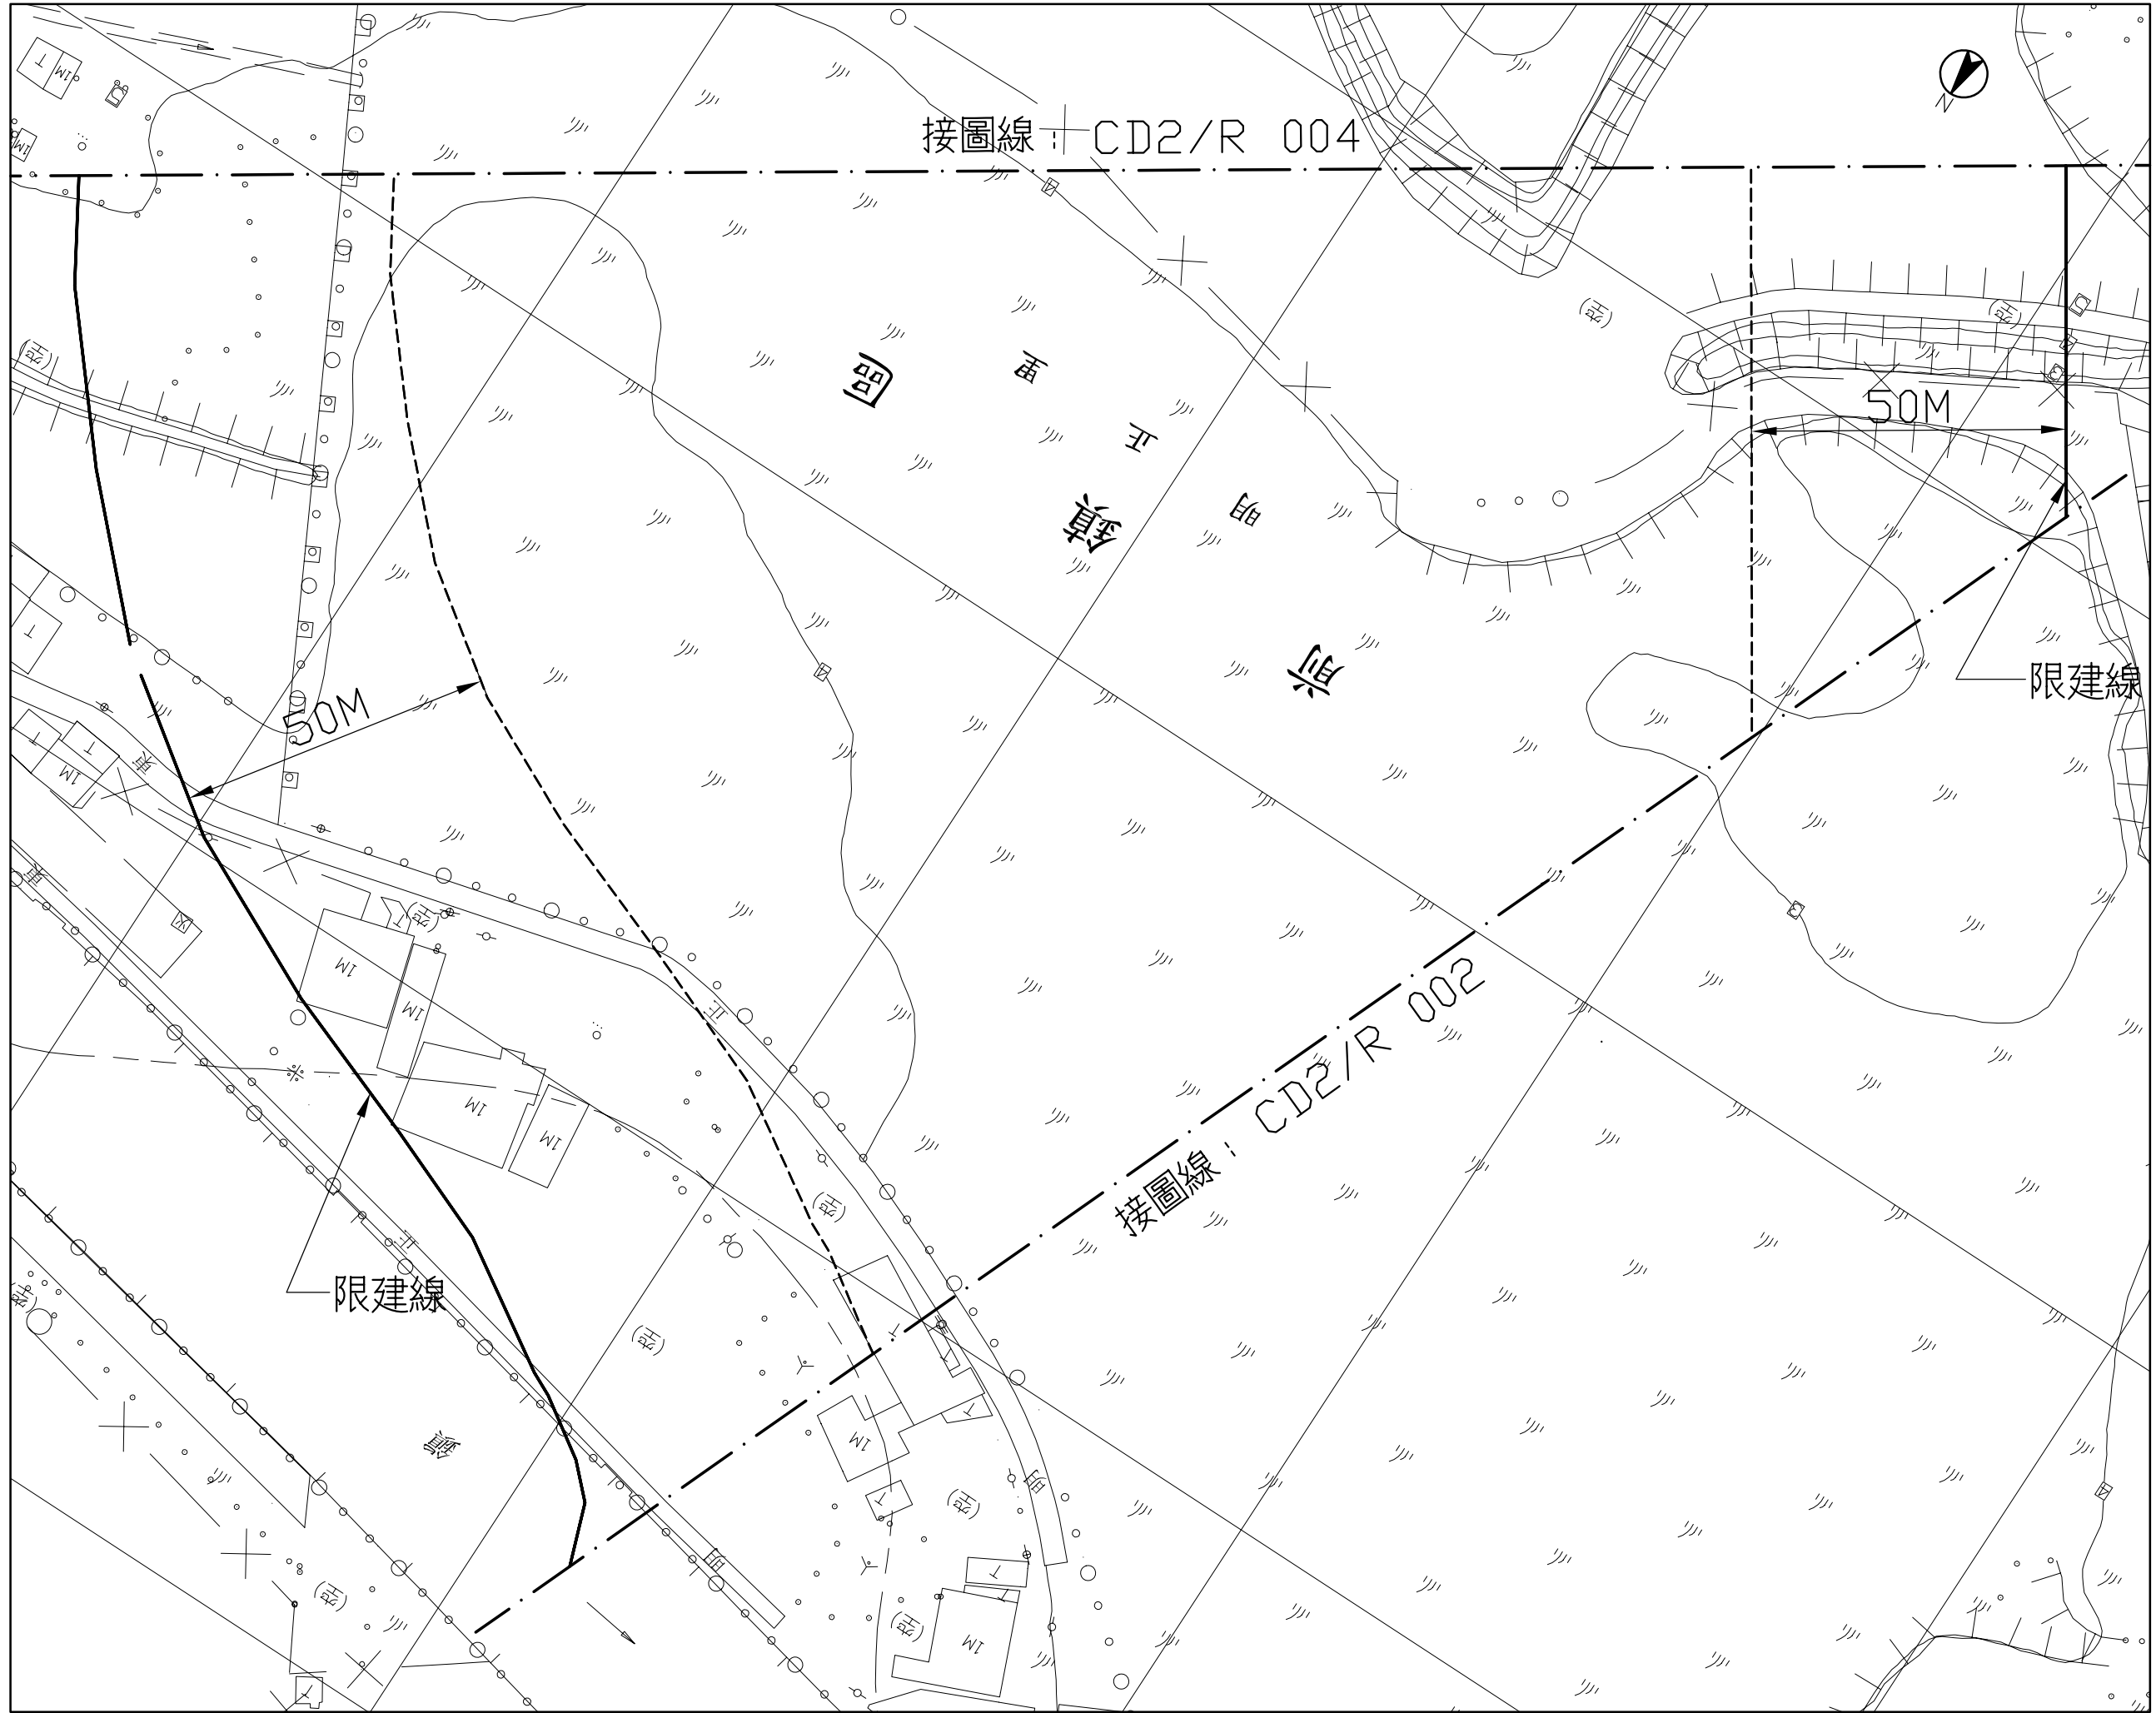

高雄都會區大眾捷運系統  
禁建限建範圍地形圖  
紅線

比例  
SCALE 1/500  
0 10 20 30 40

南機廠  
3之4