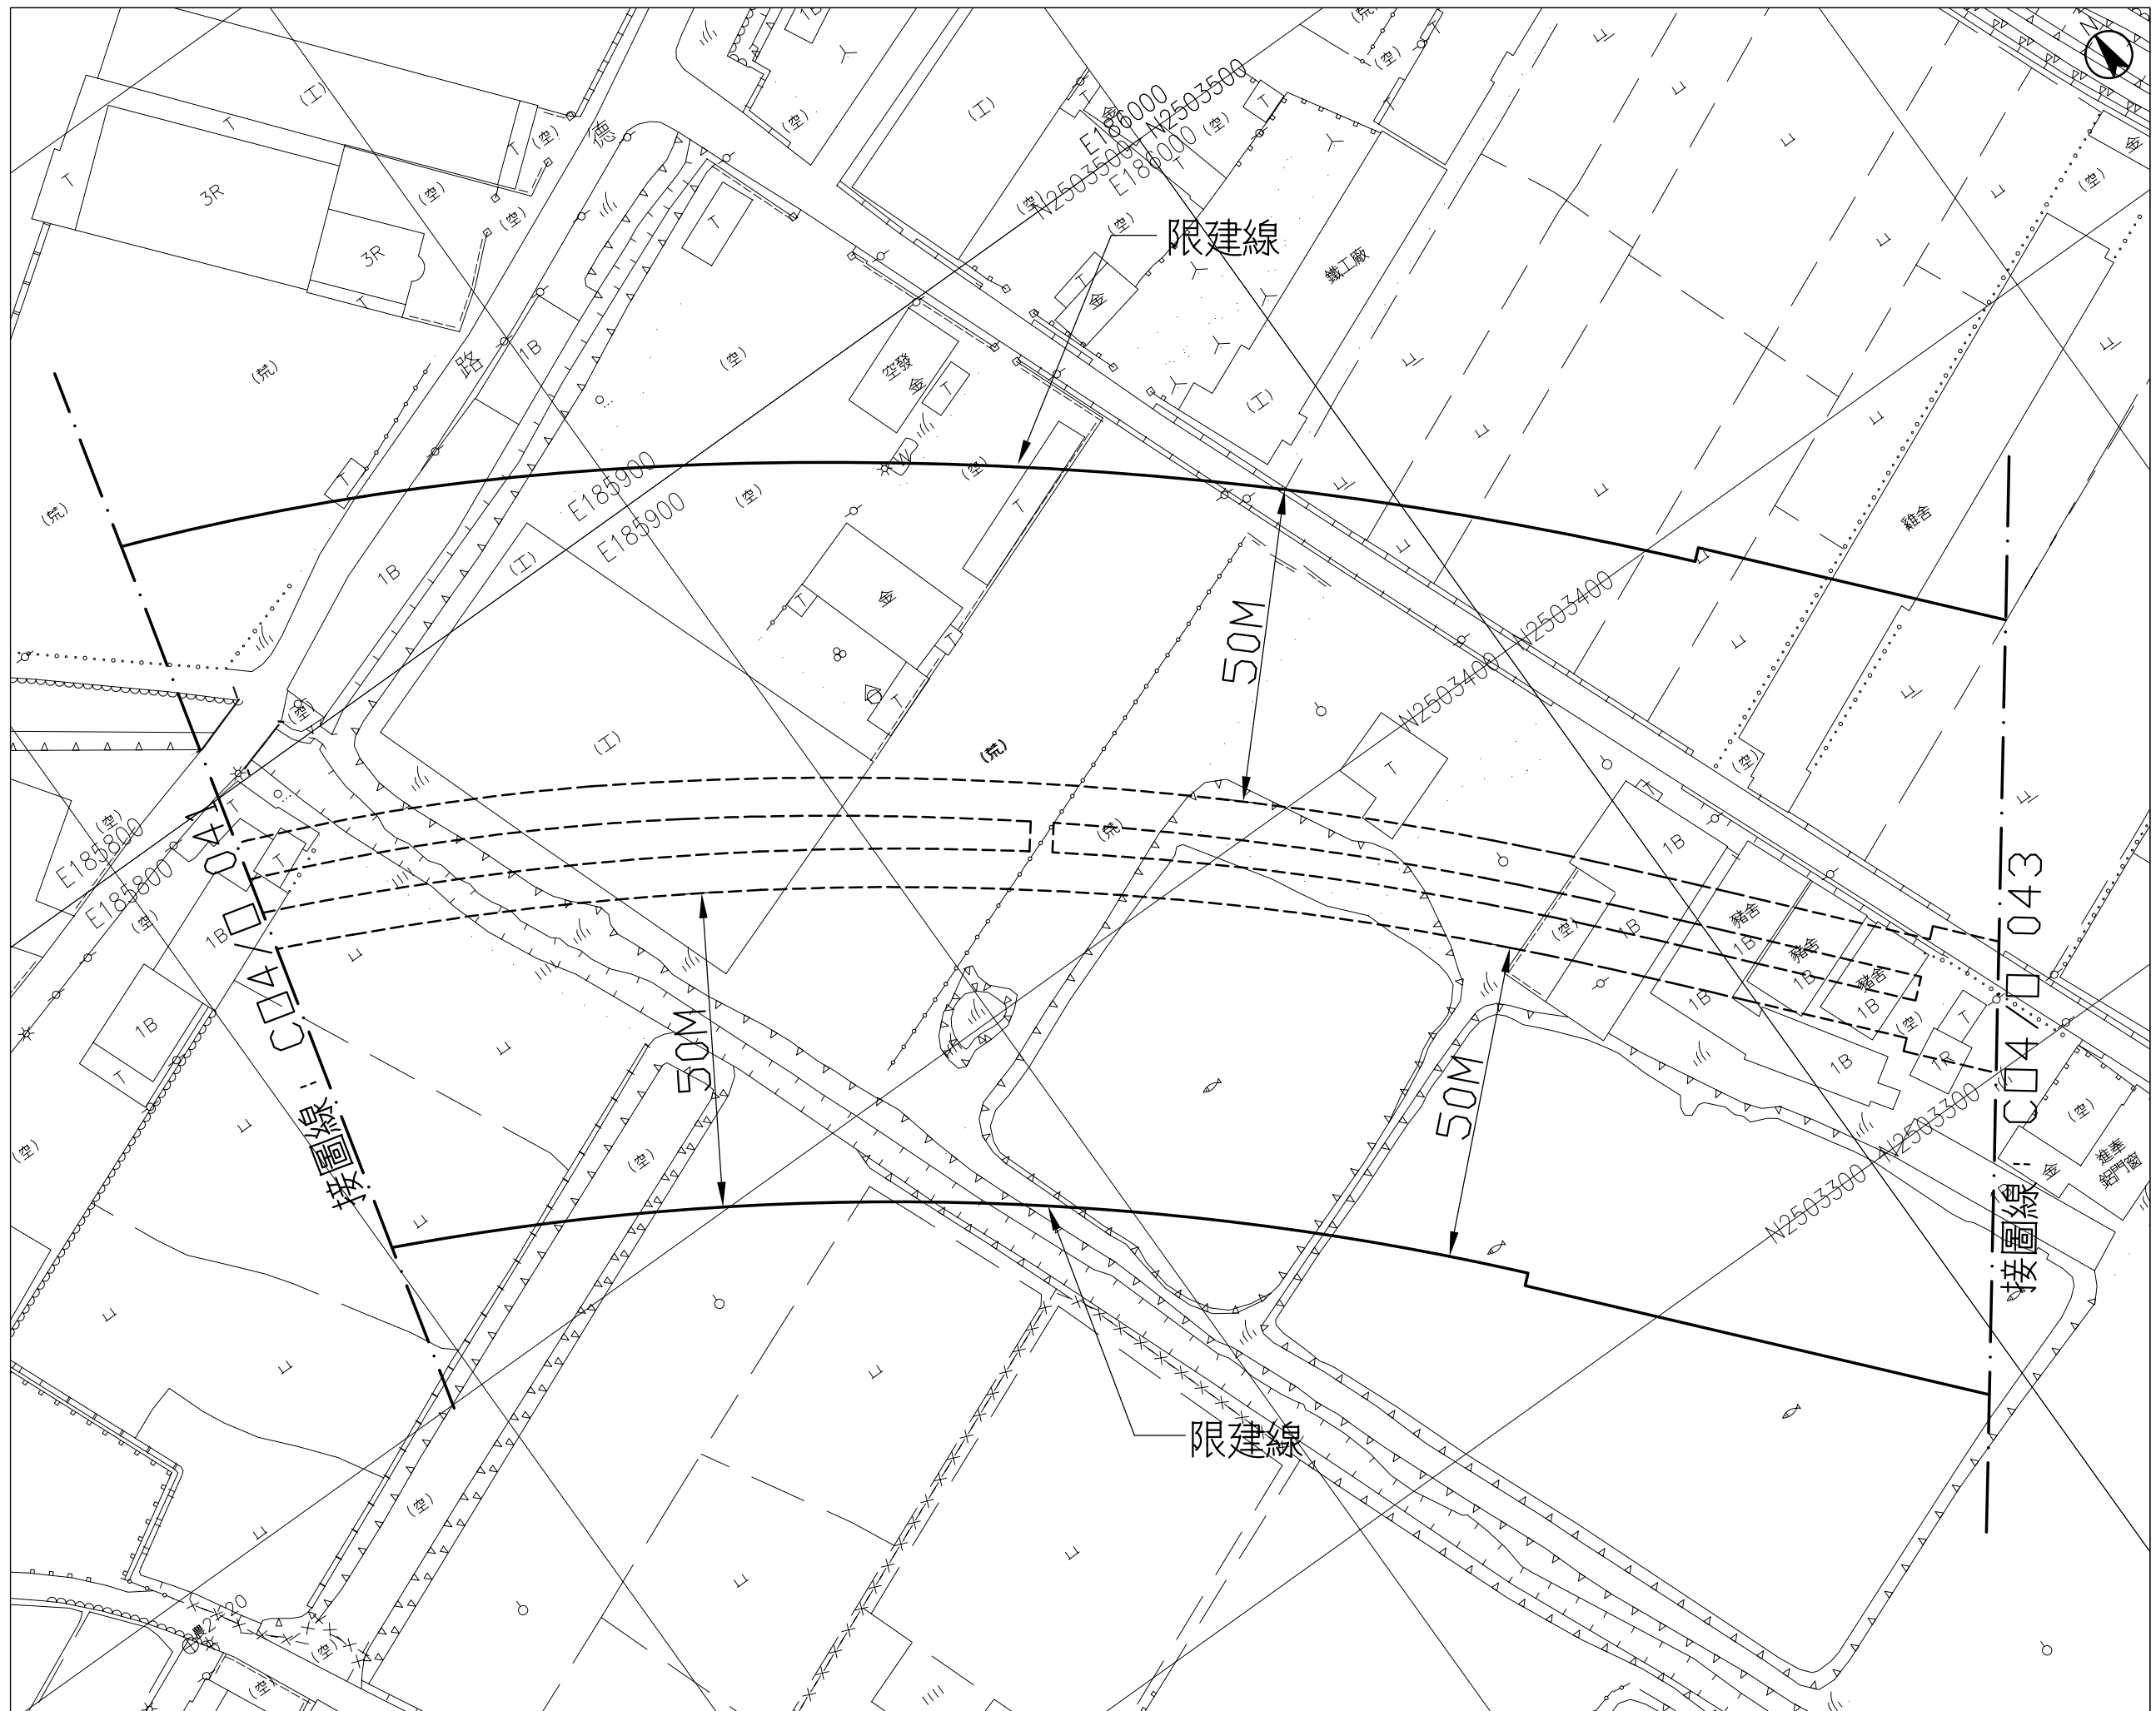

高雄都會區大眾捷運系統 禁建限建範圍地形圖——橘線

大寮站至大寮機廠
 2 之 3