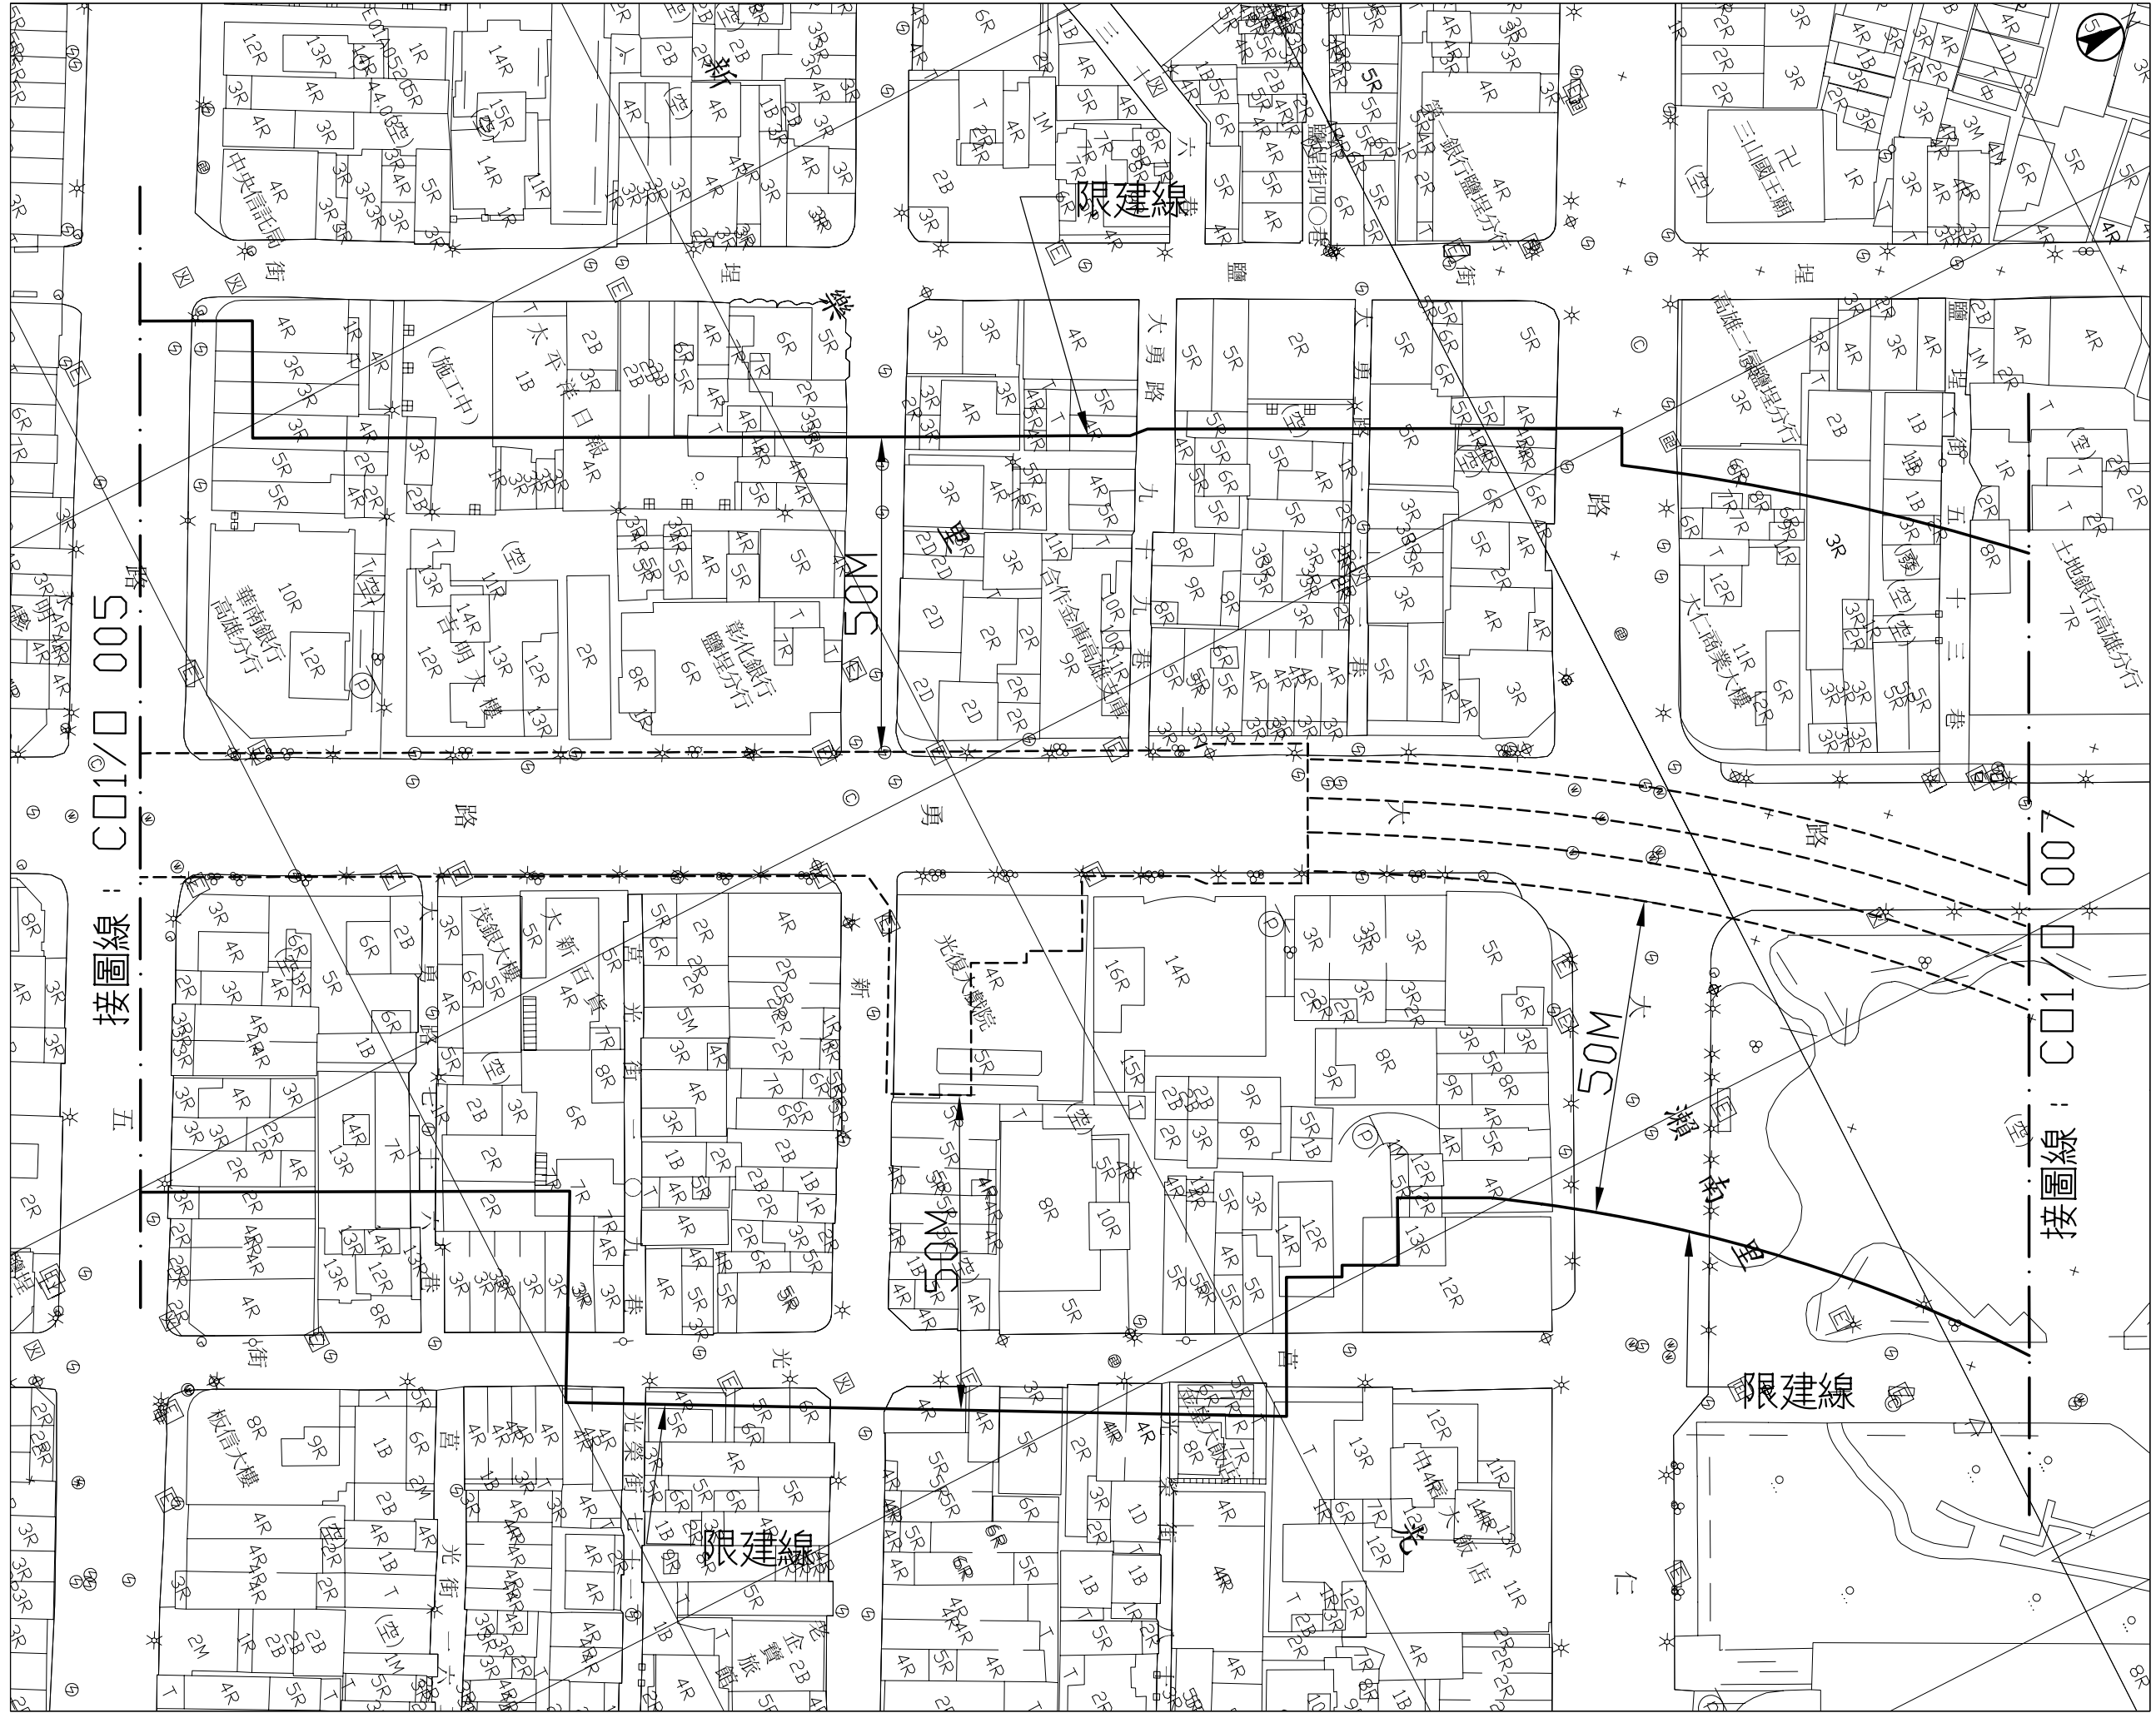

# 高雄都會區大眾捷運系統 橋線 禁建限建範圍地形圖

西子灣站至鹽埕埔站  
6之6