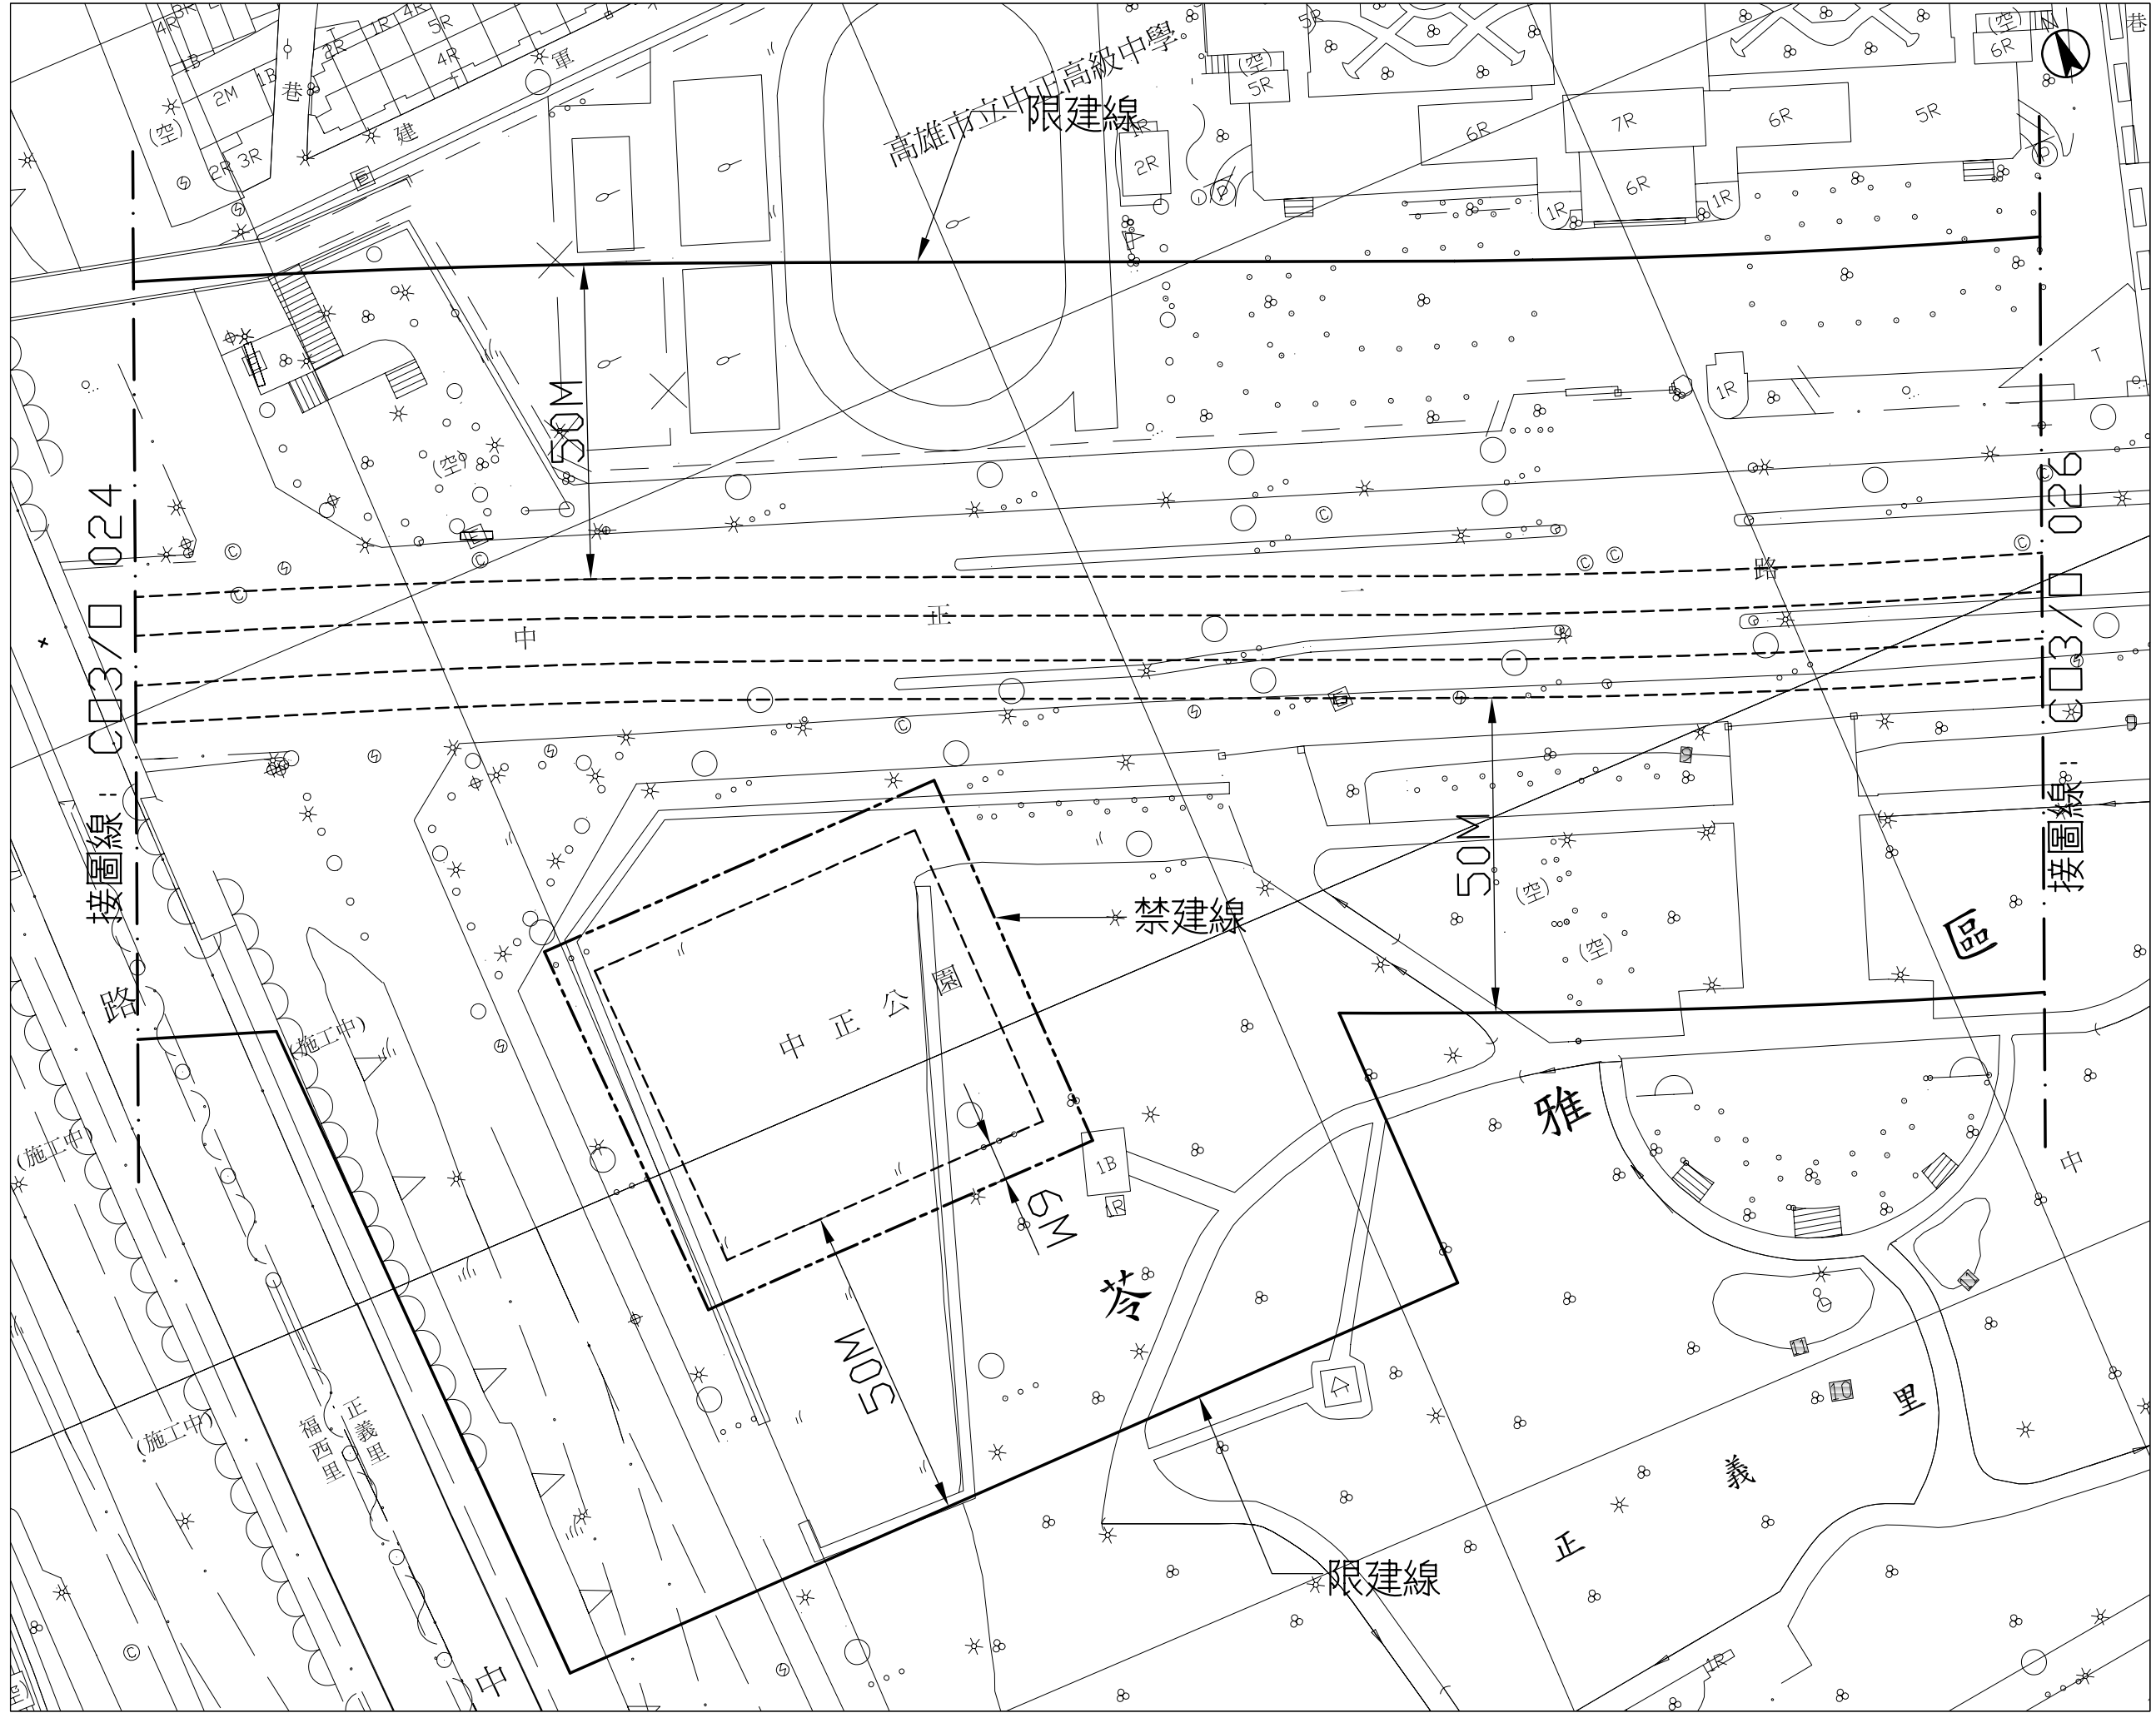

# 高雄都會區大眾捷運系統 禁建限建範圍地形圖 ——橘線

技擊館站至衛武營站  
 1 之 2