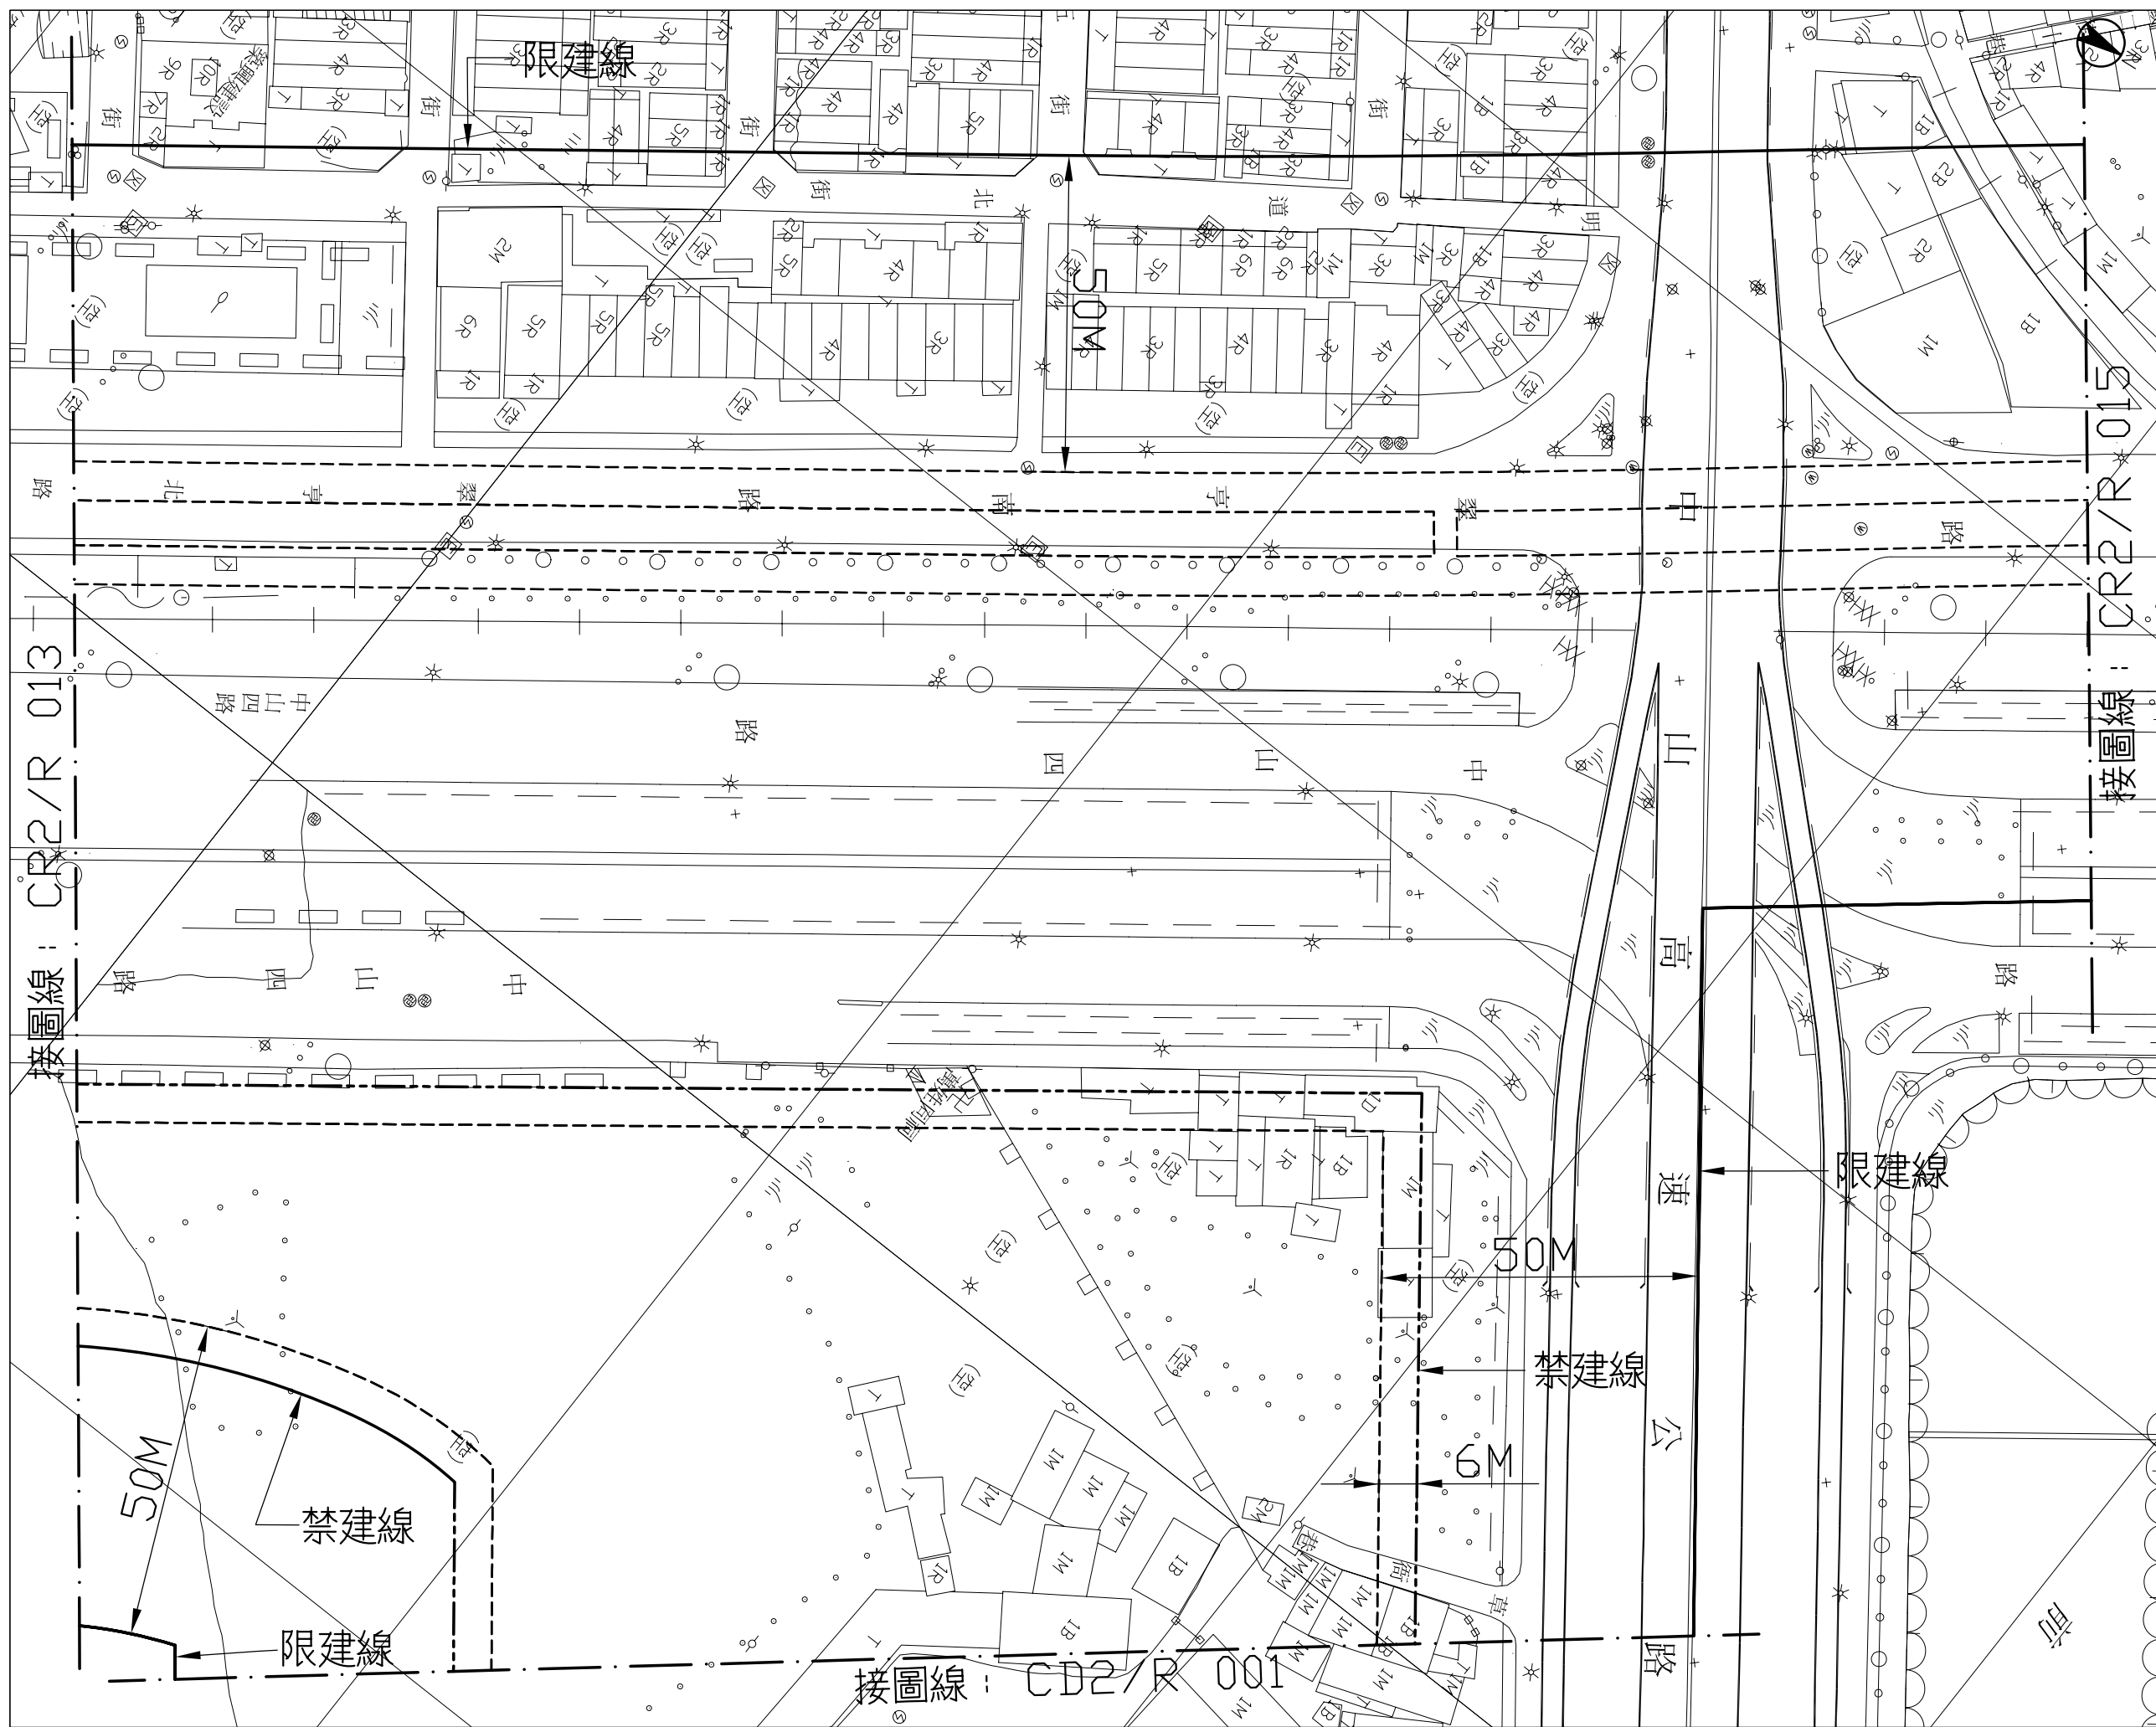

高雄都會區大眾捷運系統 禁建限建範圍地形圖——紅線

比例
SCALE 1/500

草衙站至前鎮高中站
1 之 4