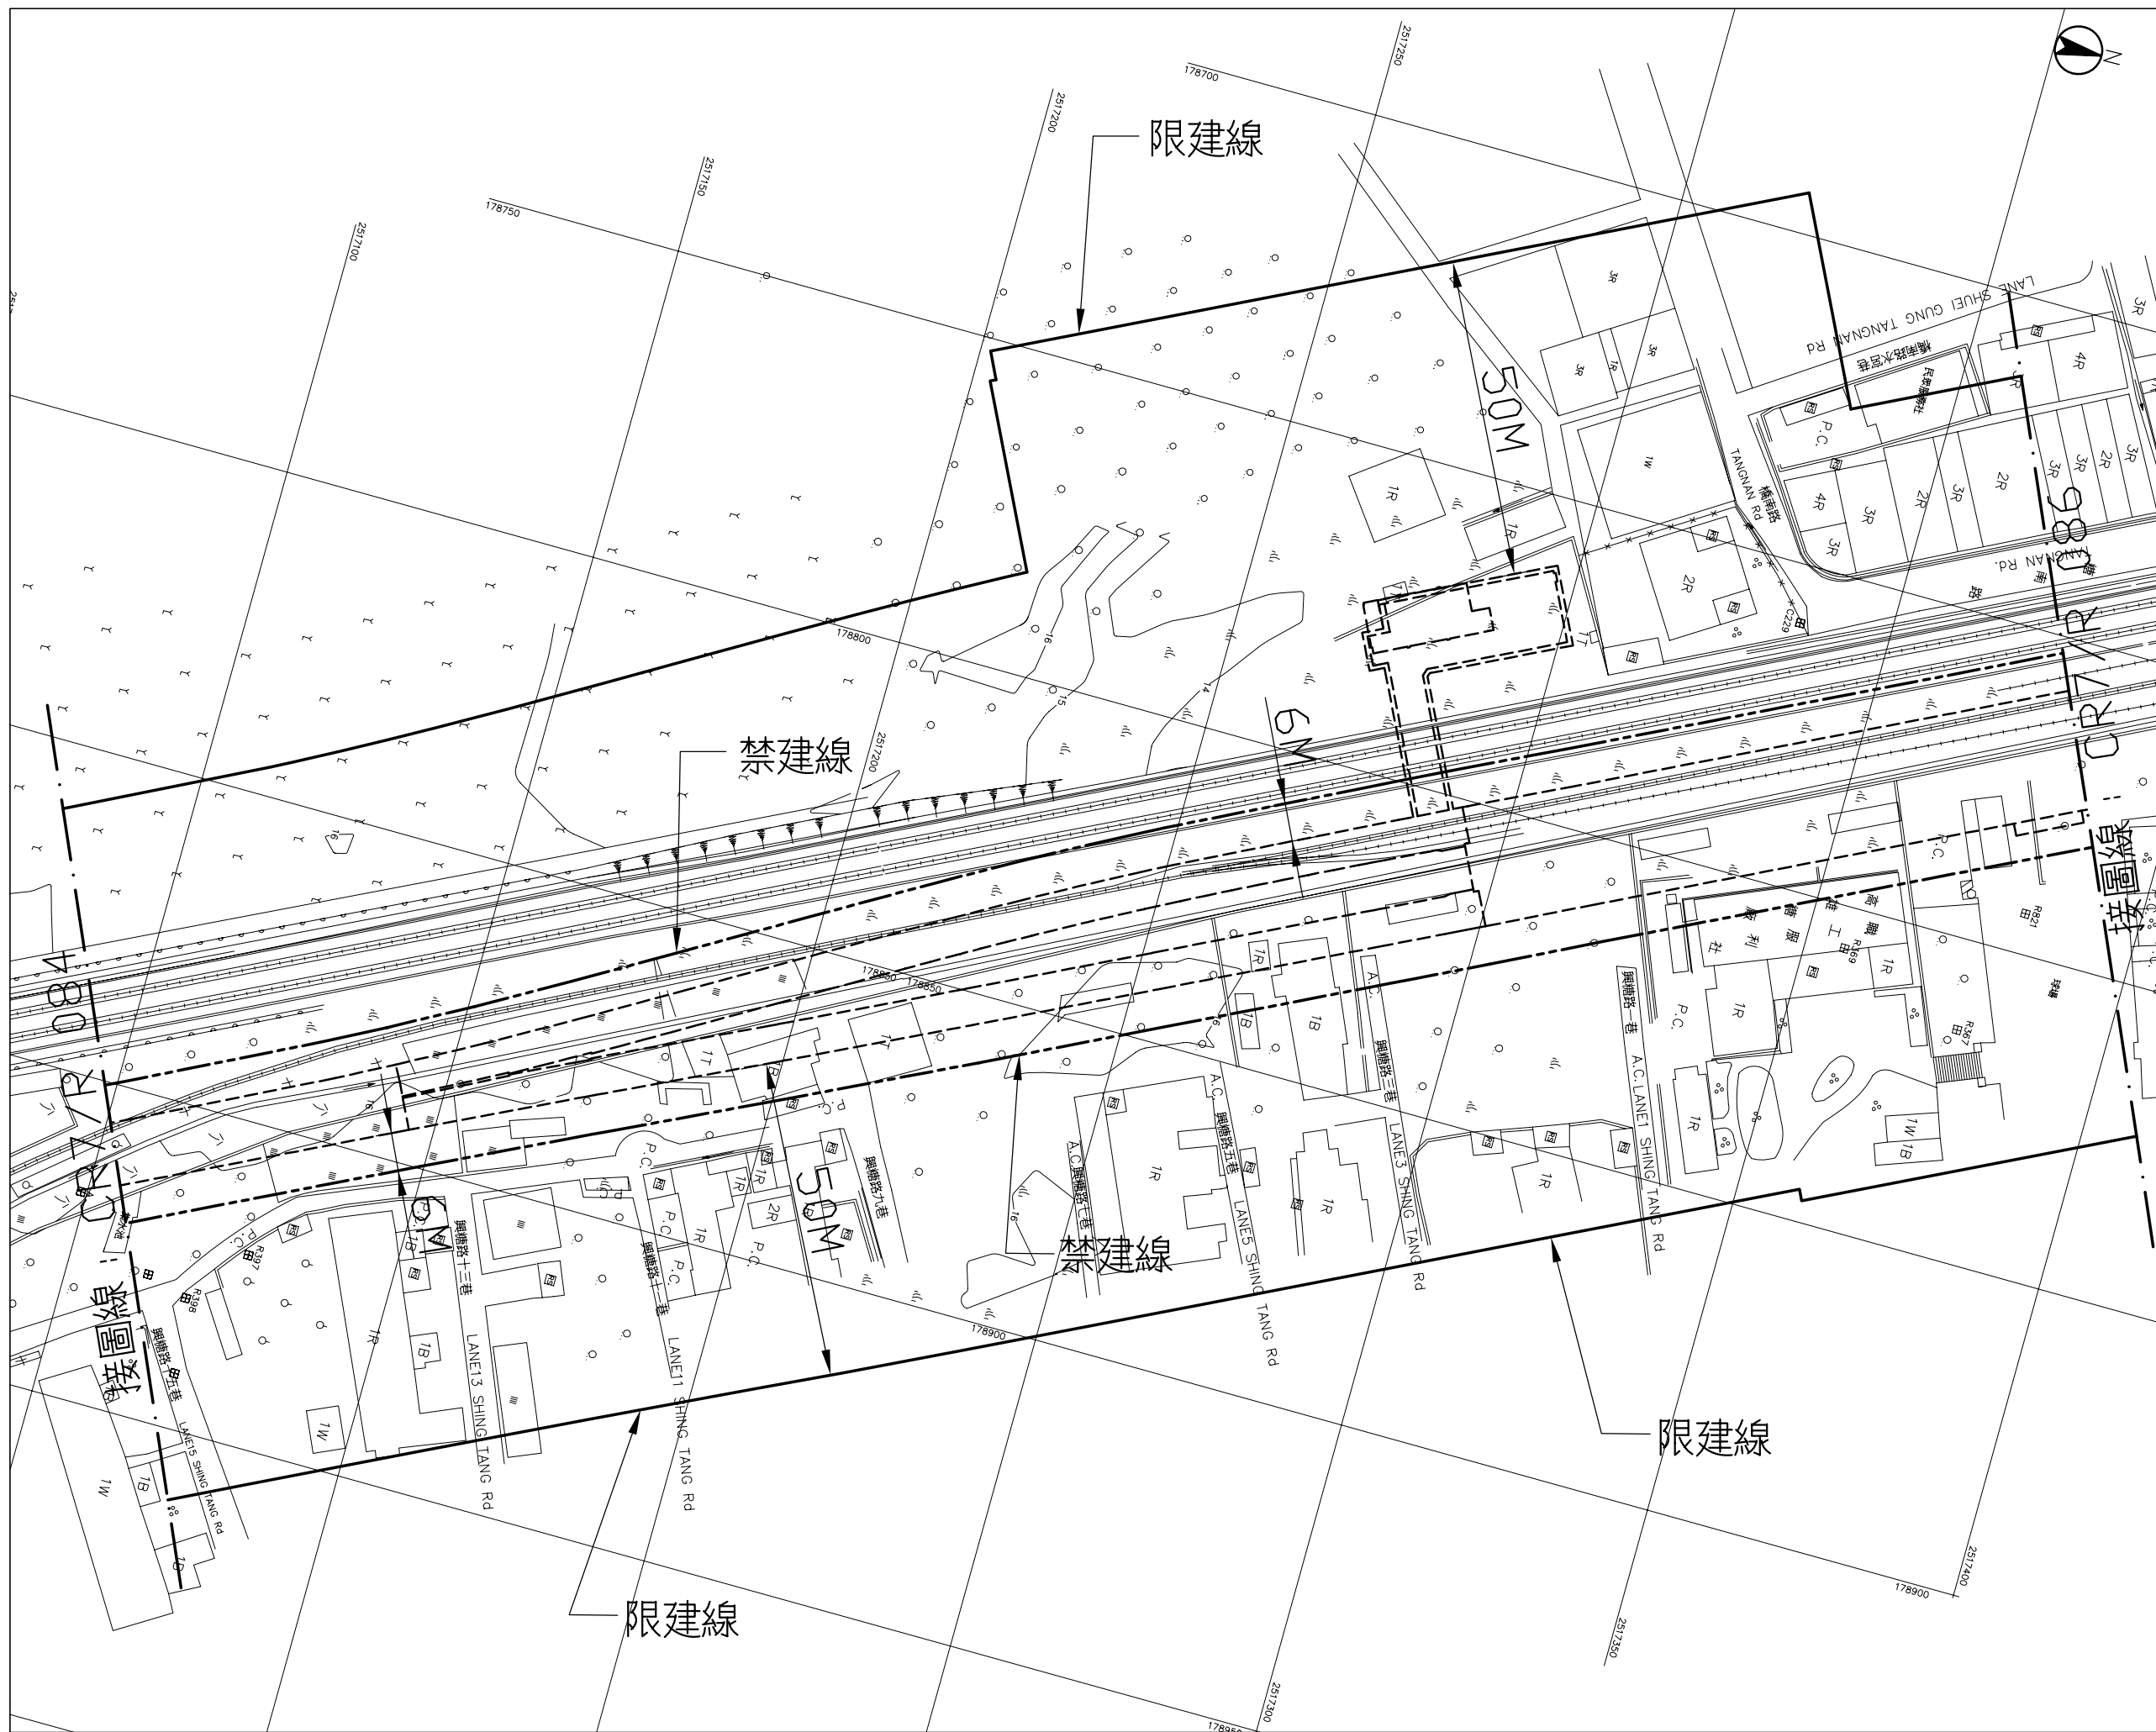

高雄都會區大眾捷運系統 禁建限建範圍地形圖——紅線

比例
SCALE 1/500

青埔站至橋頭糖廠站
3 之 3