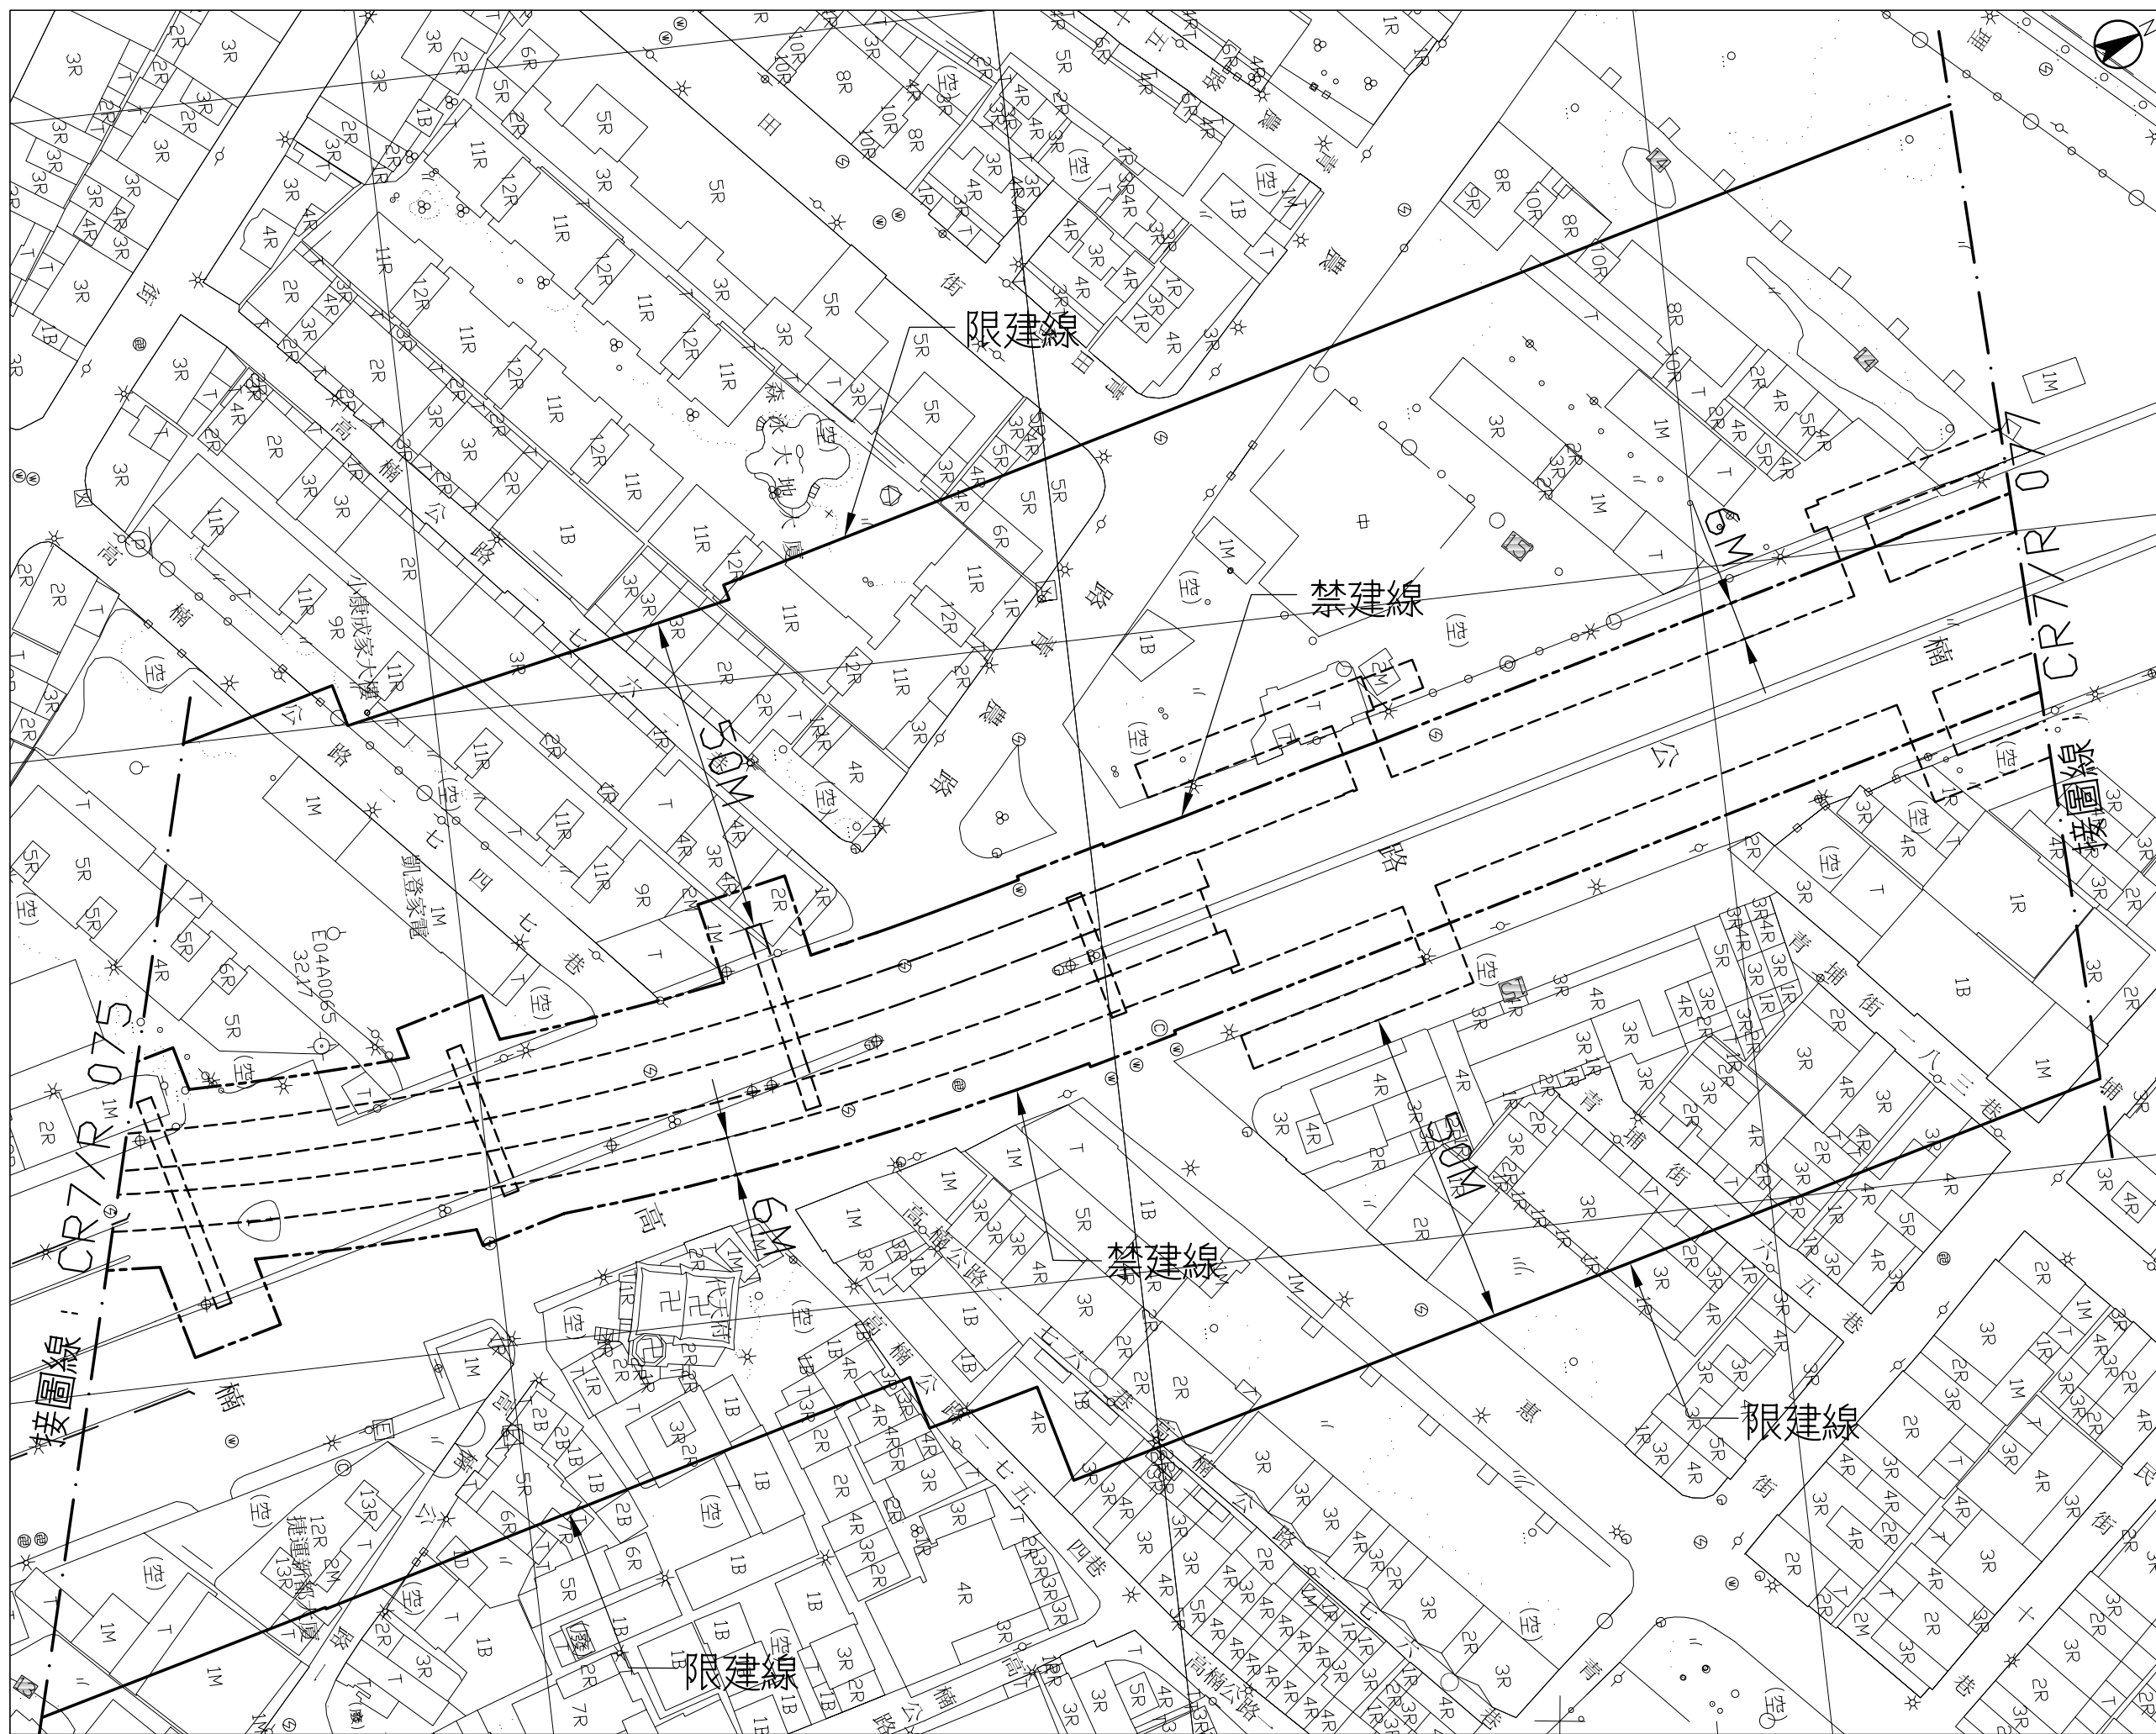

高雄都會區大眾捷運系統 禁建限建範圍地形圖——紅線

比例
SCALE 1/500

後勁站至都會公園站
3 之 3