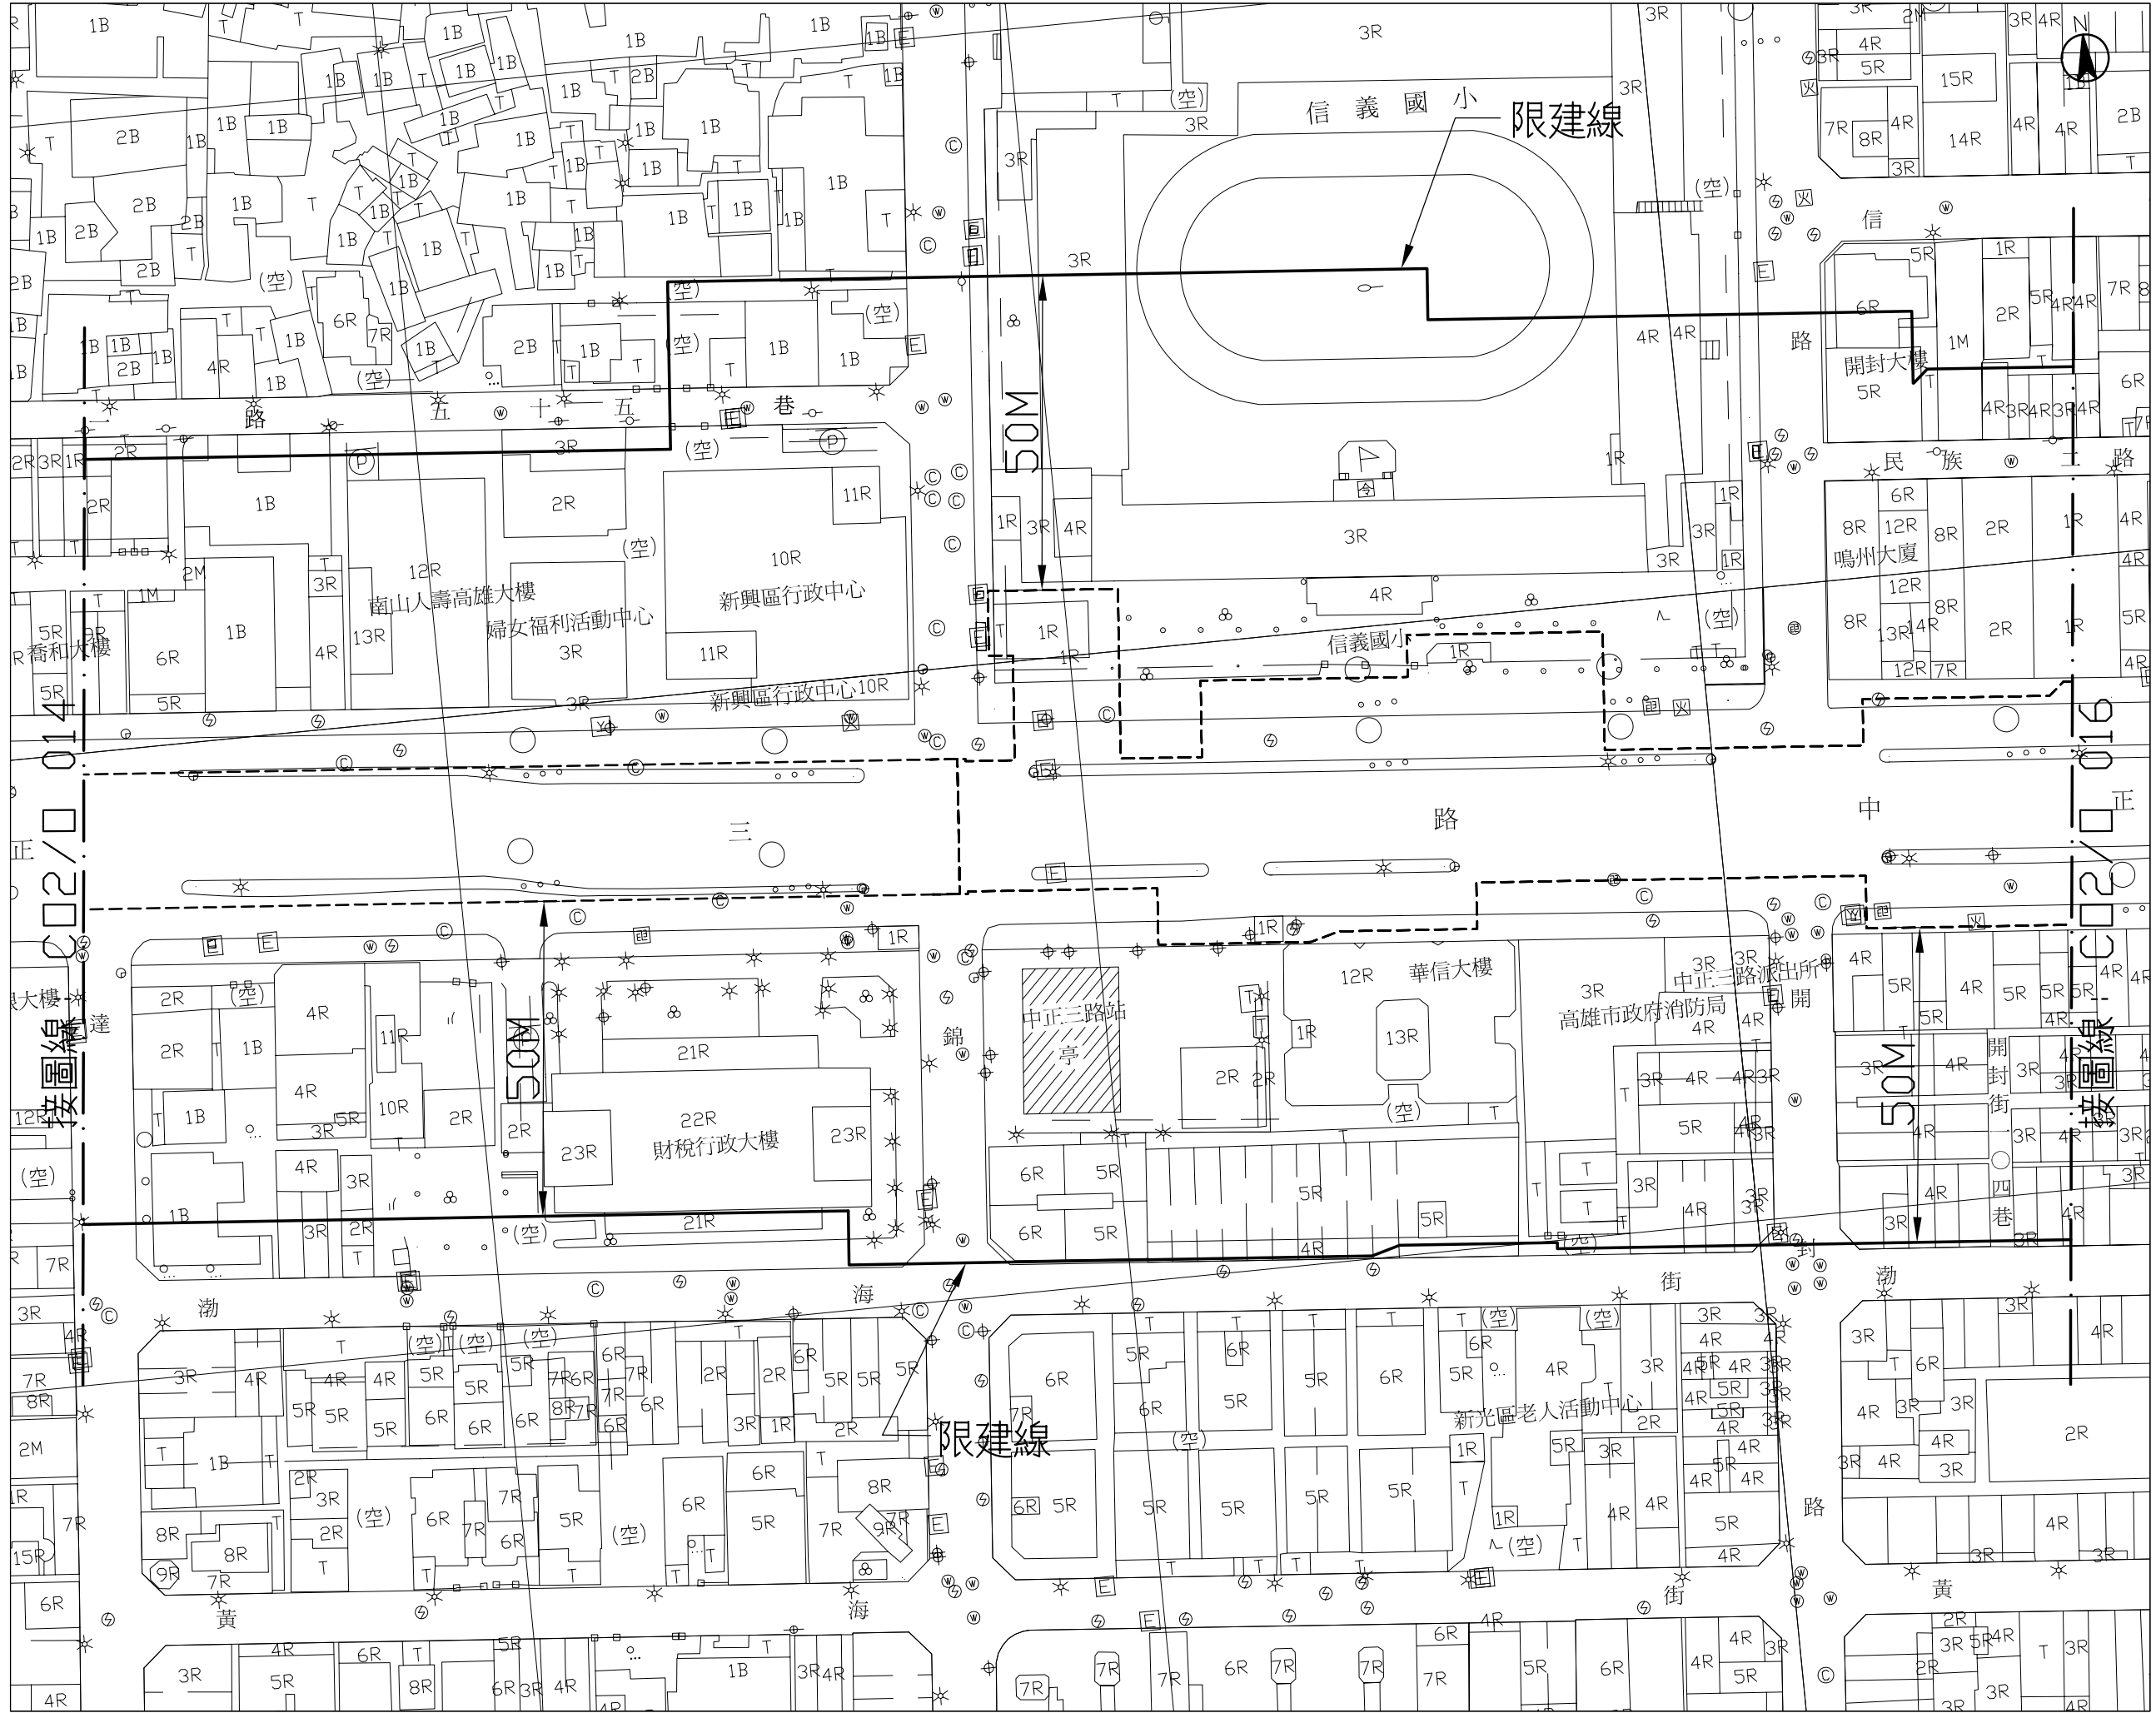

# 高雄都會區大眾捷運系統 橋線 禁建限建範圍地形圖

美麗島站至信義國小站  
3之3