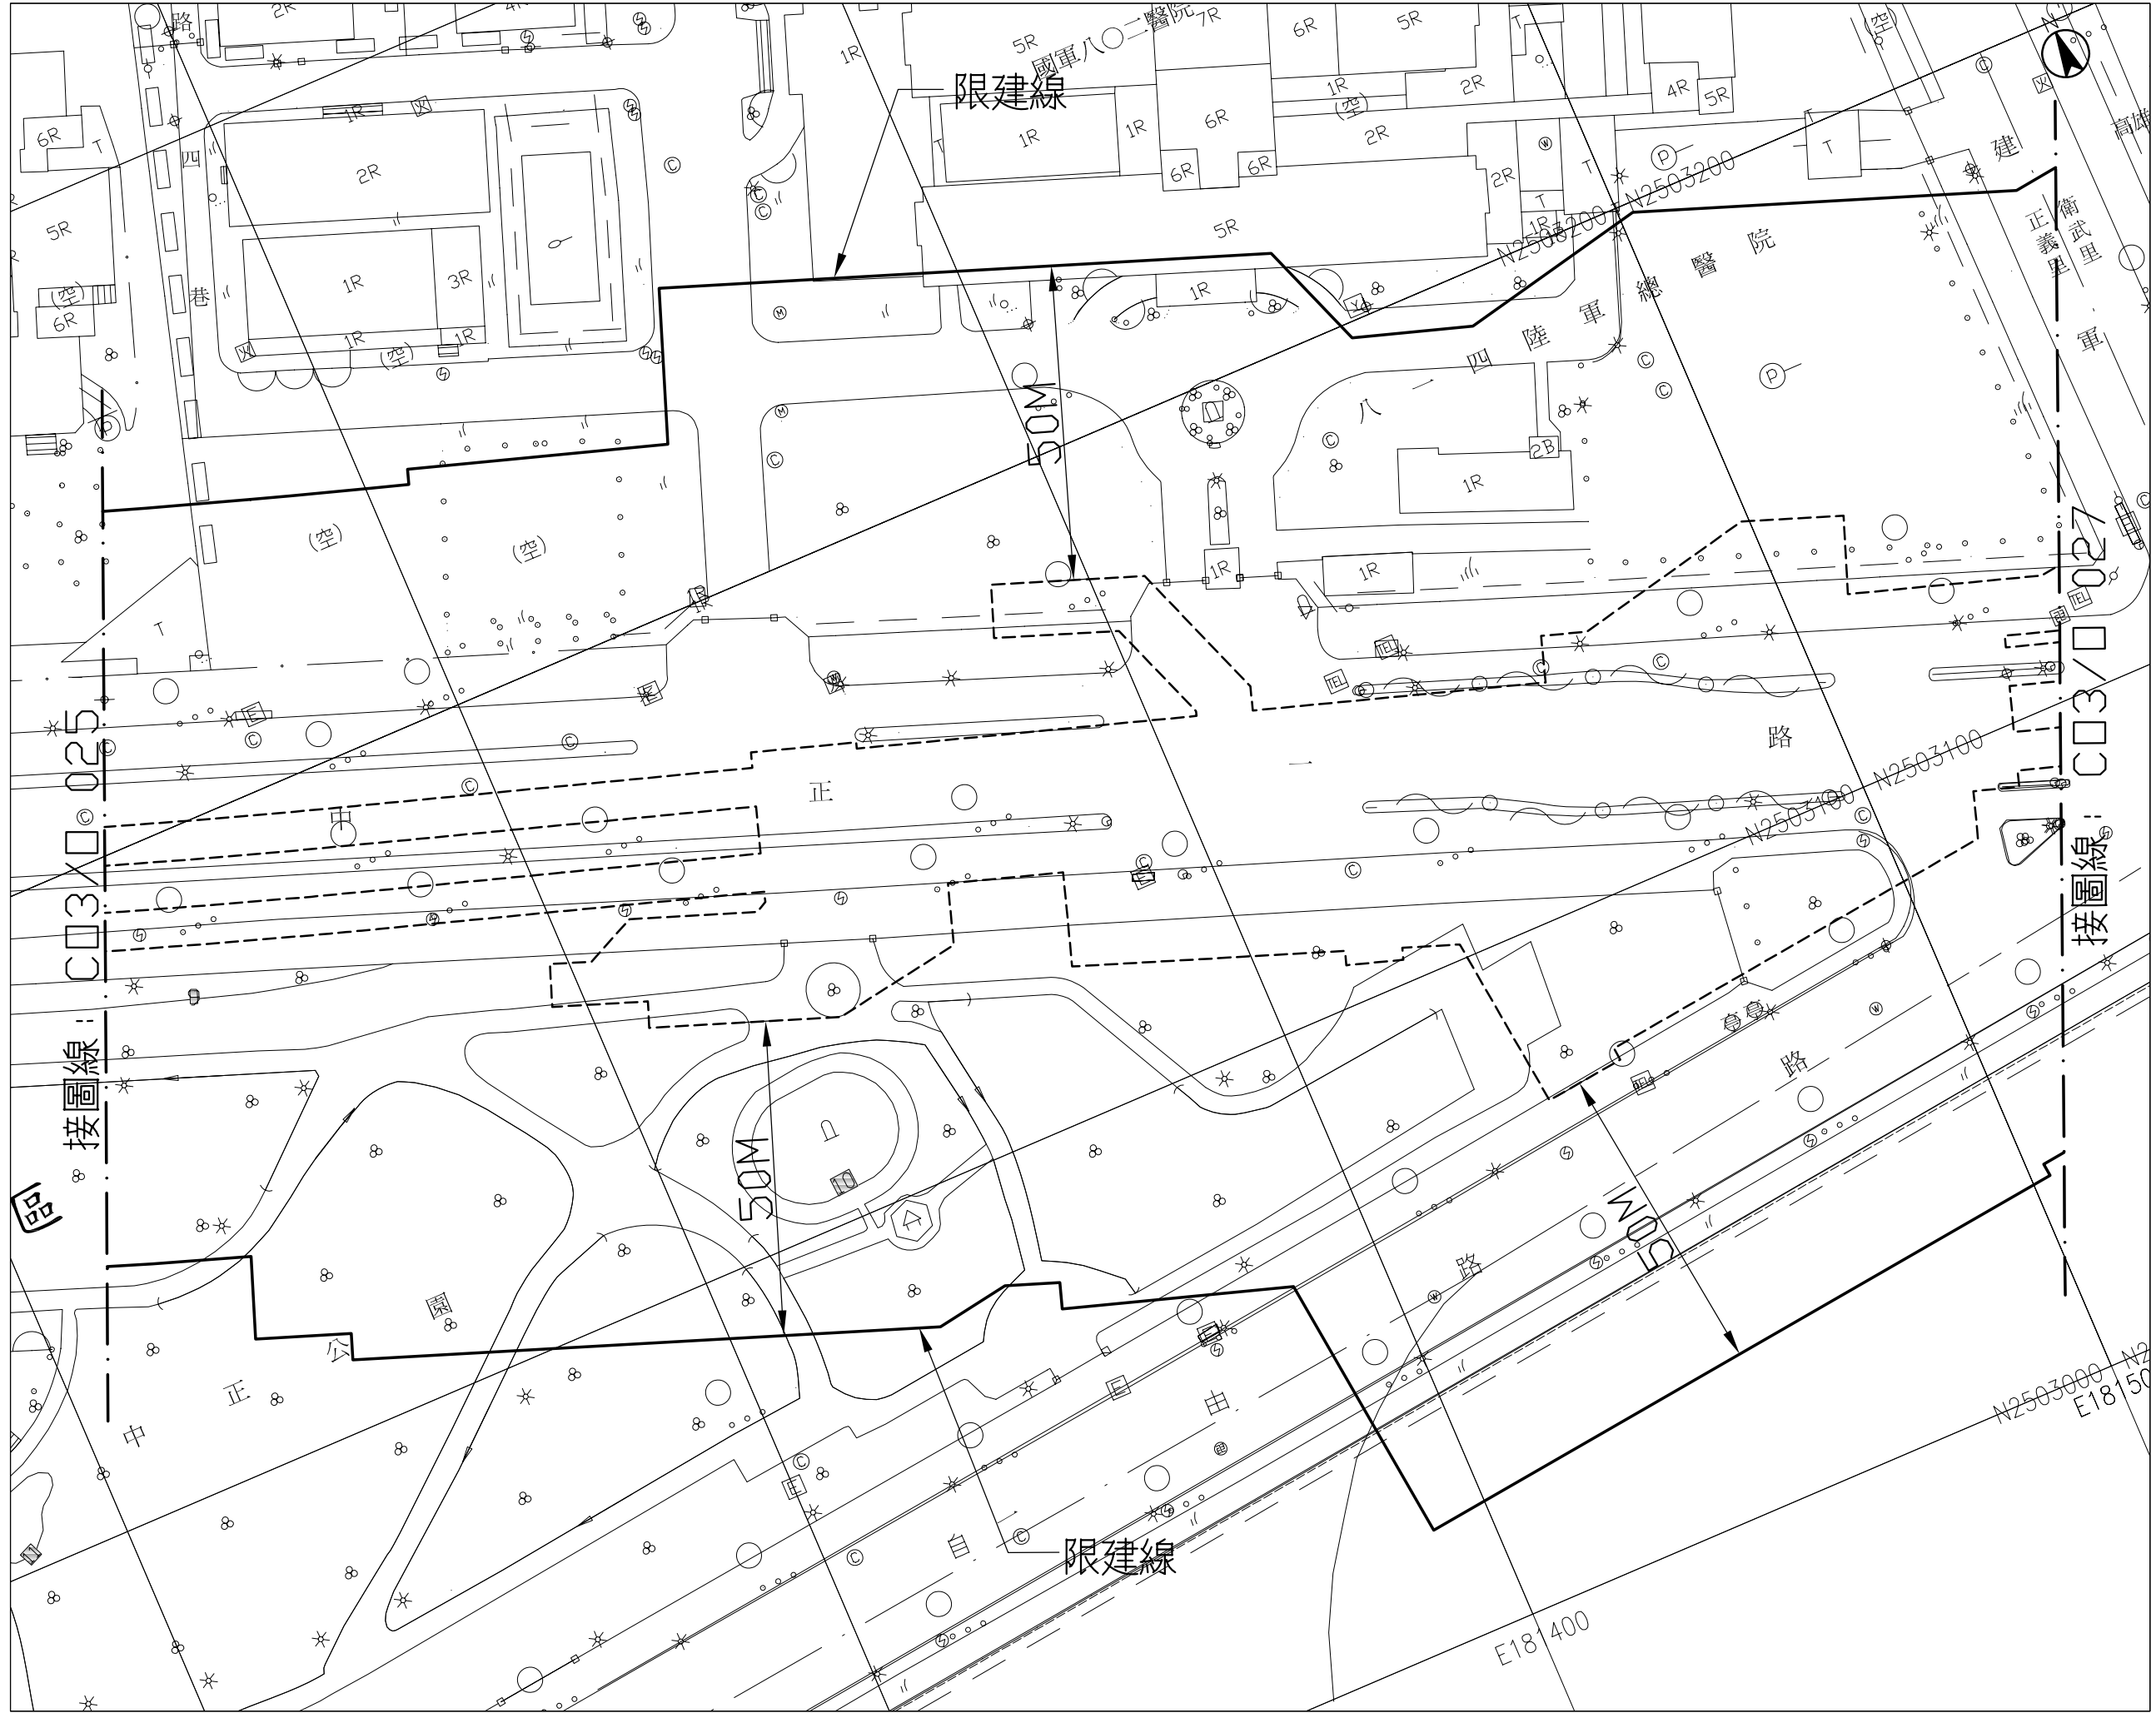

# 高雄都會區大眾捷運系統 — 橘線 — 禁建限建範圍地形圖

技擊館站至衛武營站  
2 之 2