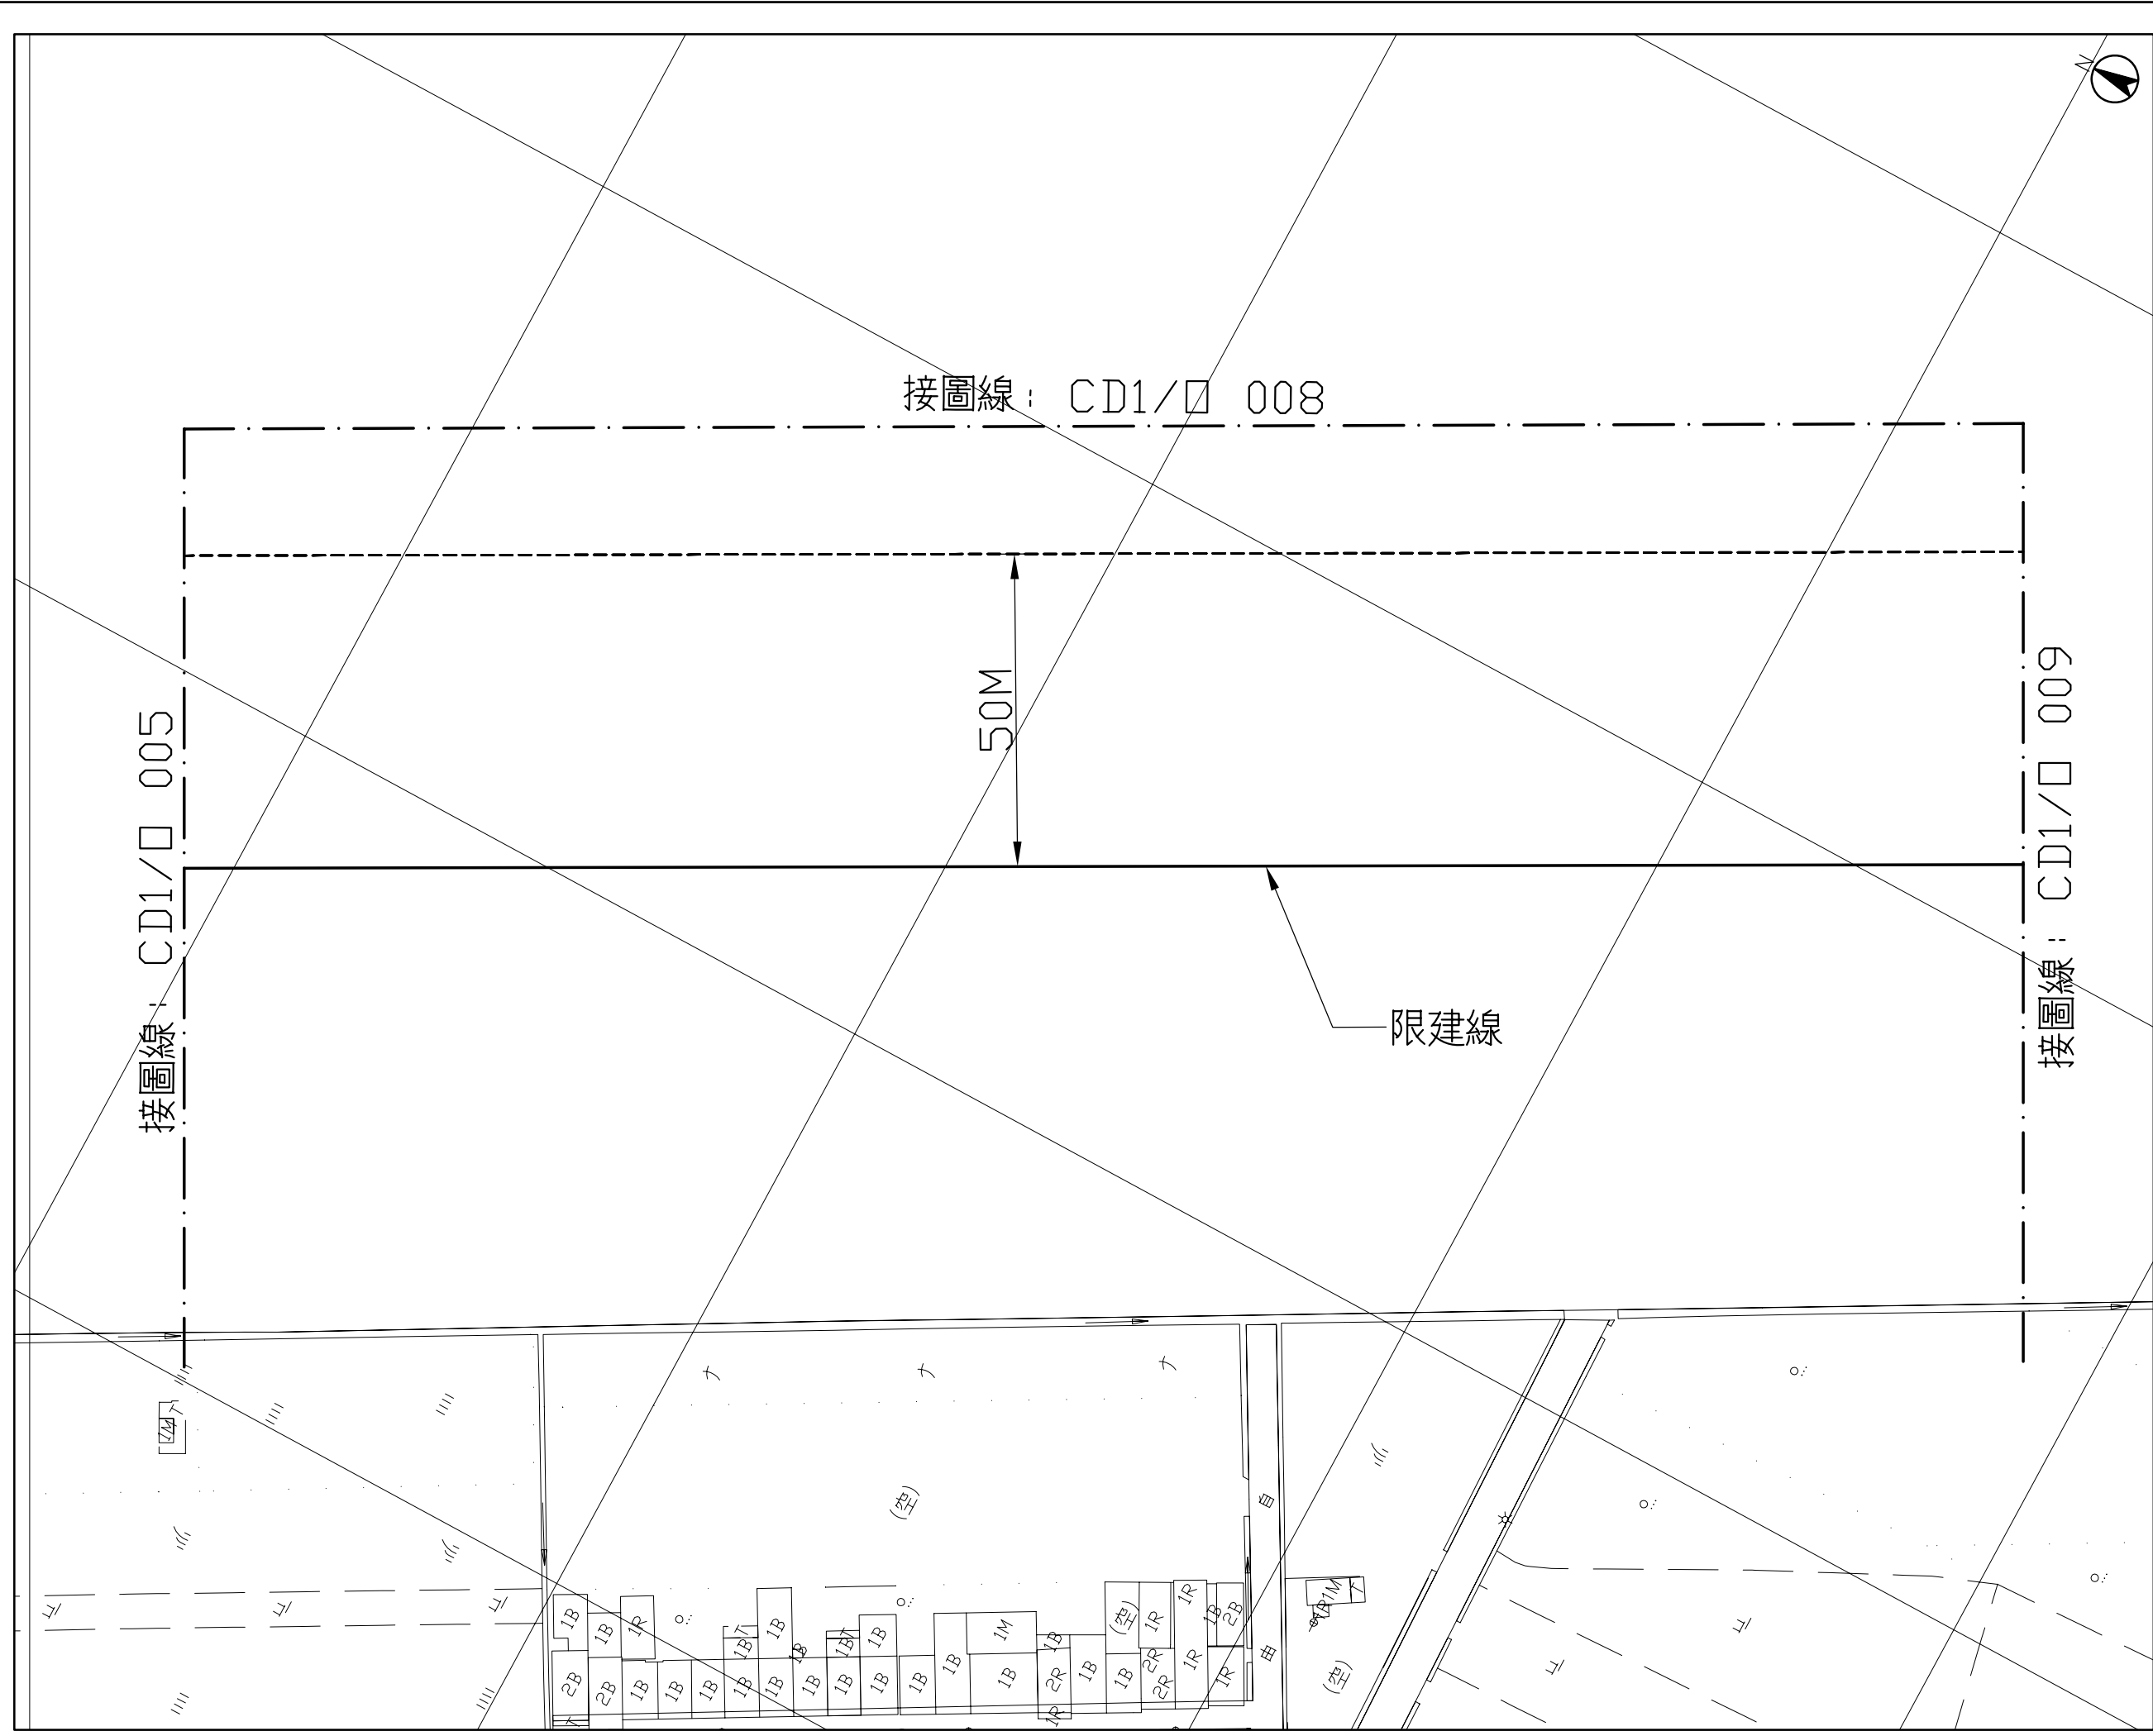

高雄都會區大眾捷運系統 橘線 禁建限建範圍地形圖

比例
SCALE 1/500
0 10 20 30 40

大寮機廠
7之12

圖號 CD1/O 007
Dwg. No.

接圖線：CD1/O 008

接圖線：CD1/O 005

接圖線：CD1/O 009

50M

限建線