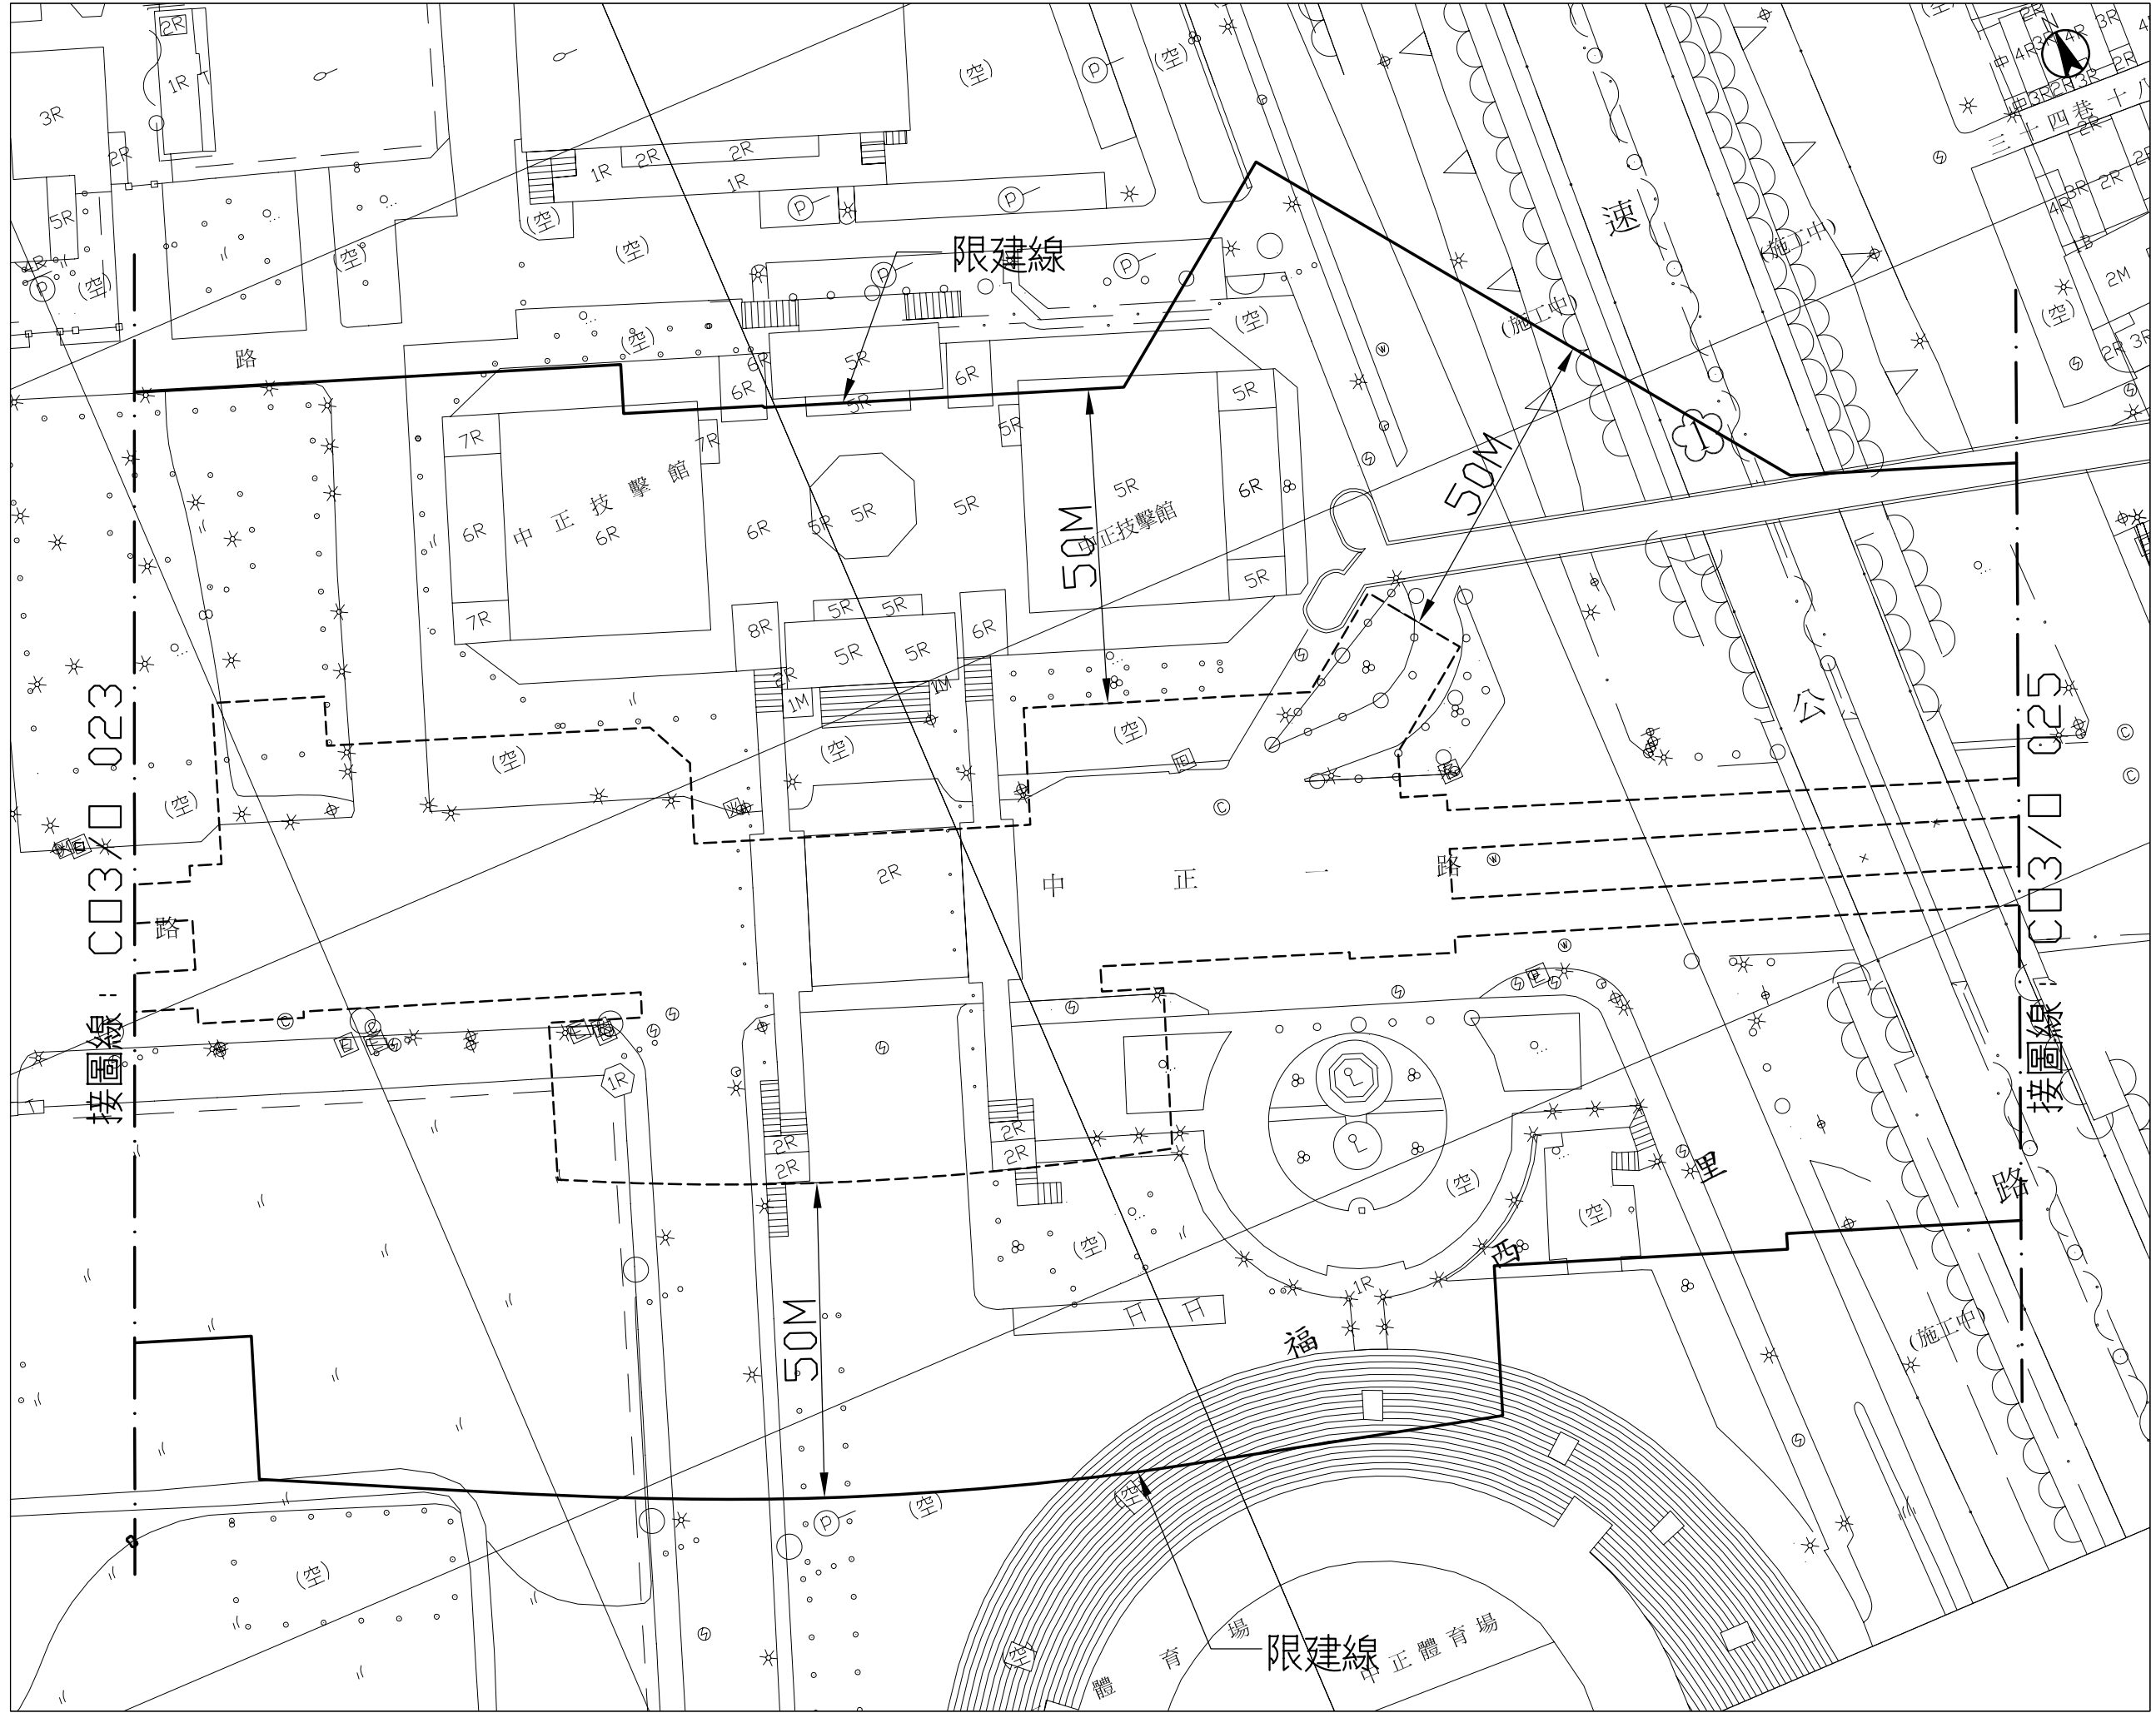

高雄都會區大眾捷運系統 橘線 禁建限建範圍地形圖

比例
SCALE 1/500
0 10 20 30 40

五塊厝站至技擊館站
3 之 3

號 C03/0 024
Dwg. No.