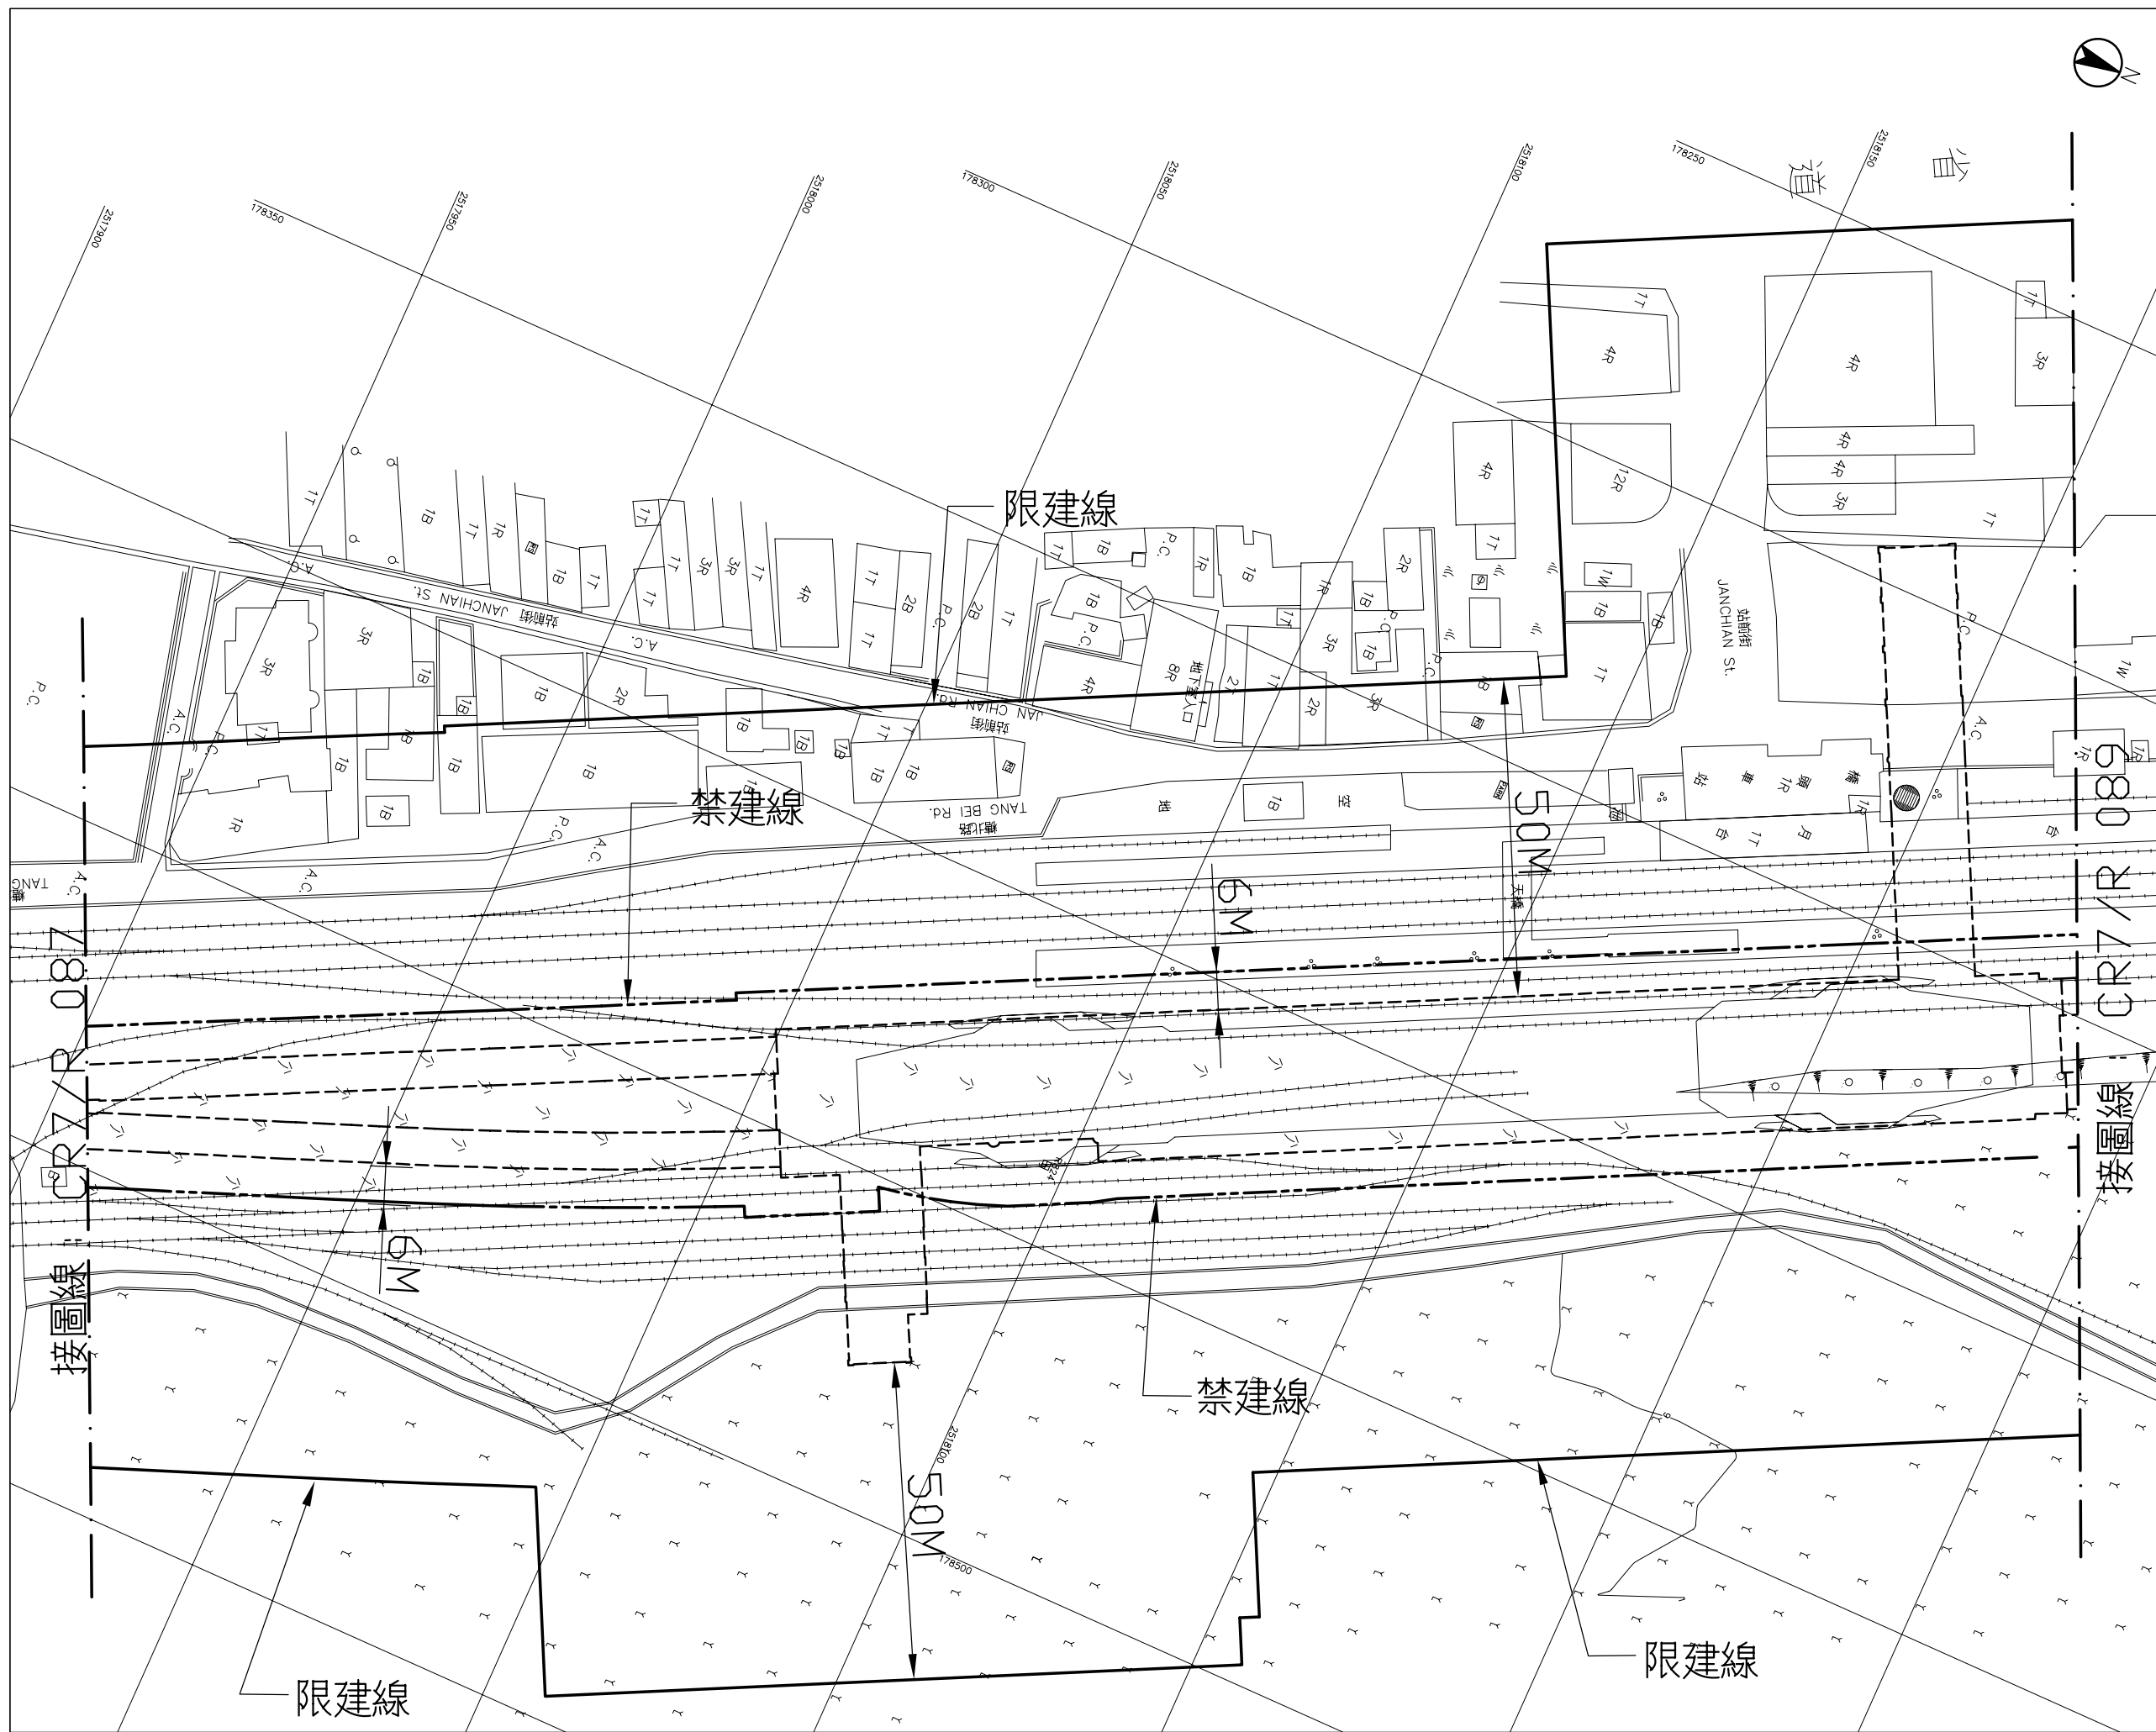

# 高雄都會區大眾捷運系統 禁建限建範圍地形圖——紅線

橋頭糖廠站至橋頭火車站  
3 之 3