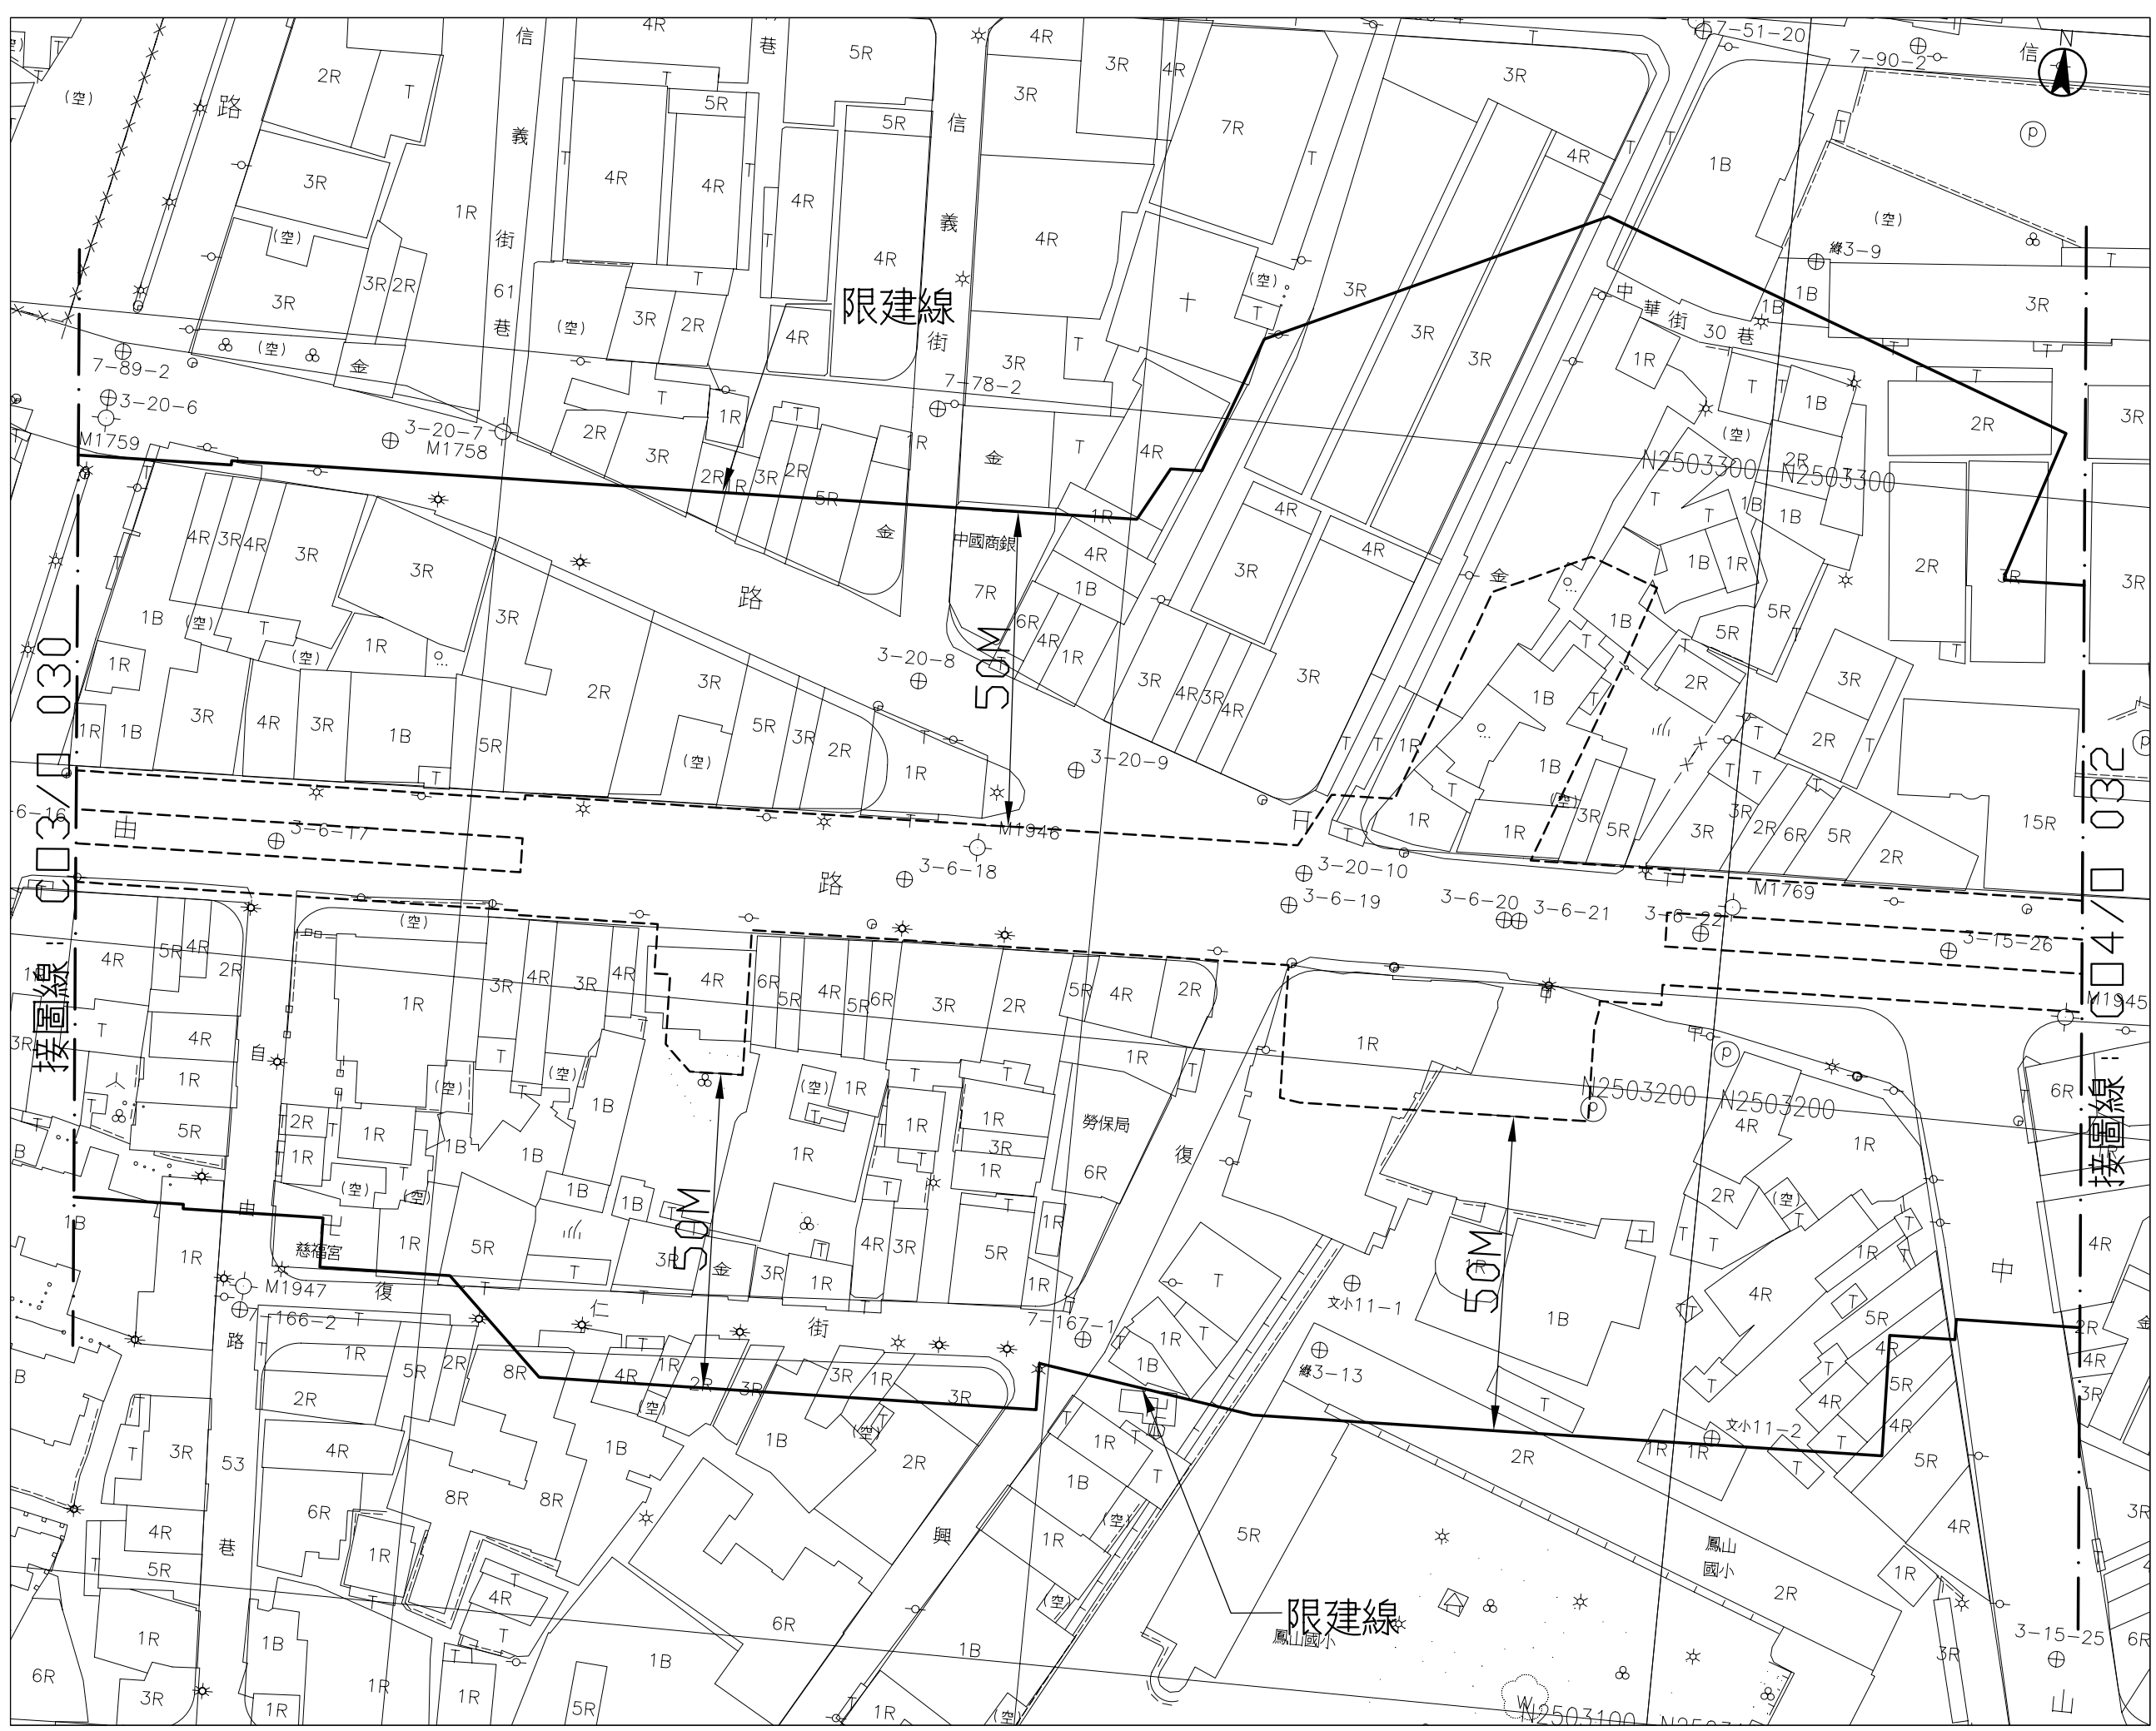

# 高雄都會區大眾捷運系統 — 橘線 — 禁建限建範圍地形圖

鳳山西站至鳳山站  
2之2