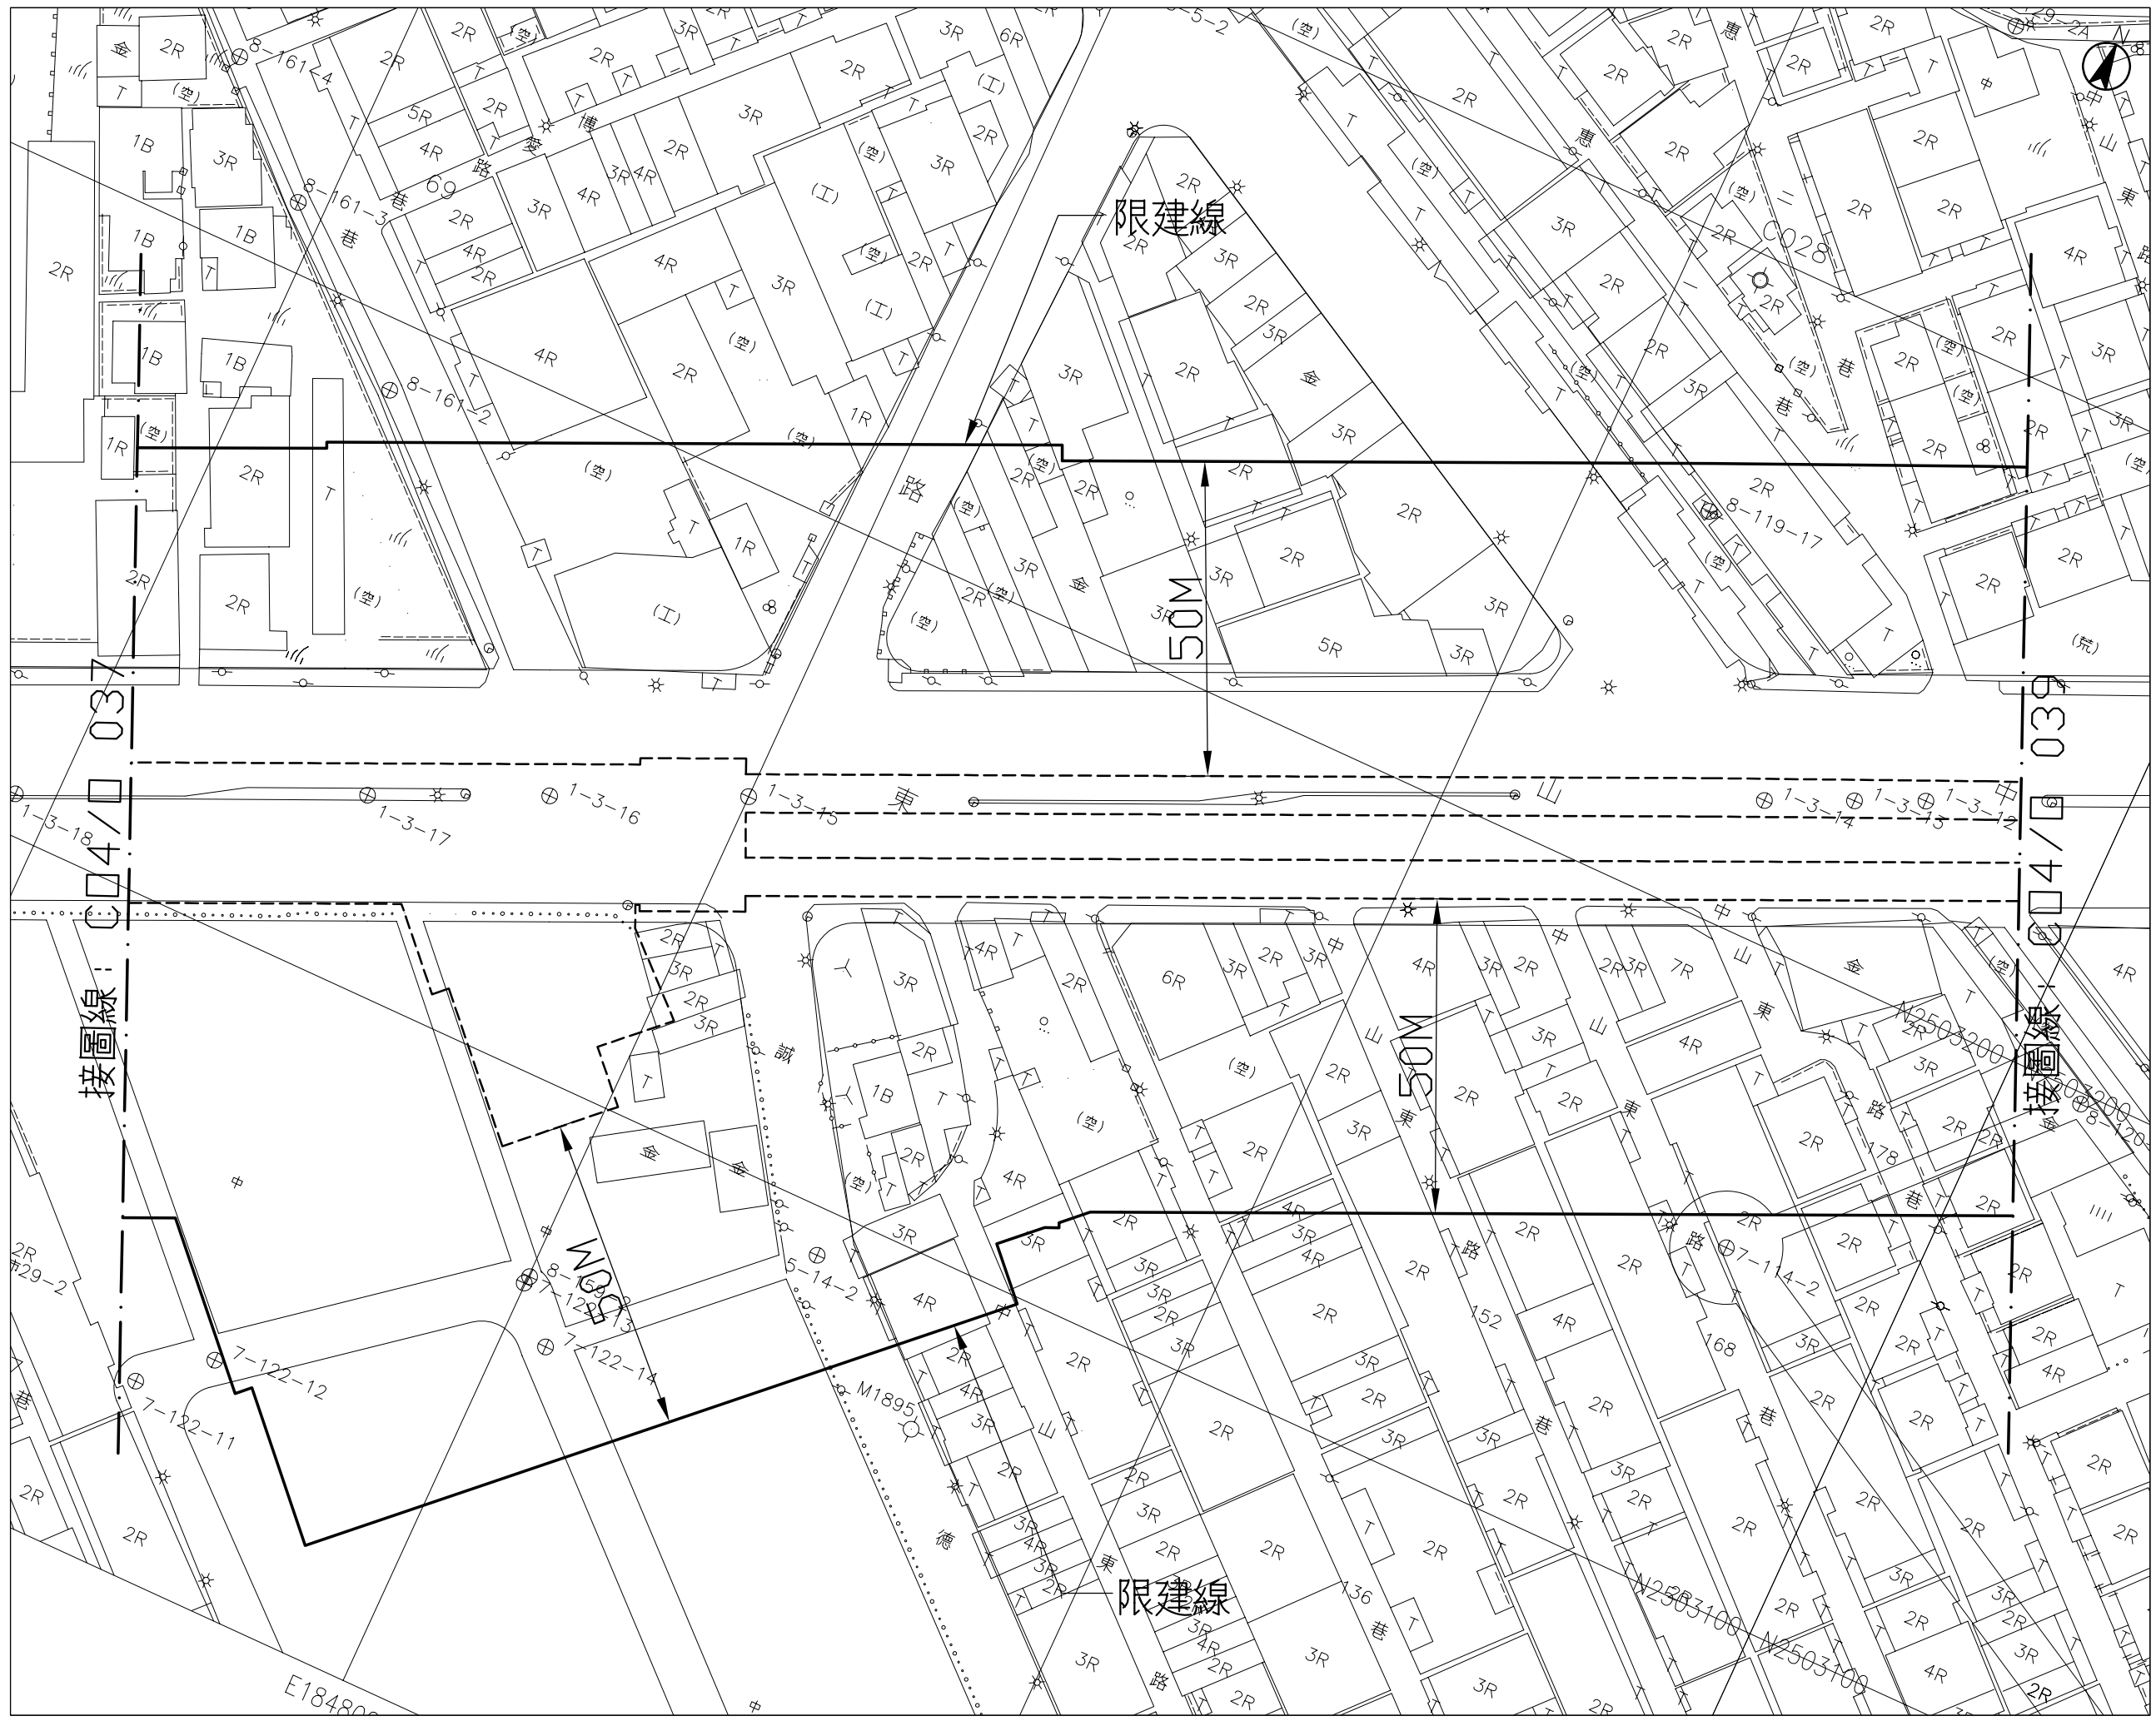

# 高雄都會區大眾捷運系統 — 橘線 — 禁建限建範圍地形圖

大東站至鳳山國中站  
4 之 4