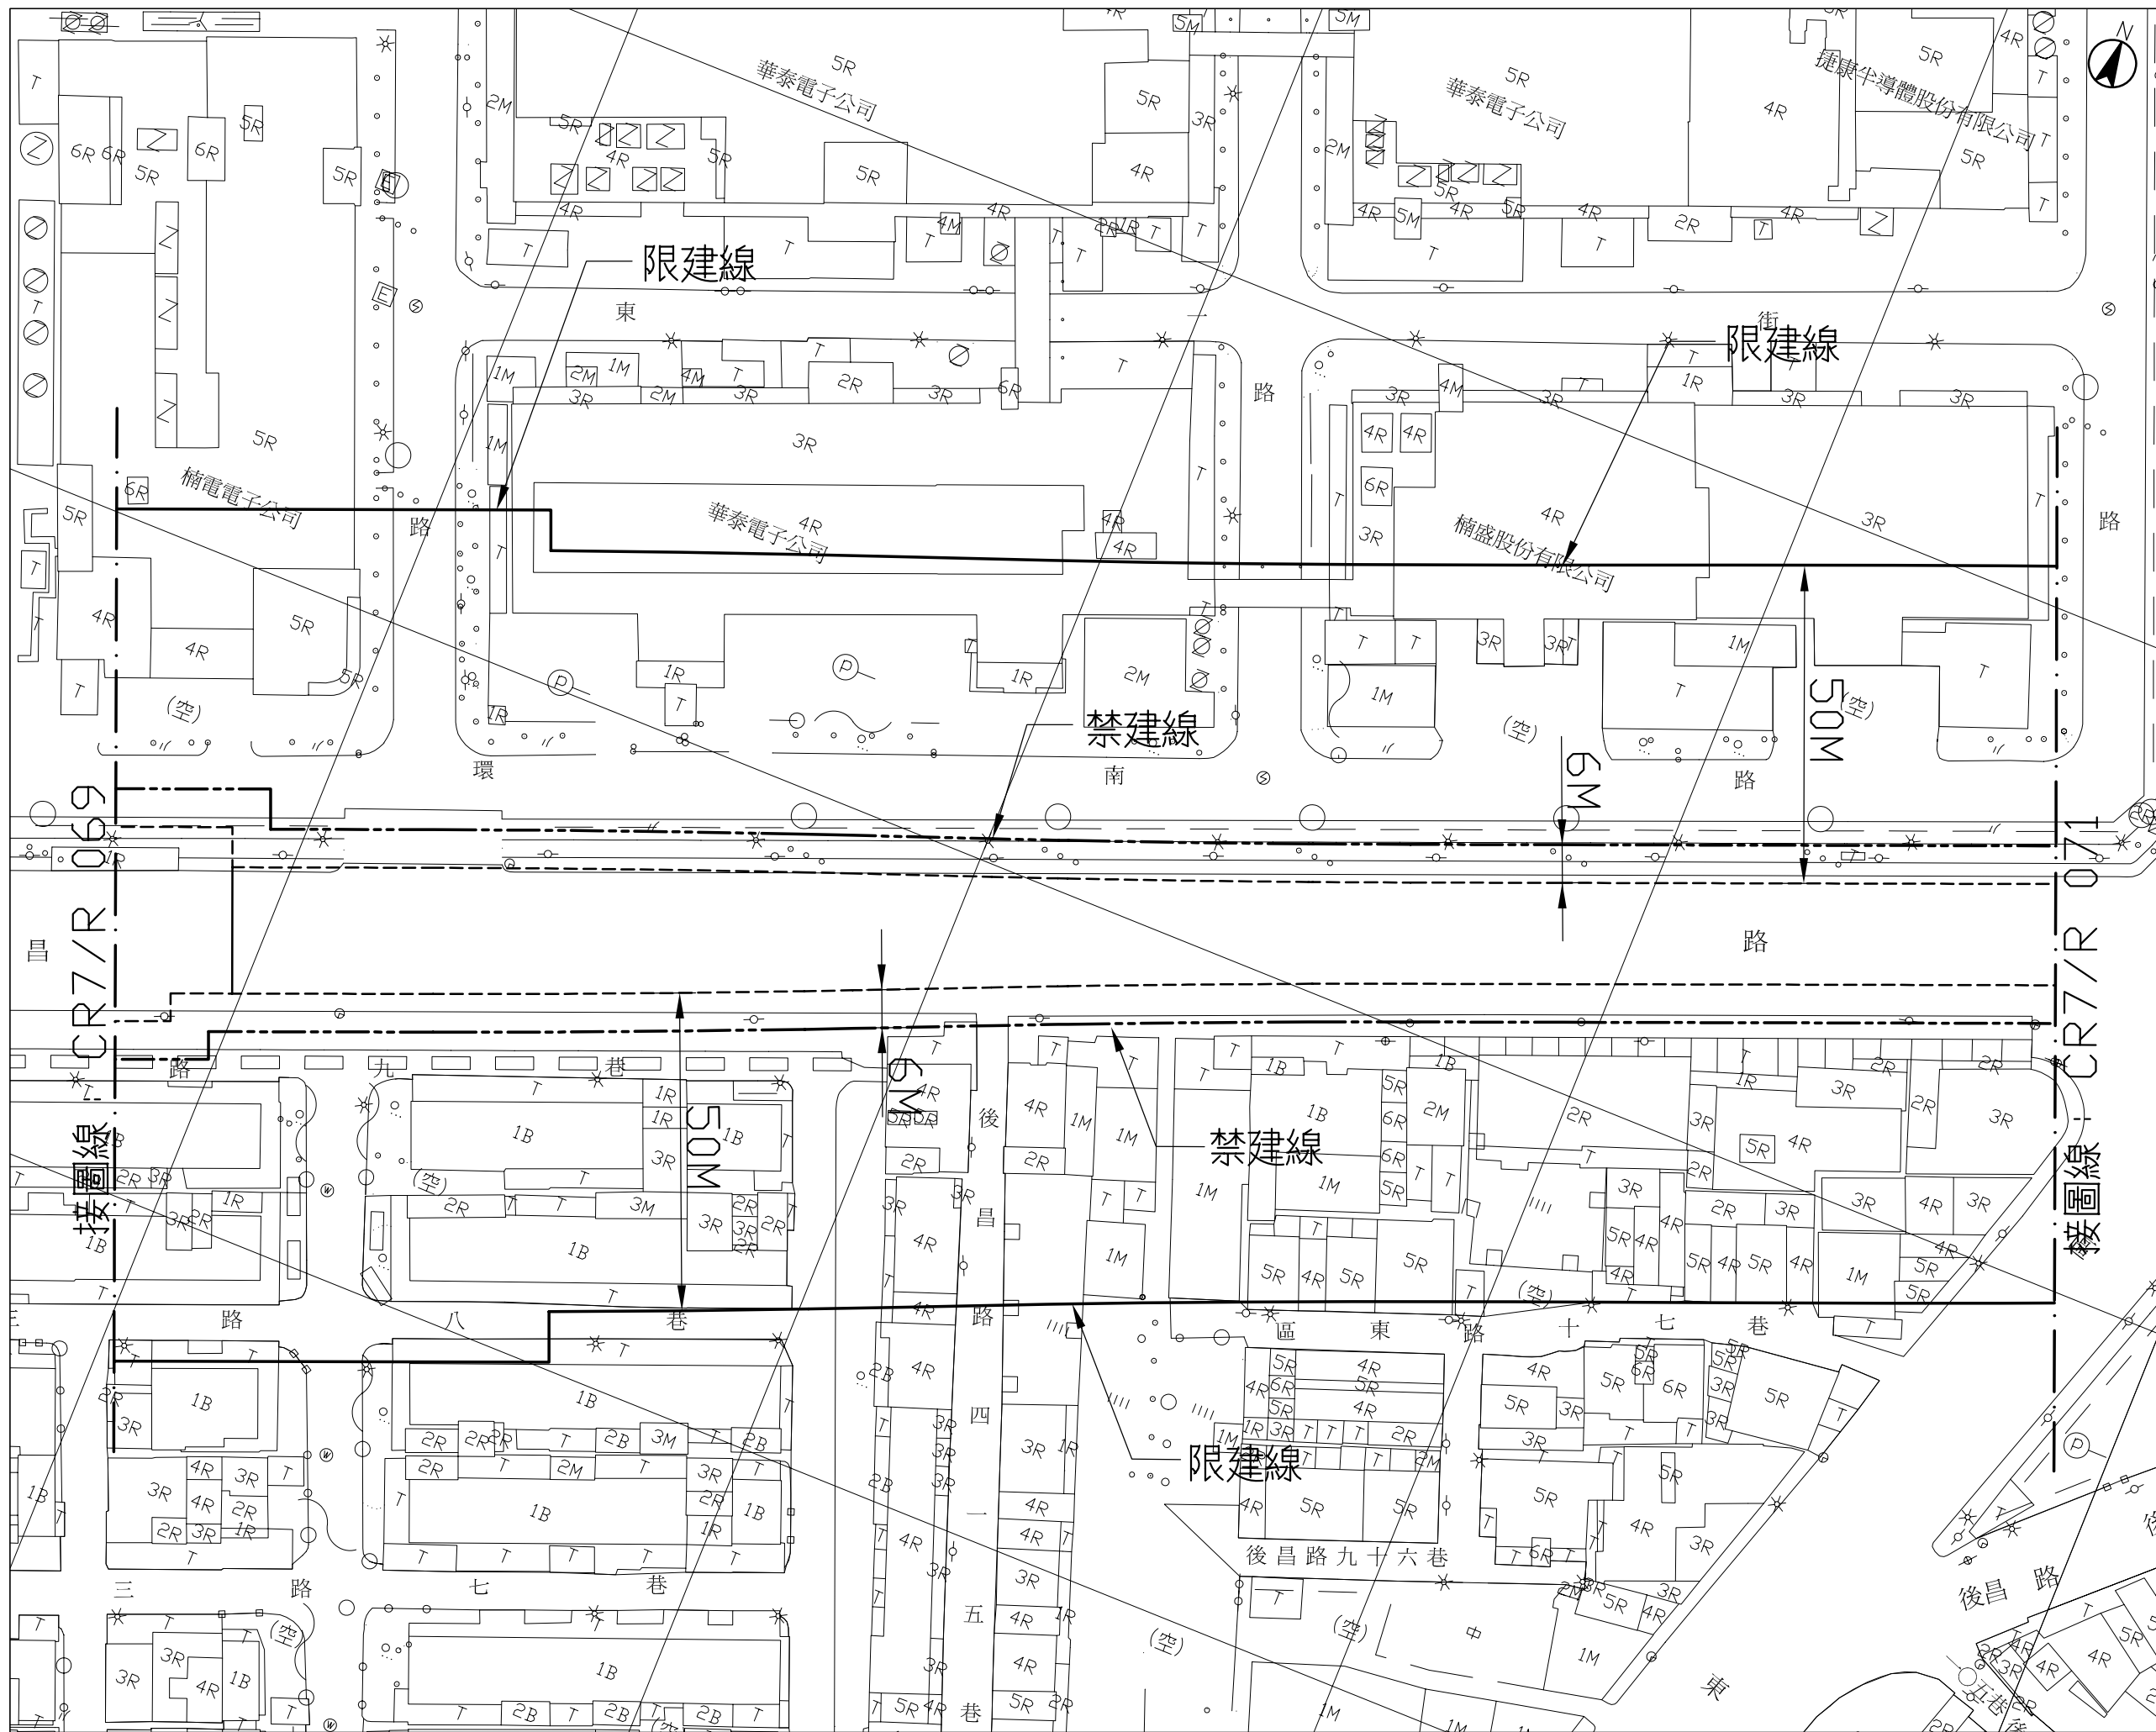

高雄都會區大眾捷運系統 禁建限建範圍地形圖——紅線

比例
SCALE 1/500

楠梓加工區站至後勁站
1 之 4

圖號 CR7/R 070
Dwg. No.