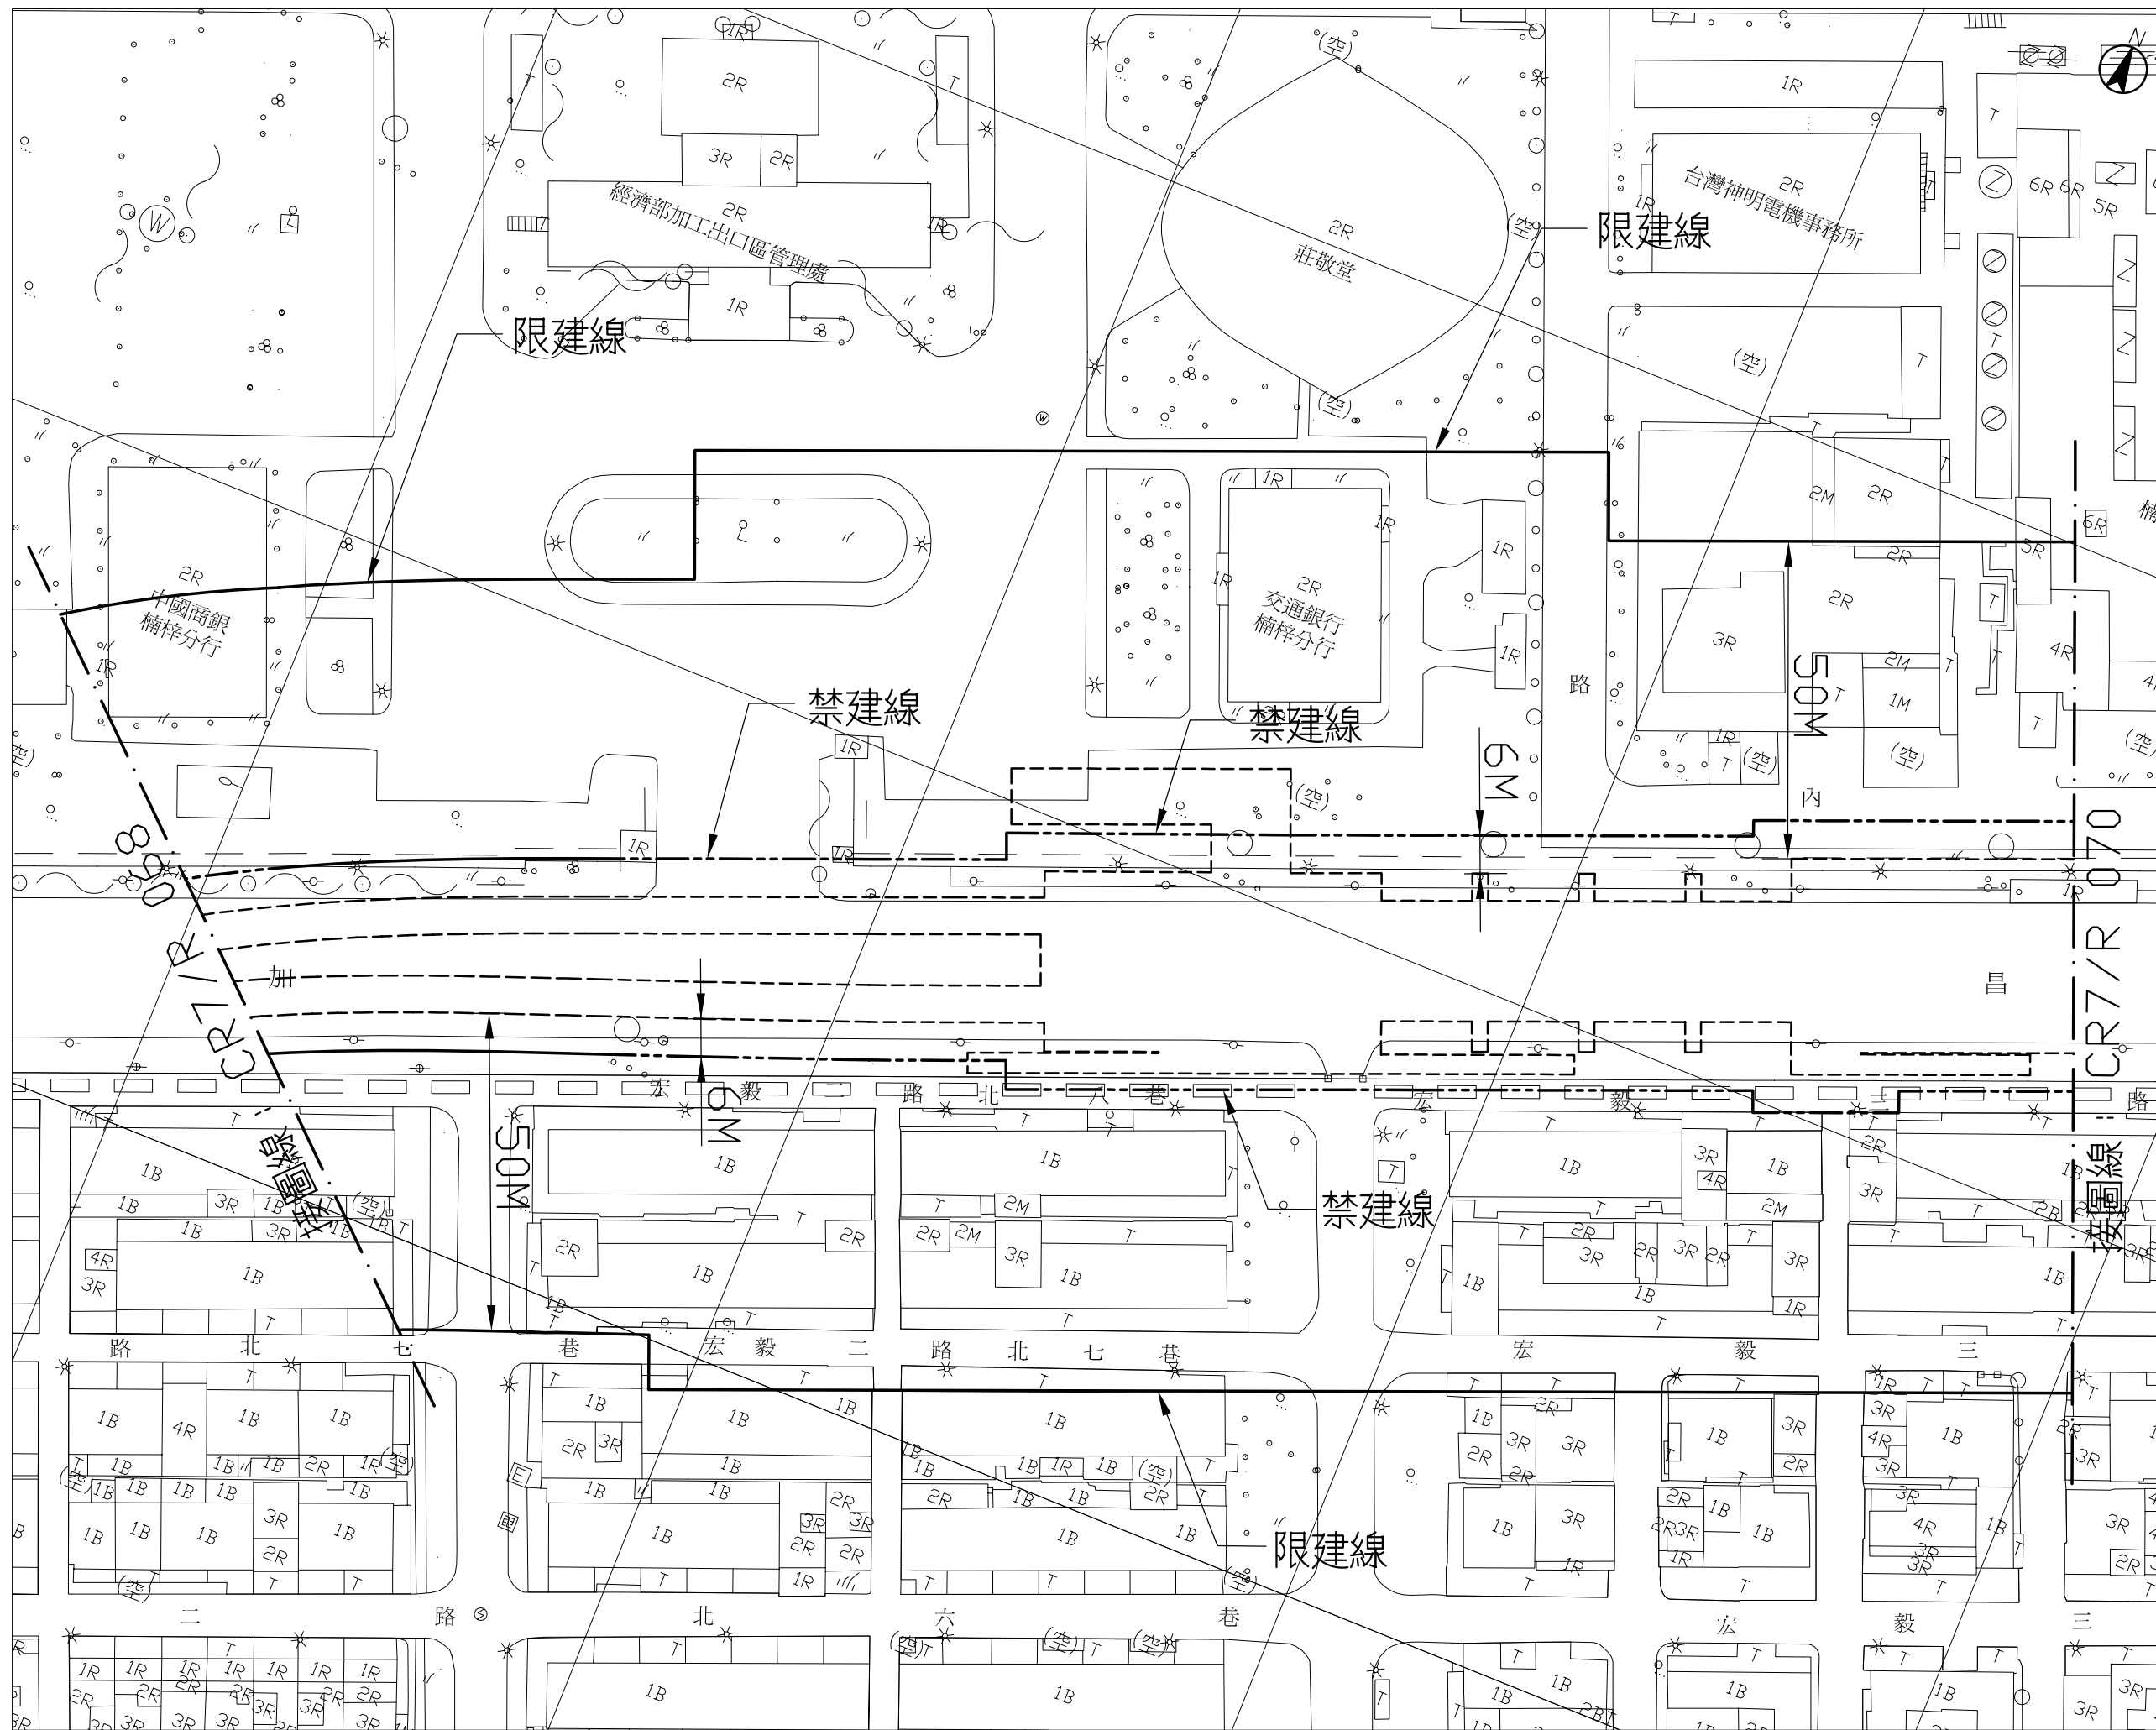

高雄都會區大眾捷運系統 禁建限建範圍地形圖——紅線

油廠國小站至楠梓加工區站
4 之 4