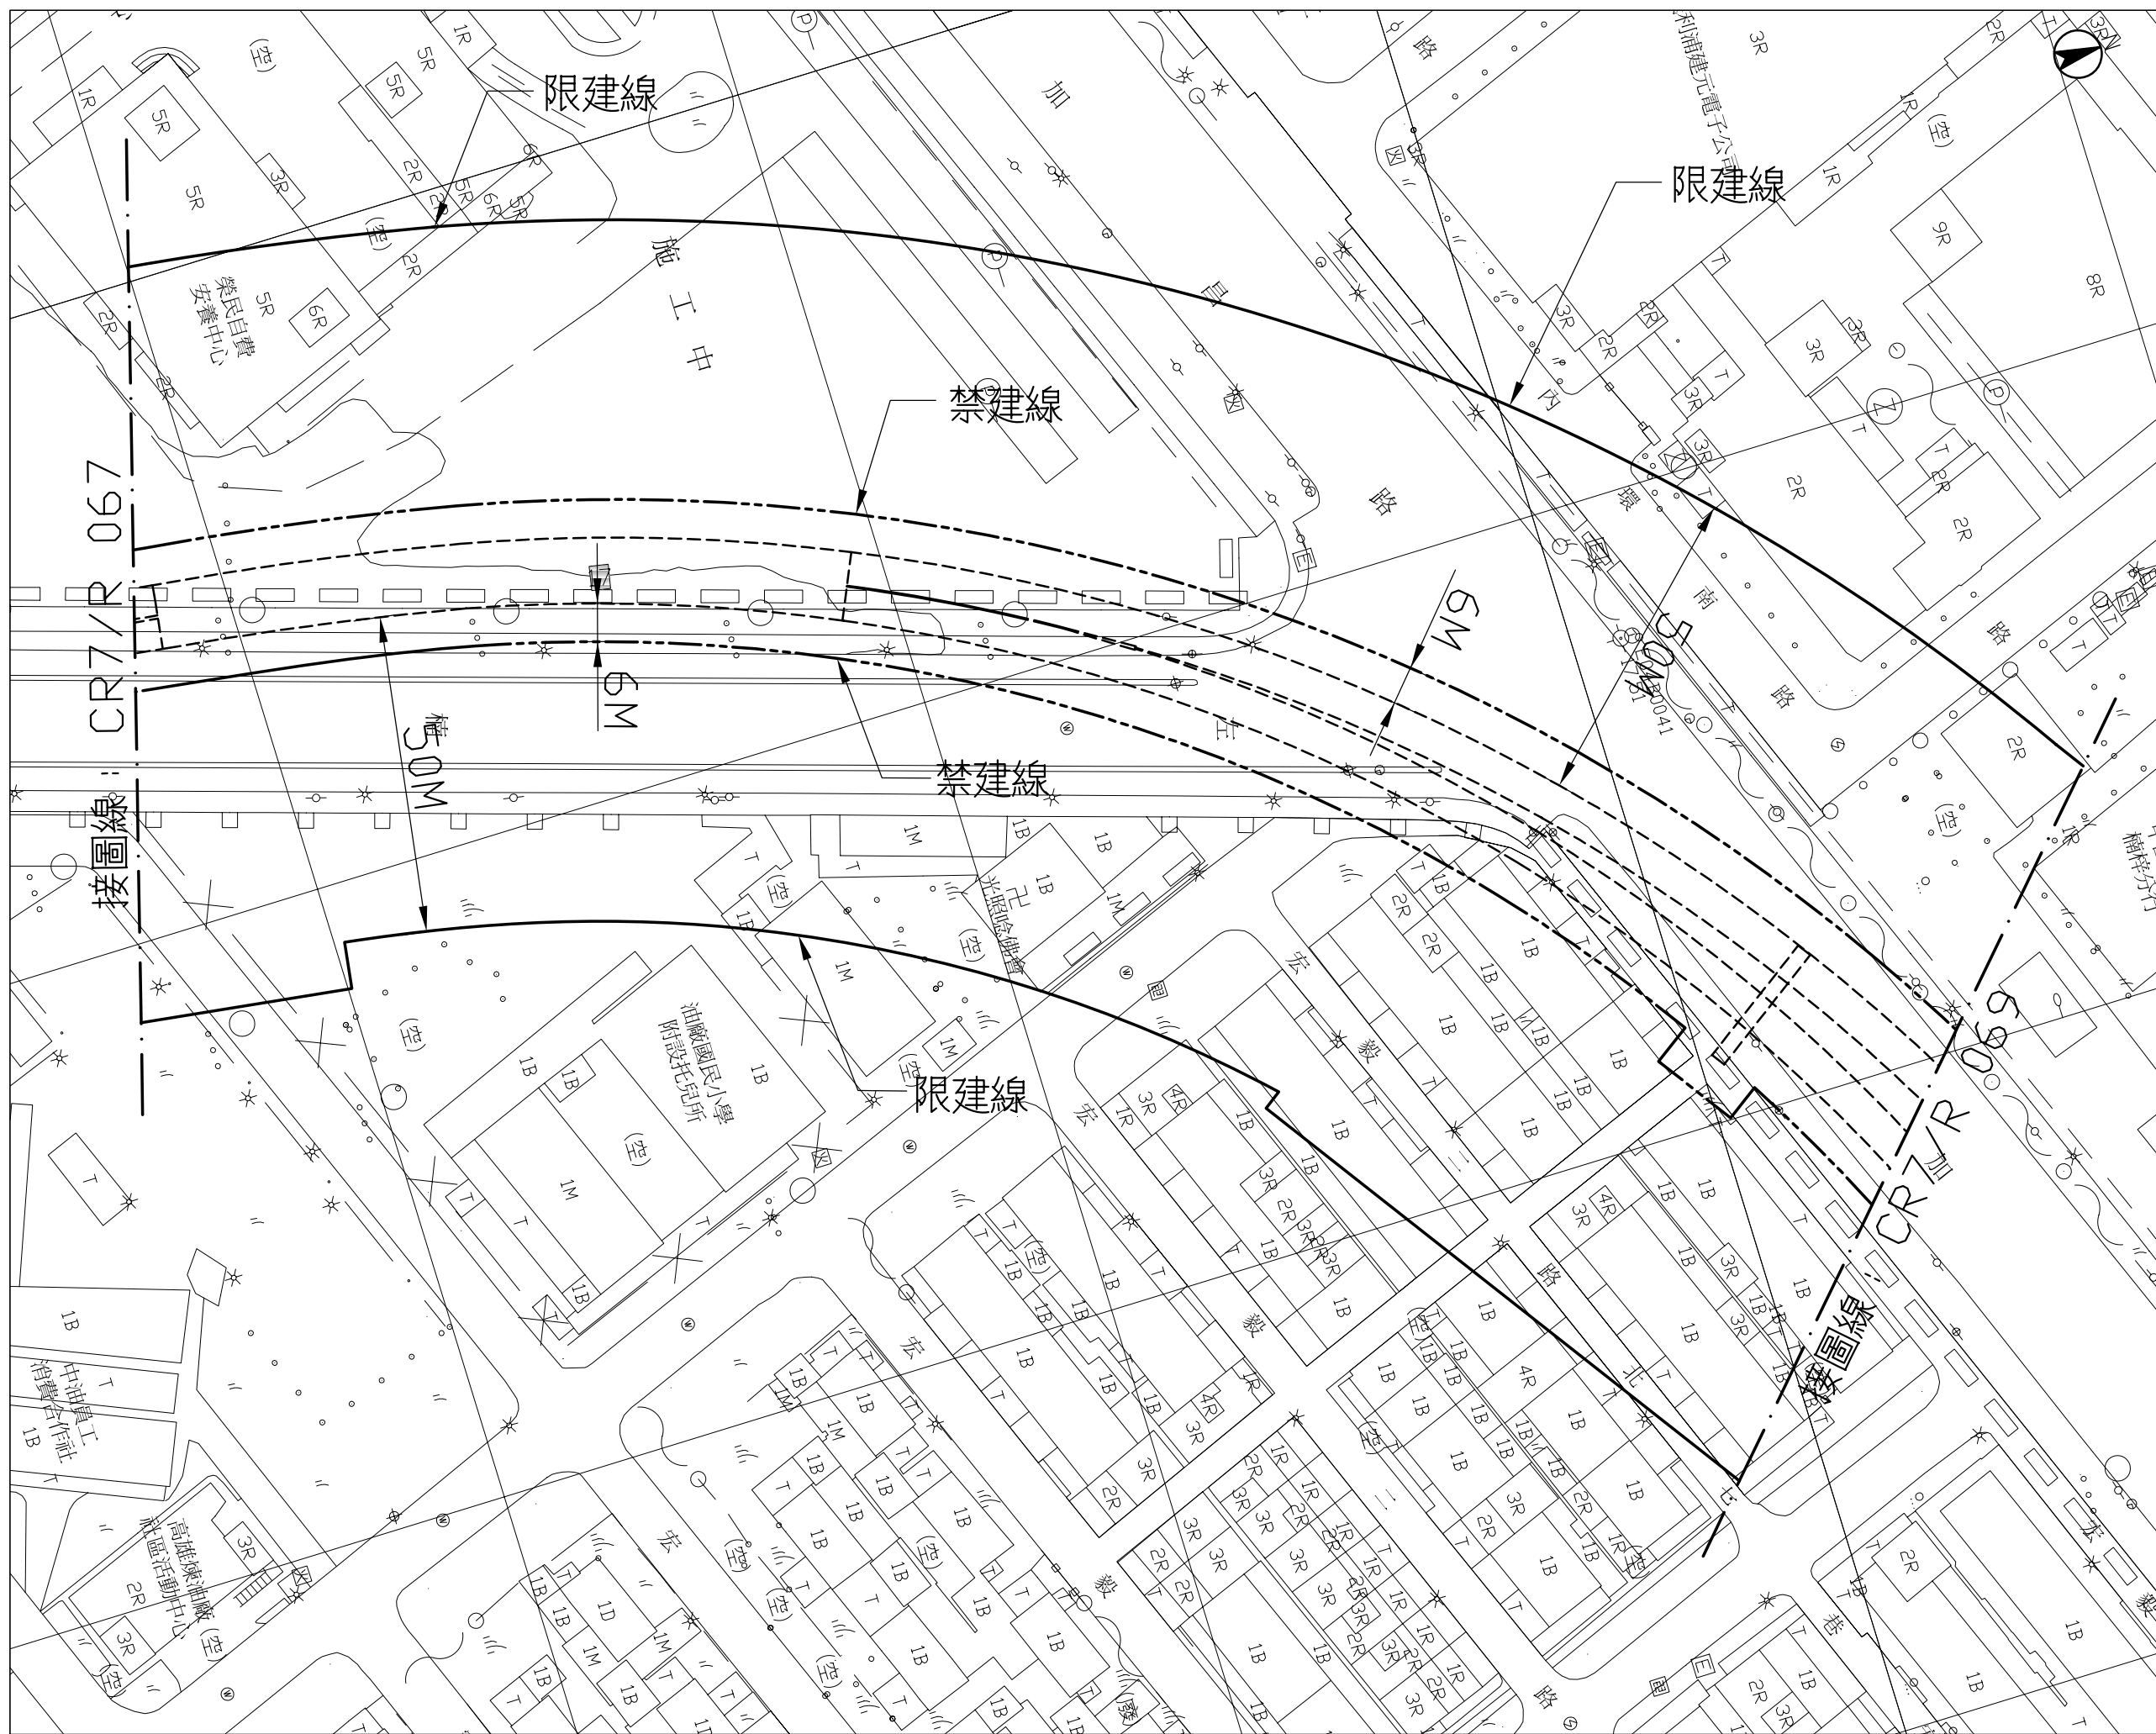

高雄都會區大眾捷運系統 禁建限建範圍地形圖——紅線

比例
SCALE 1/500

油廠國小站至楠梓加工區站
3 之 4