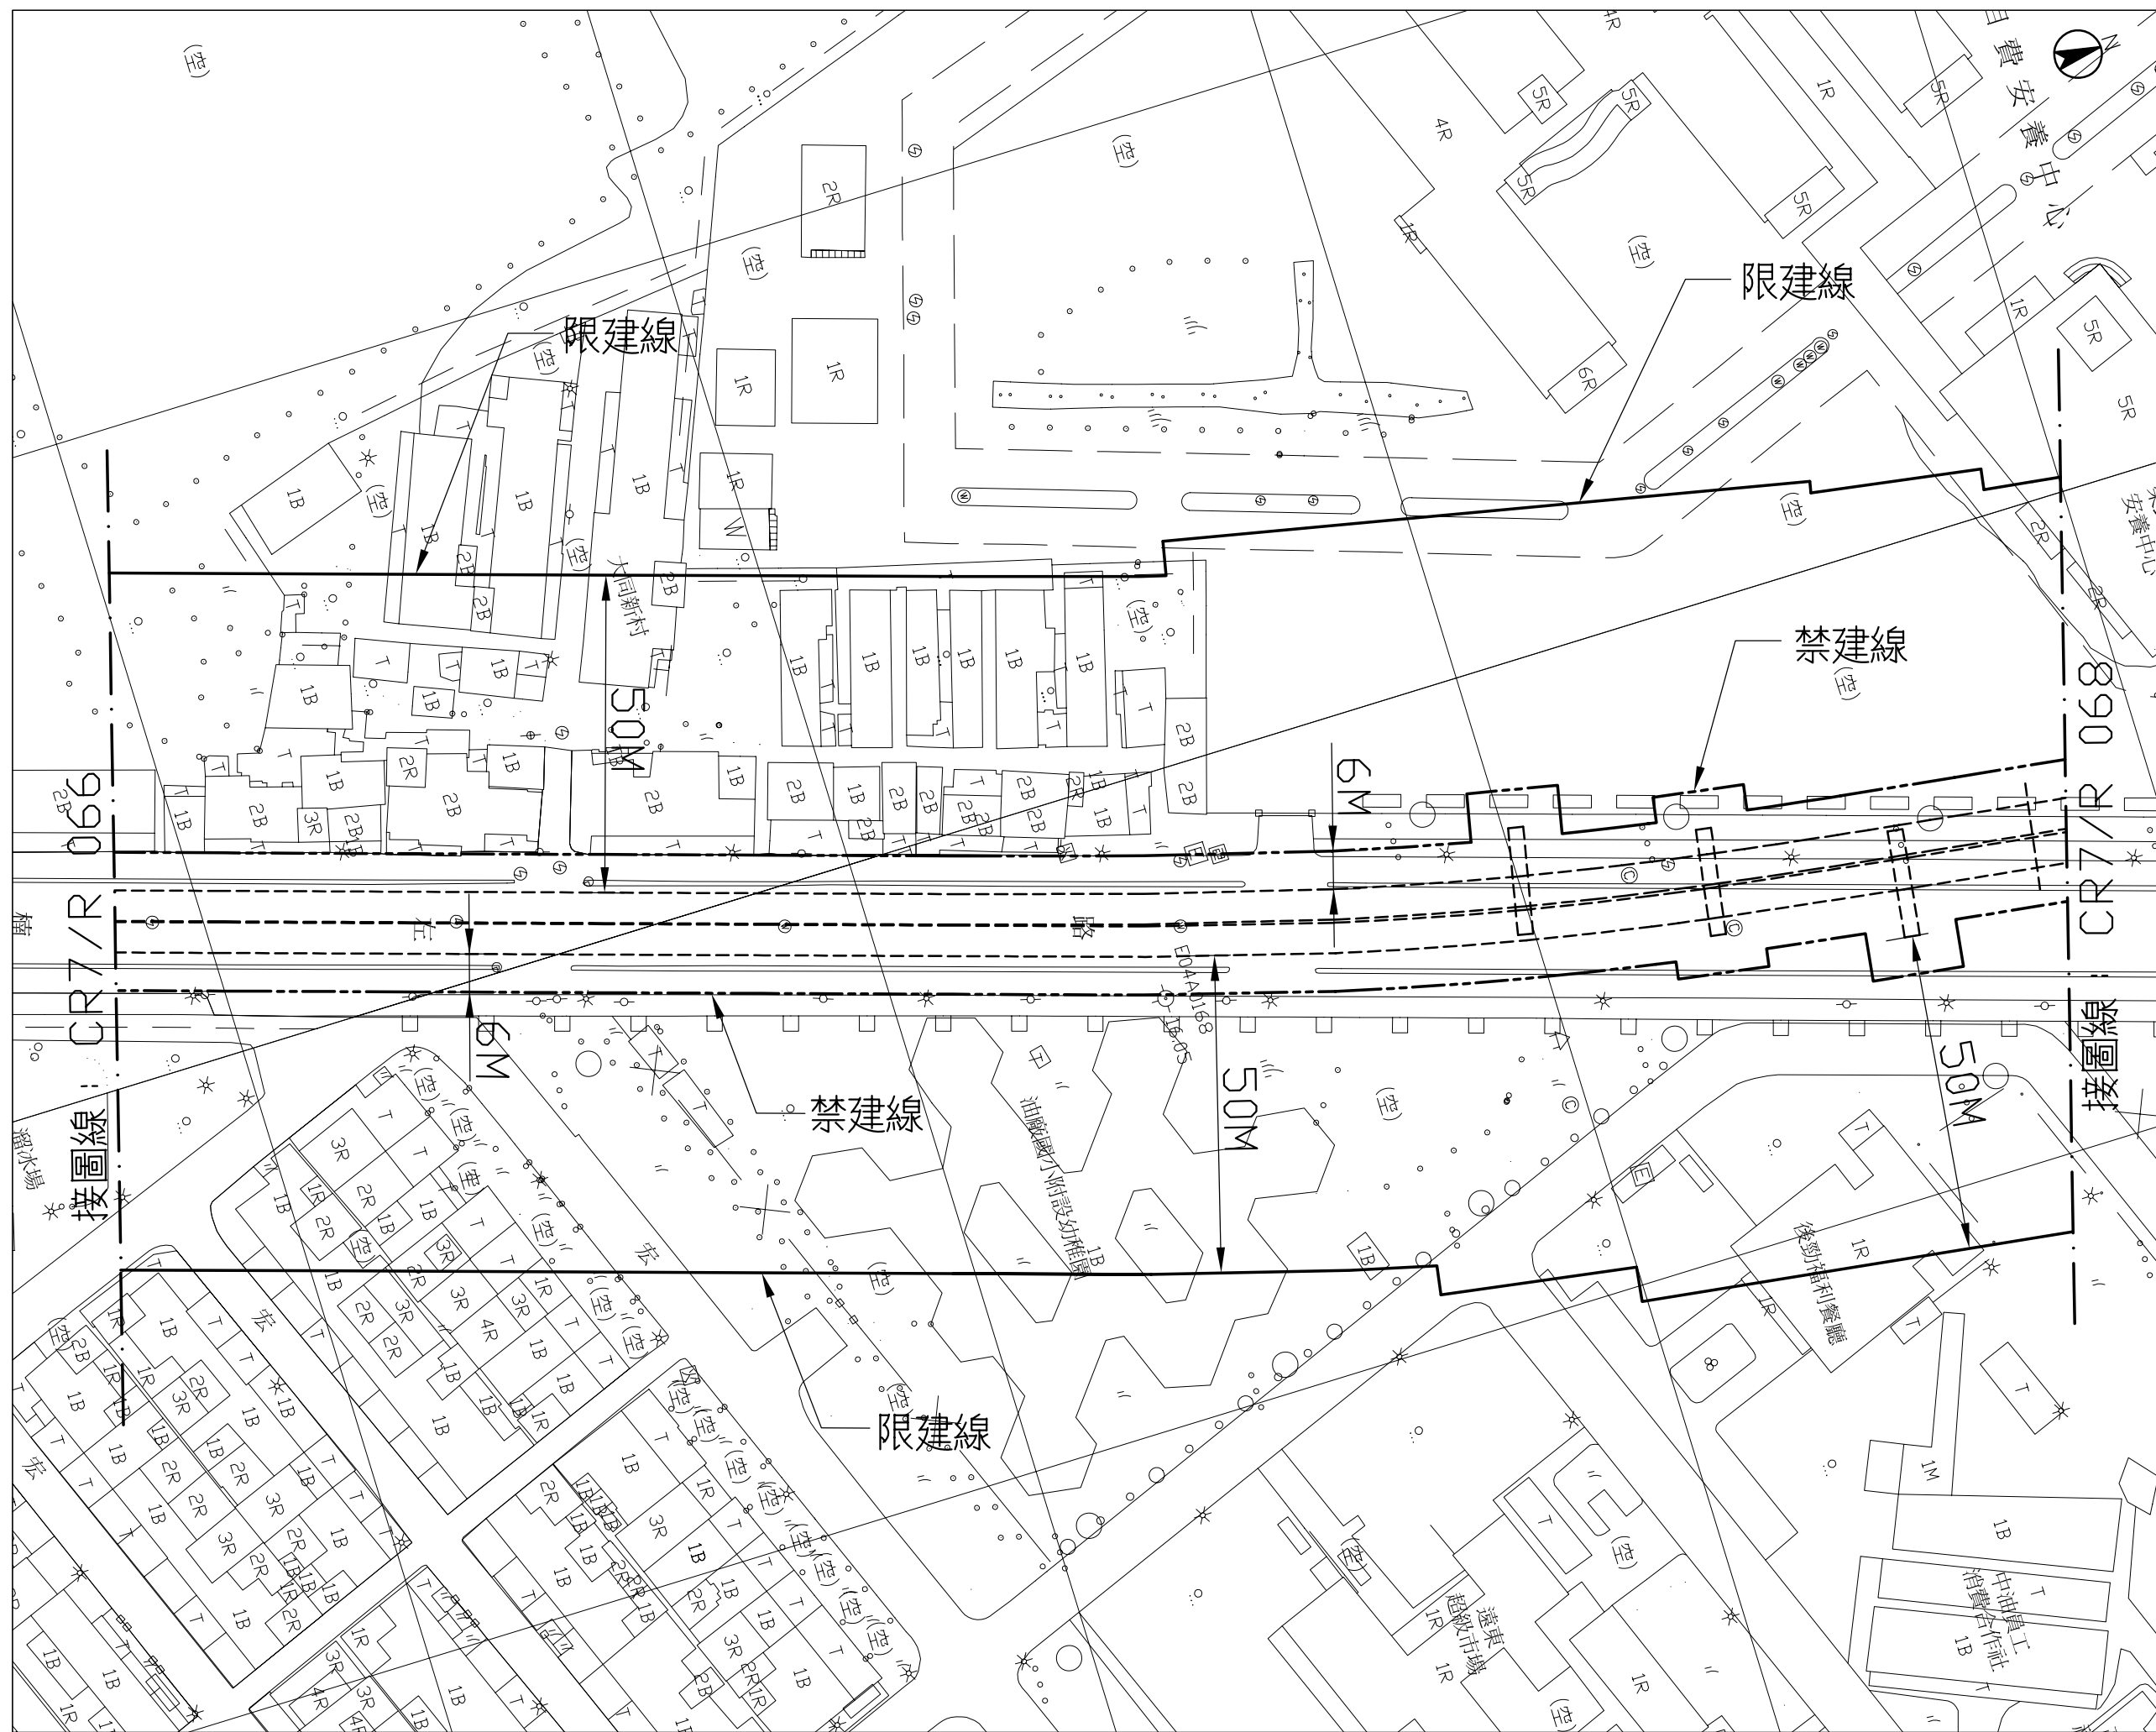

高雄都會區大眾捷運系統 禁建限建範圍地形圖——紅線

油廠國小站至楠梓加工區站
2 之 4