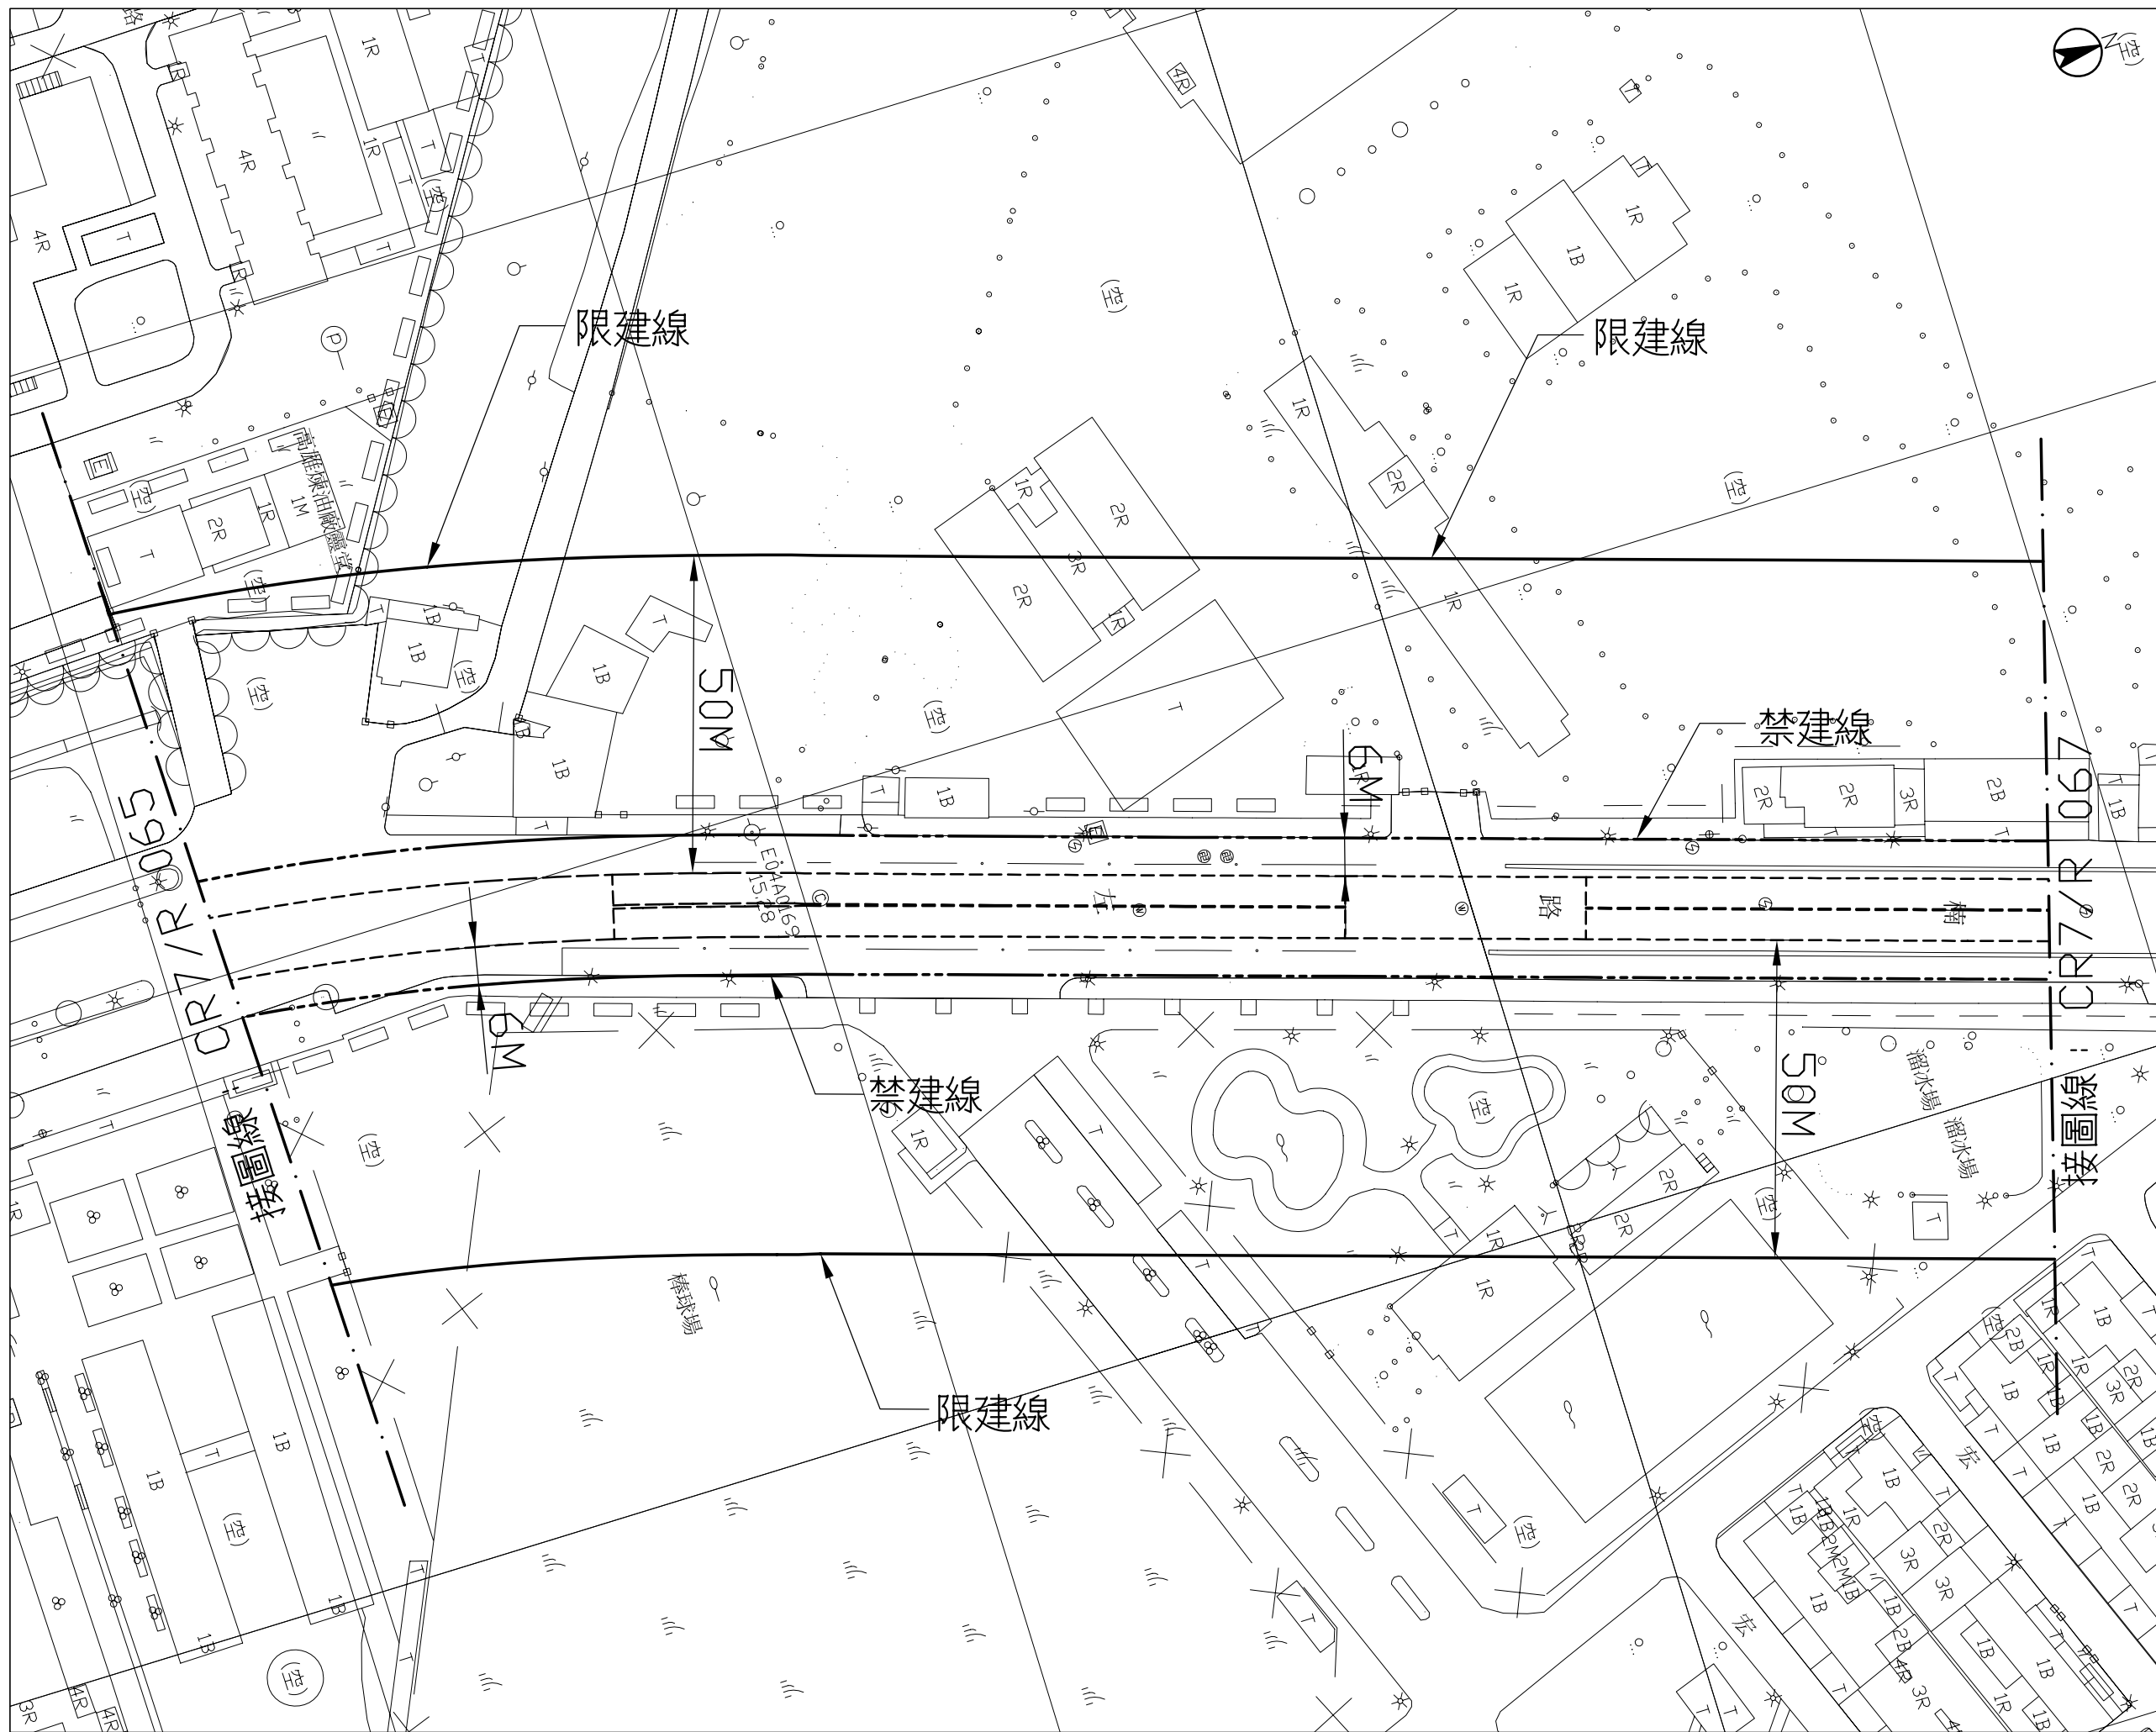

高雄都會區大眾捷運系統 禁建限建範圍地形圖——紅線

比例
SCALE 1/500

油廠國小站至楠梓加工區站
1 之 4

圖號 CR7/R 066
Dwg. No.