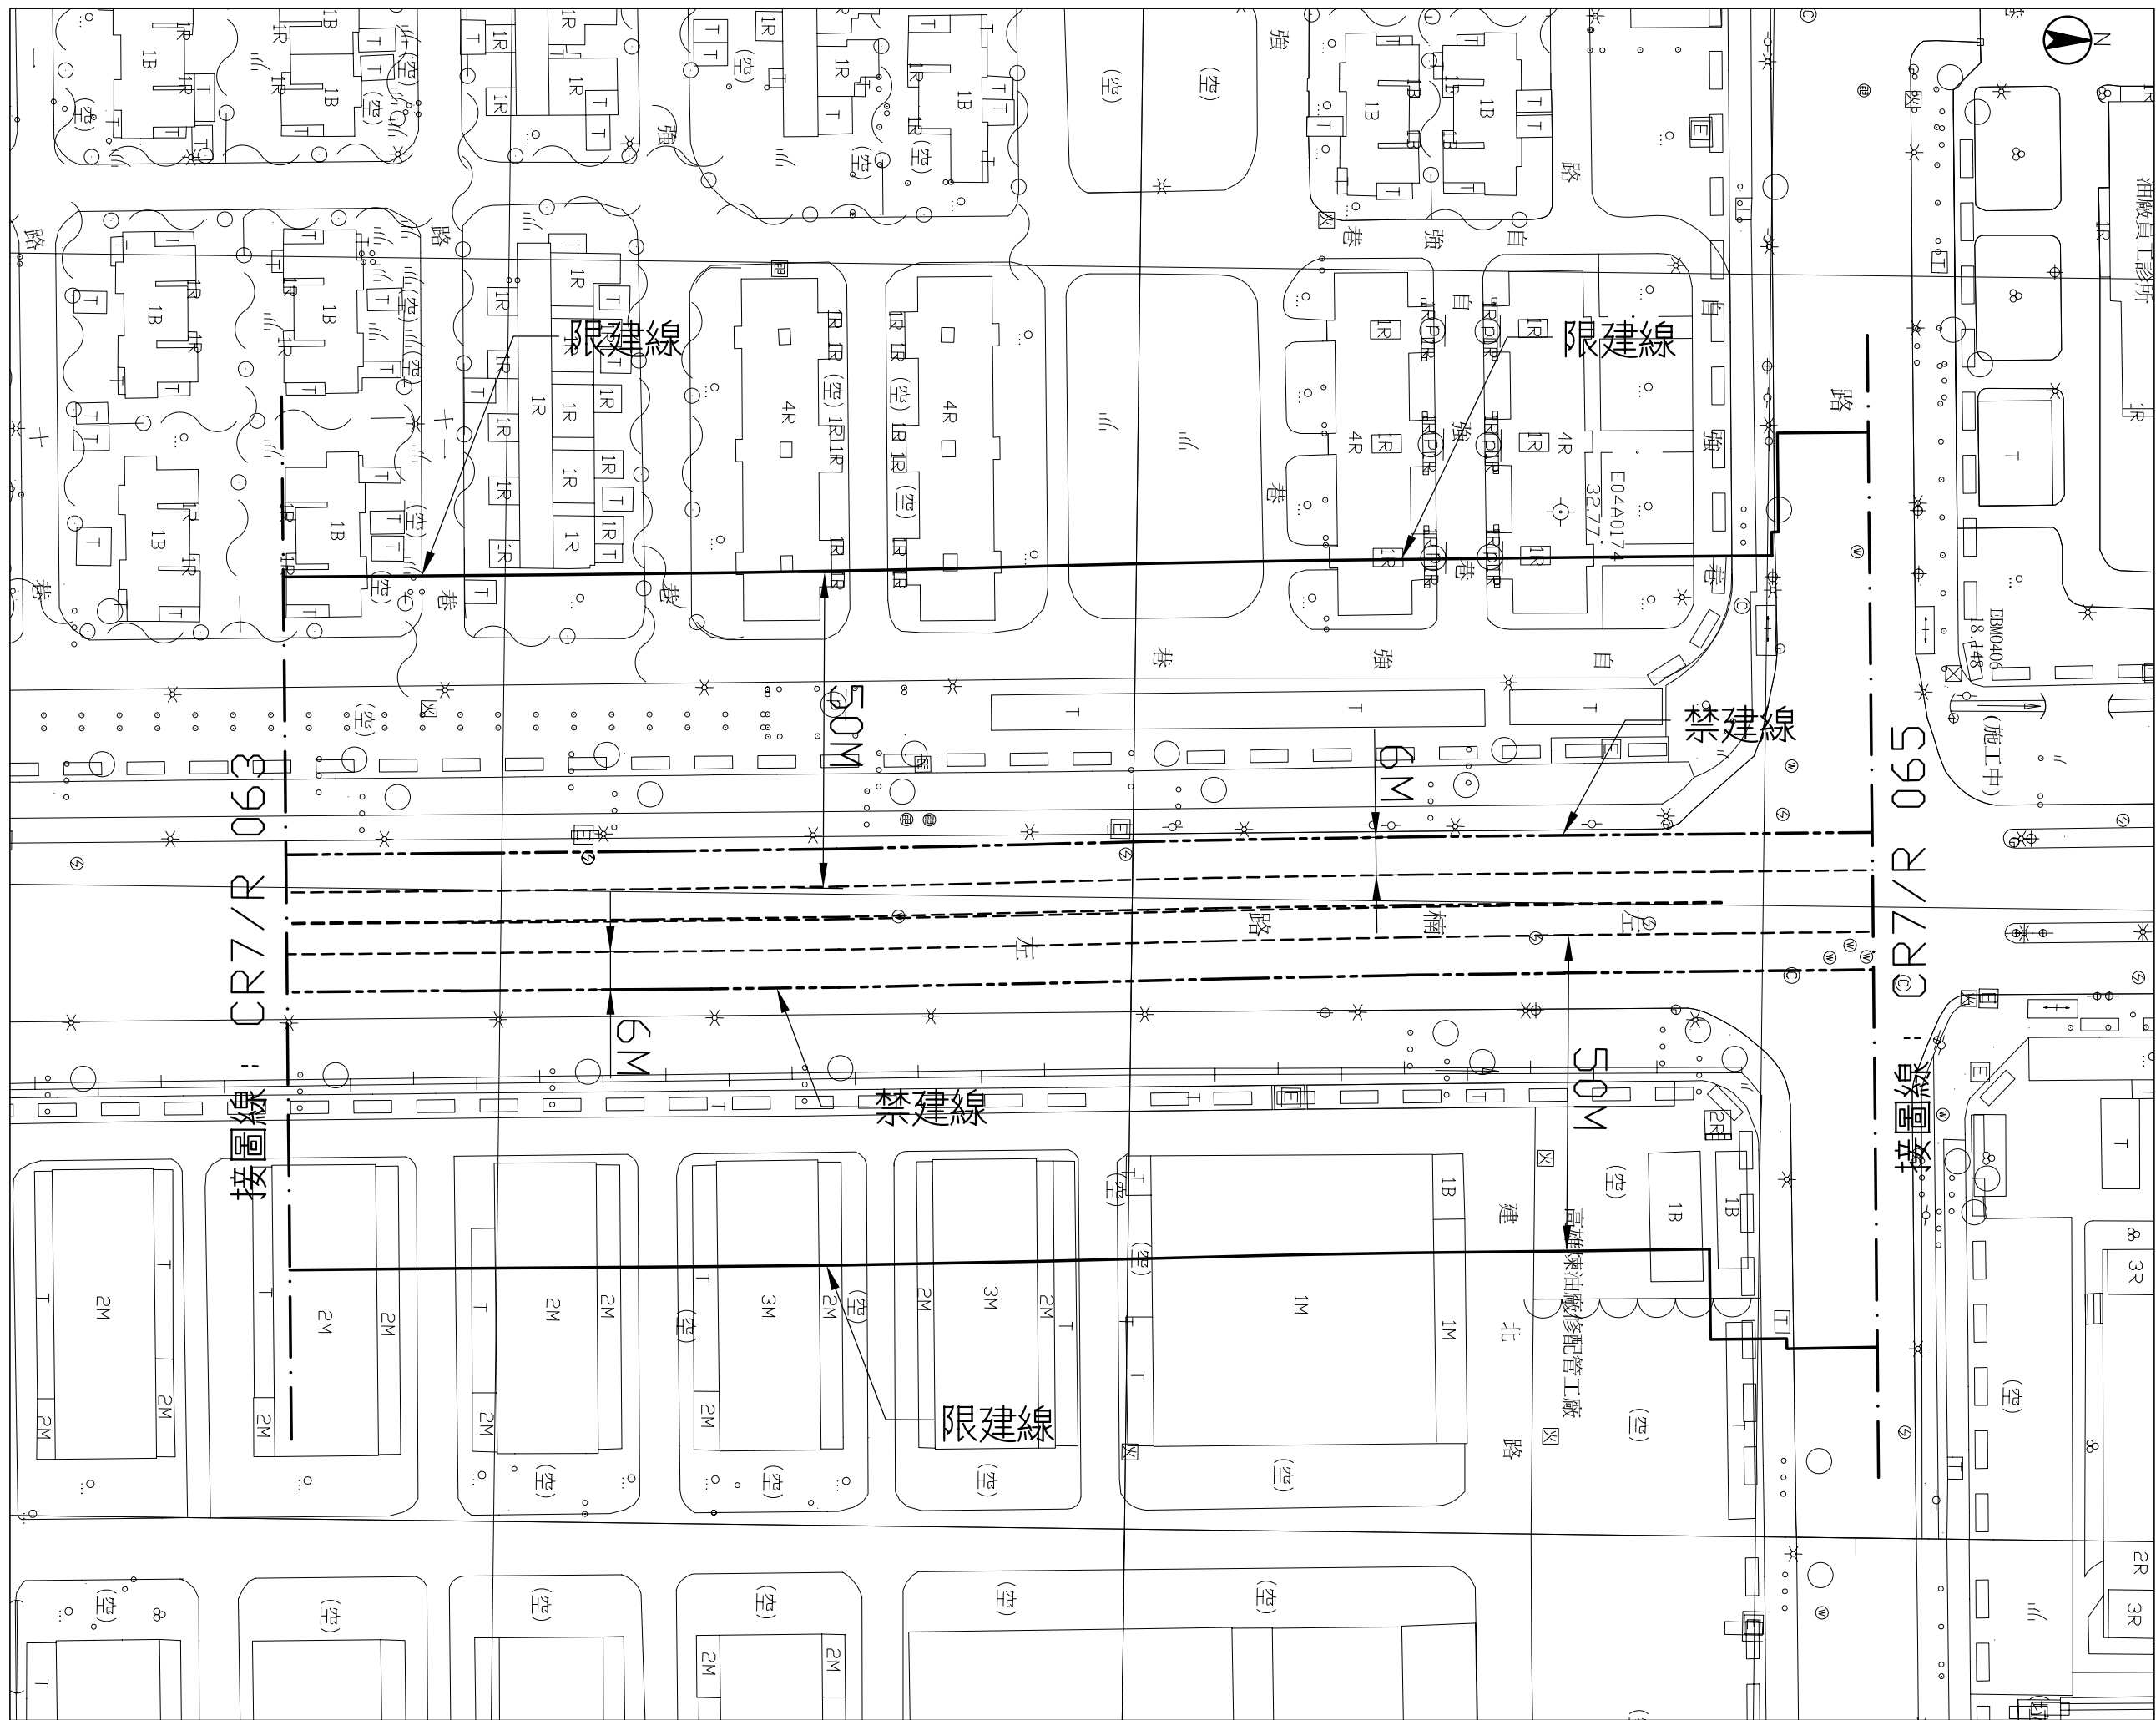

高雄都會區大眾捷運系統 禁建限建範圍地形圖——紅線

比例
SCALE 1/500

世運站至油廠國小站
2 之 3