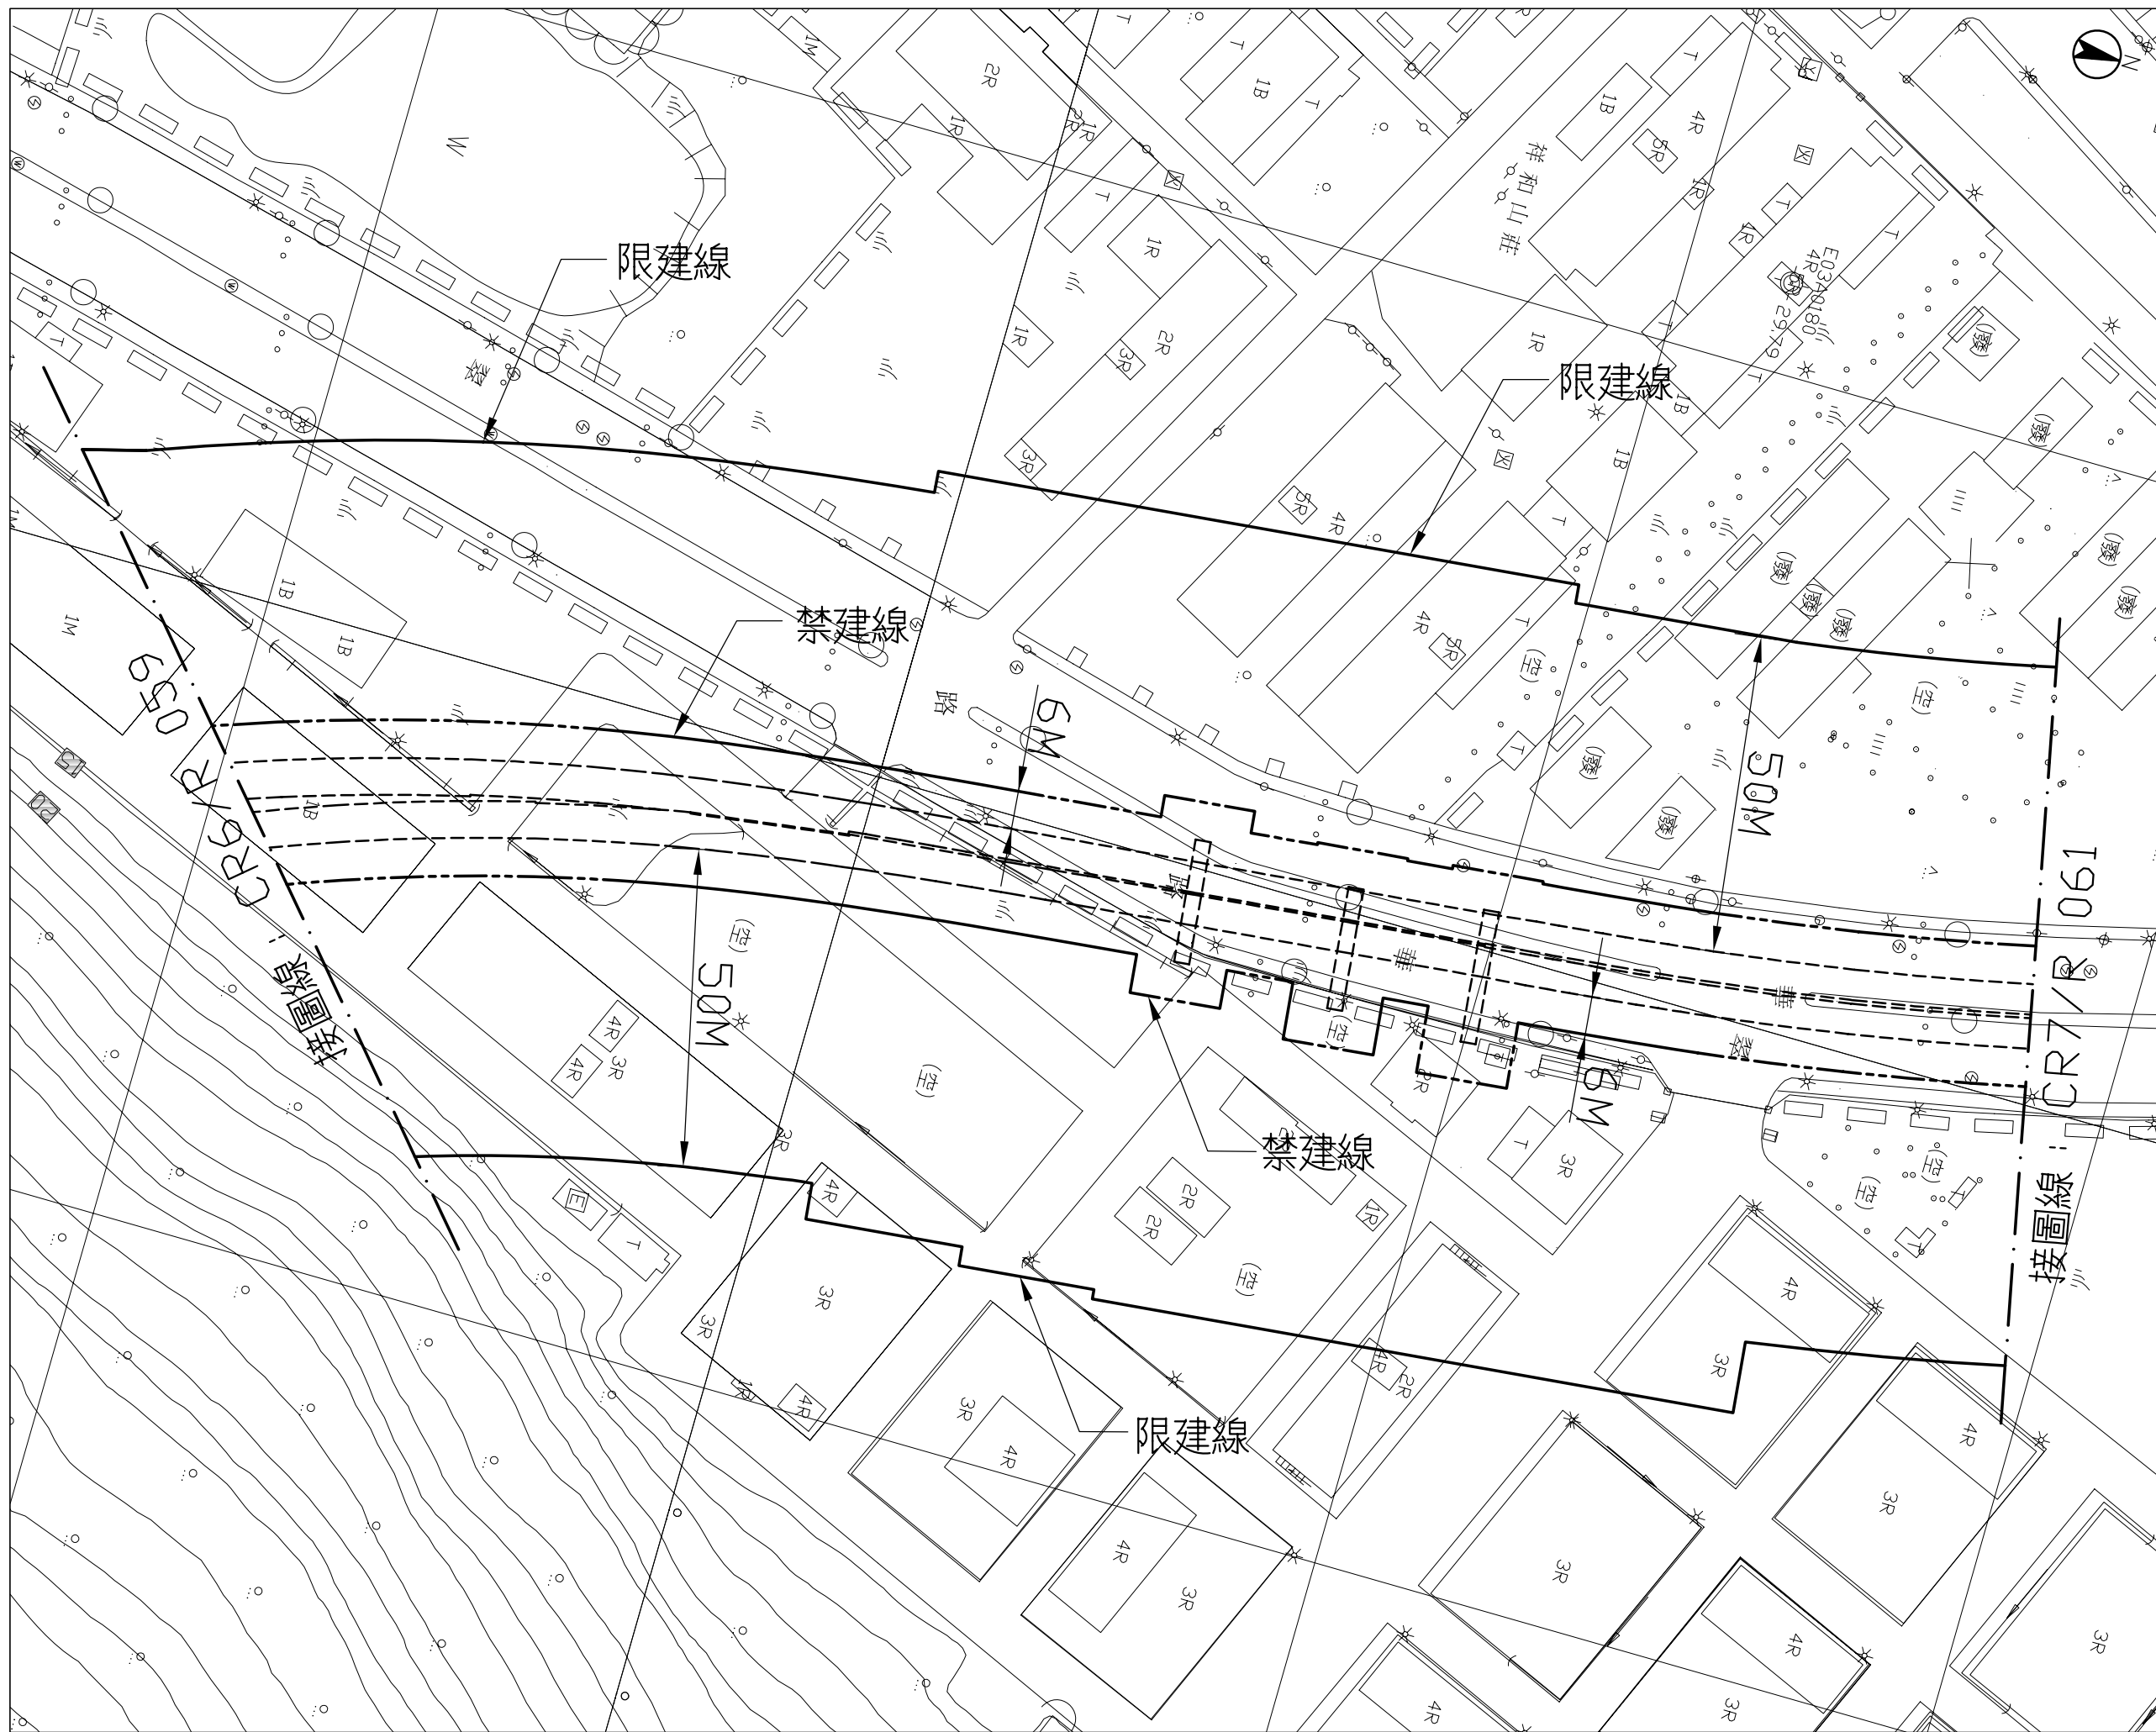

# 高雄都會區大眾捷運系統 禁建限建範圍地形圖——紅線

比例  
SCALE 1/500

左營站至世運站  
3 之 5

圖號  
Dwg. No. CR7/R 060