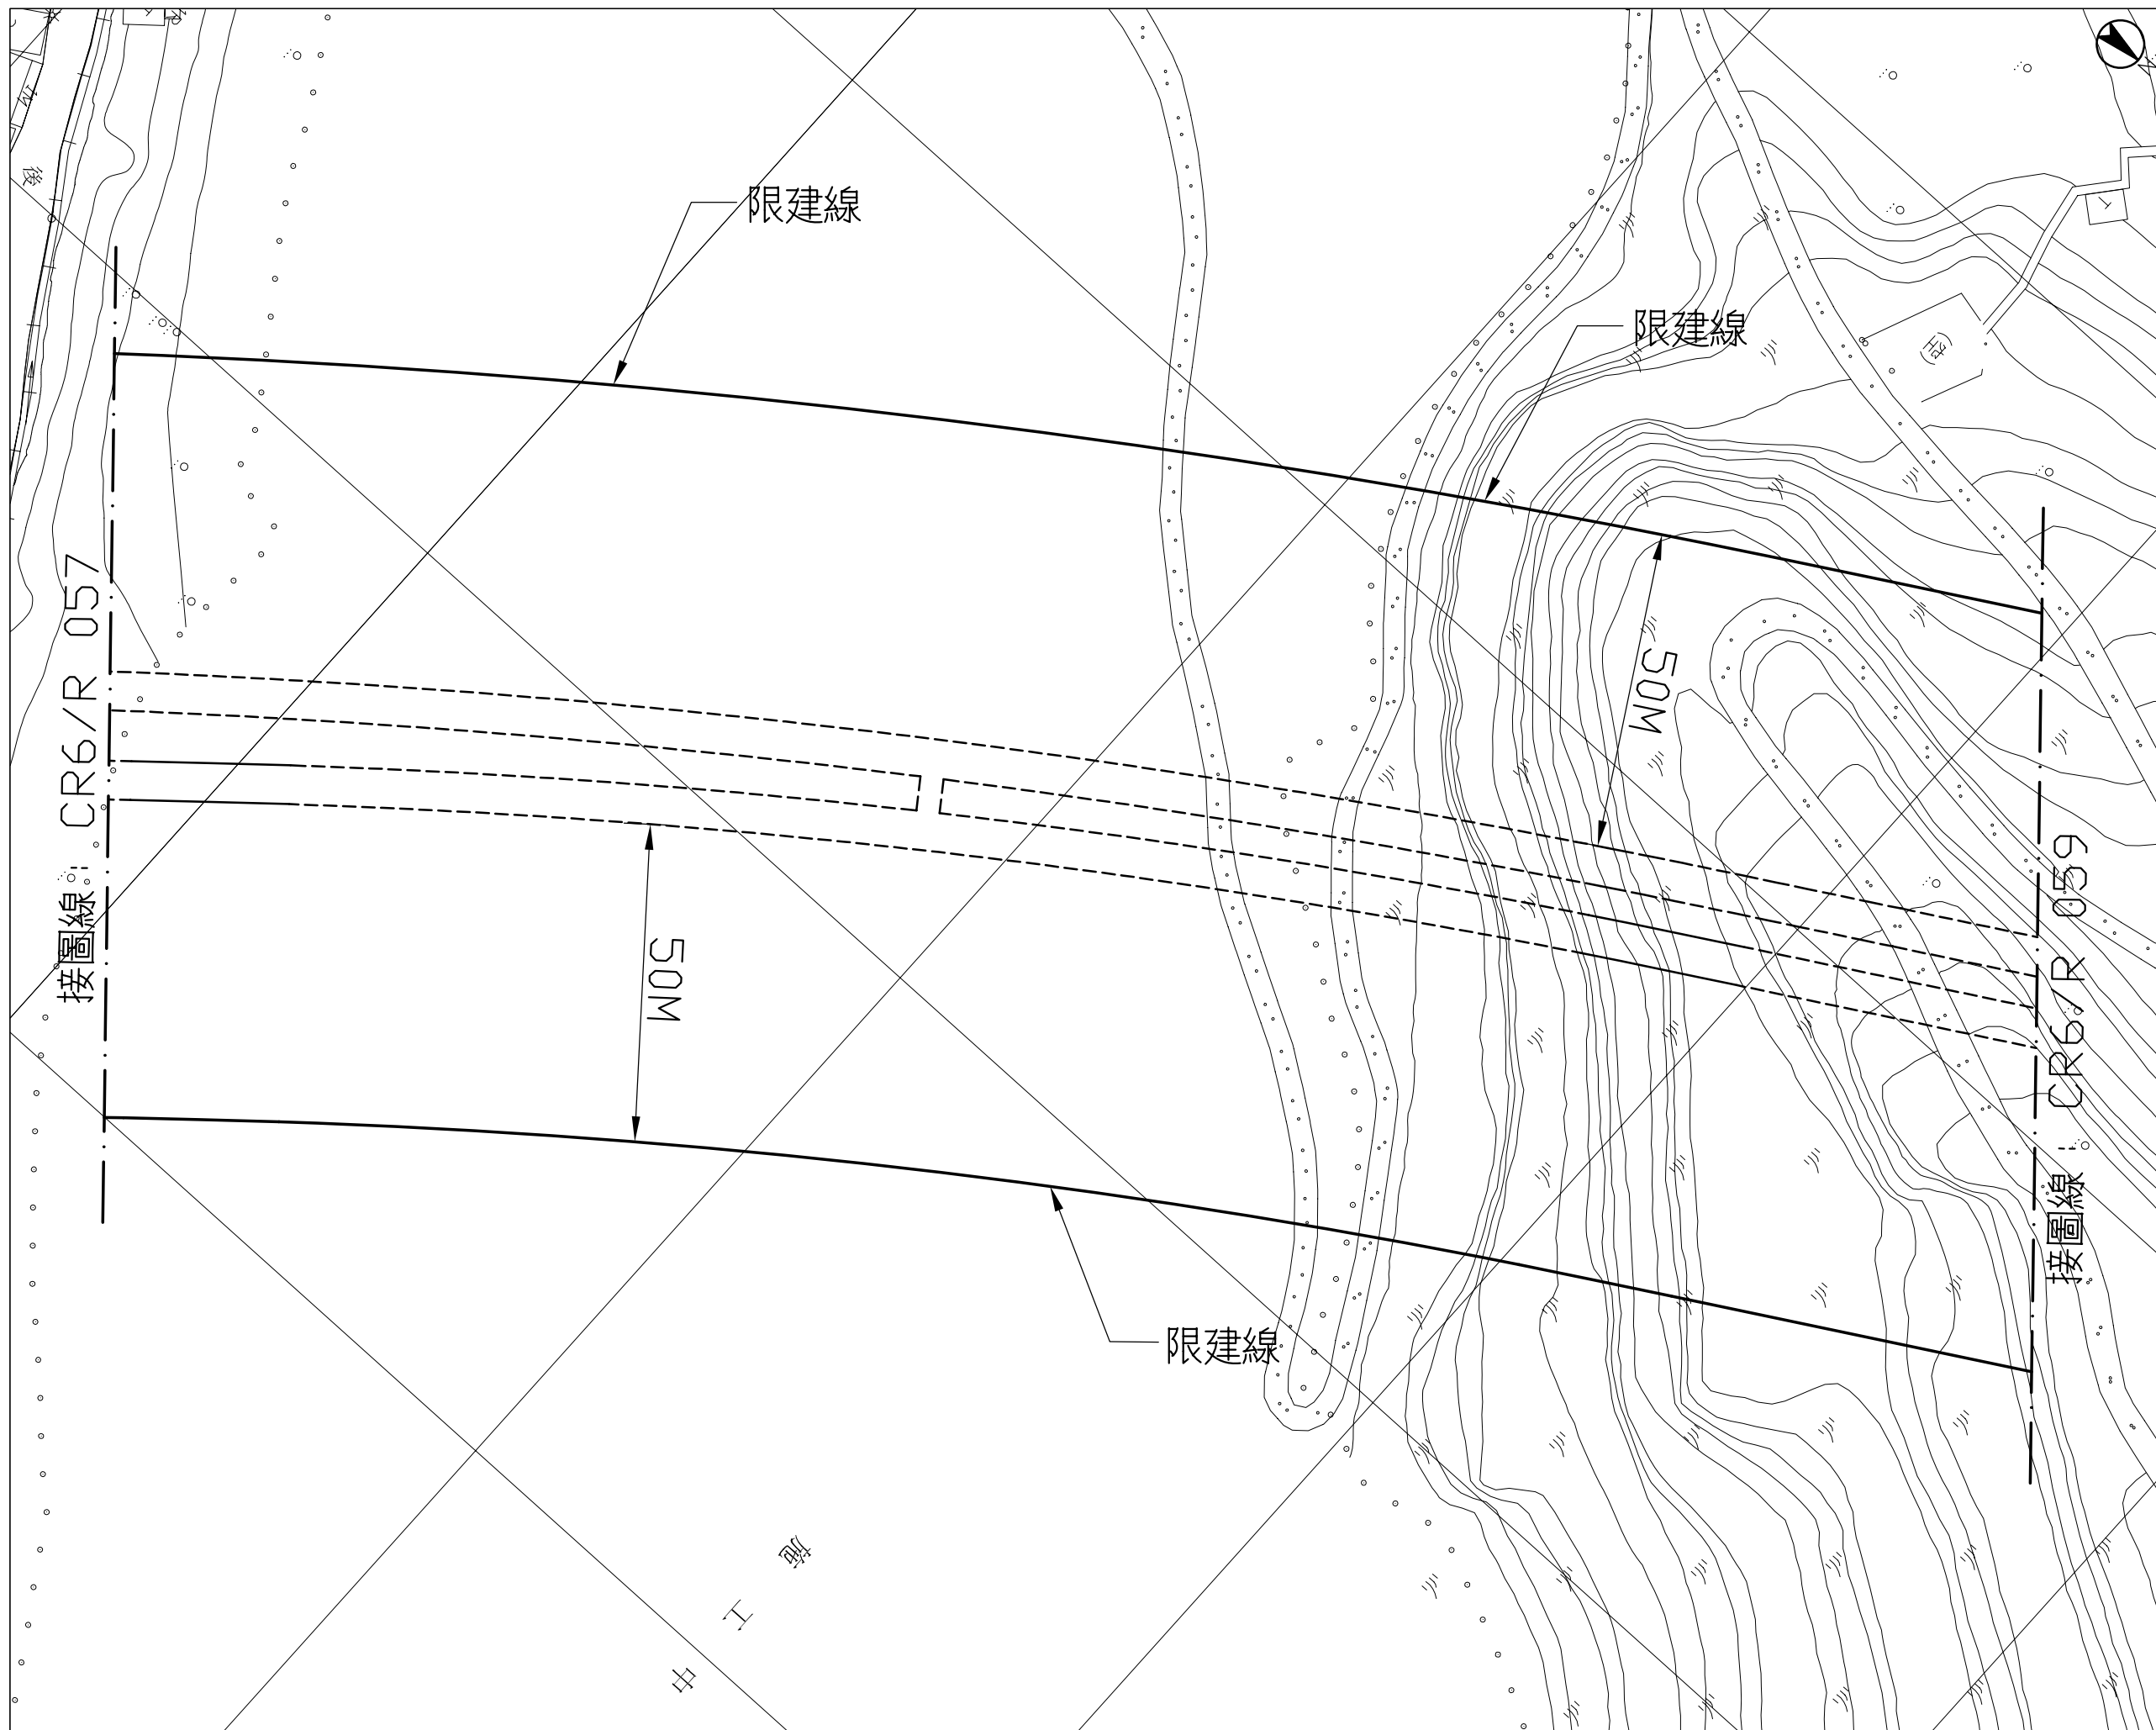

# 高雄都會區大眾捷運系統 禁建限建範圍地形圖——紅線

左營站至世運站  
1 之 5