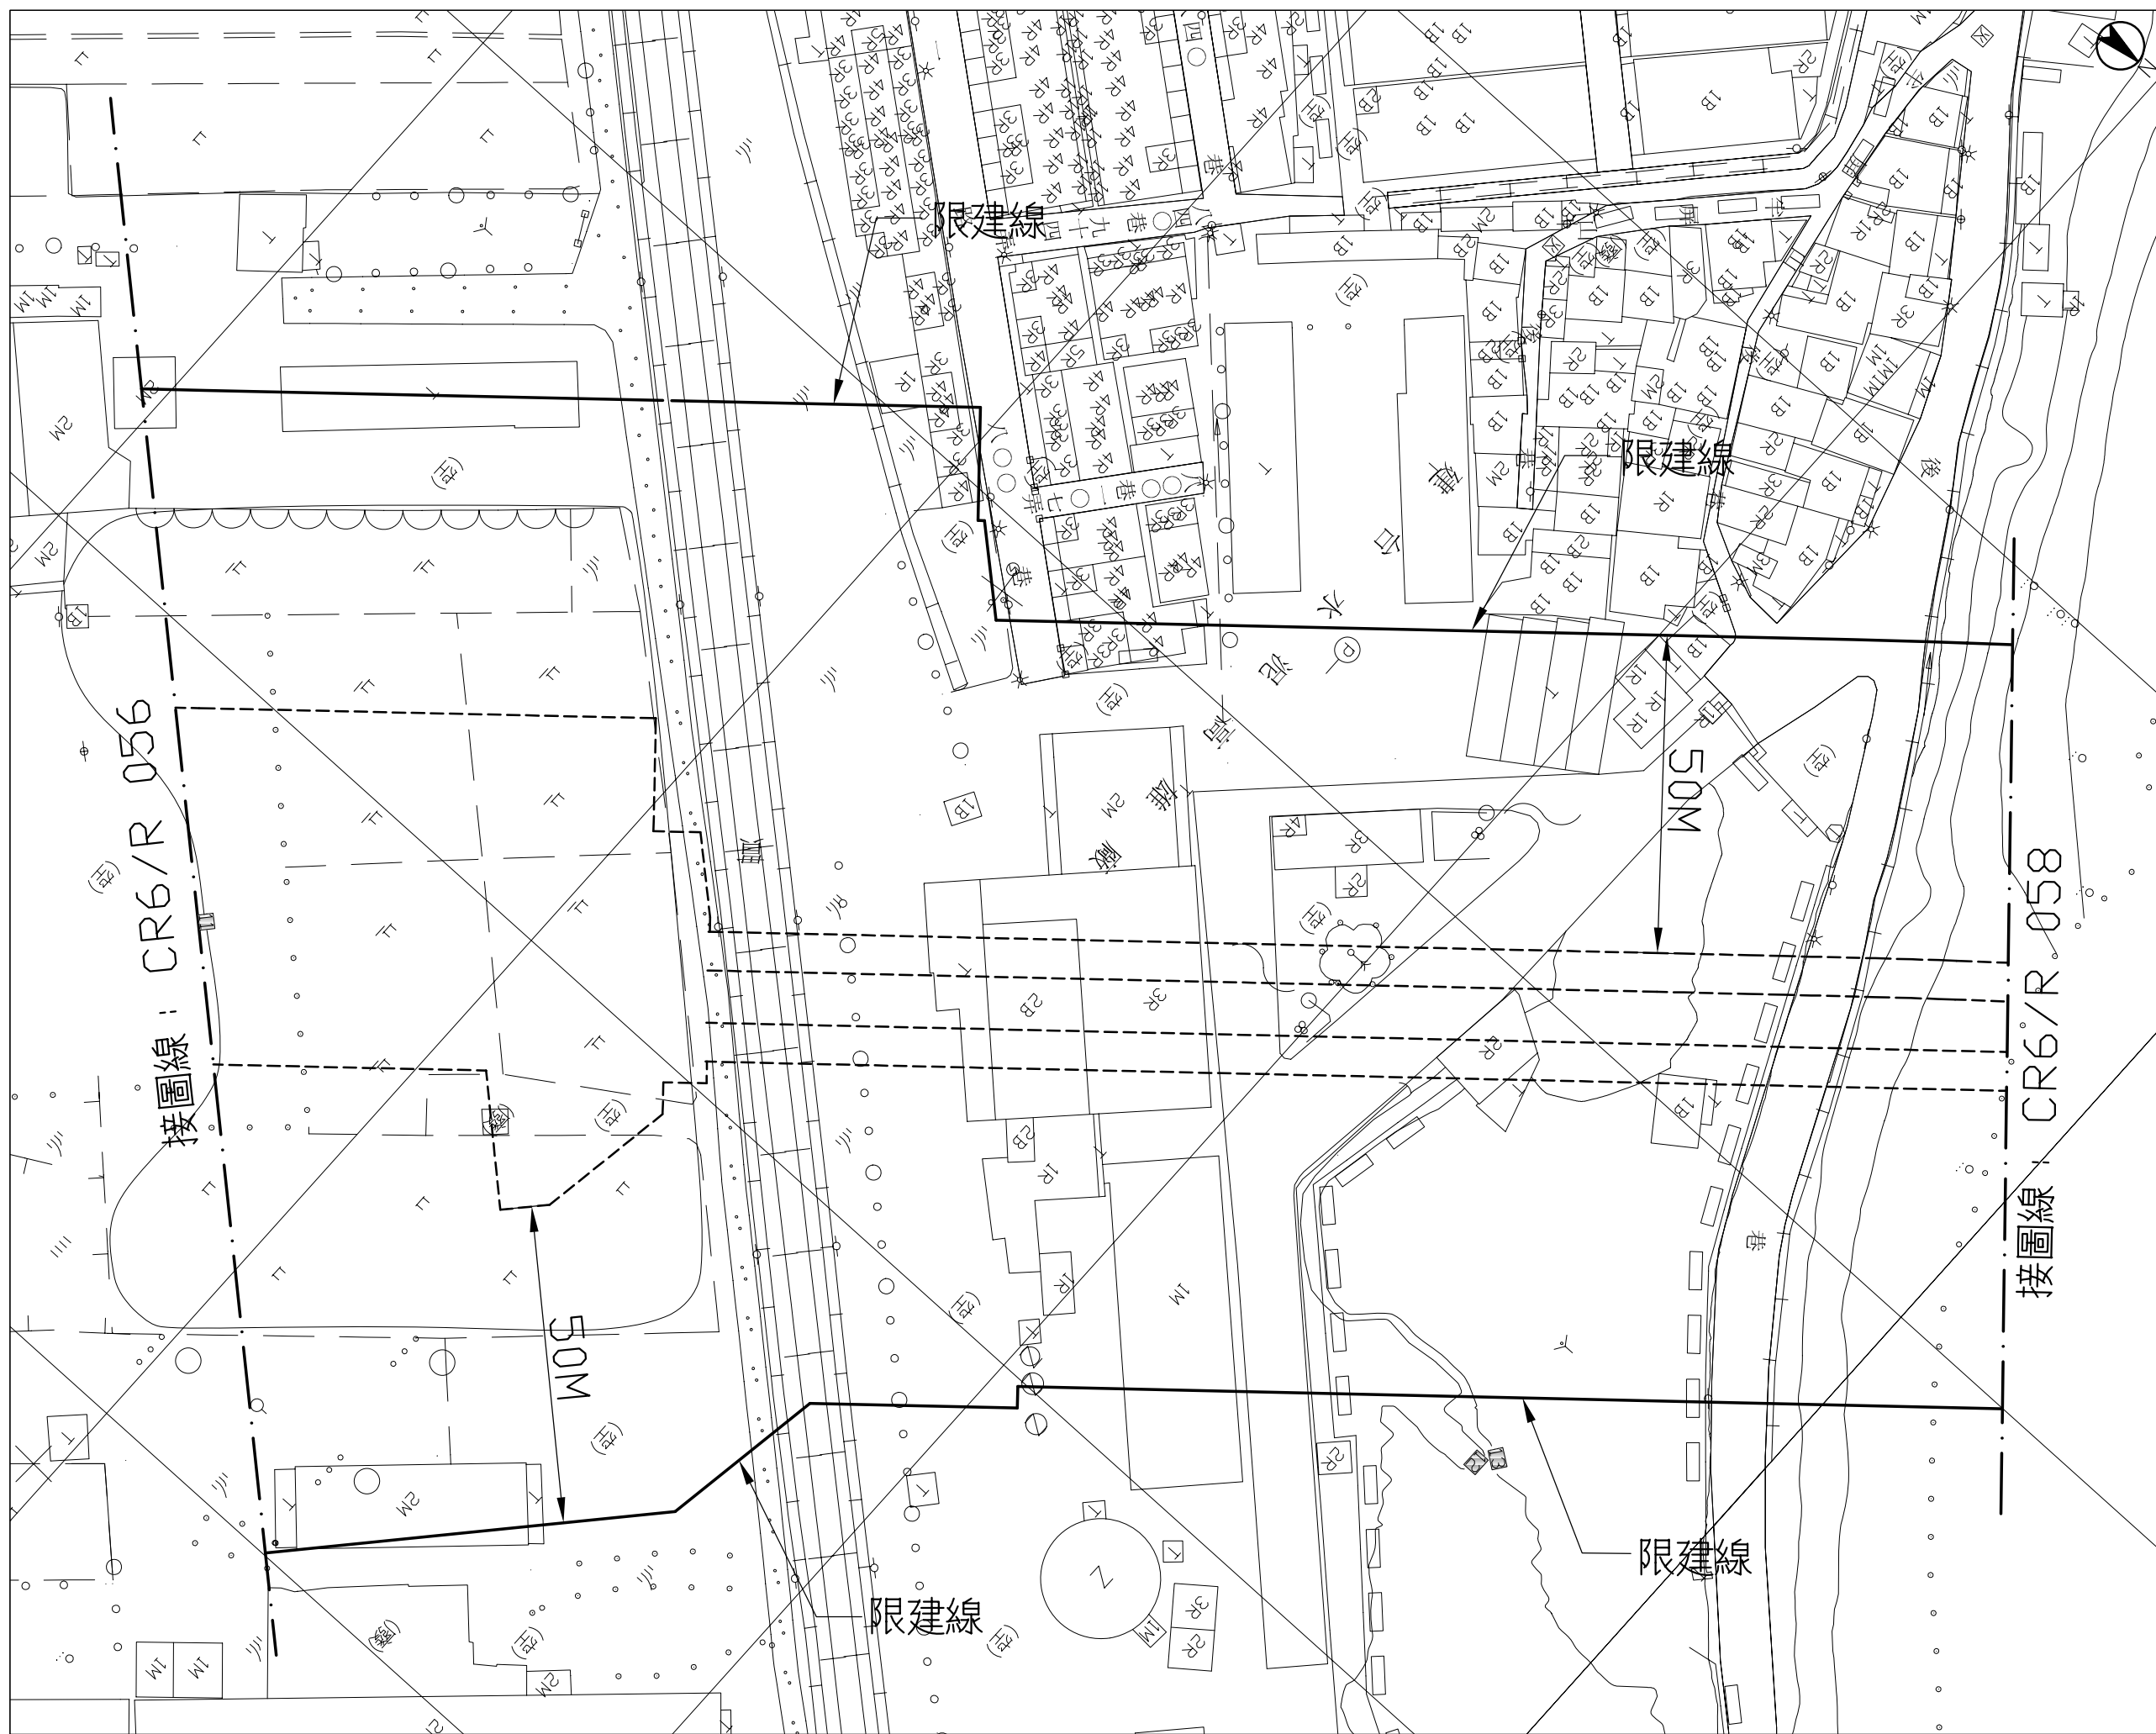

# 高雄都會區大眾捷運系統 禁建限建範圍地形圖——紅線

生態園區站至左營站  
6 之 6