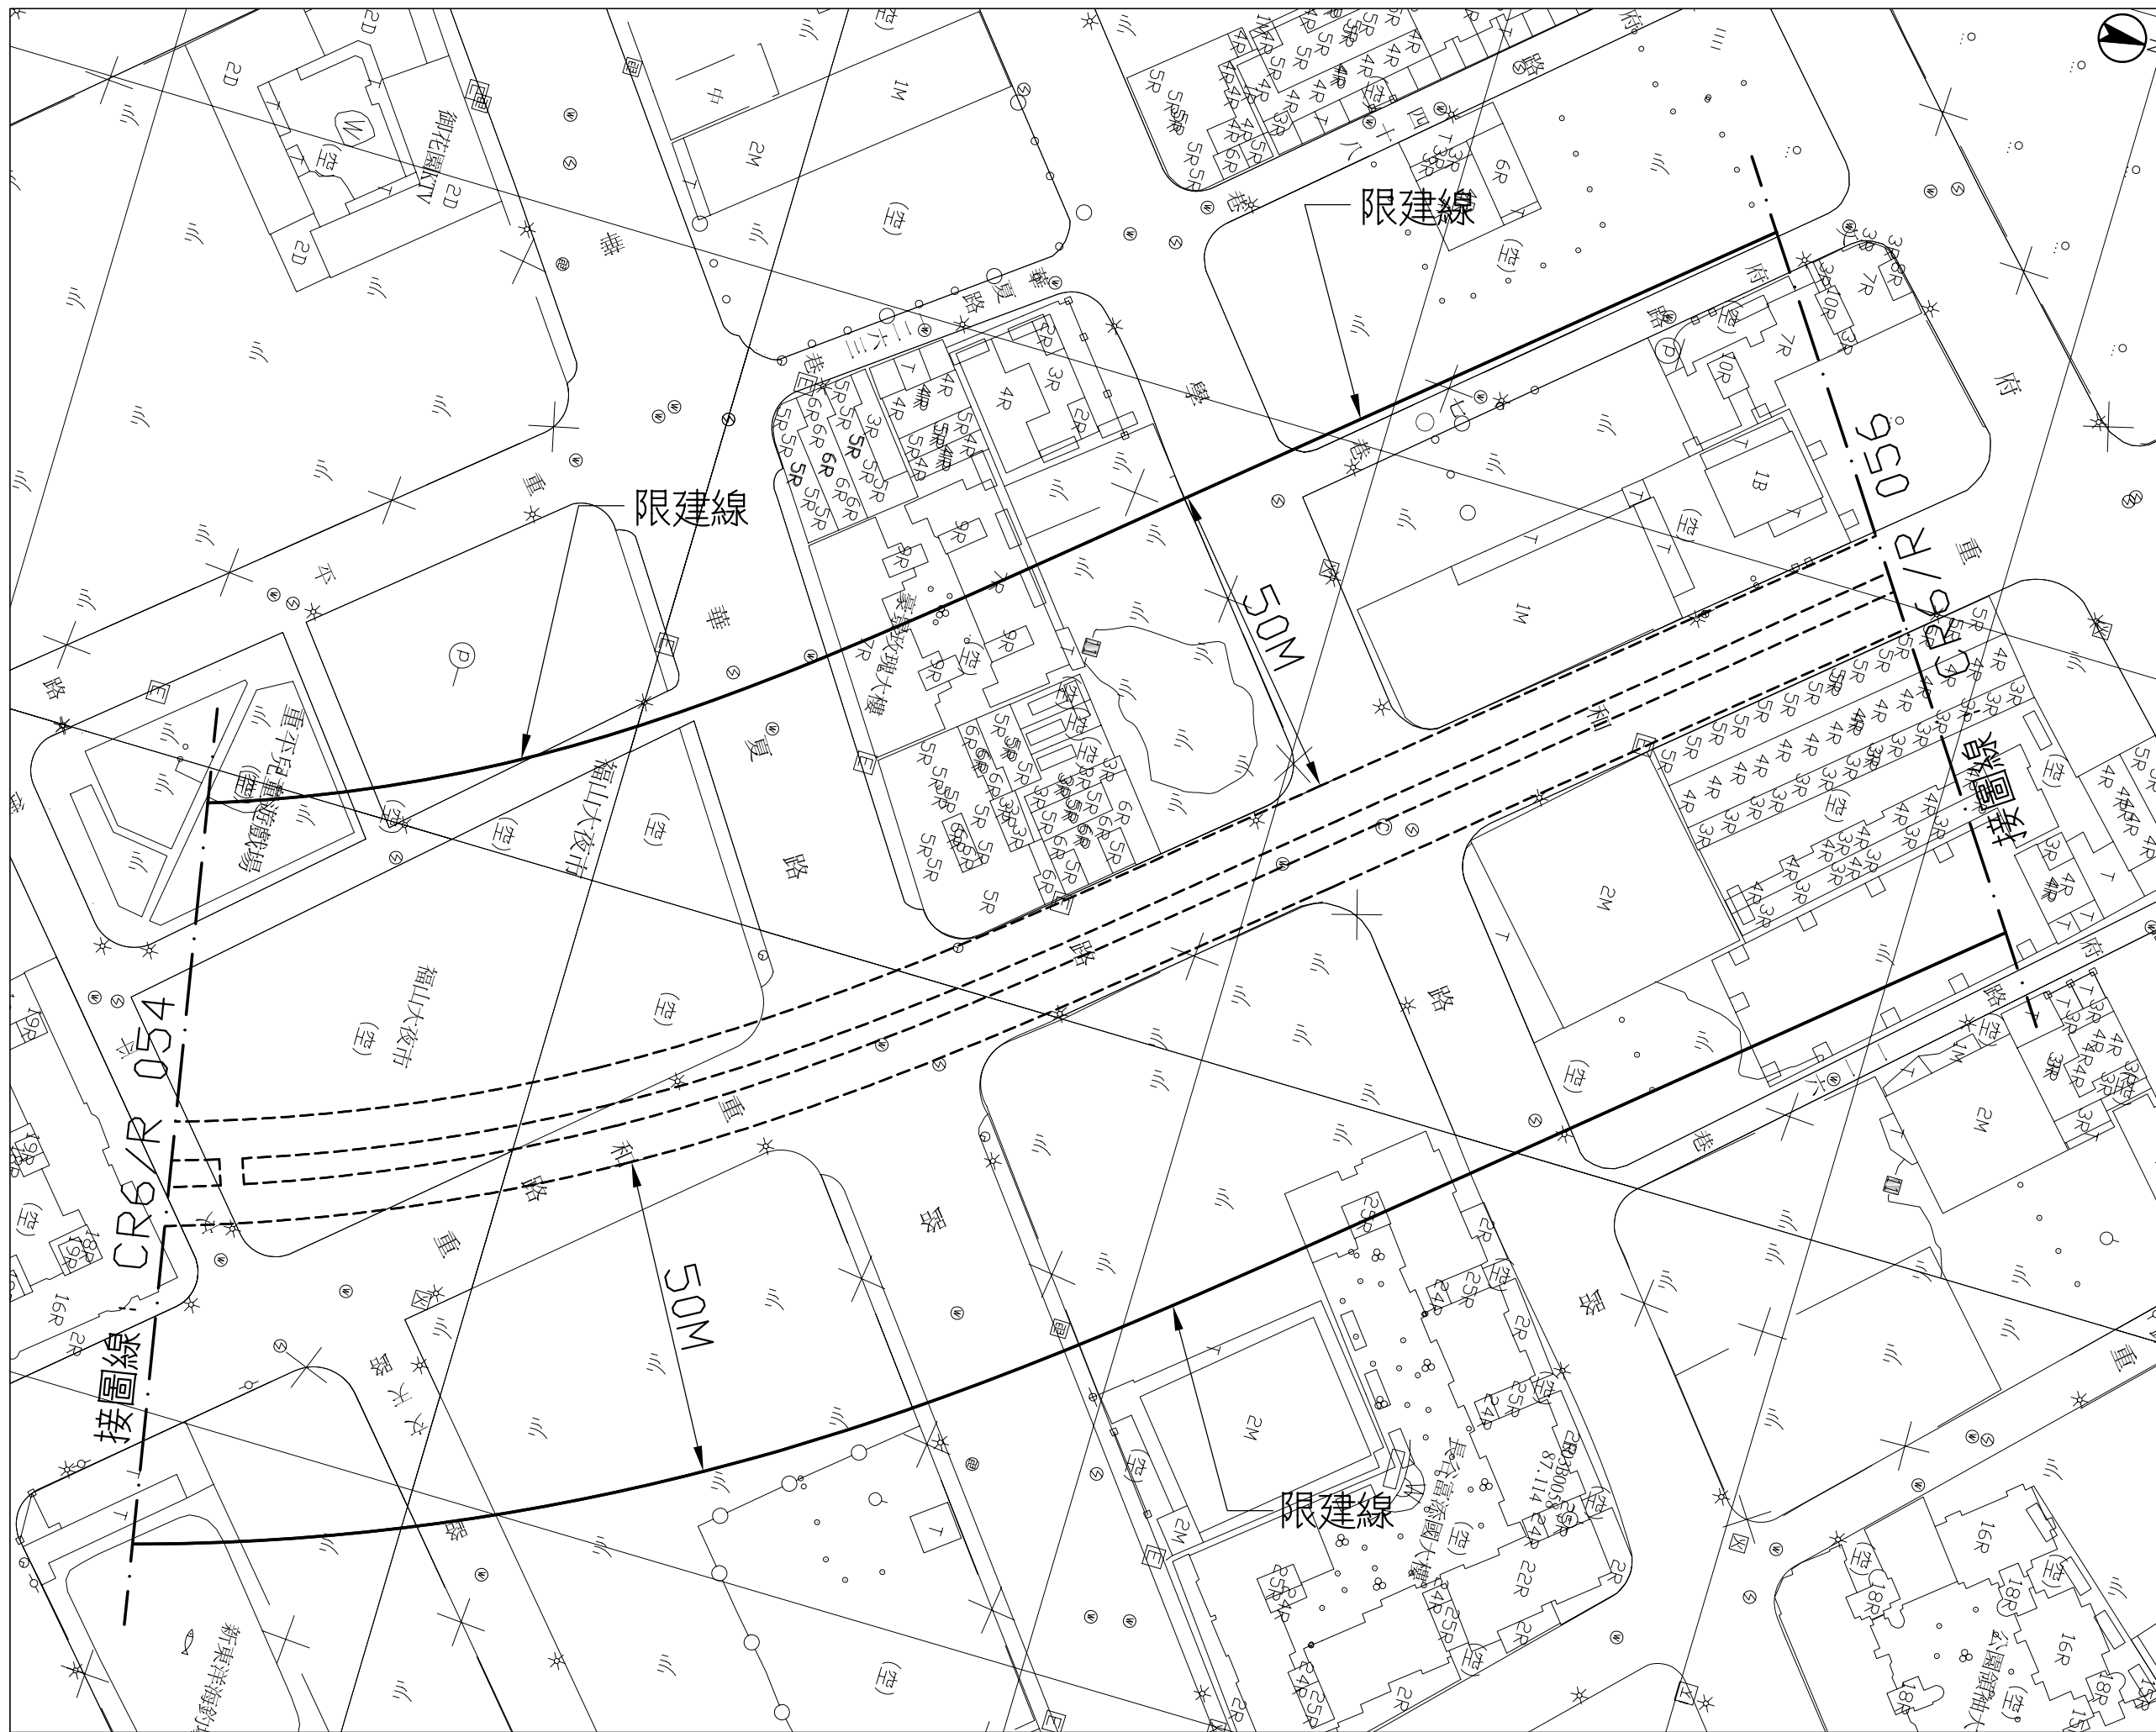

高雄都會區大眾捷運系統 禁建限建範圍地形圖——紅線

比例
SCALE 1/500

生態園區站至左營站
4 之 6