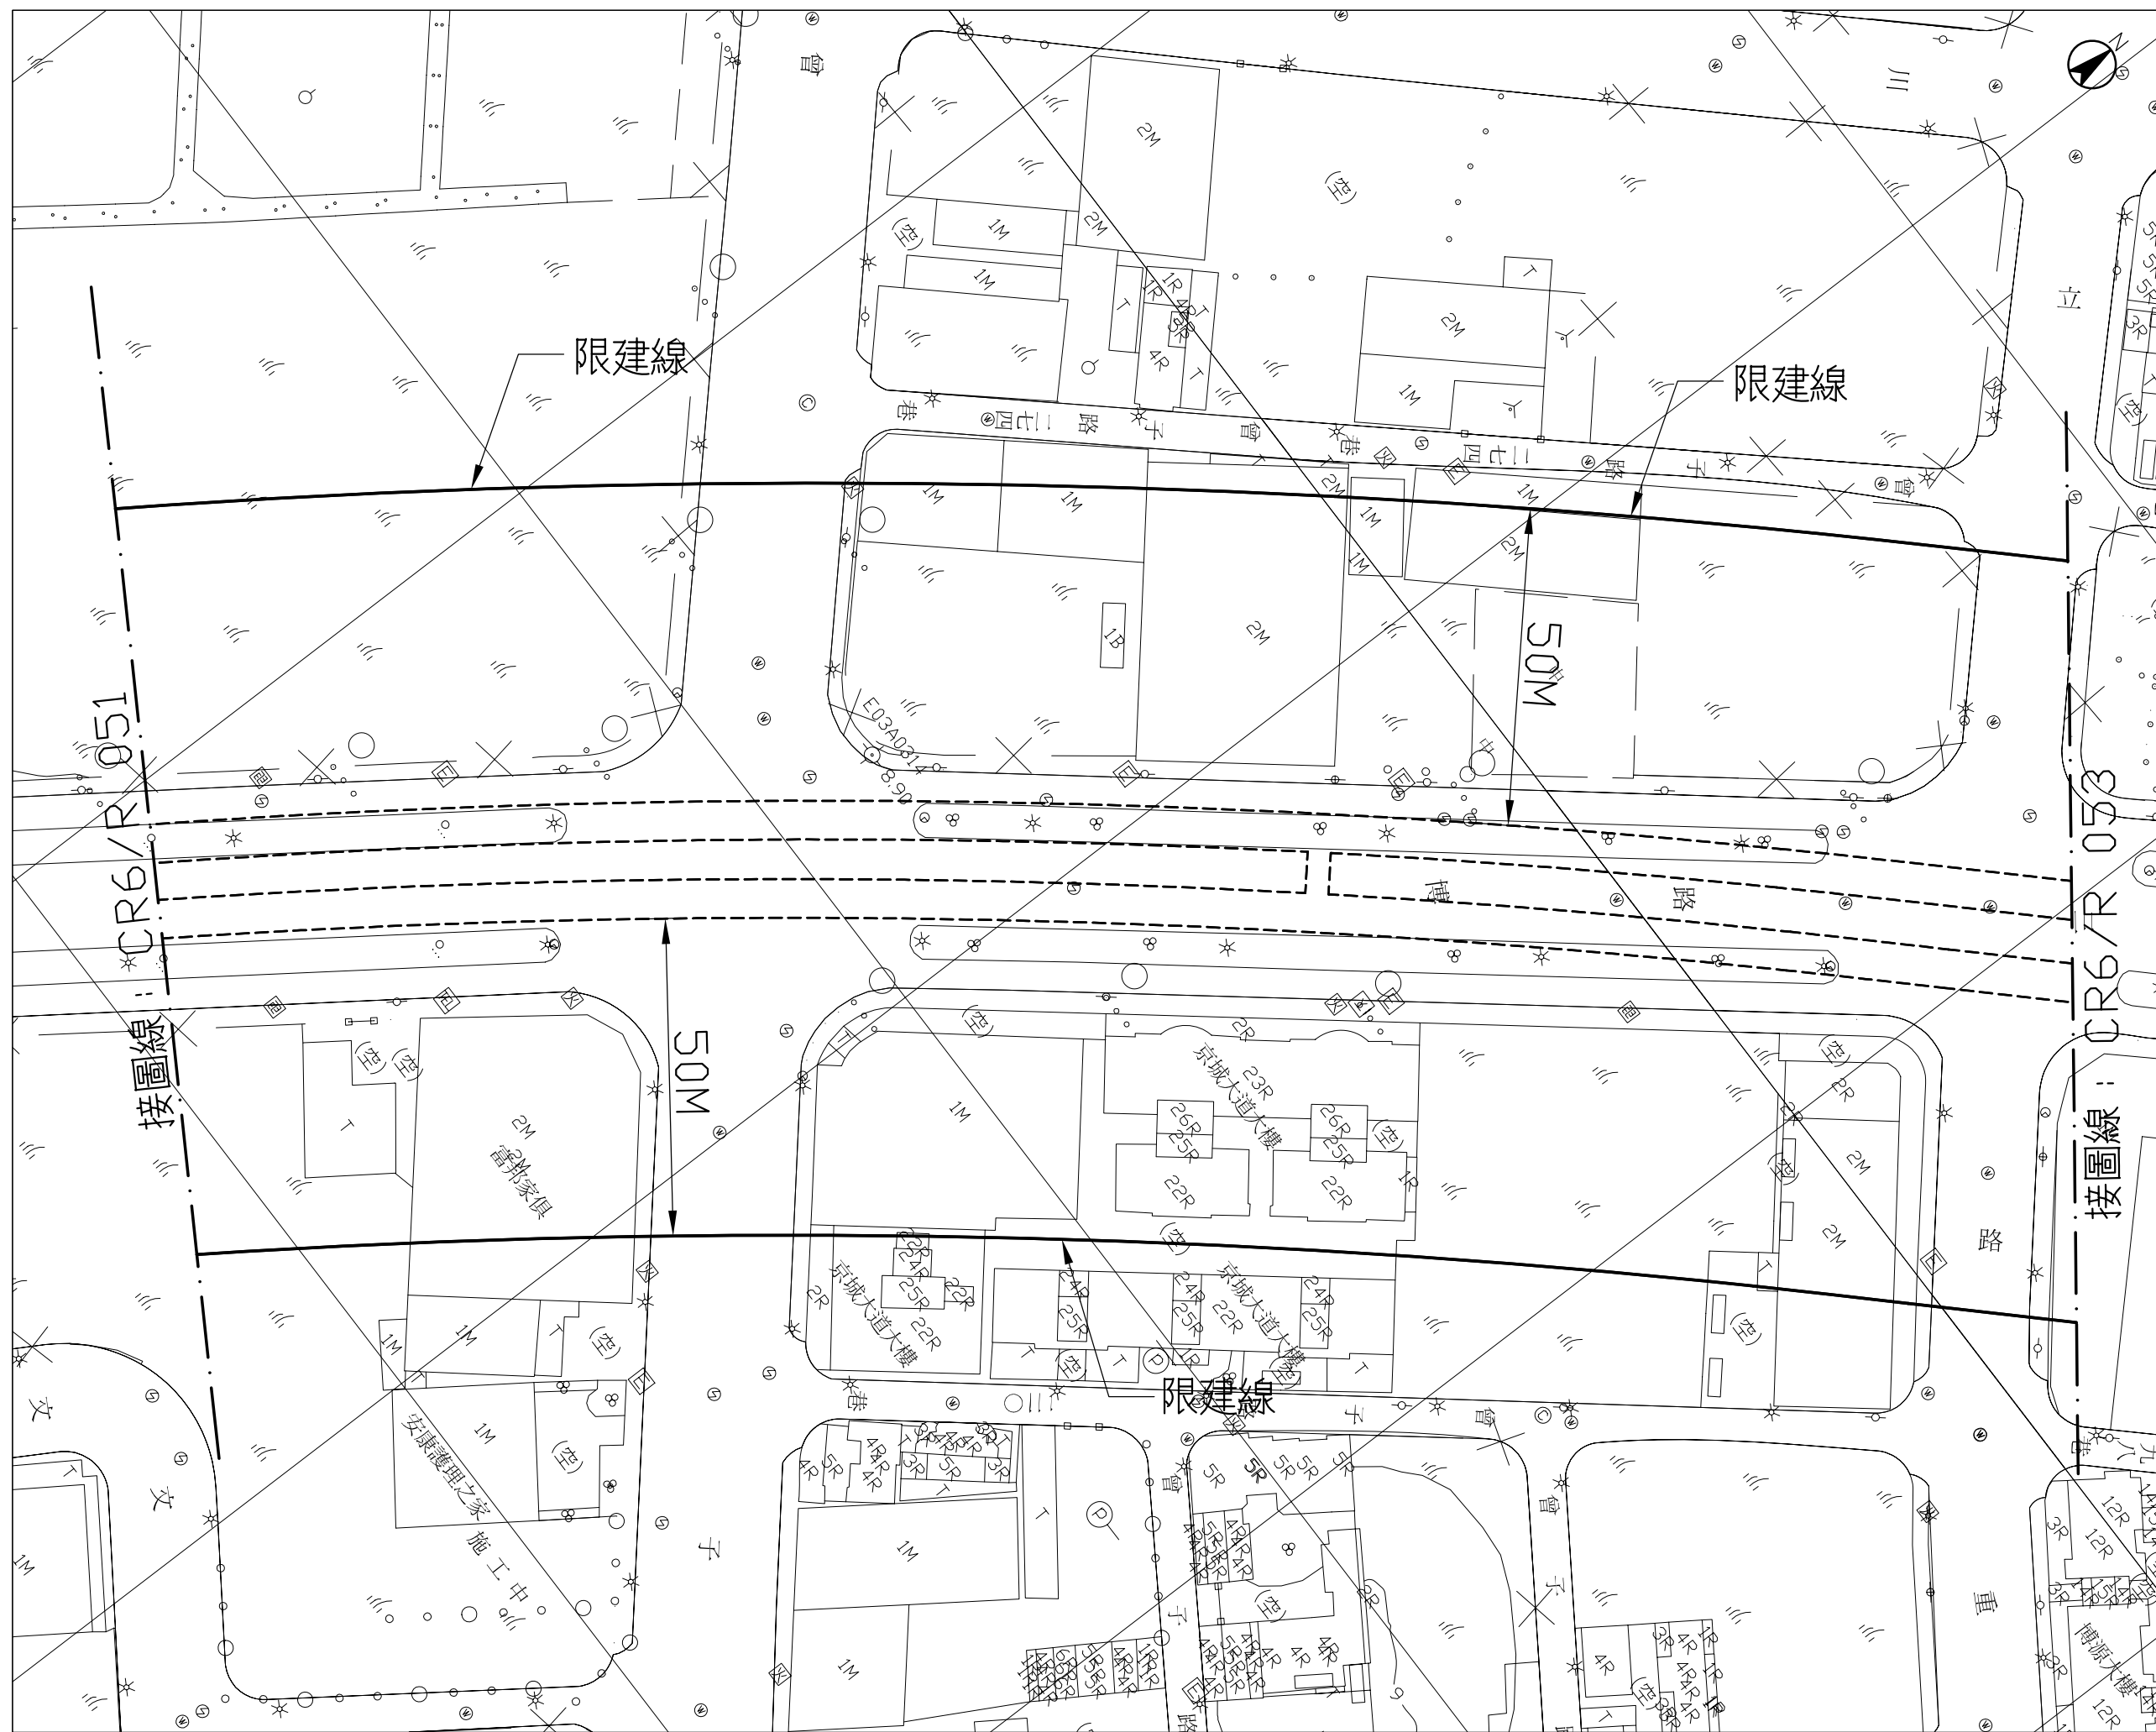

高雄都會區大眾捷運系統 禁建限建範圍地形圖—紅線

比例
SCALE 1/500
0 10 20 30 40

生態園區站至左營站
1 之 6