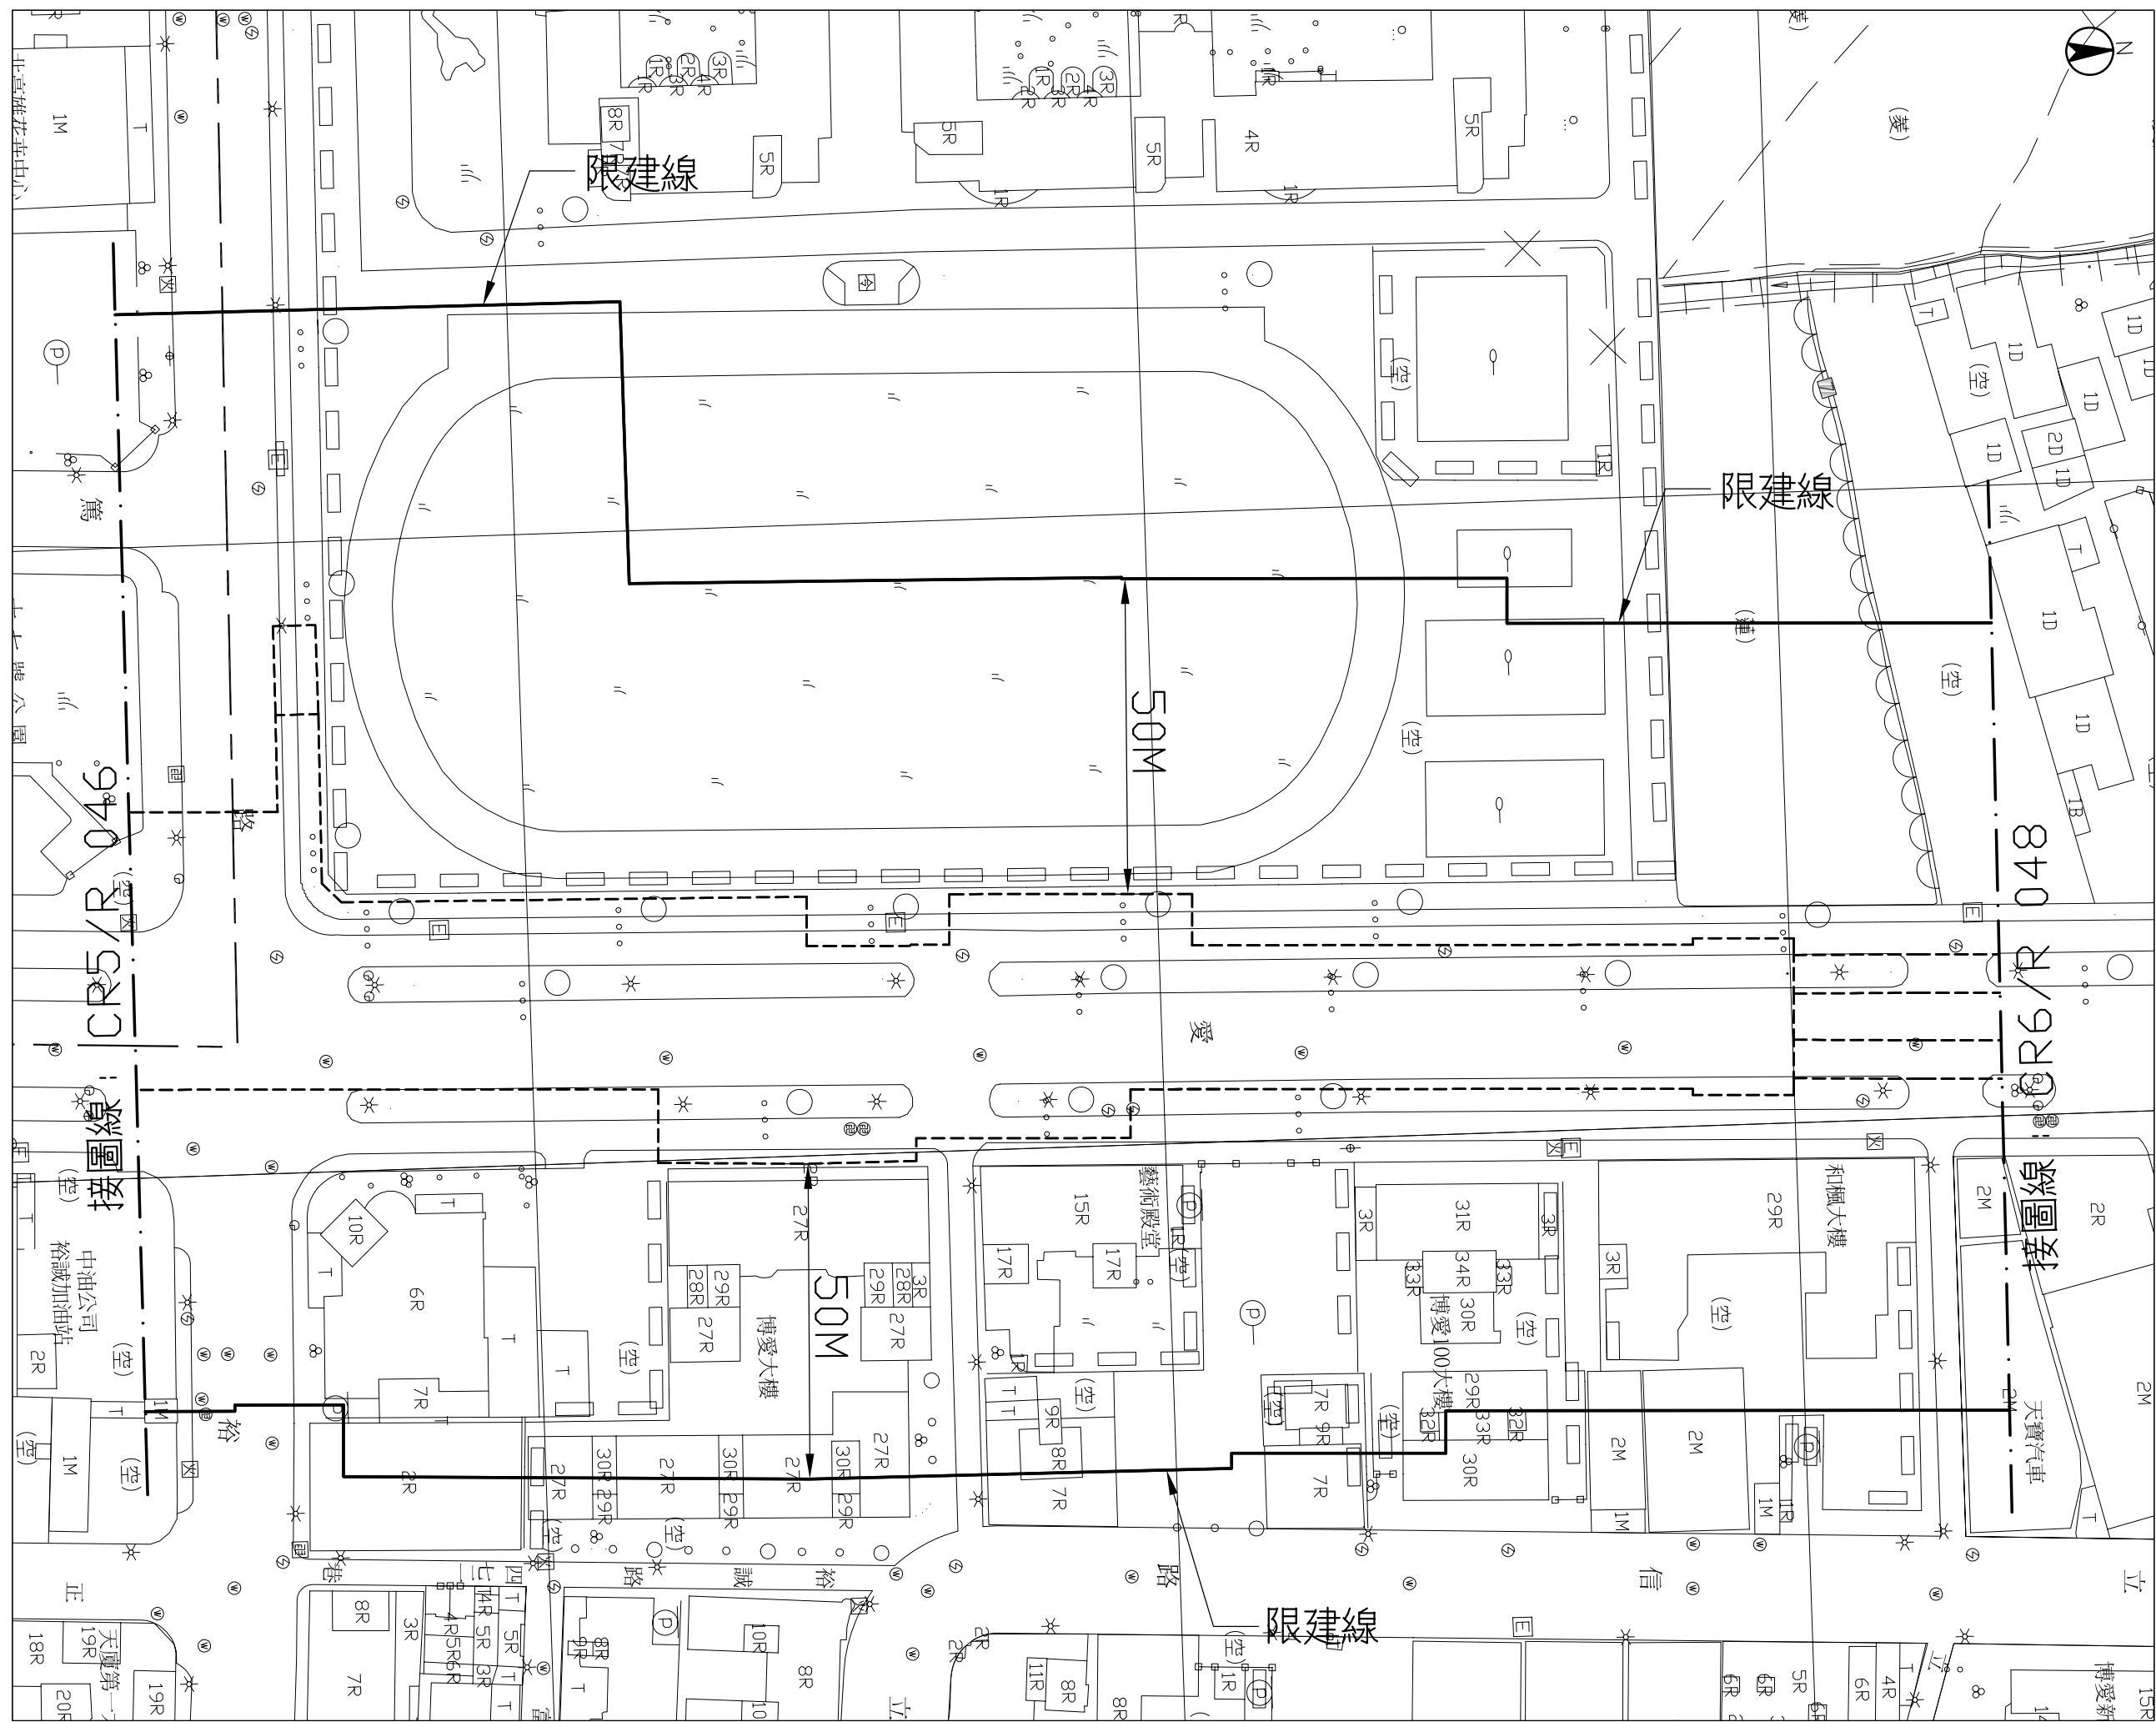

高雄都會區大眾捷運系統 禁建限建範圍地形圖——紅線

凹子底站至巨蛋站
4 之 4