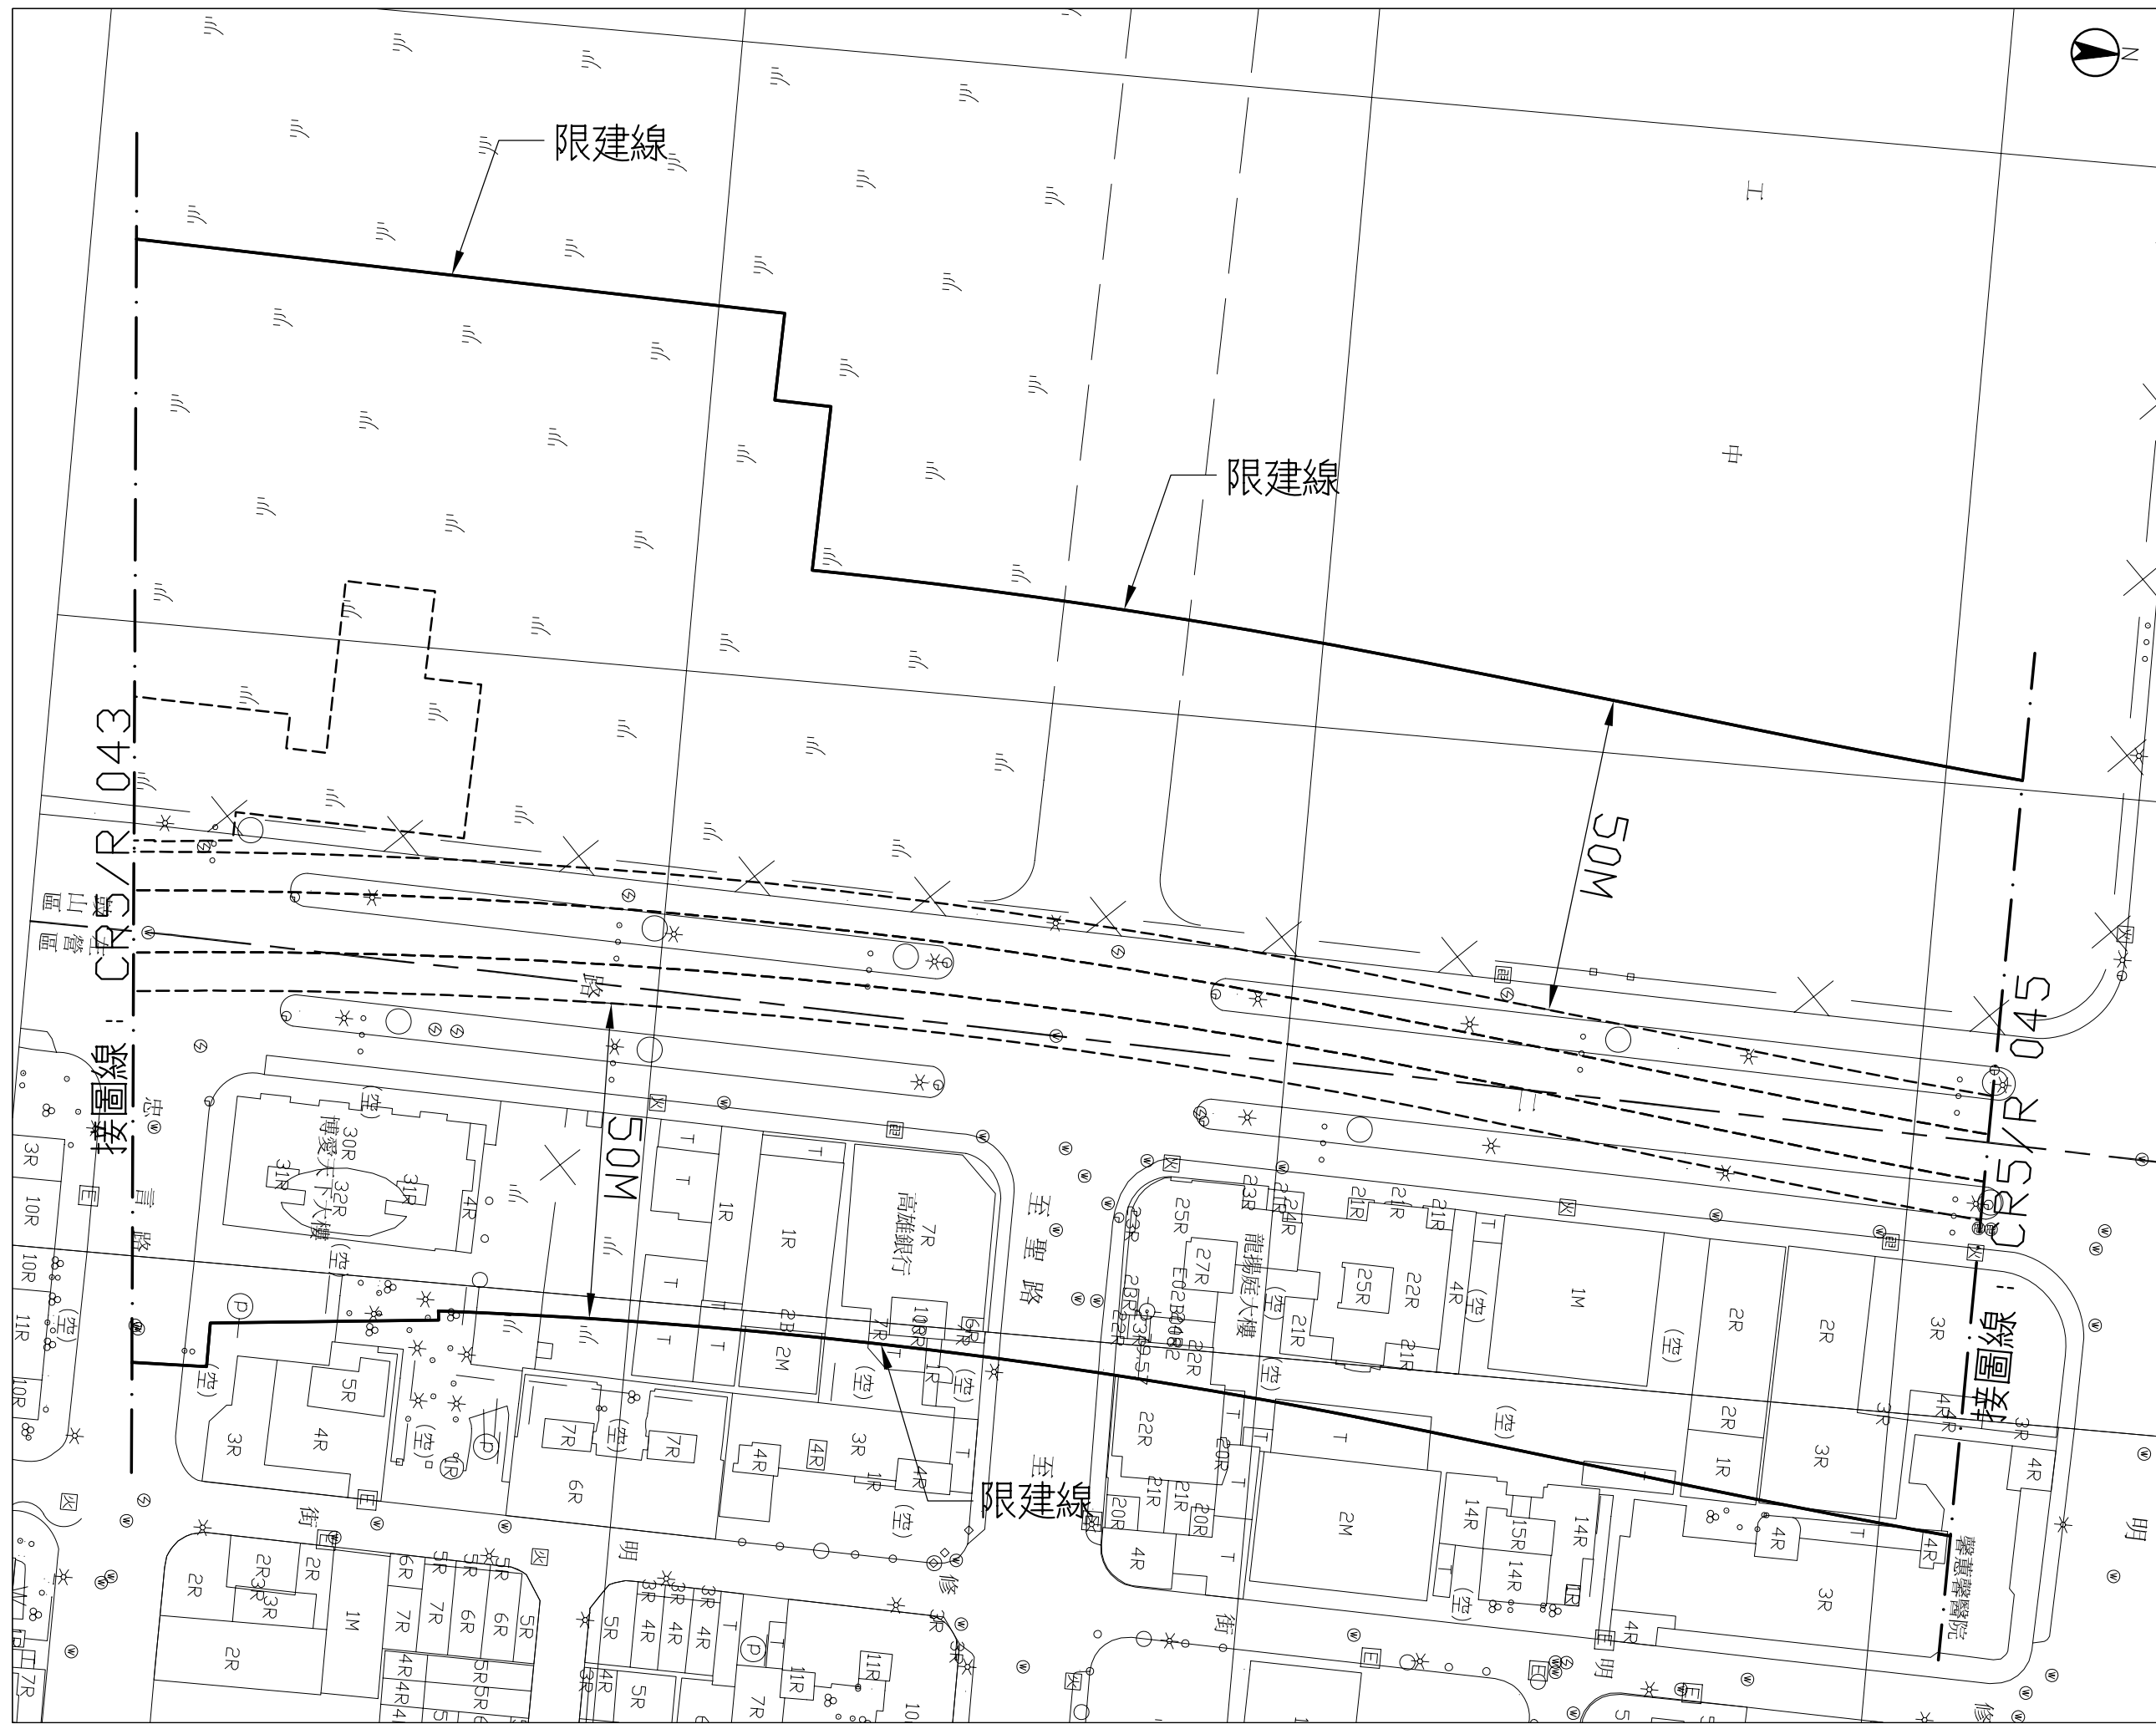

高雄都會區大眾捷運系統 禁建限建範圍地形圖——紅線

凹子底站至巨蛋站
1 之 4