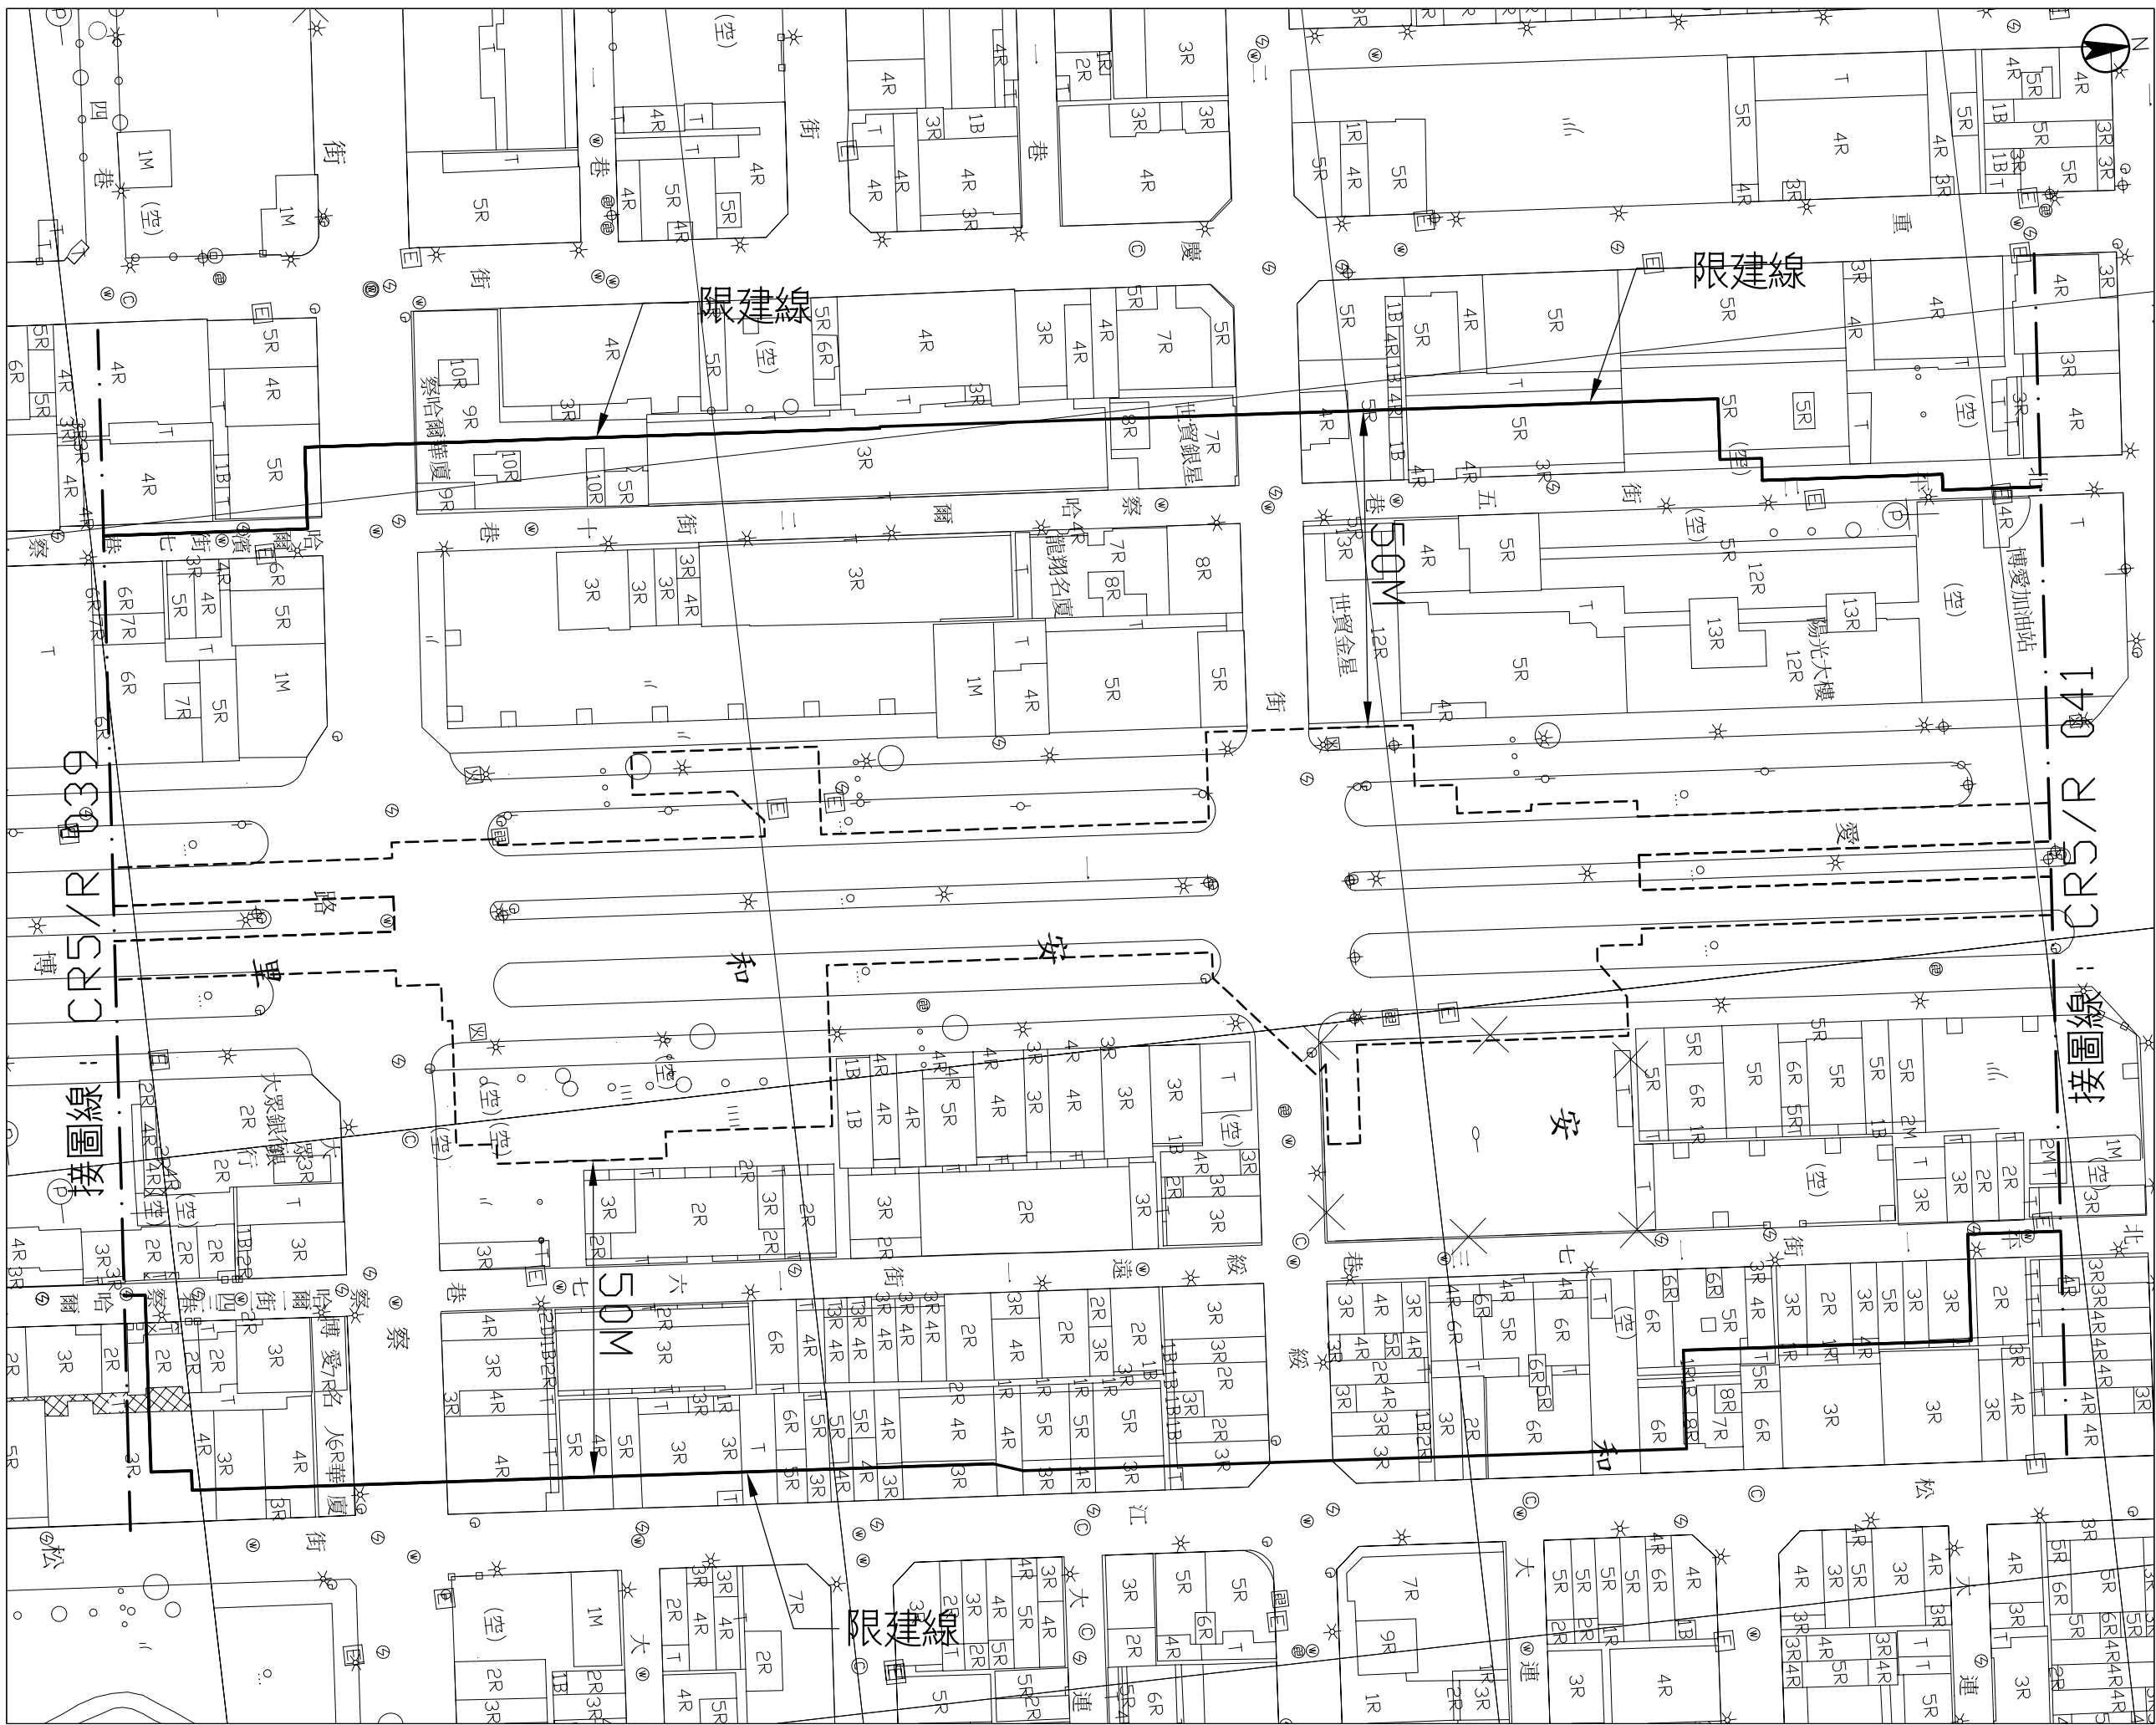

高雄都會區大眾捷運系統 禁建限建範圍地形圖——紅線

高雄車站至後驛站
3 之 3