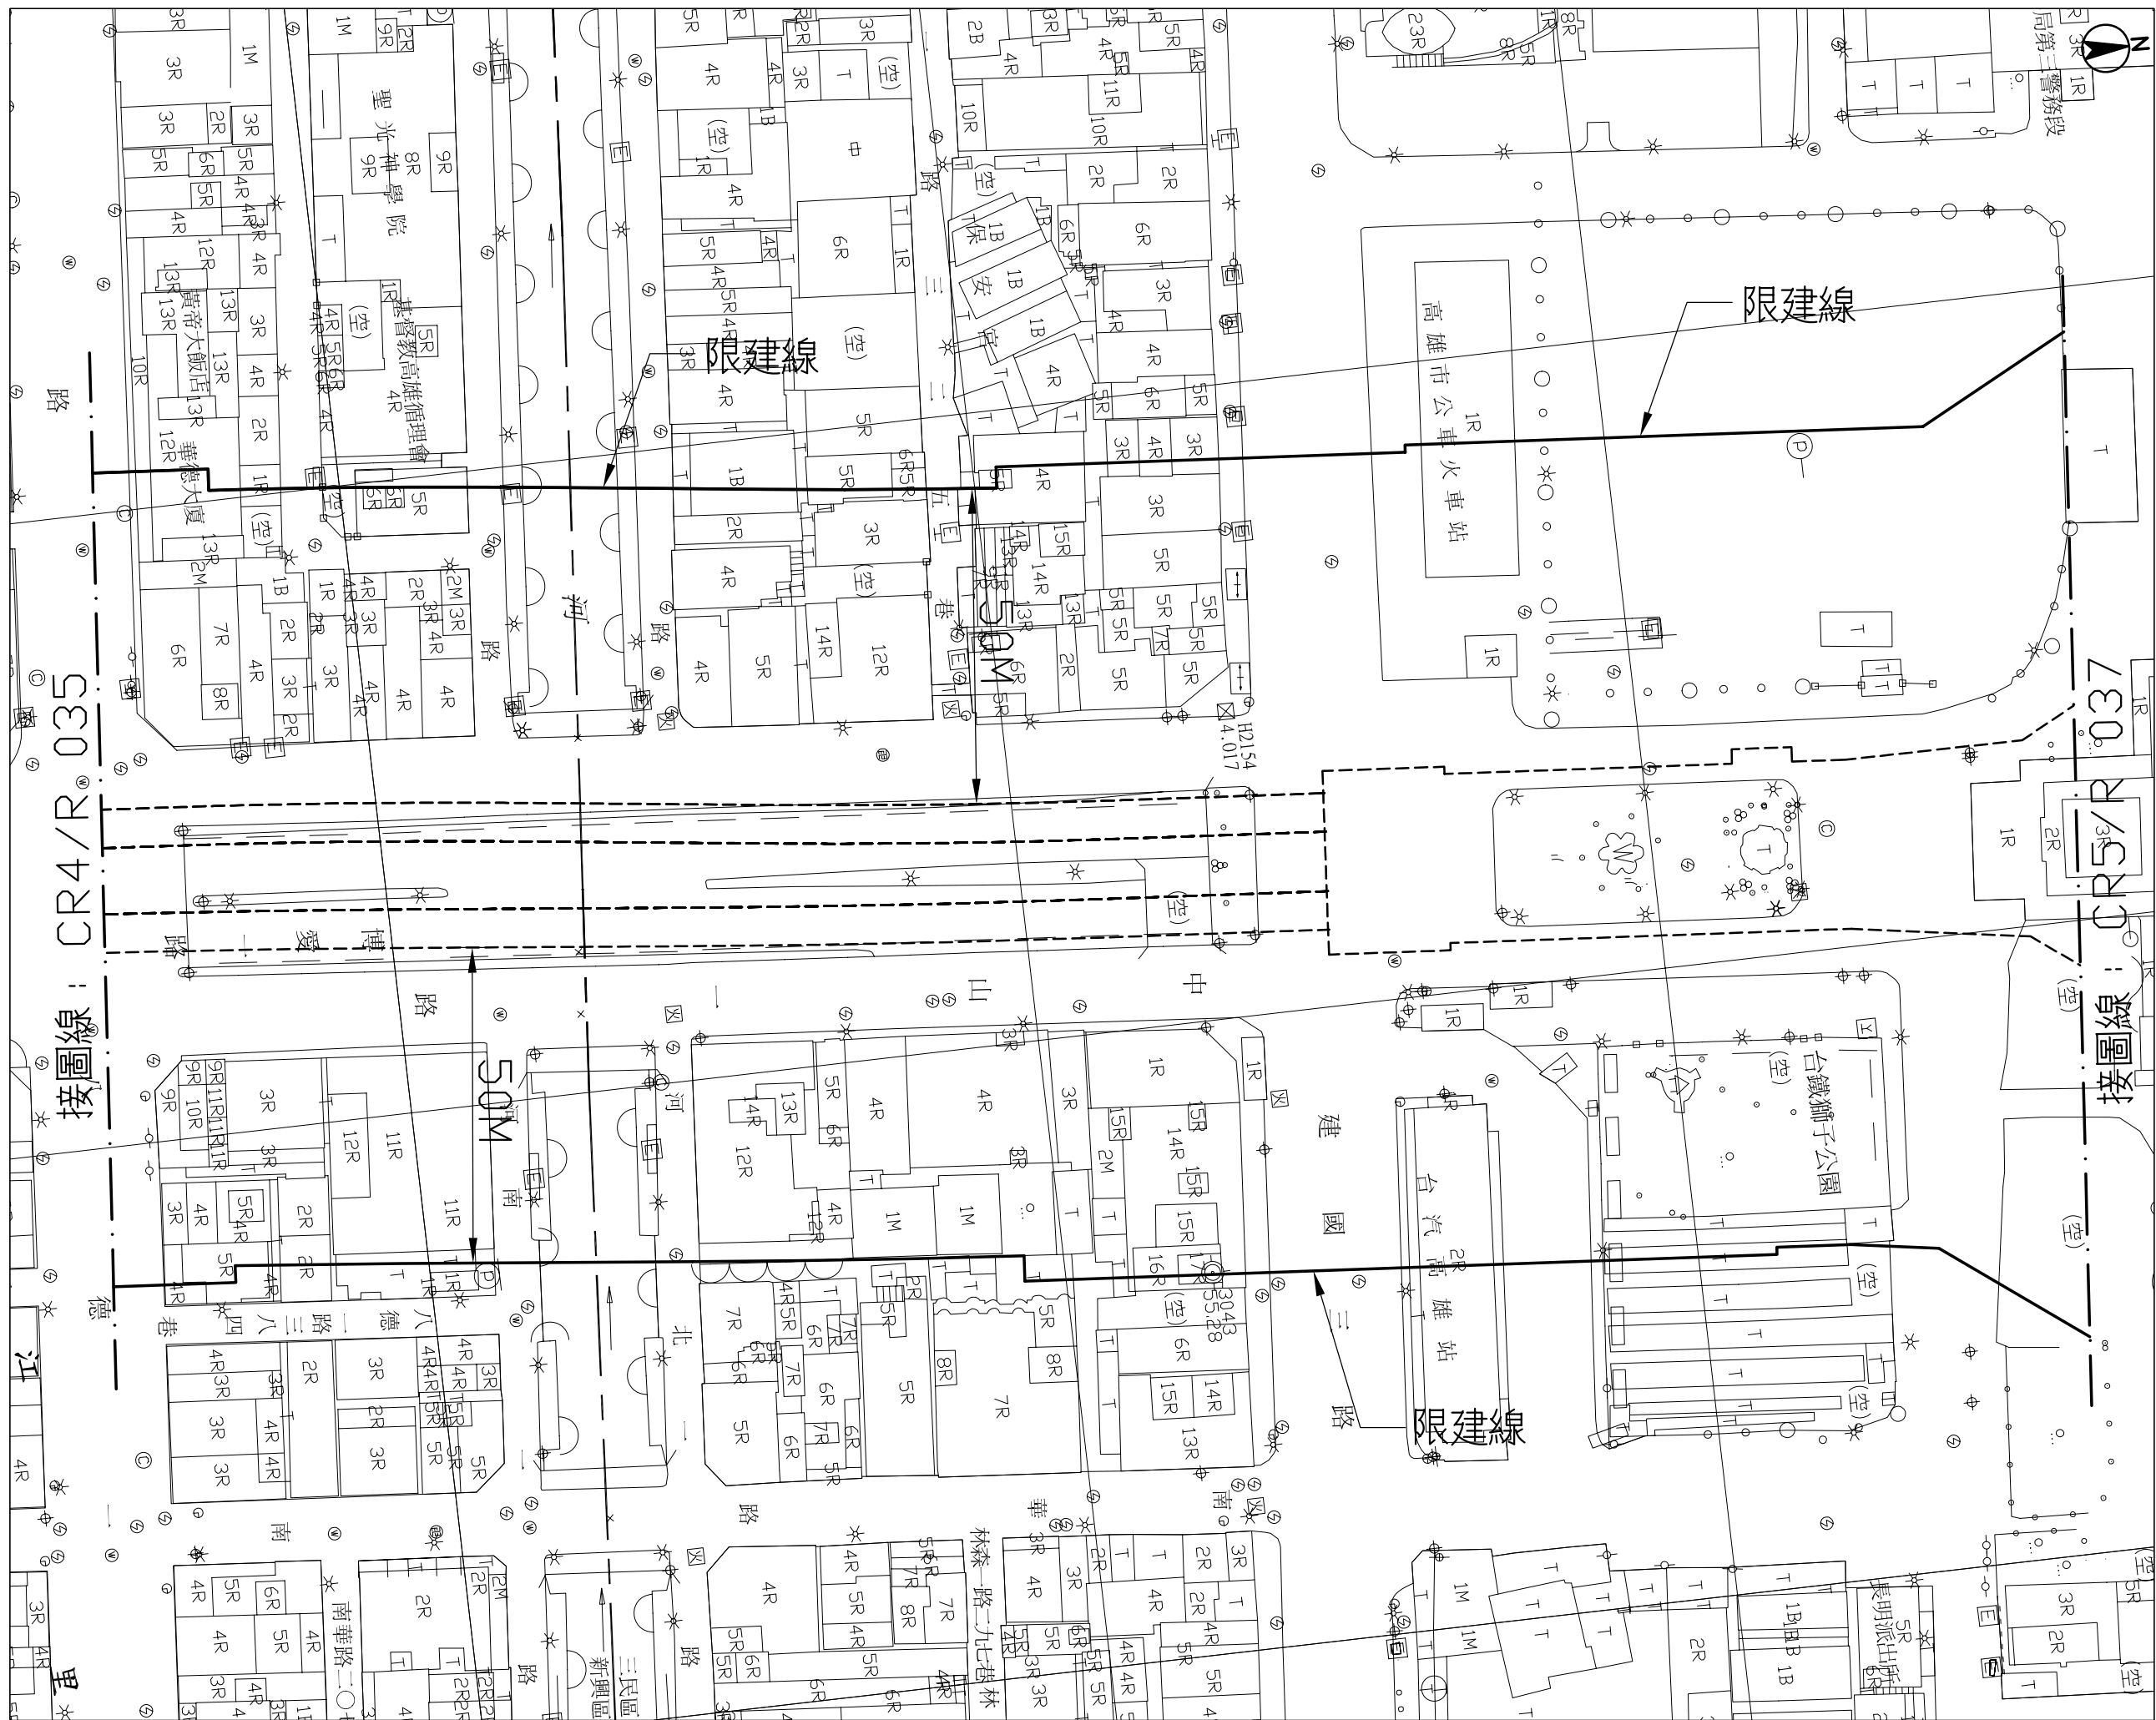

# 高雄都會區大眾捷運系統 禁建限建範圍地形圖——紅線

美麗島站至高雄車站  
2之3