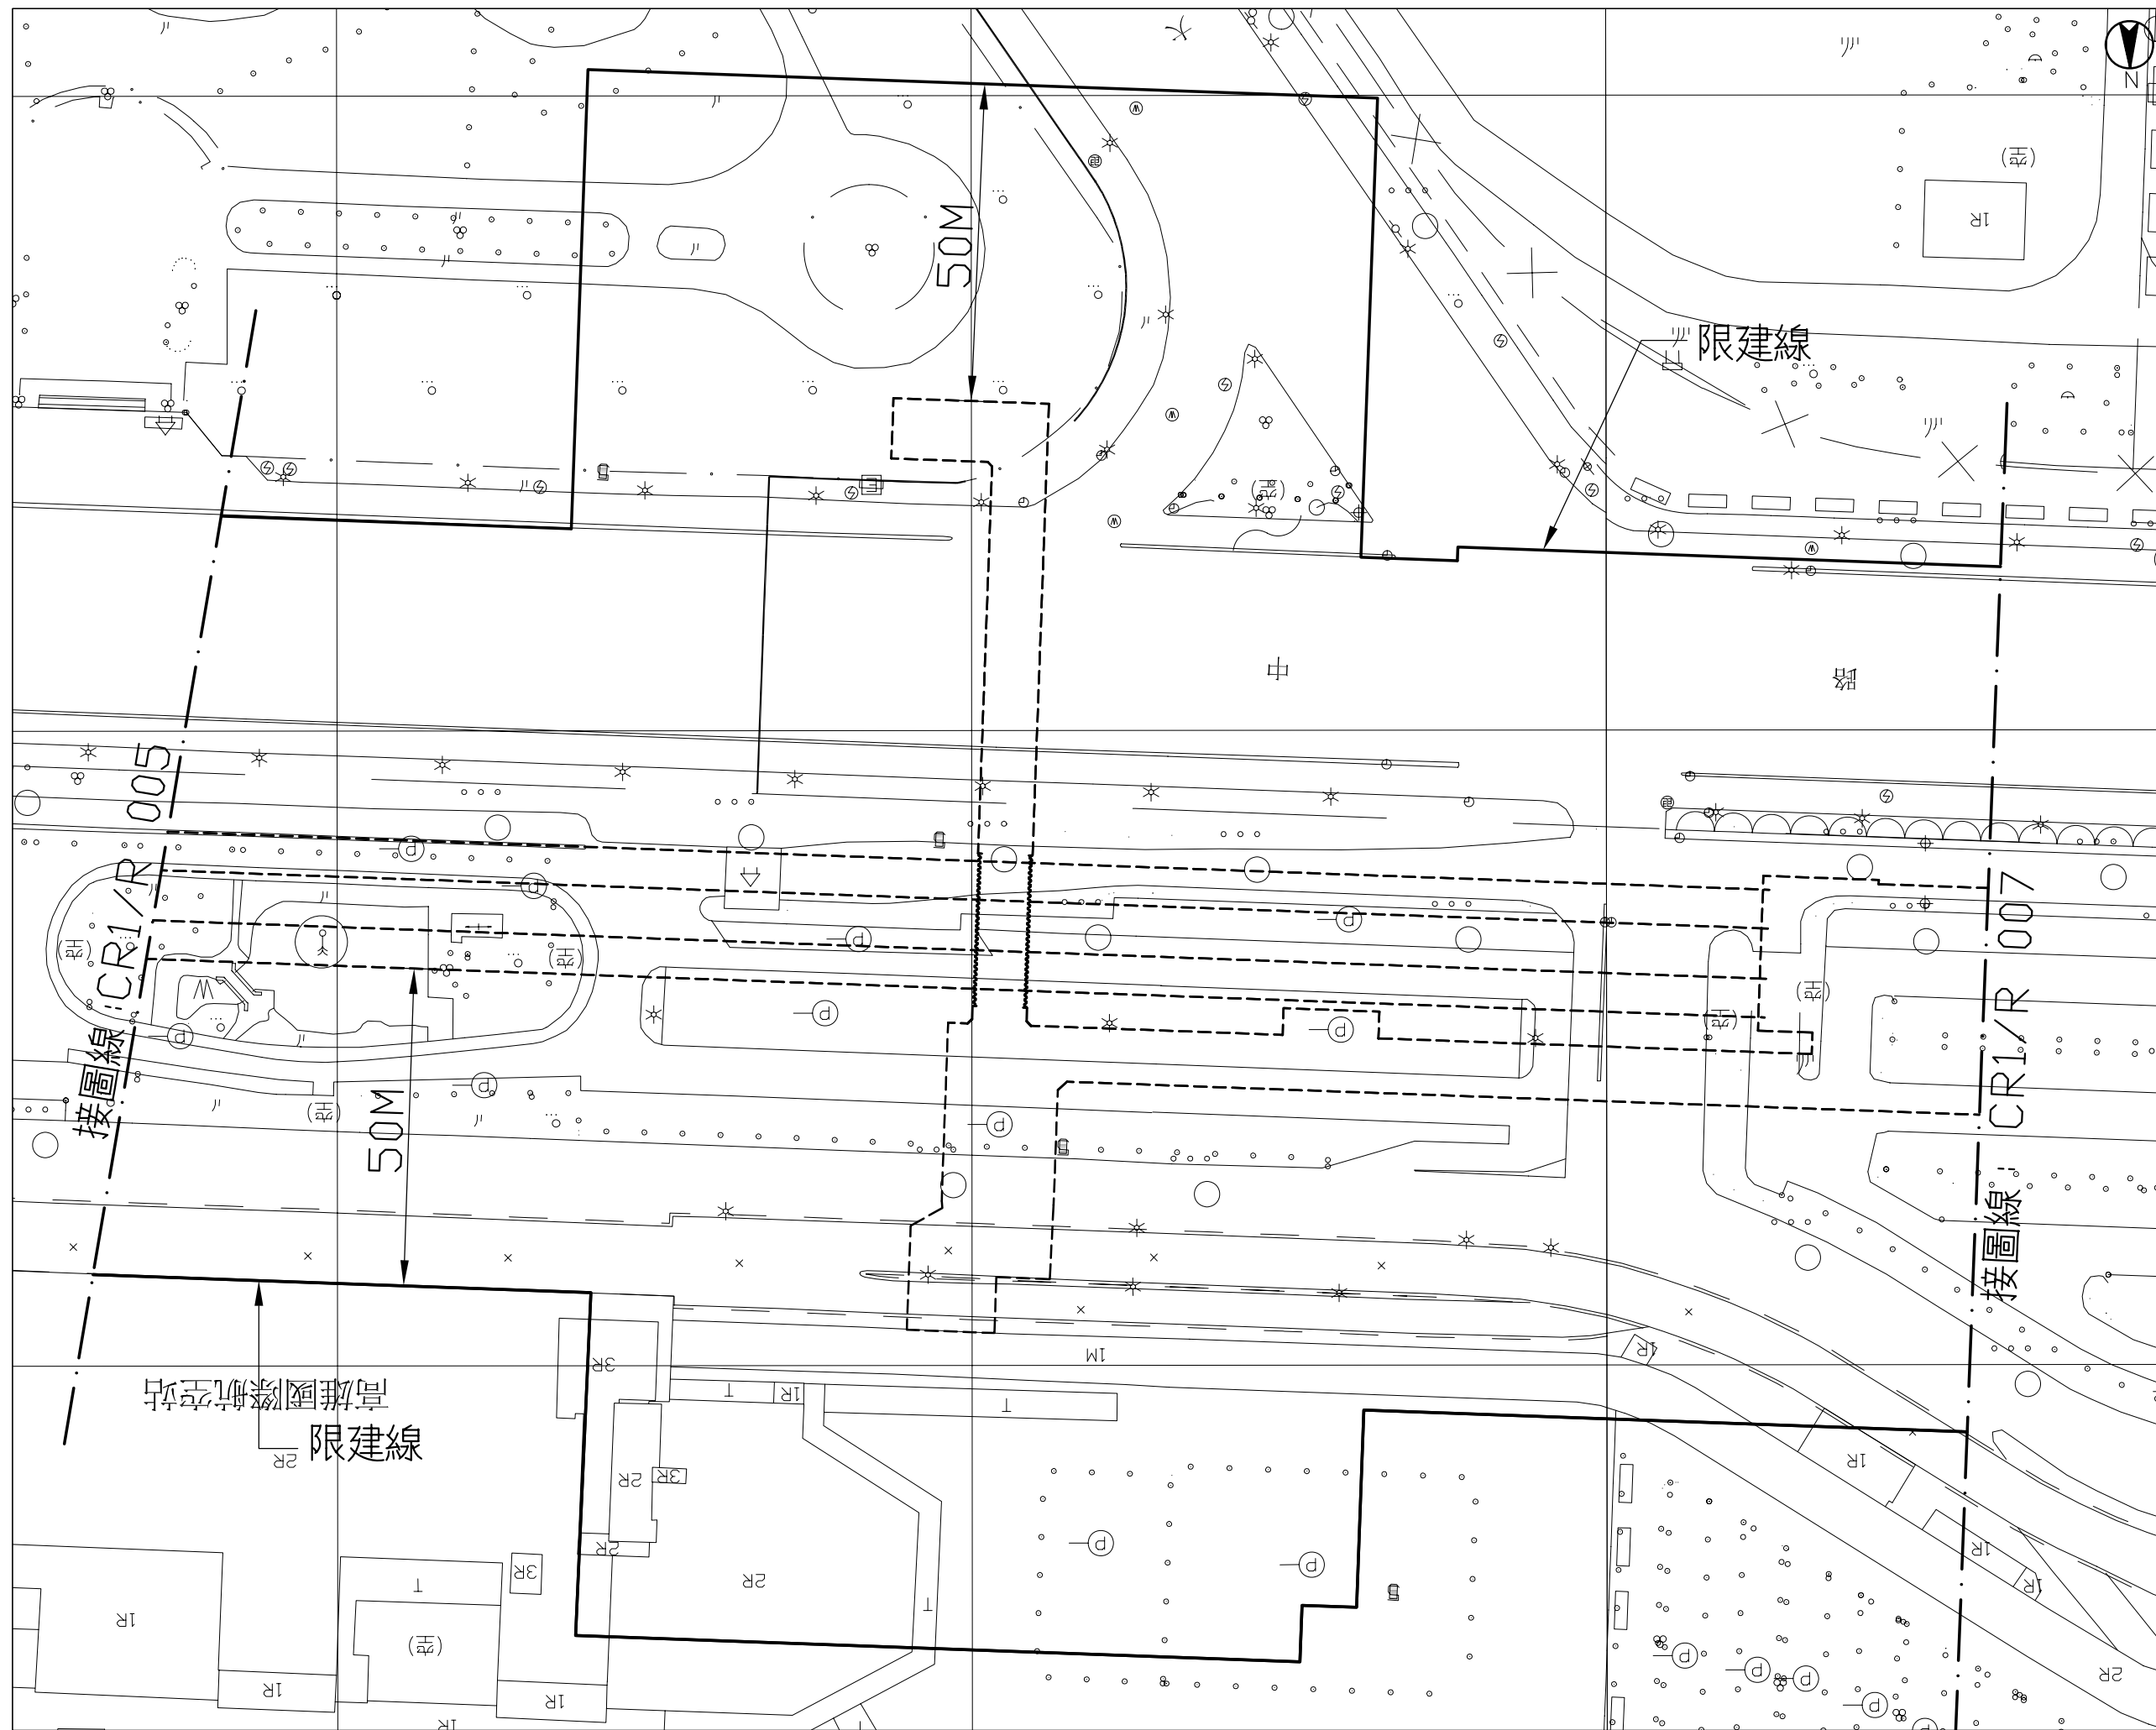

高雄都會區大眾捷運系統 禁建限建範圍地形圖——紅線

比例
SCALE 1/500

小港站至國際機場站
6 之 7