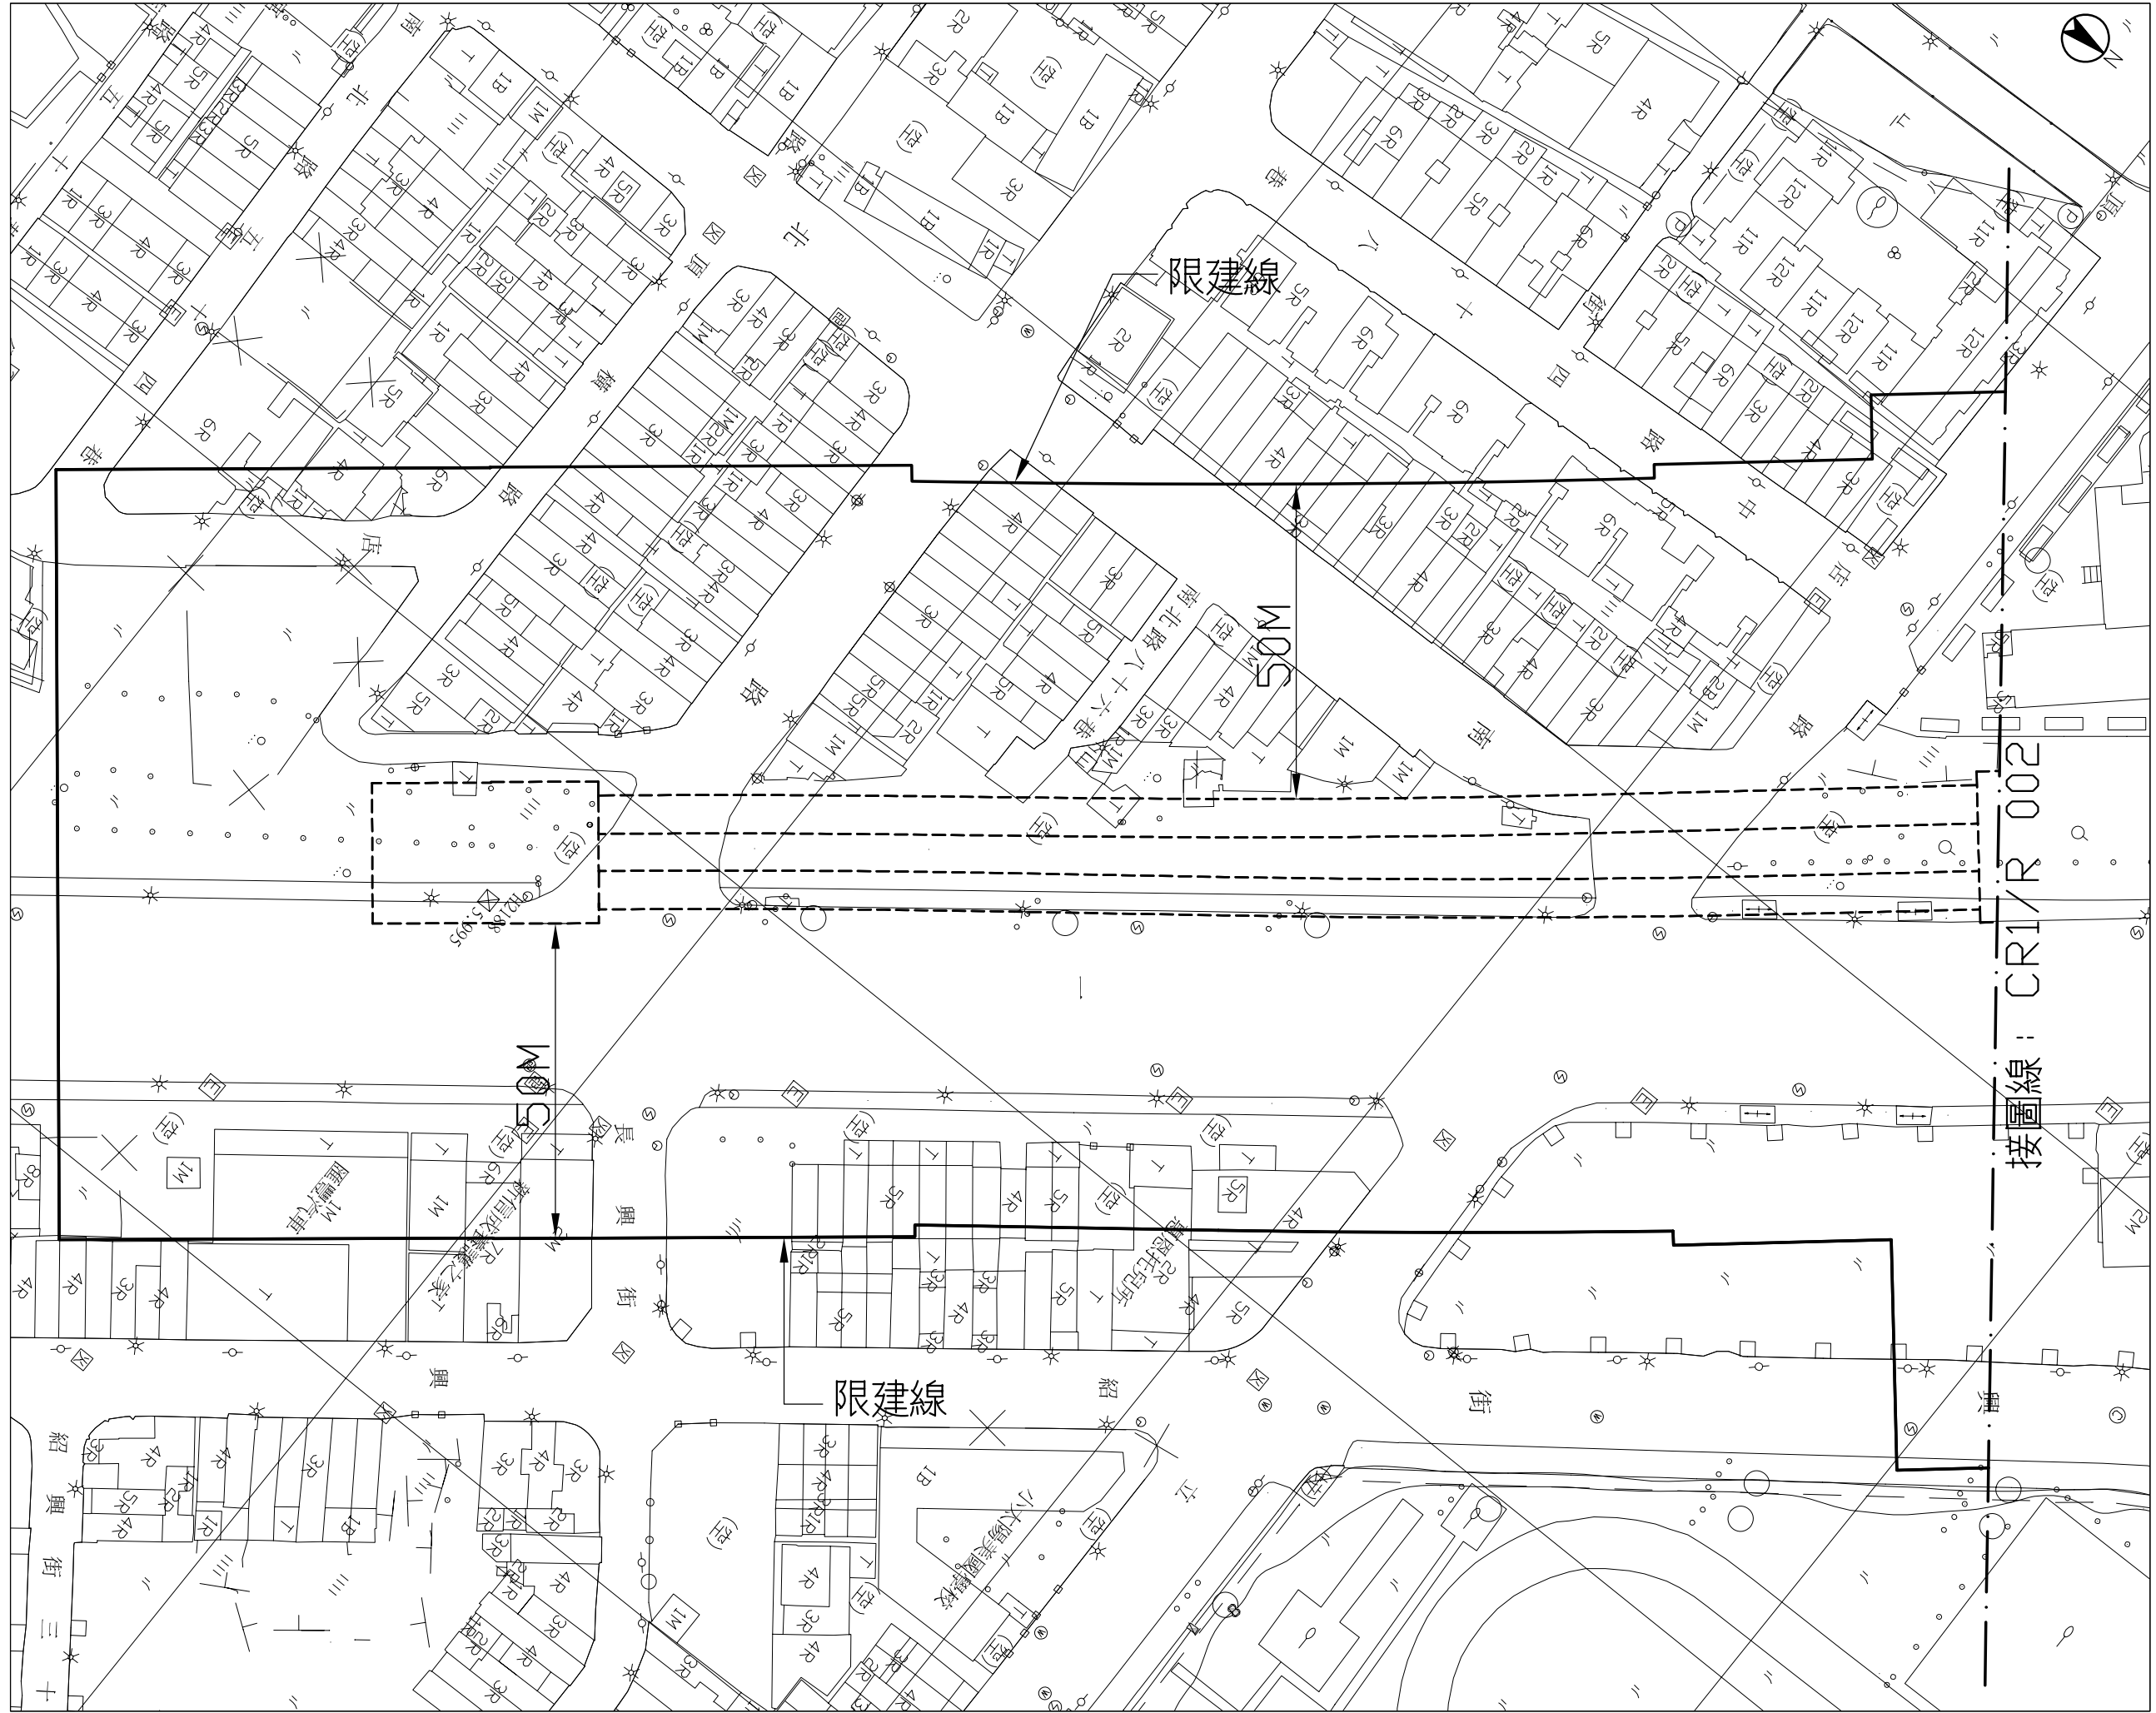

高雄都會區大眾捷運系統 紅線 禁建限建範圍地形圖

比例
SCALE 1/500
0 10 20 30 40

小港站至國際機場站
1 之 7