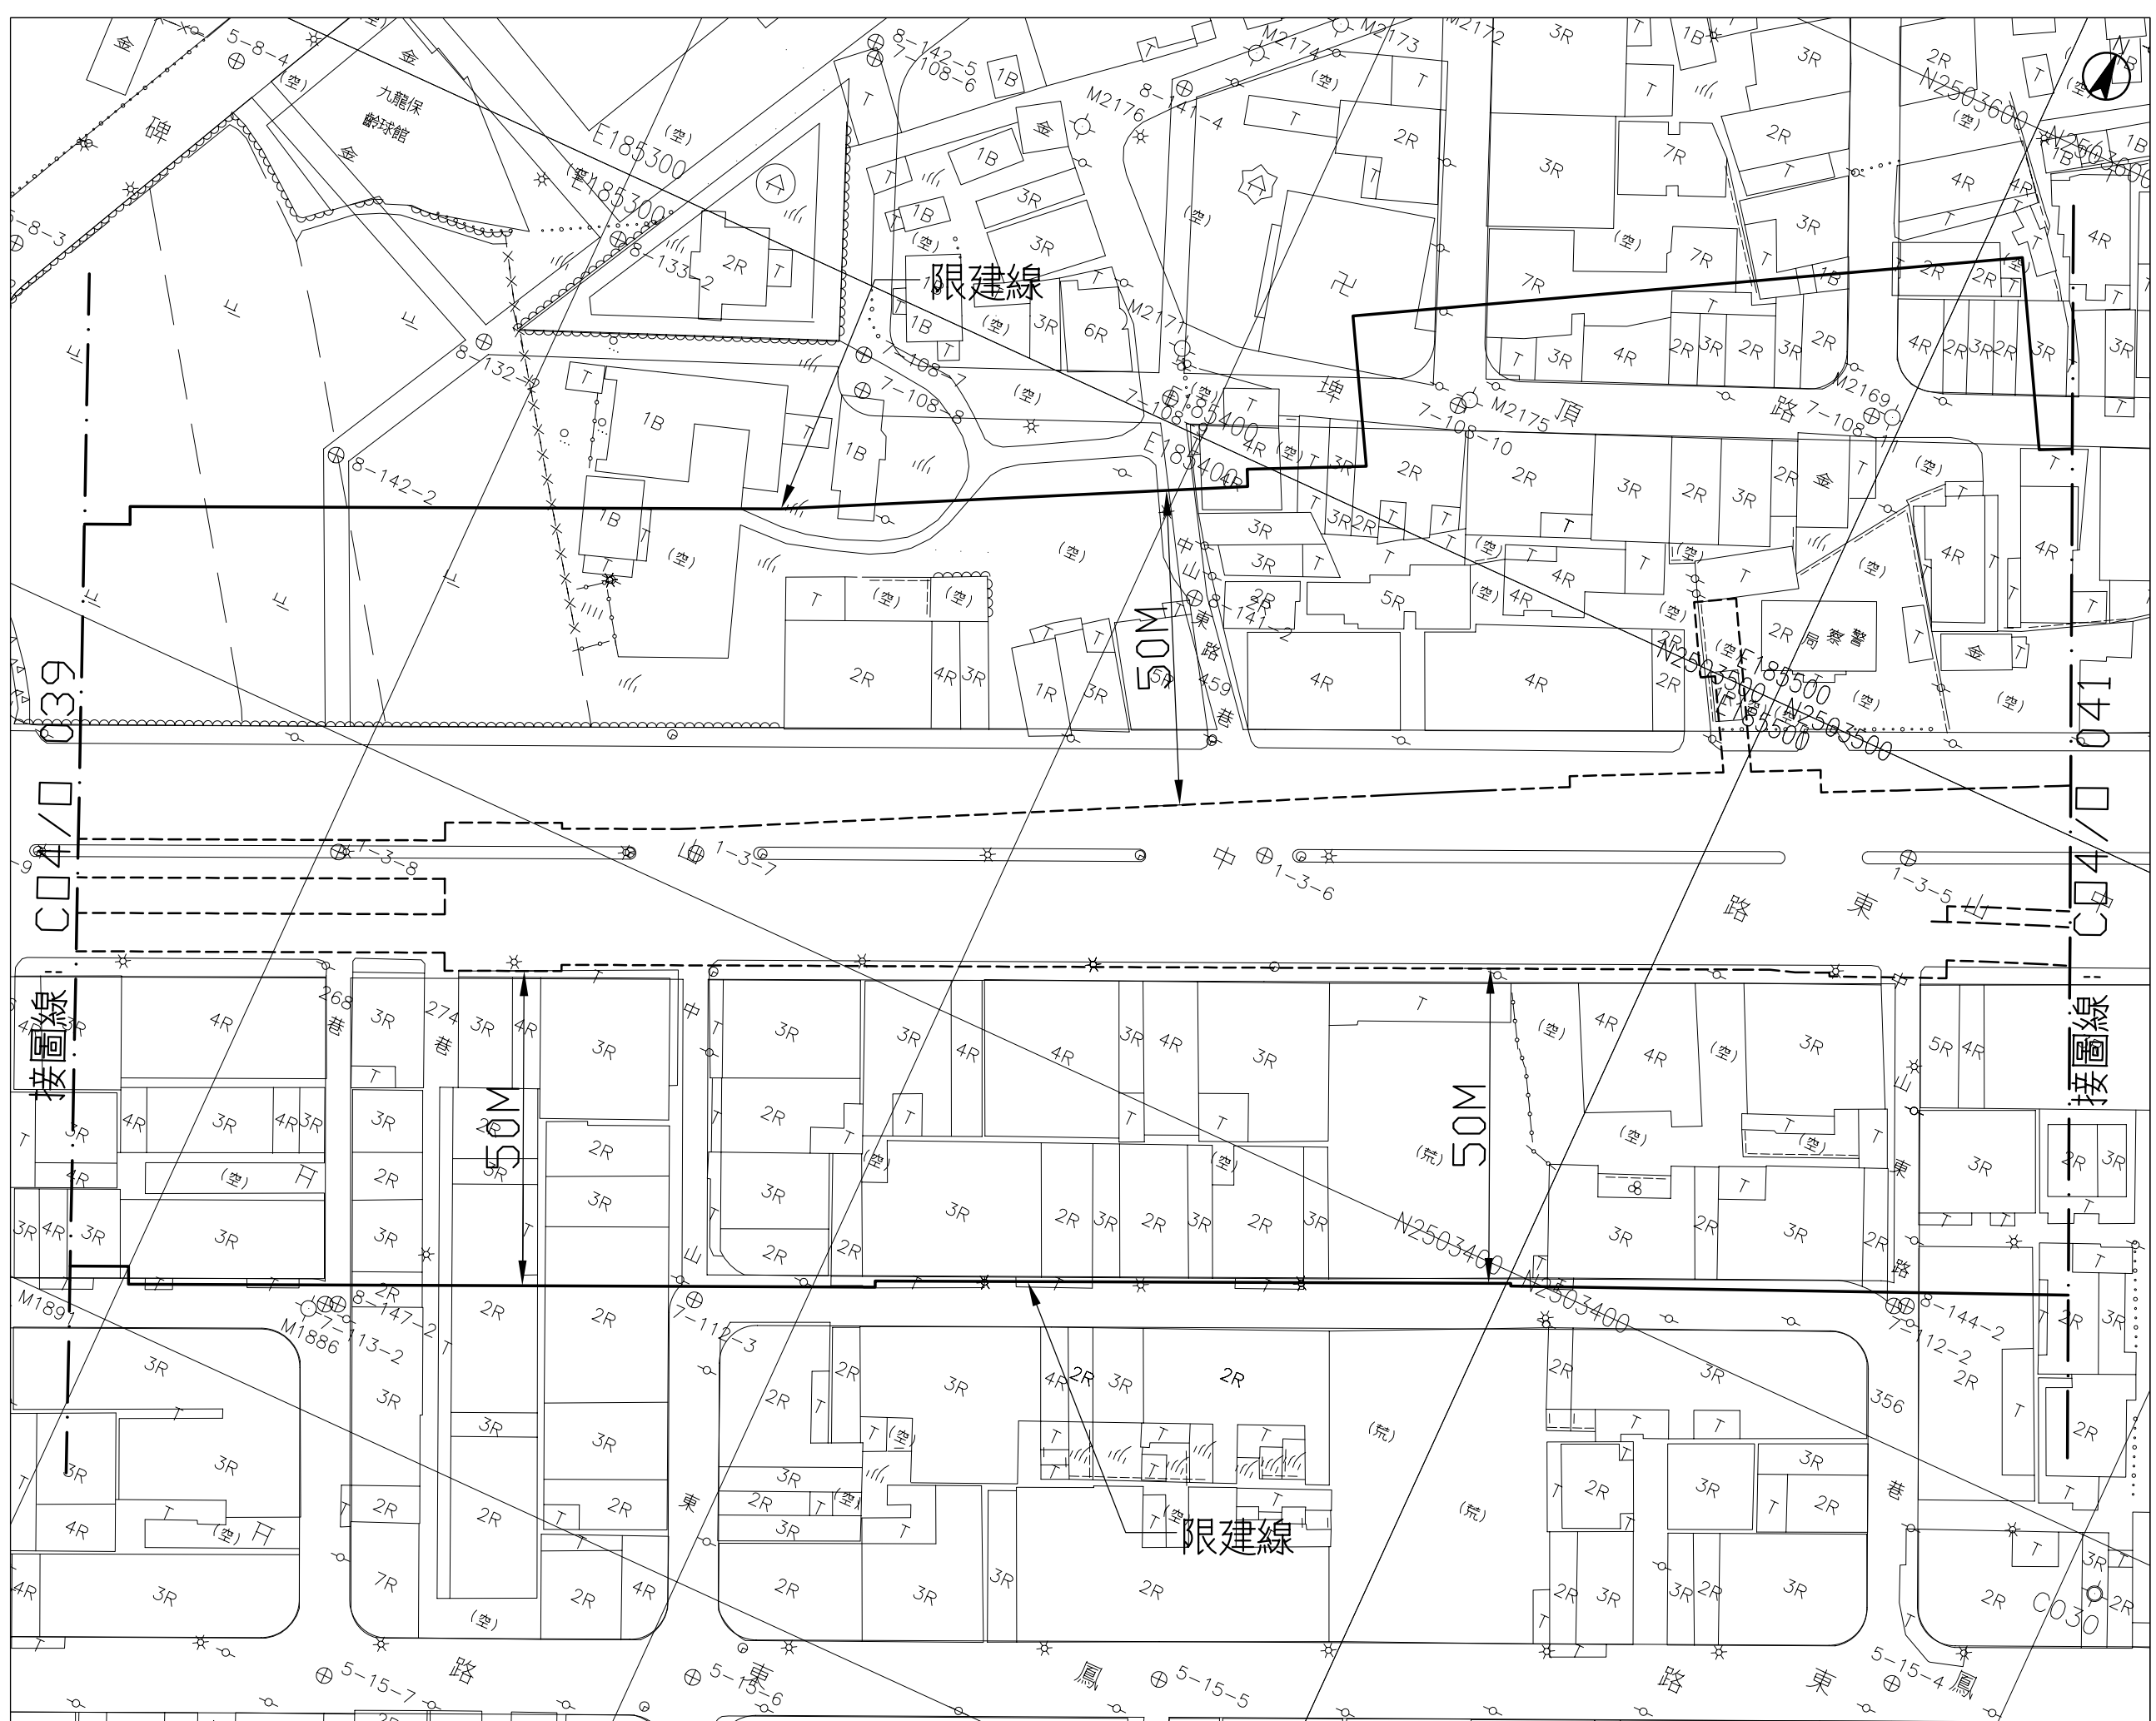

高雄都會區大眾捷運系統 橋線 禁建限建範圍地形圖

鳳山國中站至大寮站
2之2