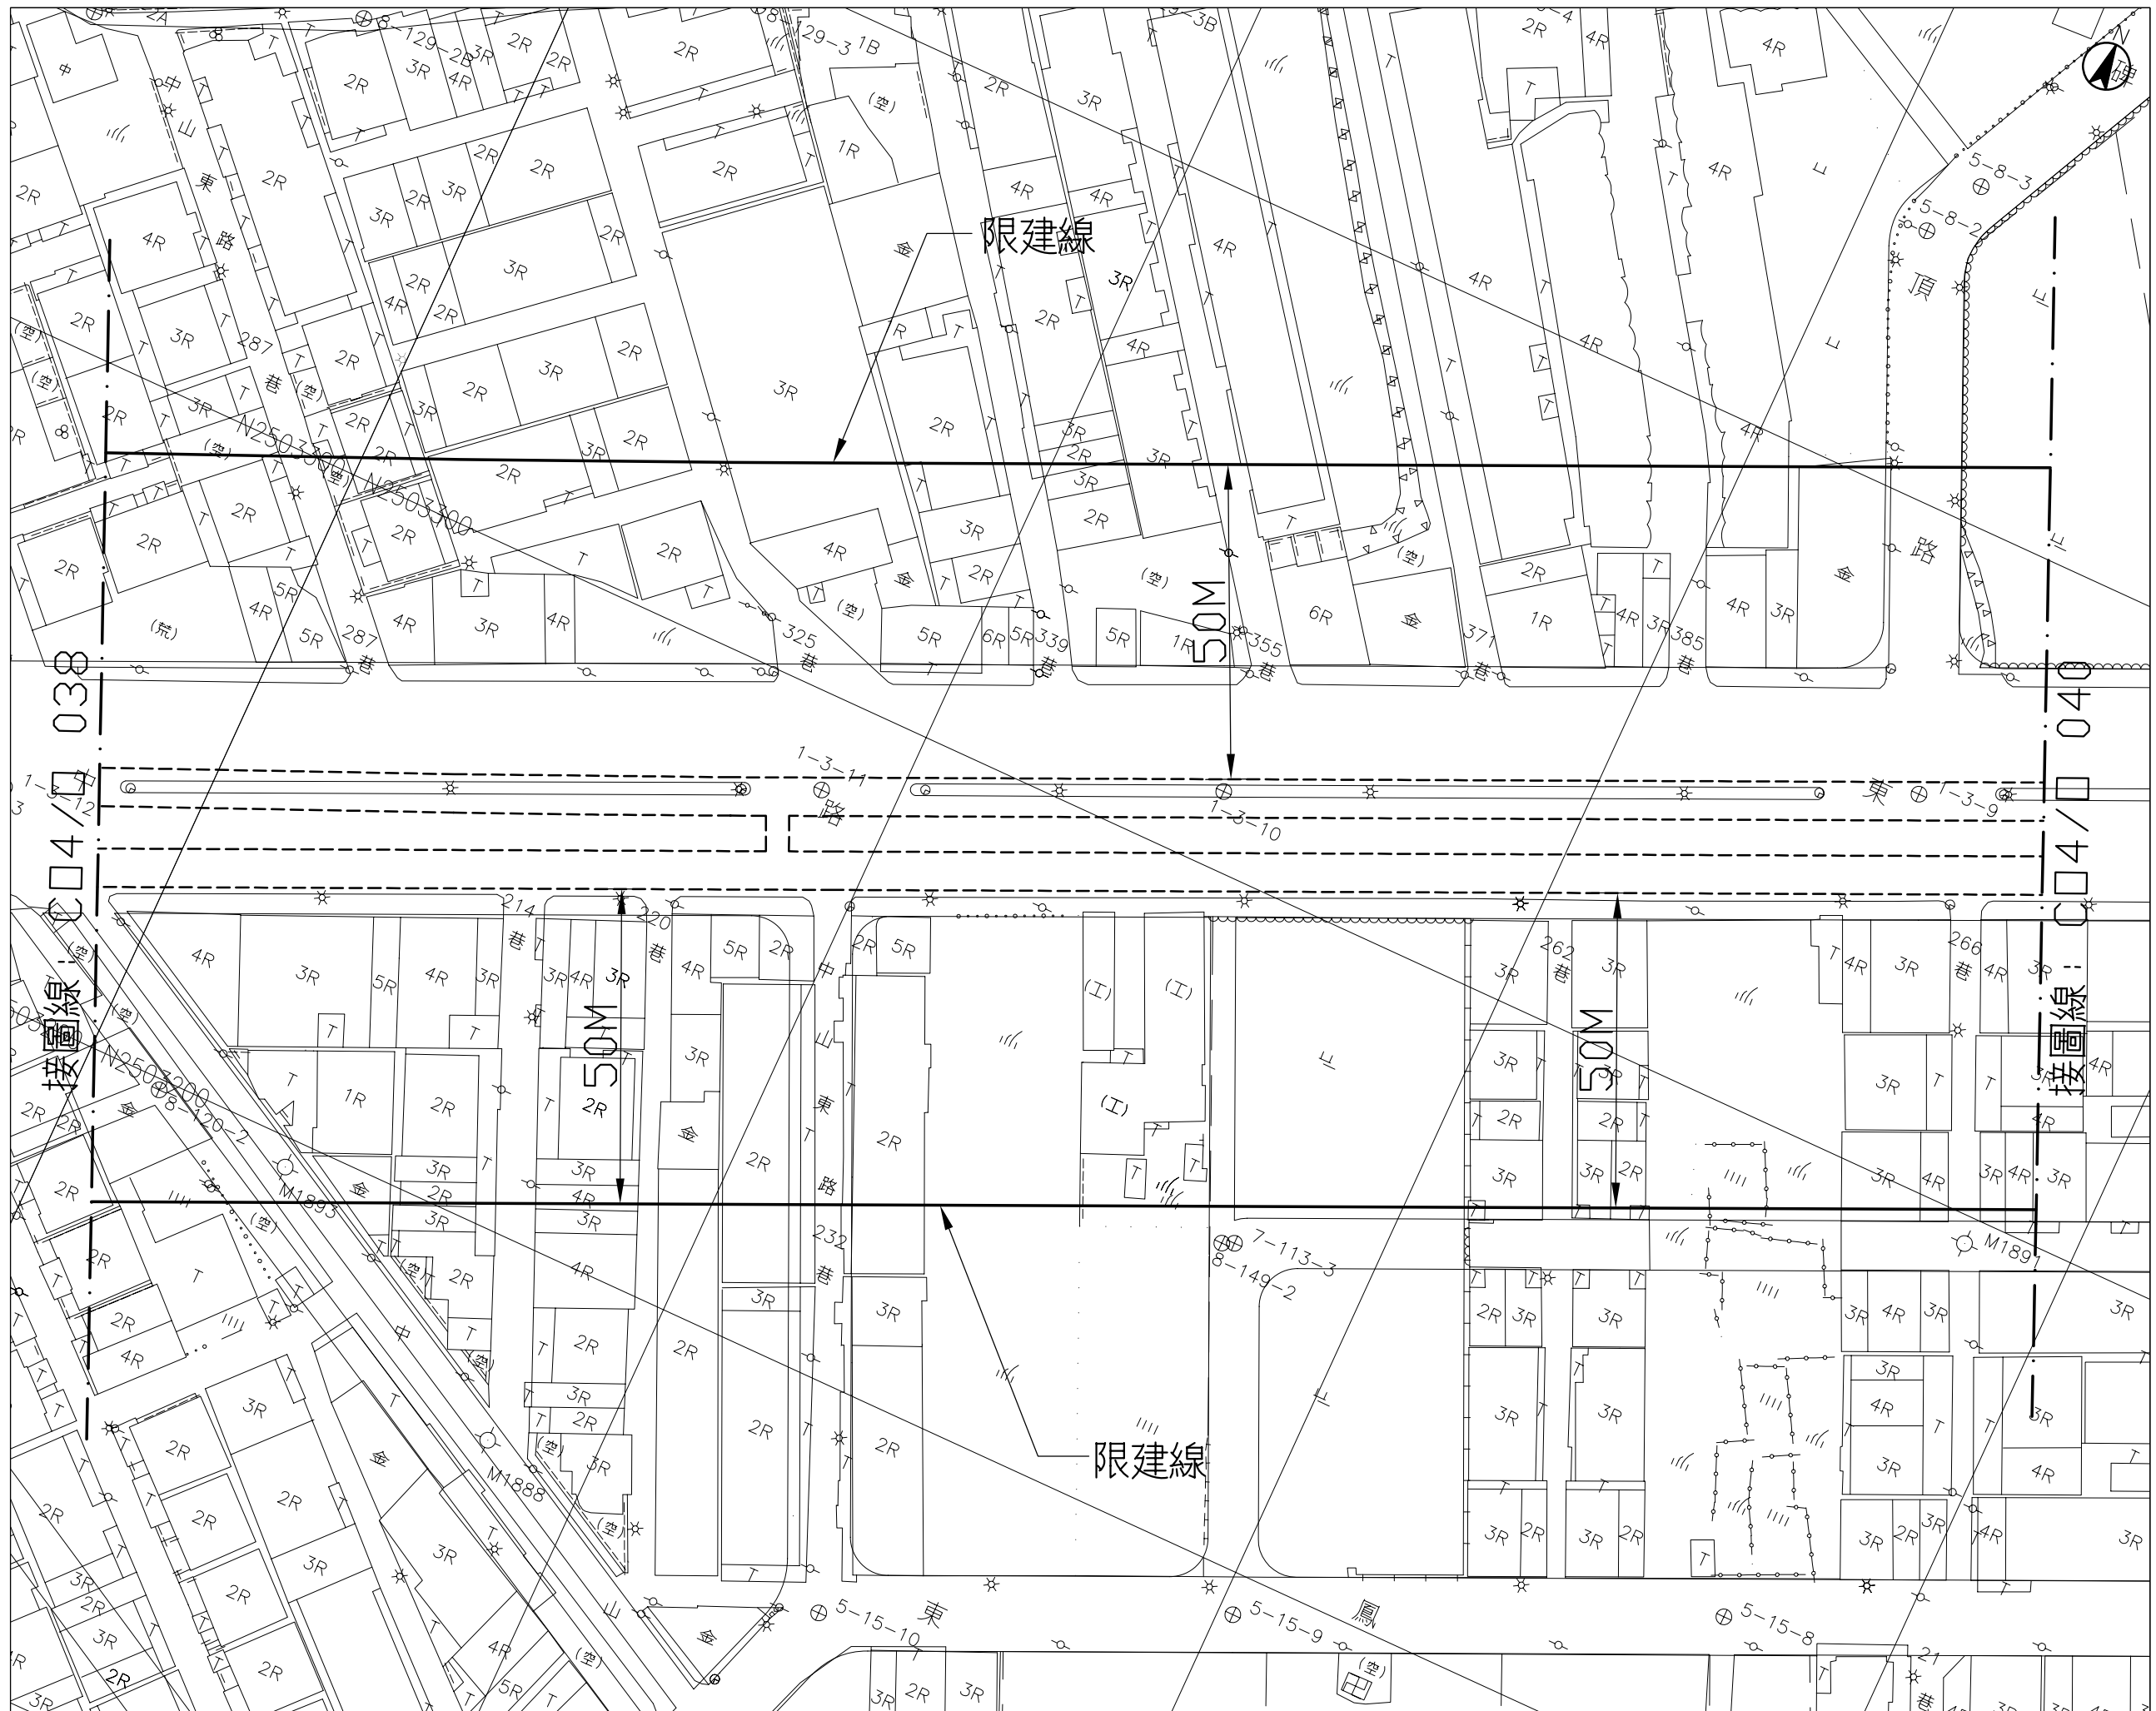

# 高雄都會區大眾捷運系統 禁建限建範圍地形圖 — 橘線

鳳山國中站至大寮站  
 1 之 2