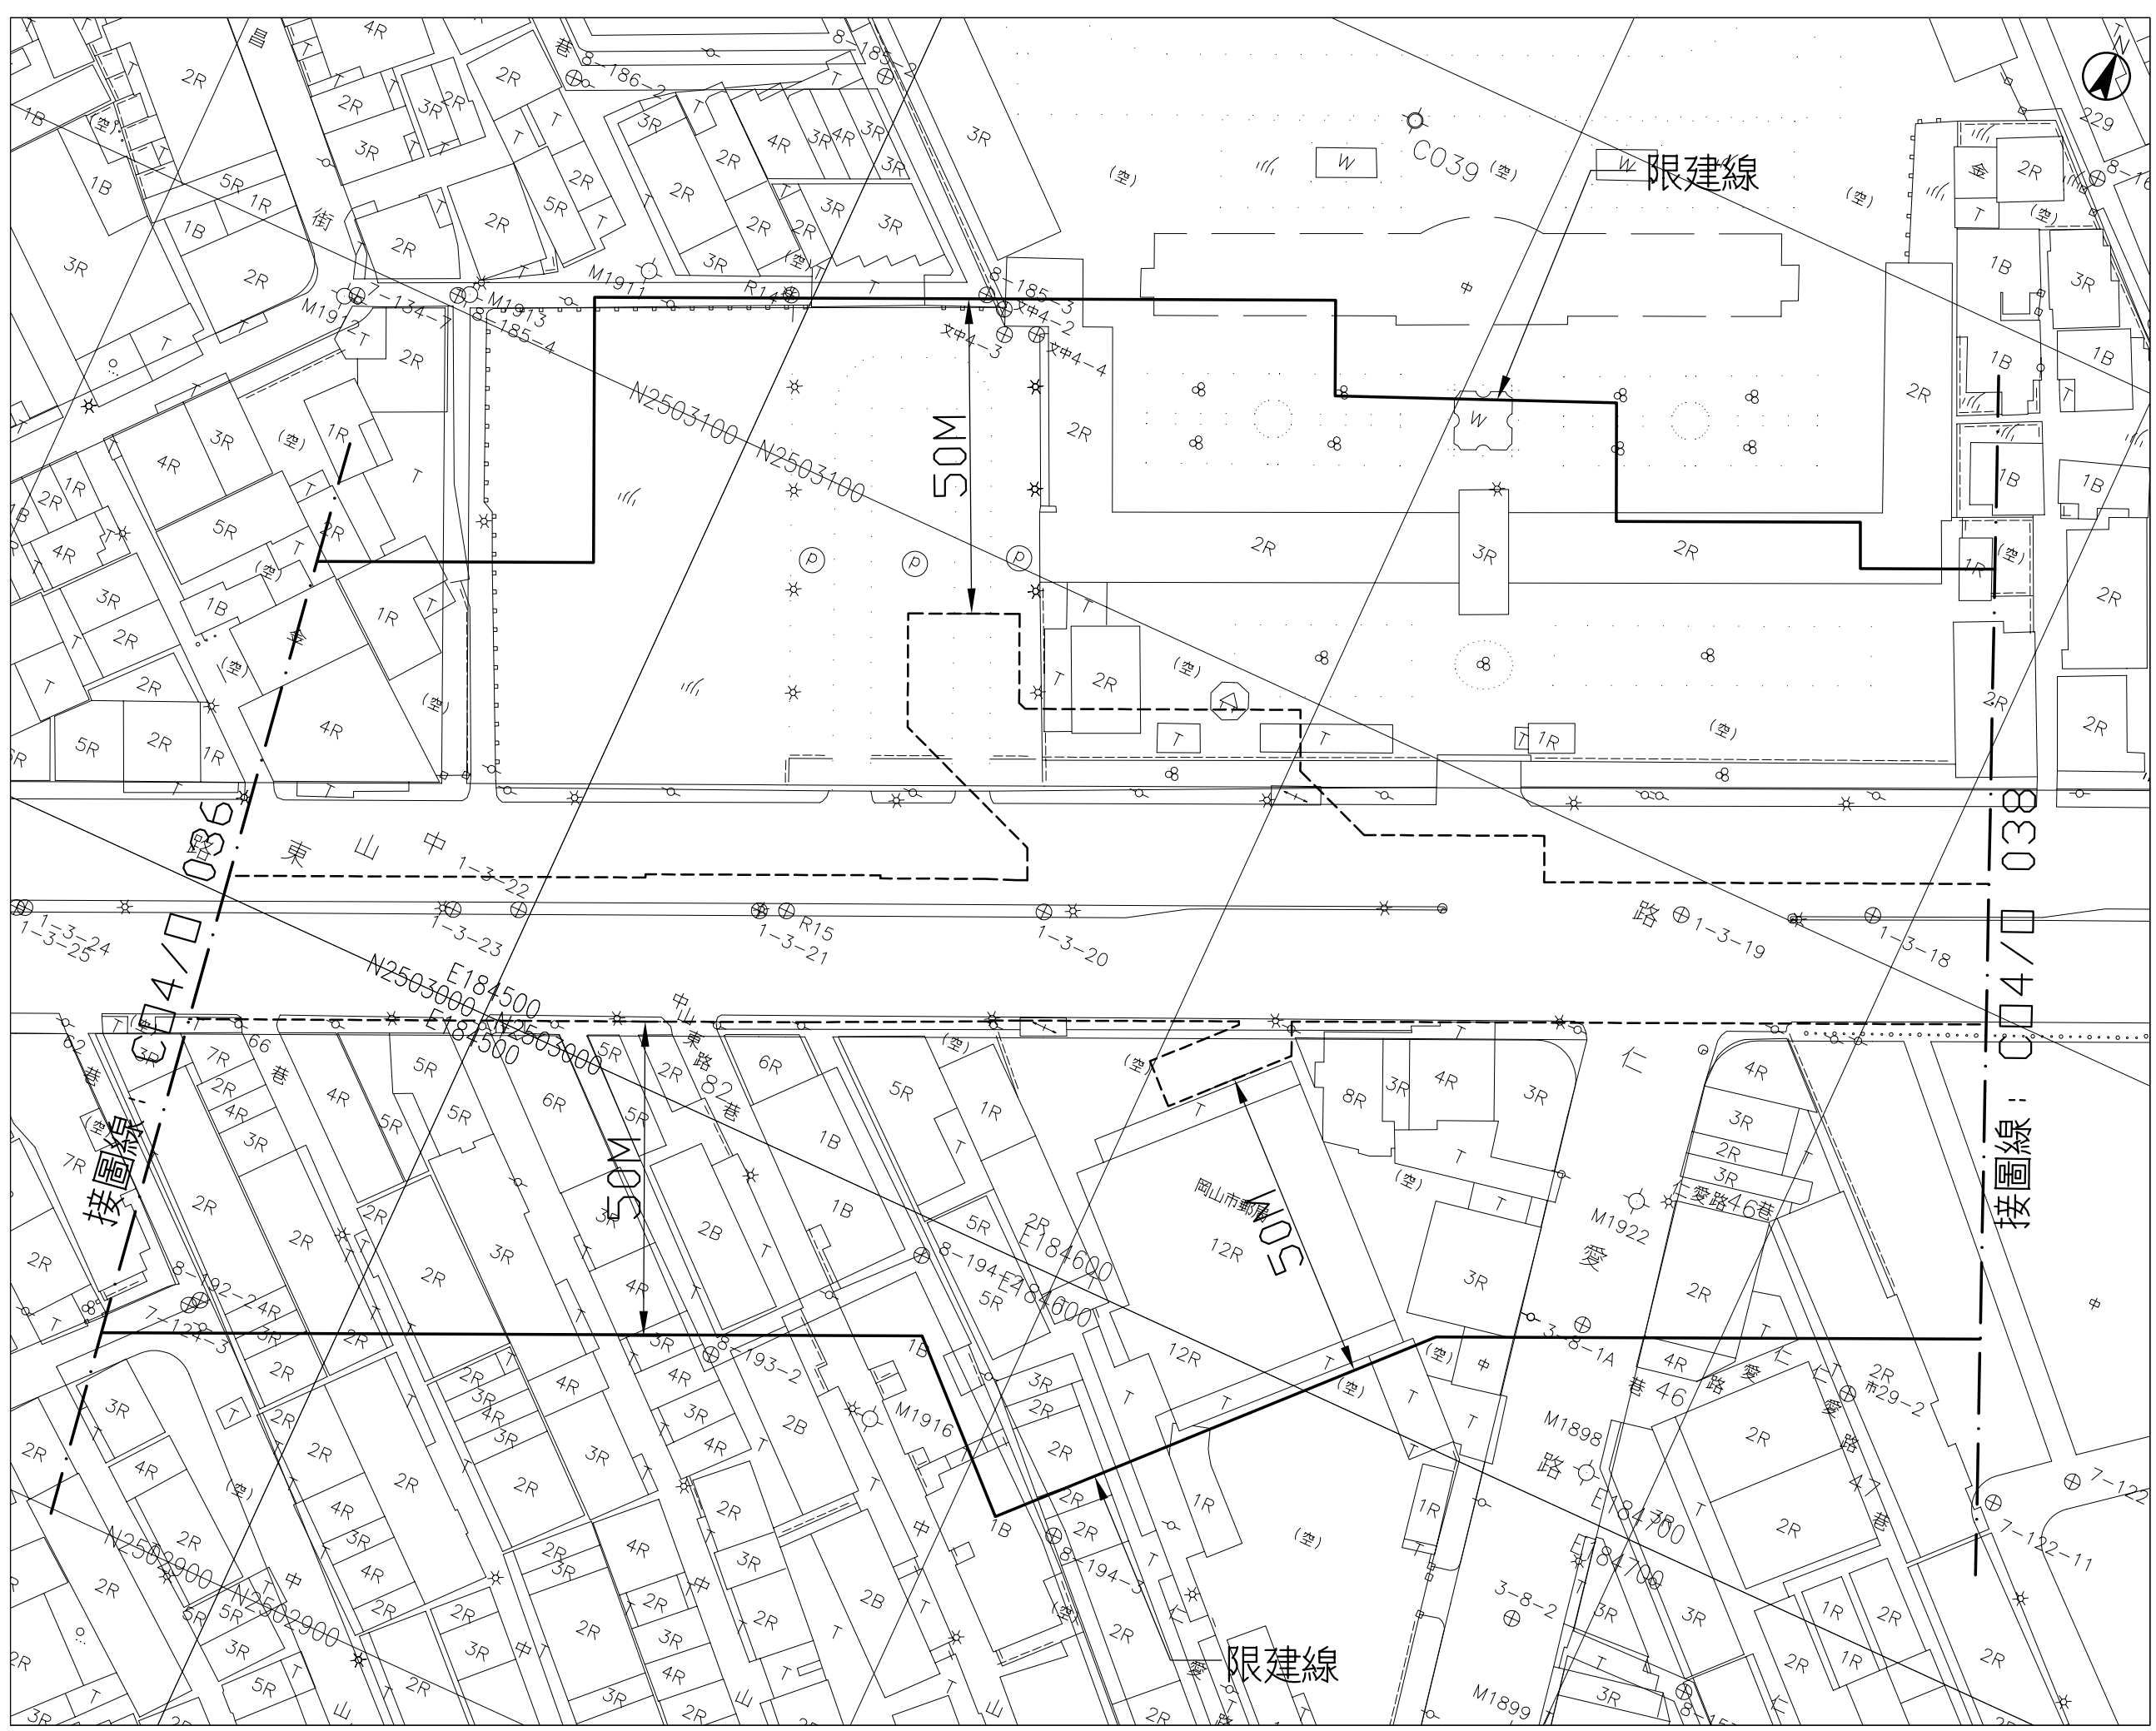

高雄都會區大眾捷運系統 — 橘線 — 禁建限建範圍地形圖

比例
SCALE 1/500
0 10 20 30 40

大東站至鳳山國中站
3 之 4

圖號 C04/037
Dwg. No.