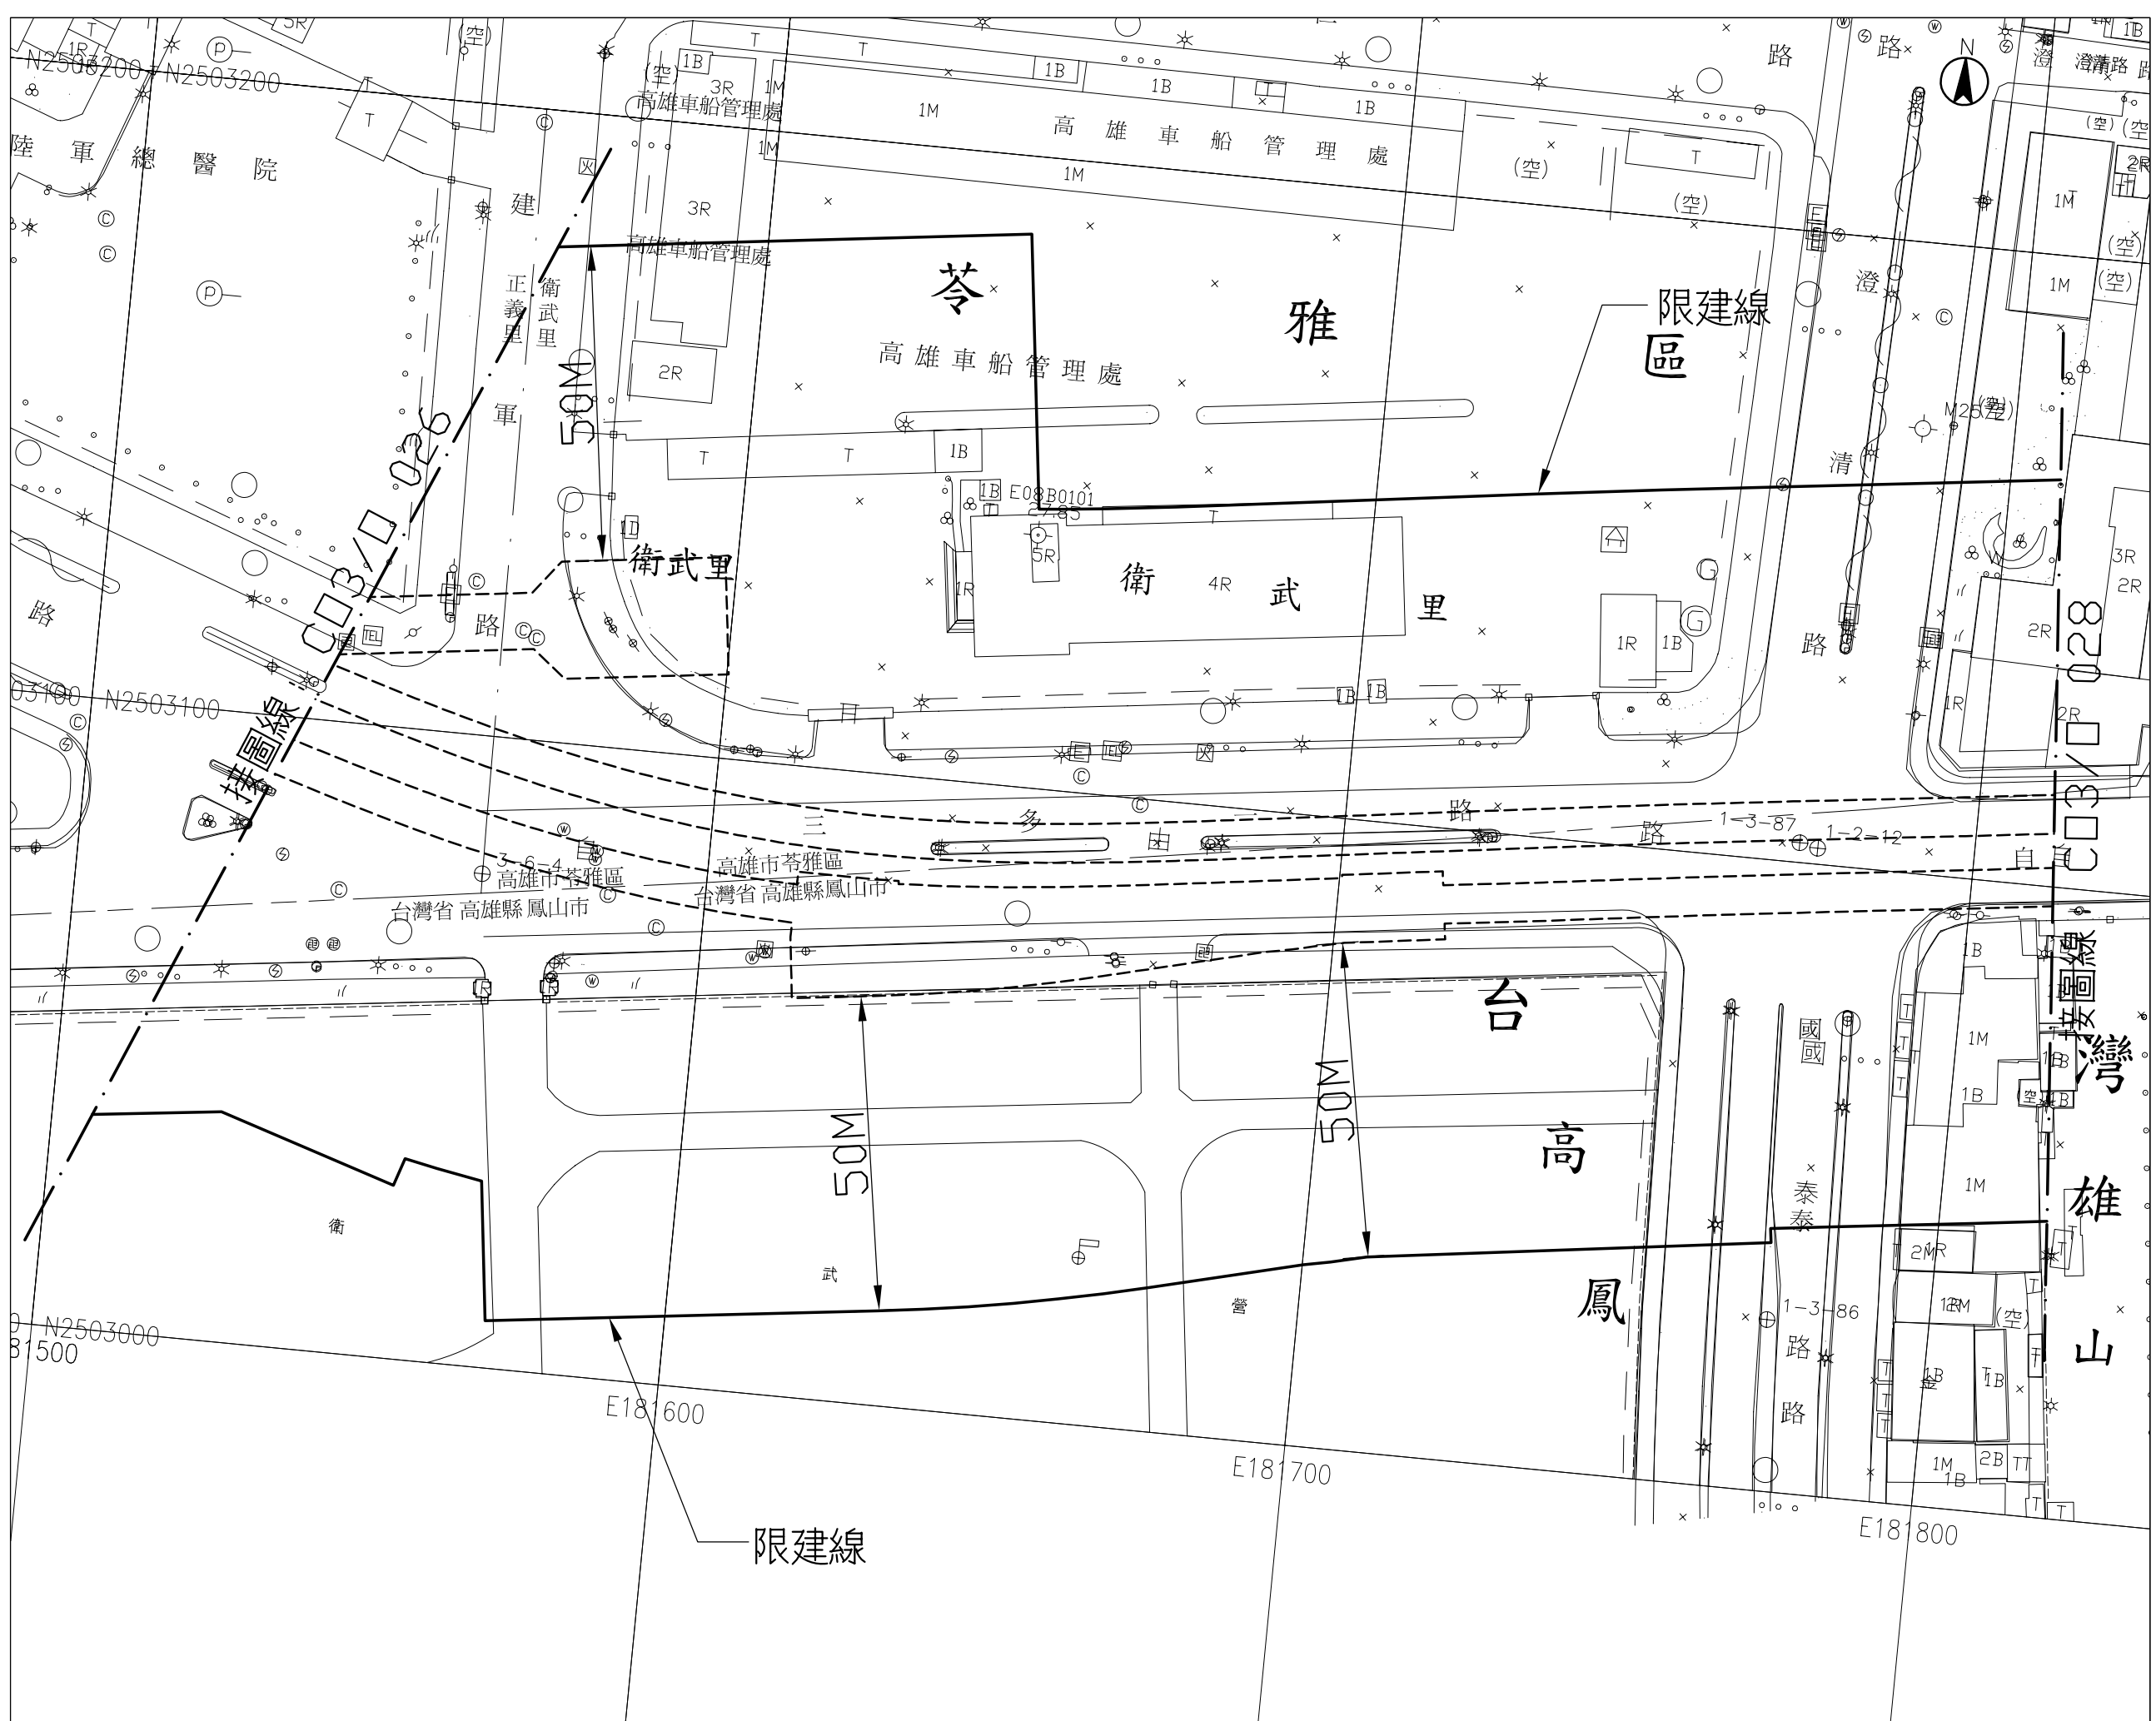

高雄都會區大眾捷運系統 禁建限建範圍地形圖——橘線

衛武營站至鳳山山西站
 1 之 3